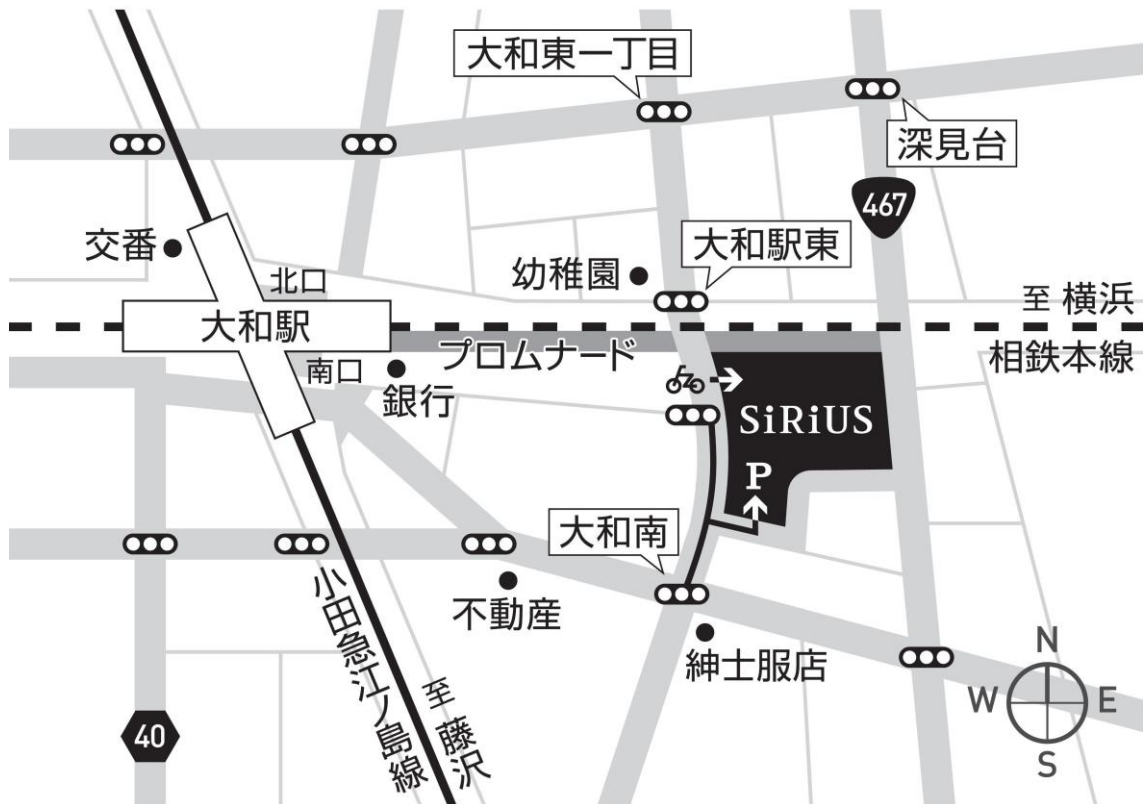

【大和芸術文化ホール メインホール案内図】

- 会場 大和市文化創造拠点シリウス やまと芸術文化ホール メインホール
 - 所在地 神奈川県大和市大和南一丁目8番1号
 - 交通機関 小田急江ノ島線・相鉄本線 大和駅から徒歩3分
- ※公共交通機関をご利用ください。**