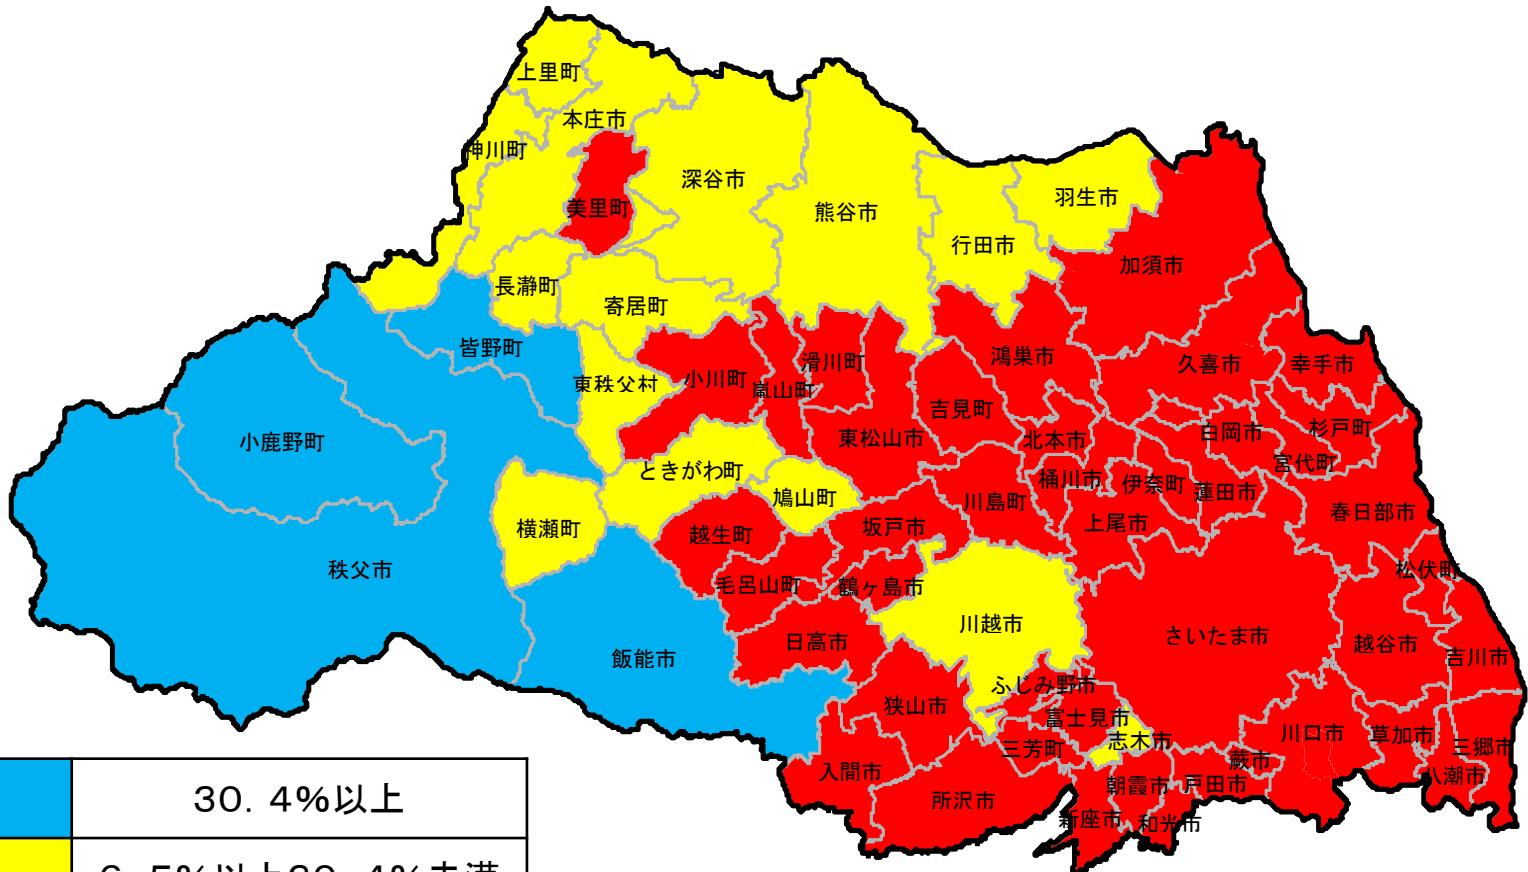

平成22年度 浄化槽法定期水質検査実施率(市町村別)

	30.4%以上
	6.5%以上30.4%未満
	6.5%未満

全国30.4%、埼玉県6.5%