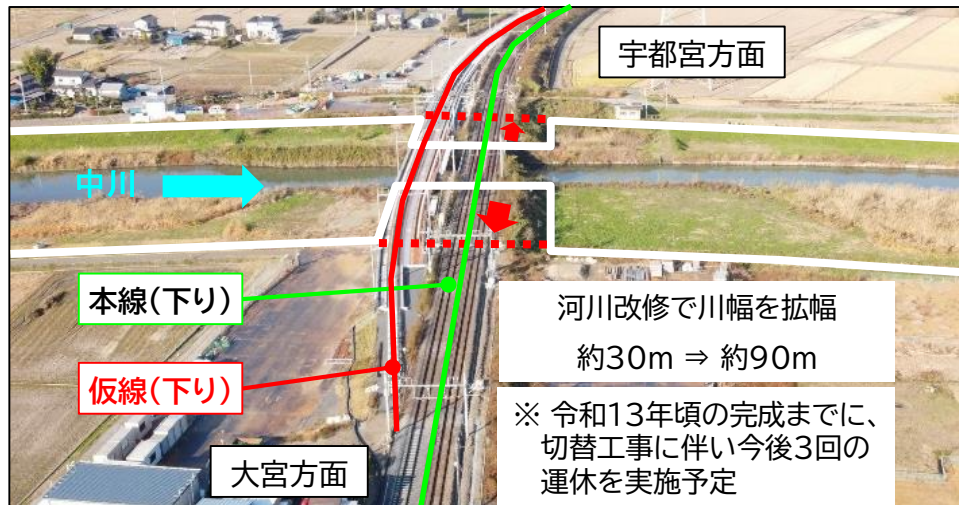

中川の改修に伴うJR宇都宮線の運休

宇都宮線(一部区間)運休のお知らせ

令和6年

4月28日(日)21:00頃→4月29日(月・祝)8:00頃

※悪天候等により工事が実施できない場合は、
6月8日(土)21:00～6月9日(日)8:00頃に延期になります。

河川改修に伴う古利根川橋りょう架換え工事(線路切替)のため、宇都宮線の運休が実施されます。

宇都宮線 久喜～古河駅間を運休

久喜駅で上野方面へ
白岡駅で新宿方面へ
古河駅で宇都宮方面へ それぞれ折り返し運転
※29日早朝帯の一部列車は東京～上野駅間を運休

上野東京ライン

湘南新宿ライン

高崎線 通常運転

橋りょう架換え事業の概要

JR宇都宮線橋りょう(久喜市)を架換え、川幅を広げることにより、中川流域の浸水被害を軽減

代替輸送など列車運休中の対応や工事の詳細 ※ JR東日本の専用ウェブサイト

URL: <https://www.jreast.co.jp/omiya/furutonegawakyoryo-koji/>