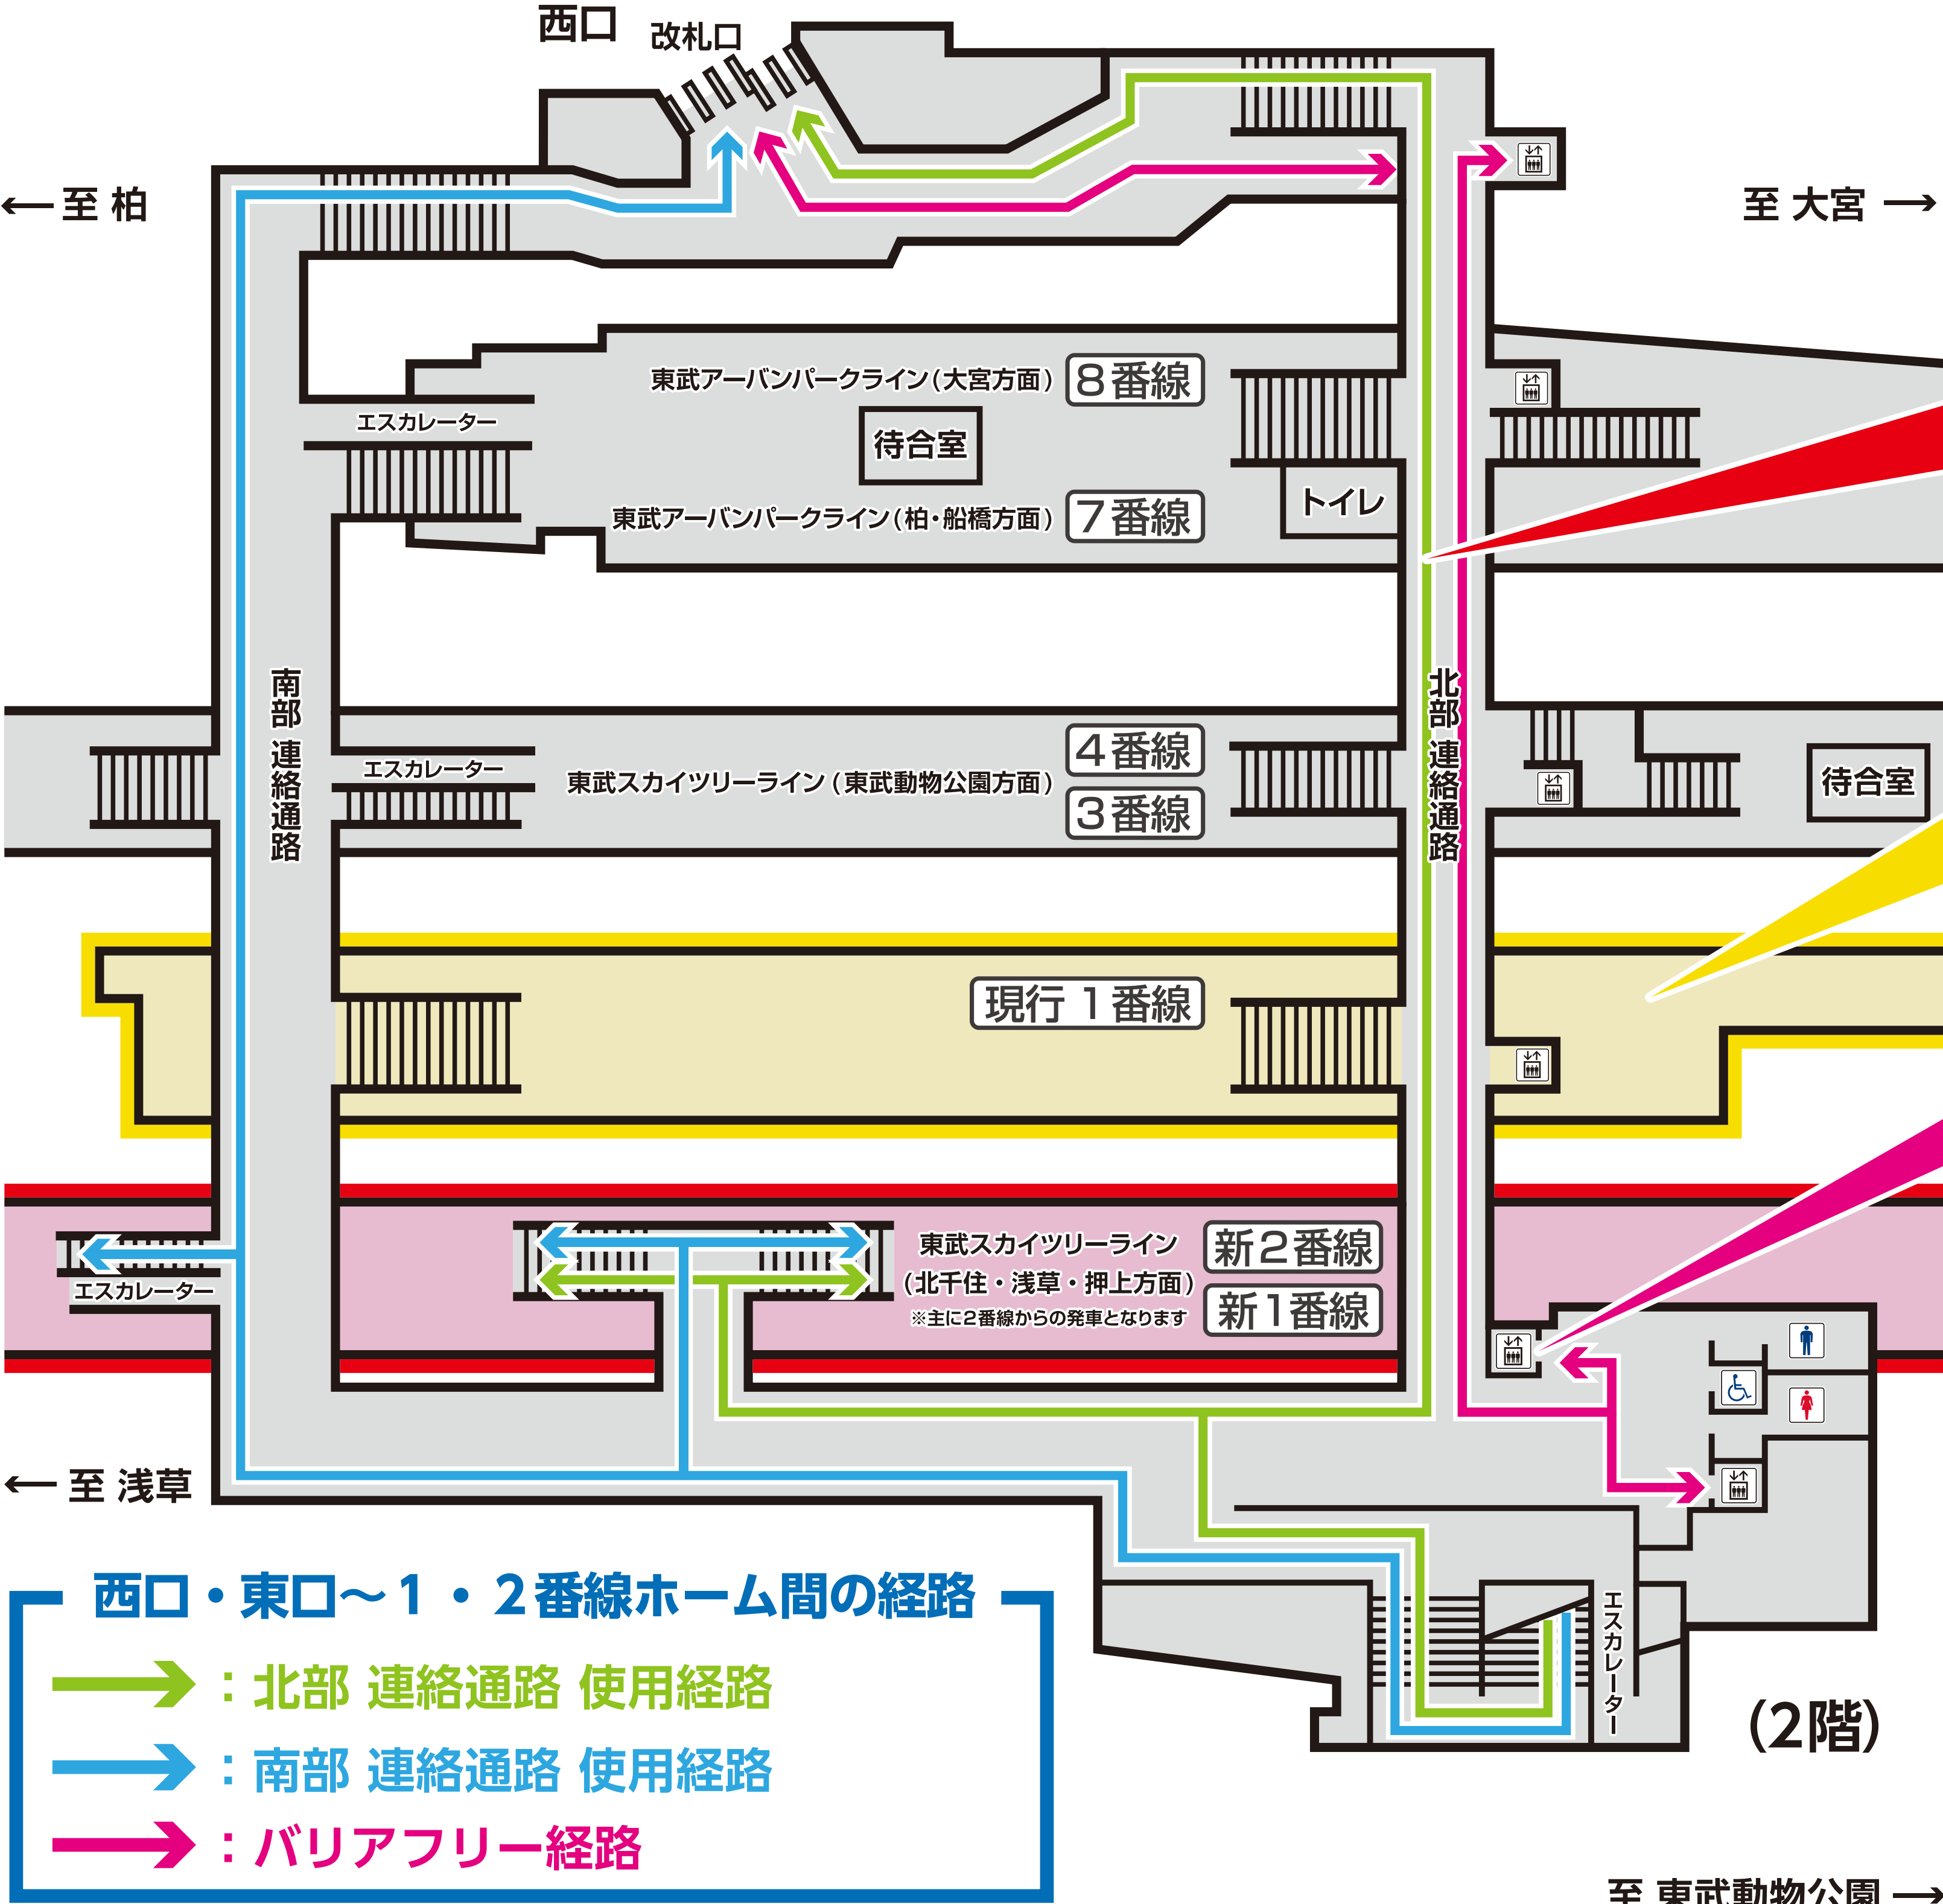

春日部駅 構内略図

北部連絡通路から
新1・2番線(東武スカイツリーライン
北千住・浅草・押上方面)ホームへは
直接行けません

5月11日(土)終列車をもって
閉鎖させていただきます

新エレベーター
(1・2番線ホーム行)

西口・東口~1・2番線ホーム間の経路

- : 北部連絡通路 使用経路
- : 南部連絡通路 使用経路
- : バリアフリー経路

— = 新設ホーム — = 閉鎖箇所