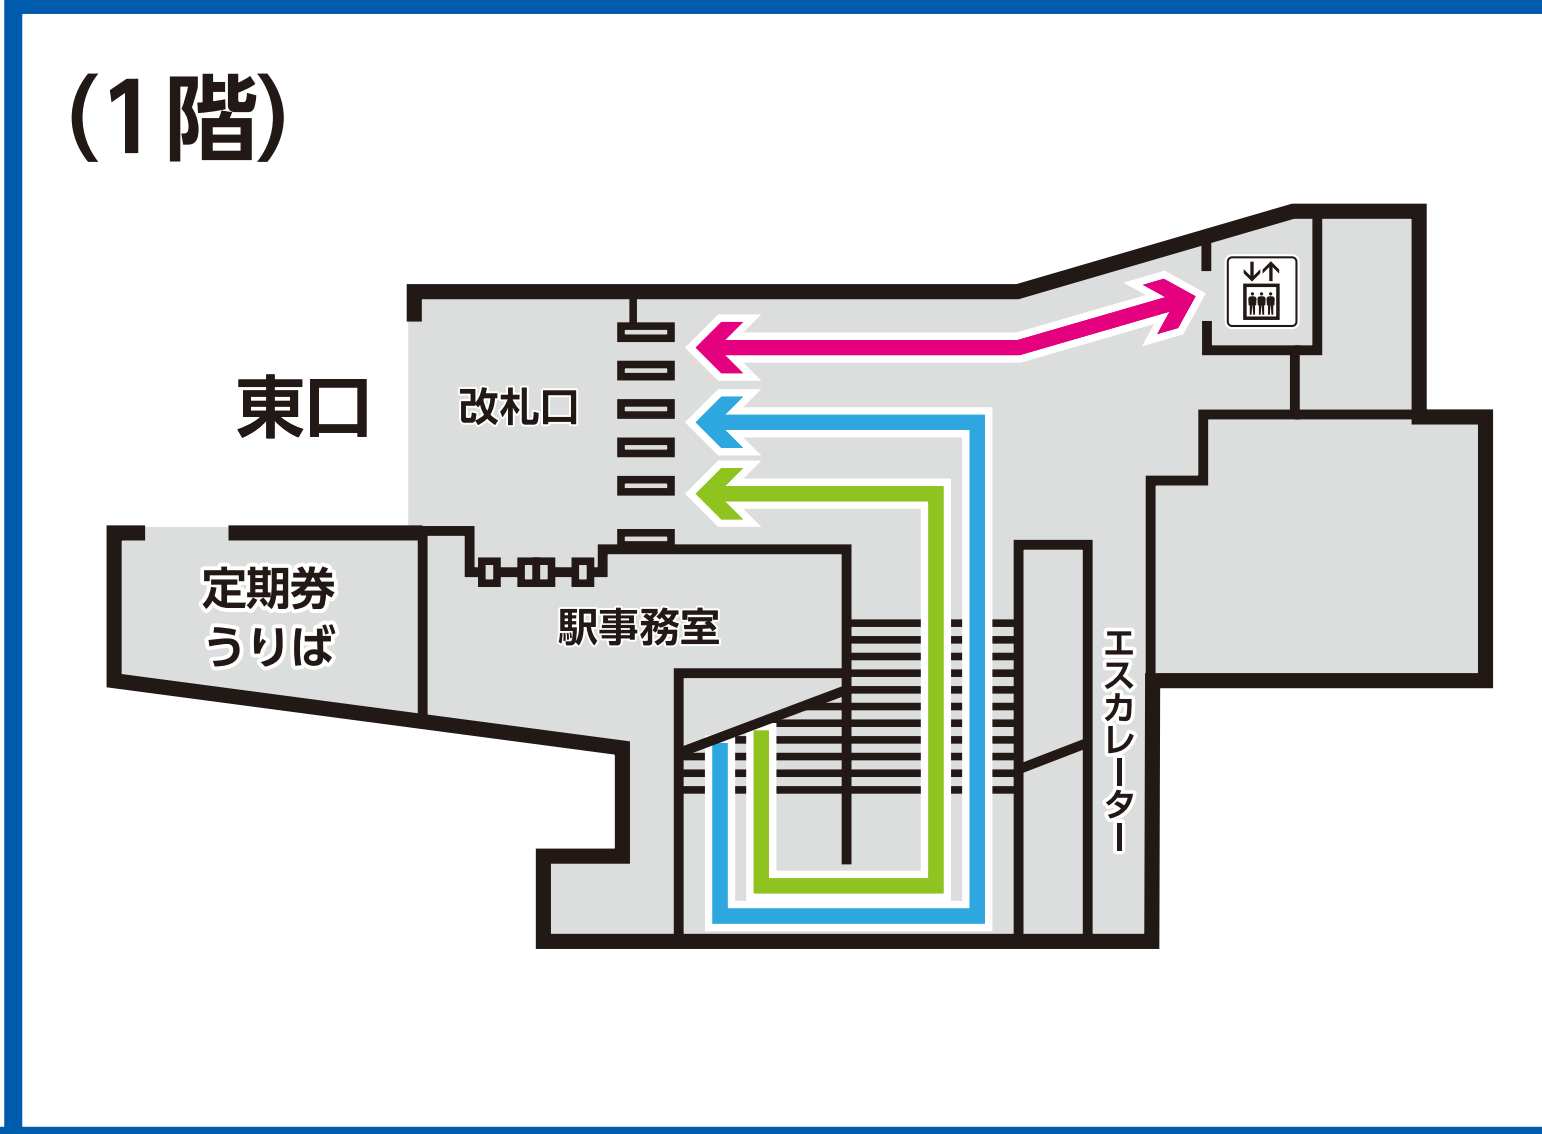

春日部駅 構内略図

北部連絡通路から
新1・2番線(東武スカイツリーライン
北千住・浅草・押上方面)ホームへは
直接行けません

5月11日(土)終列車をもって
閉鎖させていただきます

新エレベーター
(1・2番線ホーム行)

西口・東口~1・2番線ホーム間の経路

- : 北部連絡通路 使用経路
- : 南部連絡通路 使用経路
- : バリアフリー経路

— = 新設ホーム — = 閉鎖箇所