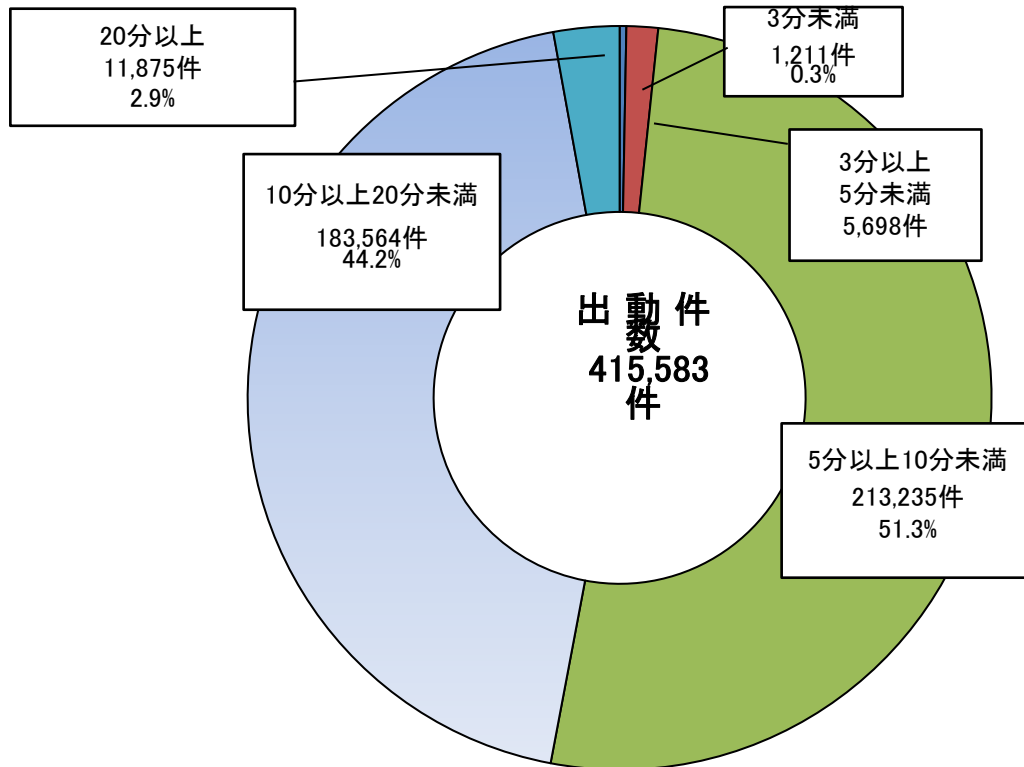

第5-5図 救急自動車による現場到着所要時間別出動件数の状況
(令和4年)

第5-6図 救急自動車による収容所要時間別搬送人員の状況
(令和4年)