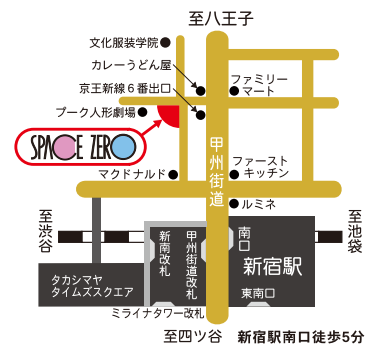

時に西暦2024年！ 桜舞い上がる春4月！
ハンドルズ8名×コンドルズ8名！ 史上初の完全コラボ公演実現！
障がい者×健常者＋ユーモア×シリアス＋アートフル×エンタメ！
コンドルズメソッド全投入！ 21世紀市民絶対必見！
社会包摂×多様性満開の近未来開拓型舞台作品堂々登場！

ハンドルズ × コンドルズ 1stSTEP

こくみん共済 coop (全労済)文化フェスティバル2024参加作品

レイ・ユア・ハンズ・オン・ミー

Lay Your Hands On Me

構成・振付・演出：近藤良平

絵：オクダサトシ

ハンドルズ出演者

小倉正裕 川上正太郎 木下 剛 小林靖幸
篠原 誠 福田 拓 堀口旬一朗 松本龍哉

コンドルズ出演者

石淵 聡 香取直登 鎌倉道彦 黒須育海
橋爪利博 藤田善宏 安田有吾 山本光二郎

コンドルズとは！ 世界30ヶ国以上で公演！ ニューヨークタイムズ紙絶賛！ あの「紅白歌合戦」のNHKホールを即日完売＋超満員＋追加公演！ 男性のみ学ラン姿でダンス×生演奏×人形劇×パフォーマンス×映像×コントを展開する日本を代表するダンス集団！ 主宰の近藤良平は日本最高峰の舞台人の賞である芸術選奨文部科学大臣賞を受賞！ 彩の国さいたま芸術劇場芸術監督！ NHK「サラリーマンNEO」内「テレビサラリーマン体操」、「てっぱん」、「いだてん」などに振付出演！ TBS「情熱大陸」など数々のメディアに出演！ 近年は舞台芸術を通して障がいの社会包摂、地方文化と地域コミュニティの活性化、幼児期の情操教育などにも尽力し、共生社会の実現に向け地道な挑戦を続けています！

ハンドルズとは！ コンドルズ主宰・近藤良平氏と埼玉県内の障害者が2009年に結成したダンスチーム！ これまで、彩の国さいたま芸術劇場などで10回公演。金沢市、静岡市、千葉市でも公演！ 文化庁など主催「東京2020大会・日本博を契機とした障害者の文化芸術フェスティバル」や2021年9月コンドルズ25周年記念東京公演など様々なイベントにも出演！

照明：坂本明浩 (OneDropOffice) 音響：原嶋紘平 (SONIC WAVE)
舞台監督・美術：筒井昭善 映像制作：オクダサトシ
写真：HARU web担当：青木崇 宣伝美術：柳沼博雅 (GOAT)
制作：ひぐちあや マネージメントチーフ：山本光二郎
プロデューサー：勝山康晴 (ROCKSTAR)

2024年 **4/6(土) 14:00開演 & 7(日) 14:00開演** 開場は開演の30分前

チケット
絶賛
発売中！

会場：こくみん共済 coop ホール／スペース・ゼロ

(東京都渋谷区代々木2-12-10こくみん共済 coop 会館1階)

全席指定(税込) 一般5,000円／限定席3,000円／高校生以下2,000円／障がい者1,000円

お取扱い イープラス／コンドルズオフィシャルHP

当日券+500円／0才児から入場可／3才未満の膝上鑑賞は無料

お客様用託児所をロビーに開設予定(詳細は後日オフィシャルHPにて発表)

※やむを得ない事情により、出演者等が変更になる場合がございます。あらかじめご了承ください。

※公演中止の場合を除き、チケットの変更および払い戻しはいたしません。ご了承ください。

※車椅子スペース(定員あり・要予約)をご希望の方は、ロックスター有限会社までお問い合わせください。

助成：公益財団法人東京都歴史文化財団 アーツカウンシル東京【芸術文化魅力創出助成】 ARTS COUNCIL TOKYO

共催：こくみん共済 coop (全労済)

協力：株式会社メンソウル 合同会社モダンタイムス 埼玉県障害者アートフェスティバル実行委員会

主催・お問い合わせ ROCKSTAR有限会社