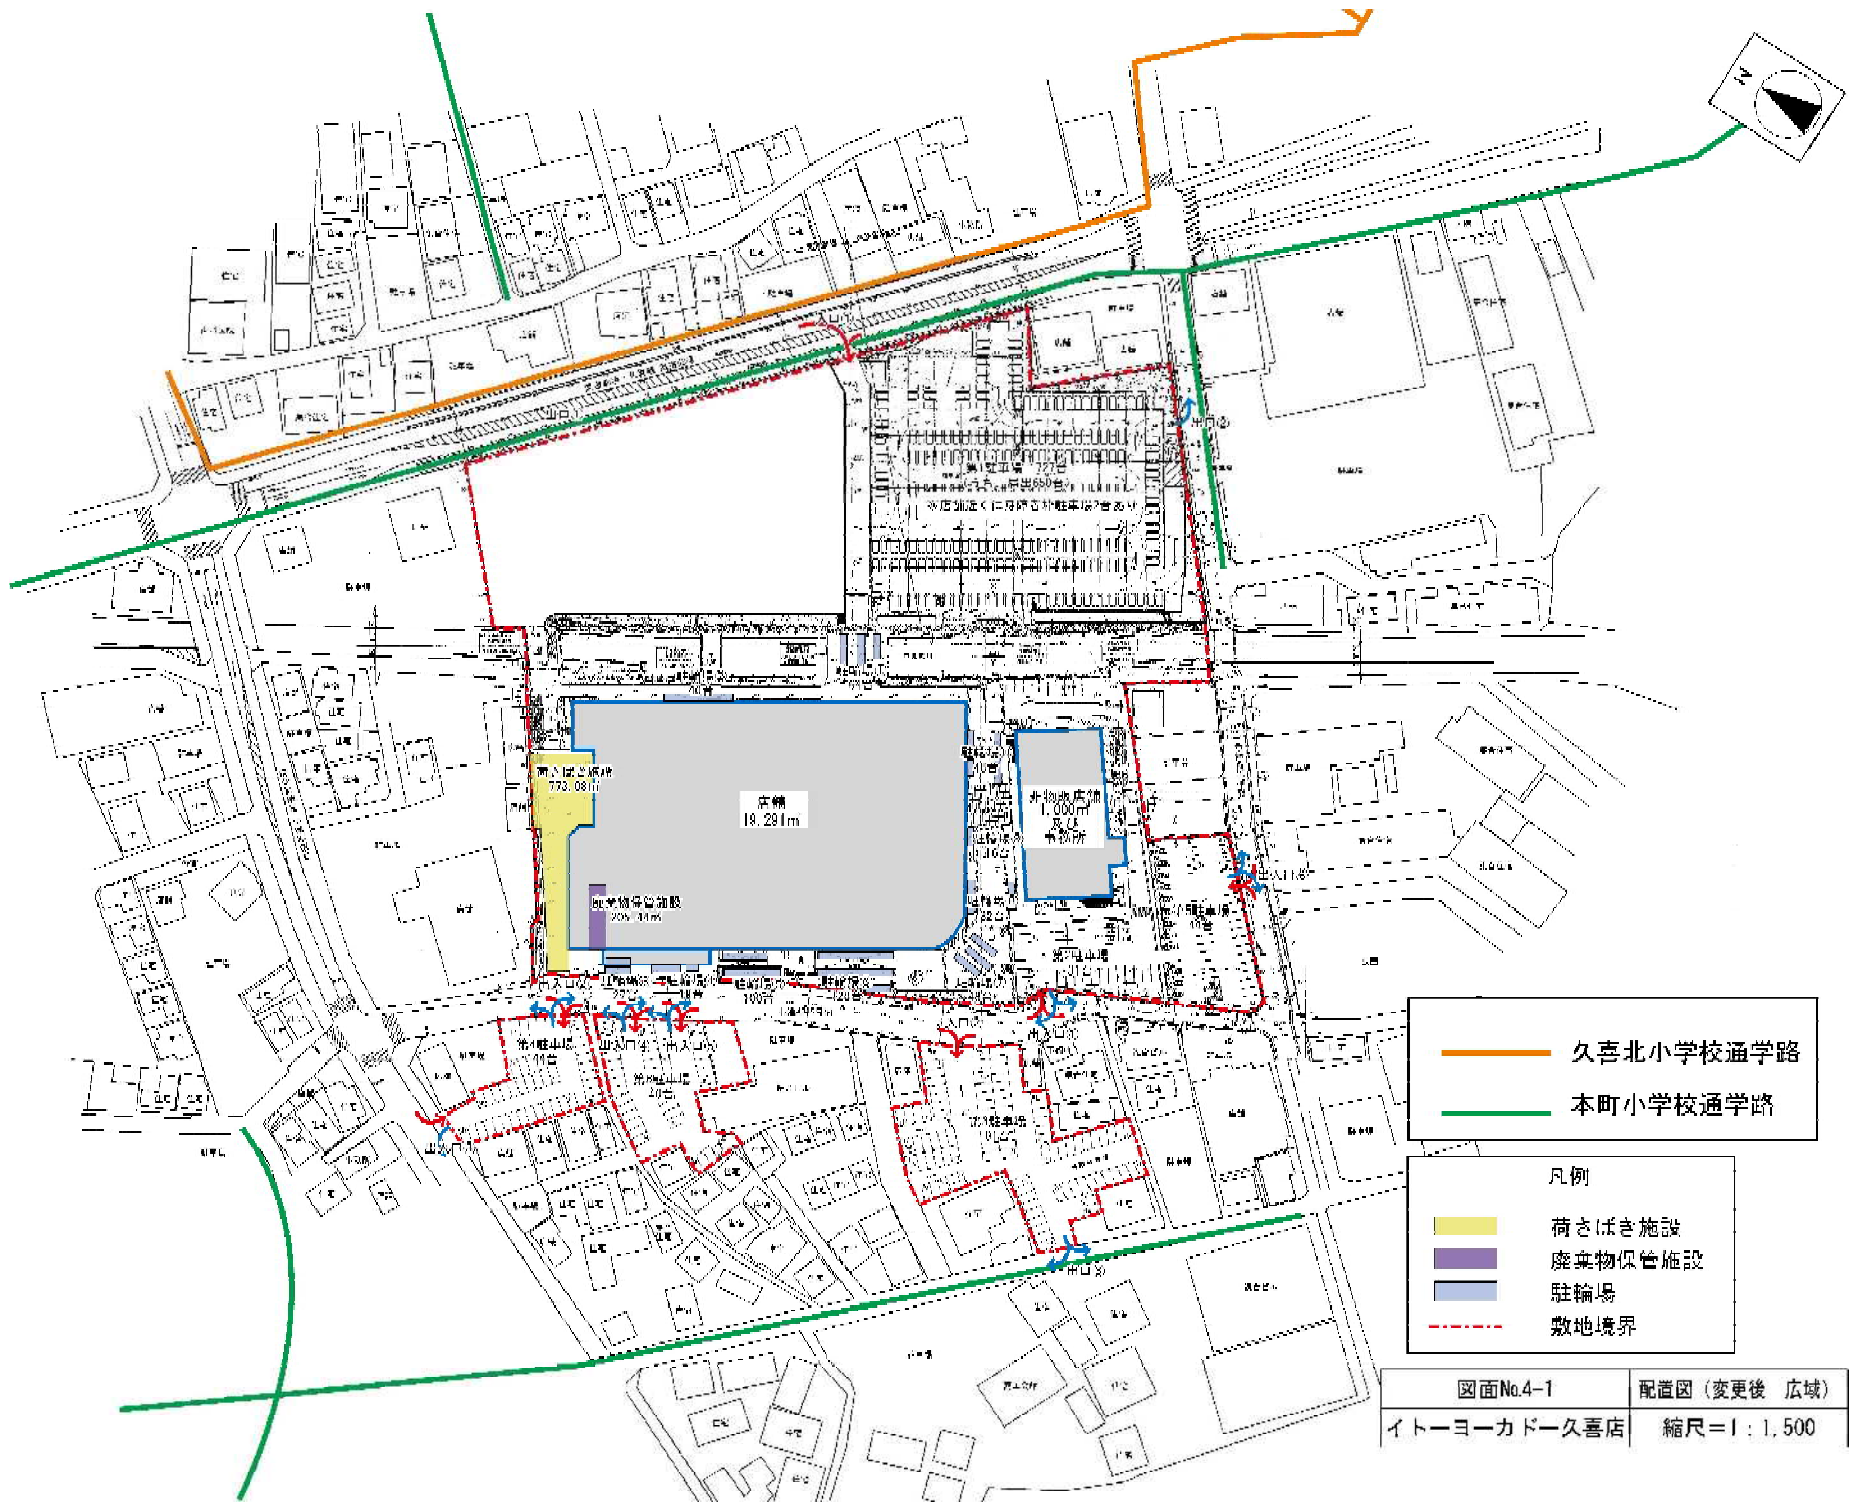

図面No.1	広域図
イトーヨーカドー久喜店	縮尺=1 : 10,000

第一種低層住居専用地域

第二種住居地域

第一種住居地域

無指定地域

届出店舗

- 久喜北小学校通学路
- 本町小学校通学路

図面No.2	周辺図
イトーヨーカドー久喜店	縮尺=1 : 1,500

第1駐車場	1,039台
第3駐車場	91台
第4駐車場	44台
第6駐車場	44台
合計	1,218台

図面No.3	配置図 (変更前)
イトヨーカドー久喜店	縮尺=1 : 1,000

— 久喜北小学校通学路
— 本町小学校通学路

凡例
 荷さばき施設
 廃棄物保管施設
 駐輪場
 敷地境界

図面No.4-1	配置図(変更後 広域)
イトーヨーカドー久喜店	縮尺=1:1,500

図面No.4-2	配置図 (変更後 狭域)
イトーヨーカドー久喜店	縮尺=1 : 1,000