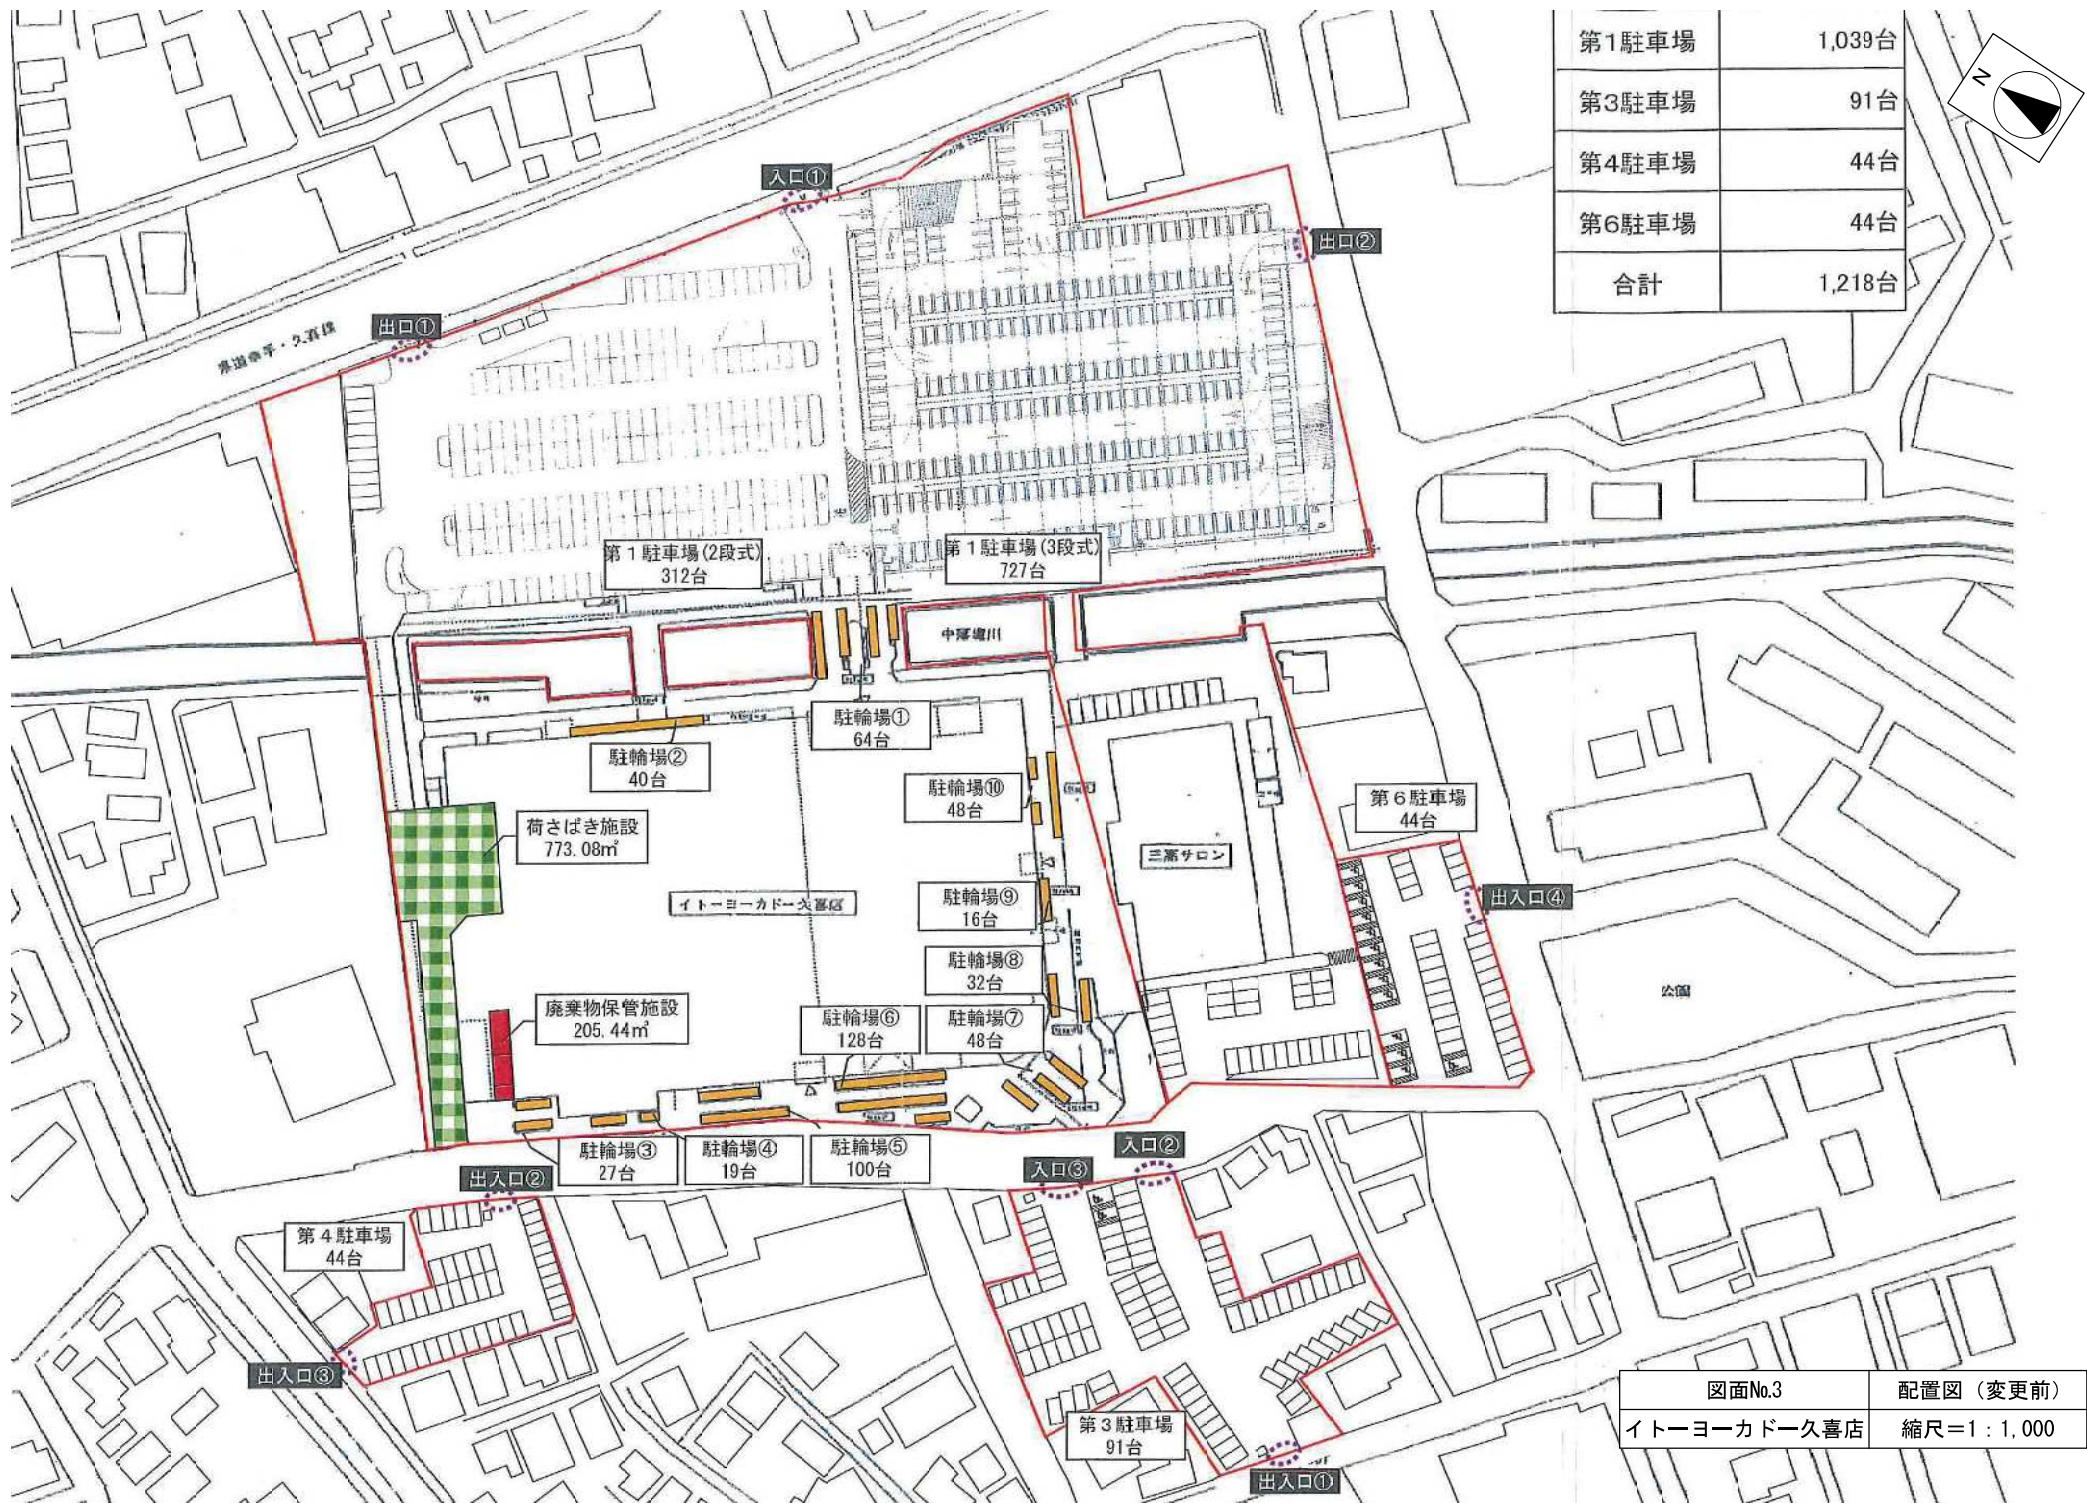

図面No.1	広域図
イトーヨーカドー久喜店	縮尺=1 : 10,000

第一種低層住居専用地域

第二種住居地域

第一種住居地域

無指定地域

届出店舗

- 久喜北小学校通学路
- 本町小学校通学路

図面No.2	周辺図
イトーヨーカドー久喜店	縮尺=1 : 1,500

第1駐車場	1,039台
第3駐車場	91台
第4駐車場	44台
第6駐車場	44台
合計	1,218台

図面No.3	配置図 (変更前)
イトヨーカドー久喜店	縮尺=1 : 1,000

— 久喜北小学校通学路
— 本町小学校通学路

凡例
 荷さばき施設
 廃棄物保管施設
 駐輪場
 敷地境界

図面No.4-1	配置図(変更後 広域)
イトーヨーカドー久喜店	縮尺=1:1,500

図面No.4-2	配置図 (変更後 狭域)
イトーヨーカドー久喜店	縮尺=1 : 1,000