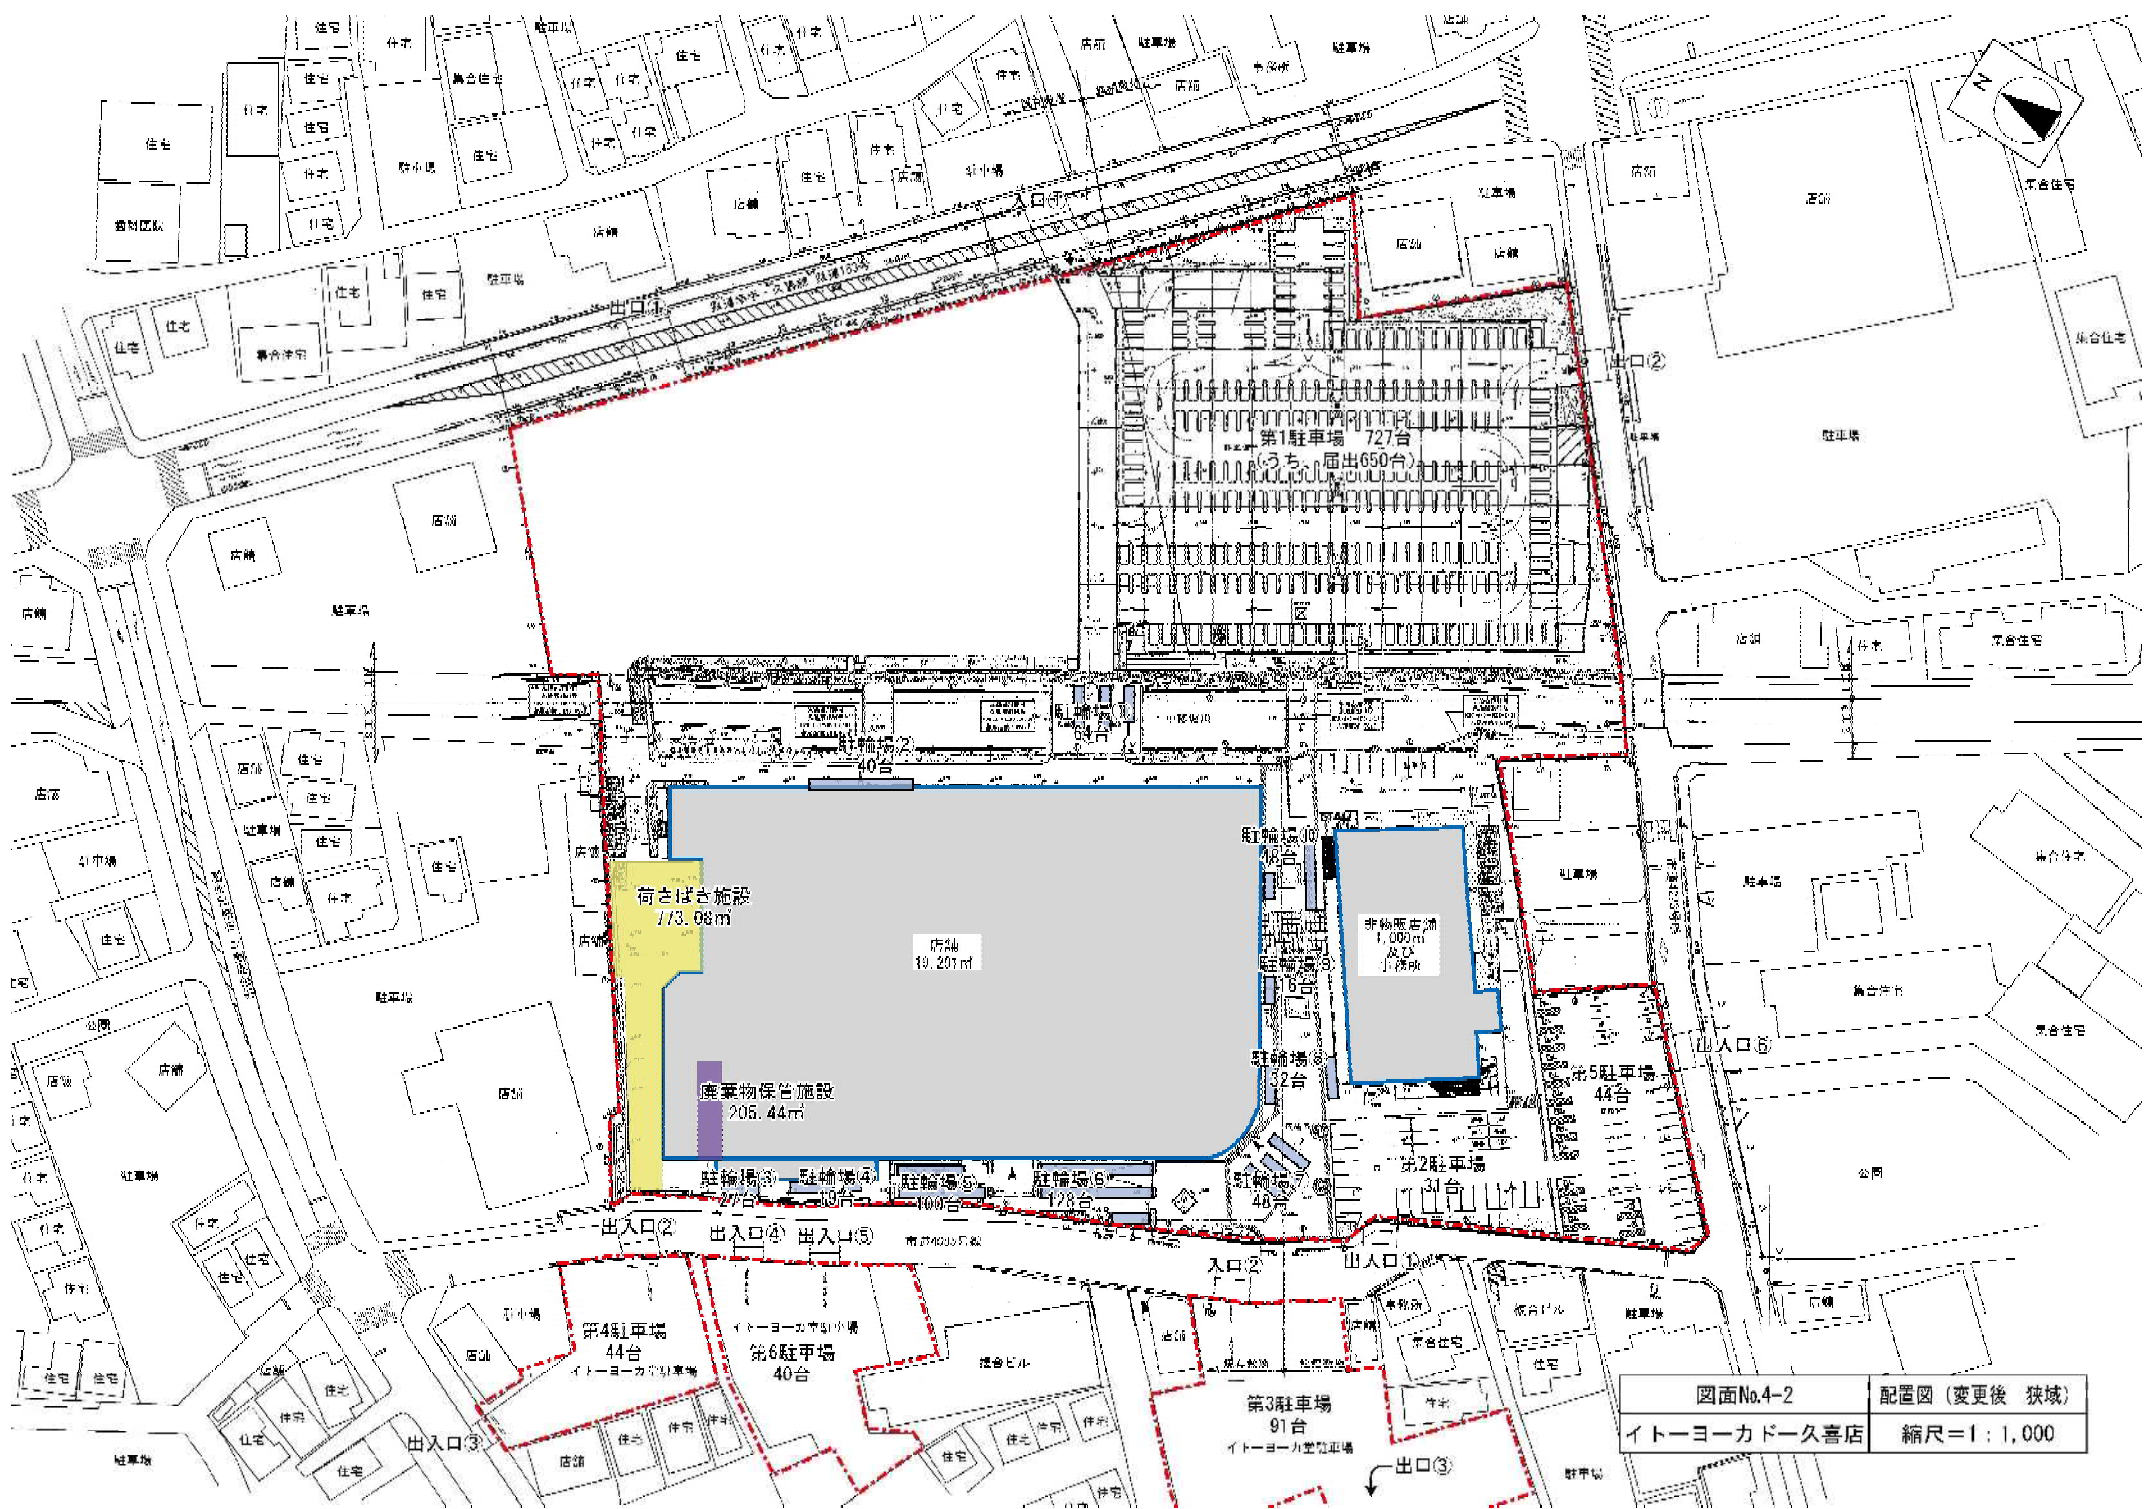

図面No.1	広域図
イトーヨーカドー久喜店	縮尺=1 : 10,000

第一種低層住居専用地域

第二種住居地域

第一種住居地域

無指定地域

届出店舗

- 久喜北小学校通学路
- 本町小学校通学路

図面No.2	周辺図
イトーヨーカドー久喜店	縮尺=1 : 1,500

第1駐車場	1,039台
第3駐車場	91台
第4駐車場	44台
第6駐車場	44台
合計	1,218台

図面No.3	配置図 (変更前)
イトヨーカドー久喜店	縮尺=1 : 1,000

— 久喜北小学校通学路
— 本町小学校通学路

凡例
 荷さばき施設
 廃棄物保管施設
 駐輪場
 敷地境界

図面No.4-1	配置図(変更後 広域)
イトーヨーカドー久喜店	縮尺=1:1,500

図面No.4-2	配置図 (変更後 狭域)
イトーヨーカドー久喜店	縮尺=1 : 1,000