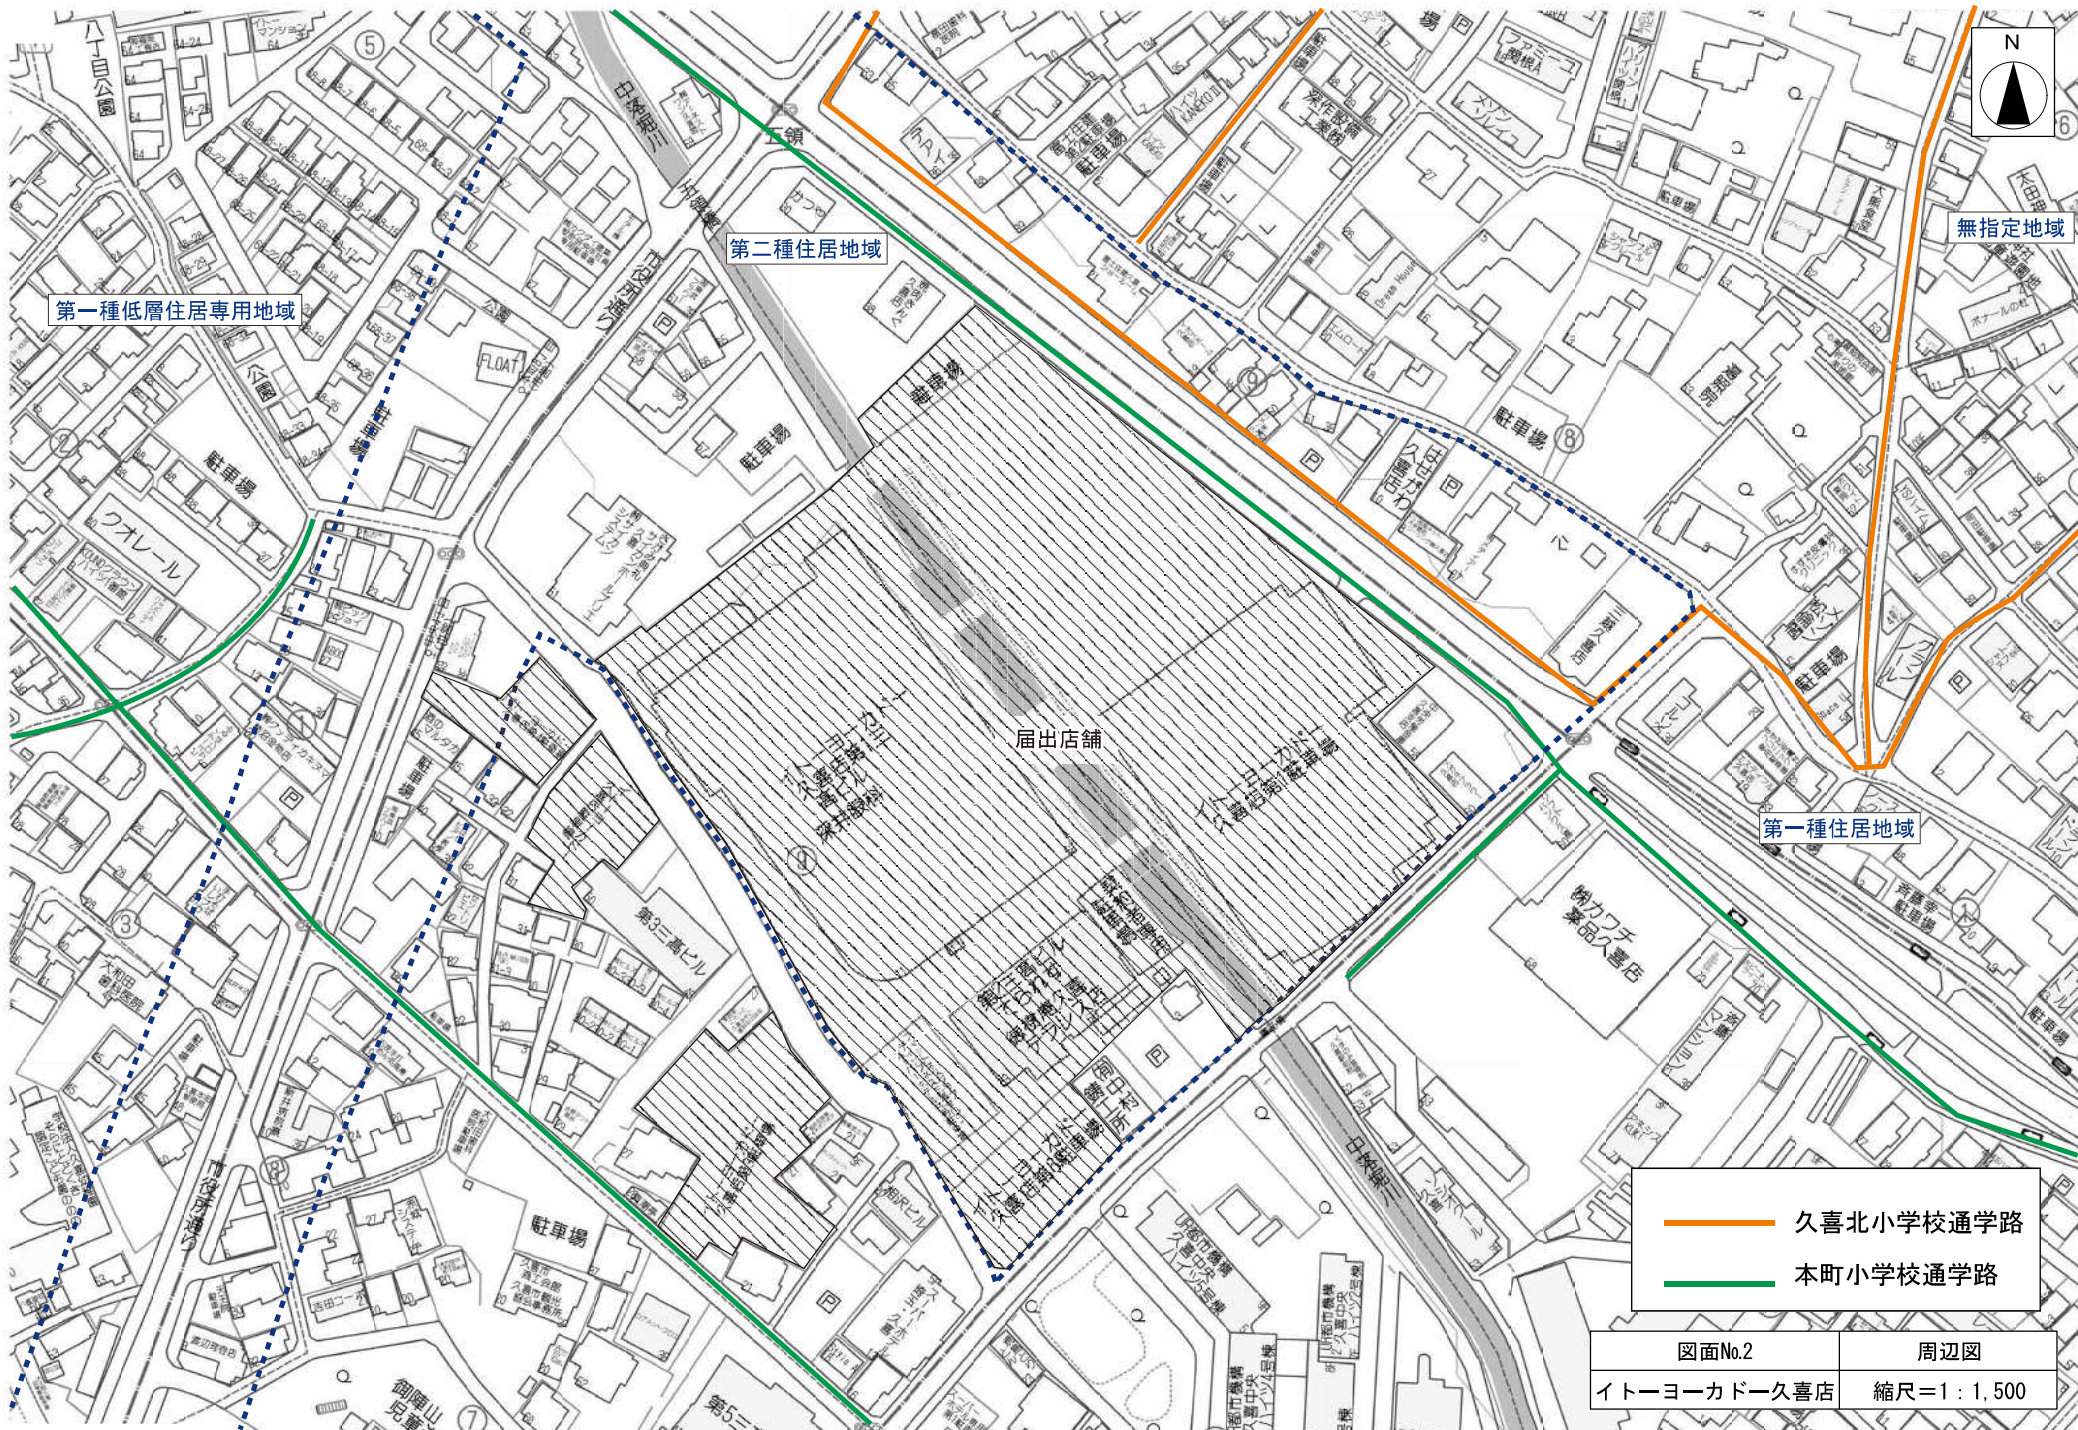

図面No.1	広域図
イトーヨーカドー久喜店	縮尺=1 : 10,000

第一種低層住居専用地域

第二種住居地域

第一種住居地域

無指定地域

届出店舗

- 久喜北小学校通学路
- 本町小学校通学路

図面No.2	周辺図
イトーヨーカドー久喜店	縮尺=1 : 1,500

第1駐車場	1,039台
第3駐車場	91台
第4駐車場	44台
第6駐車場	44台
合計	1,218台

図面No.3	配置図 (変更前)
イトヨーカドー久喜店	縮尺=1 : 1,000

— 久喜北小学校通学路
— 本町小学校通学路

凡例
 荷さばき施設
 廃棄物保管施設
 駐輪場
 敷地境界

図面No.4-1	配置図(変更後 広域)
イトーヨーカドー久喜店	縮尺=1:1,500

図面No.4-2	配置図 (変更後 狭域)
イトーヨーカドー久喜店	縮尺=1 : 1,000