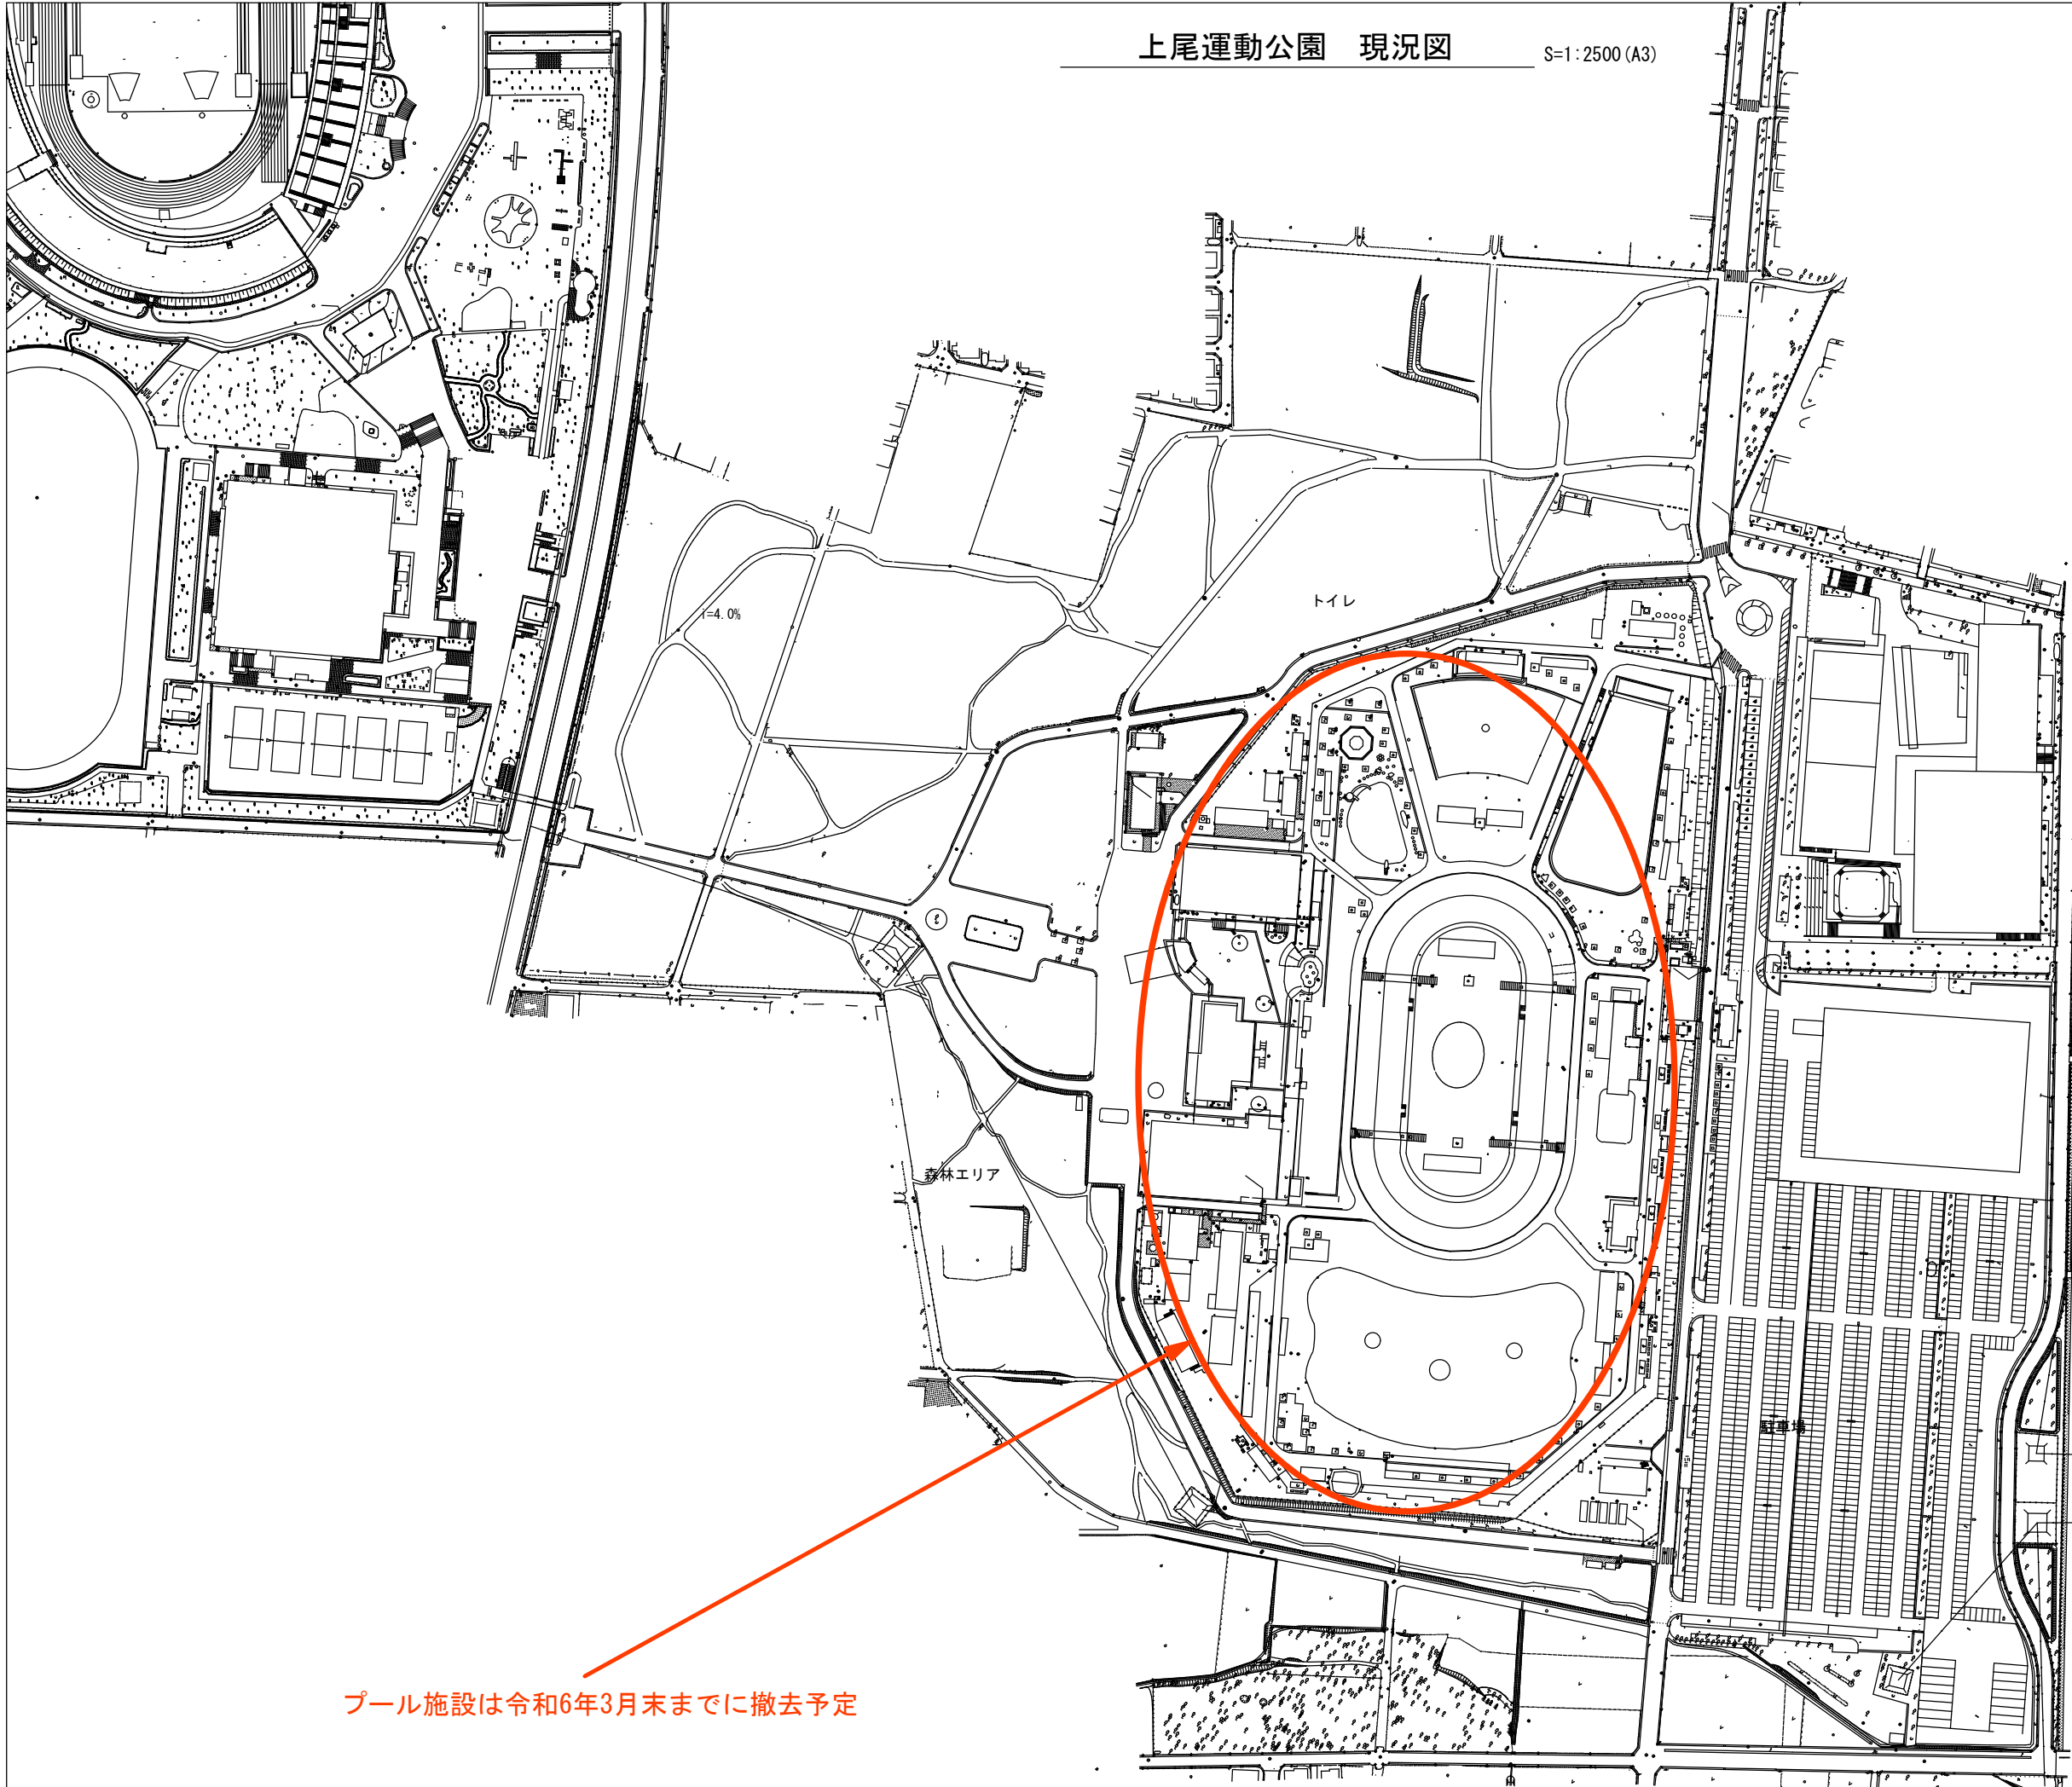

上尾運動公園 現況図

S=1:2500 (A3)

プール施設は令和6年3月末までに撤去予定