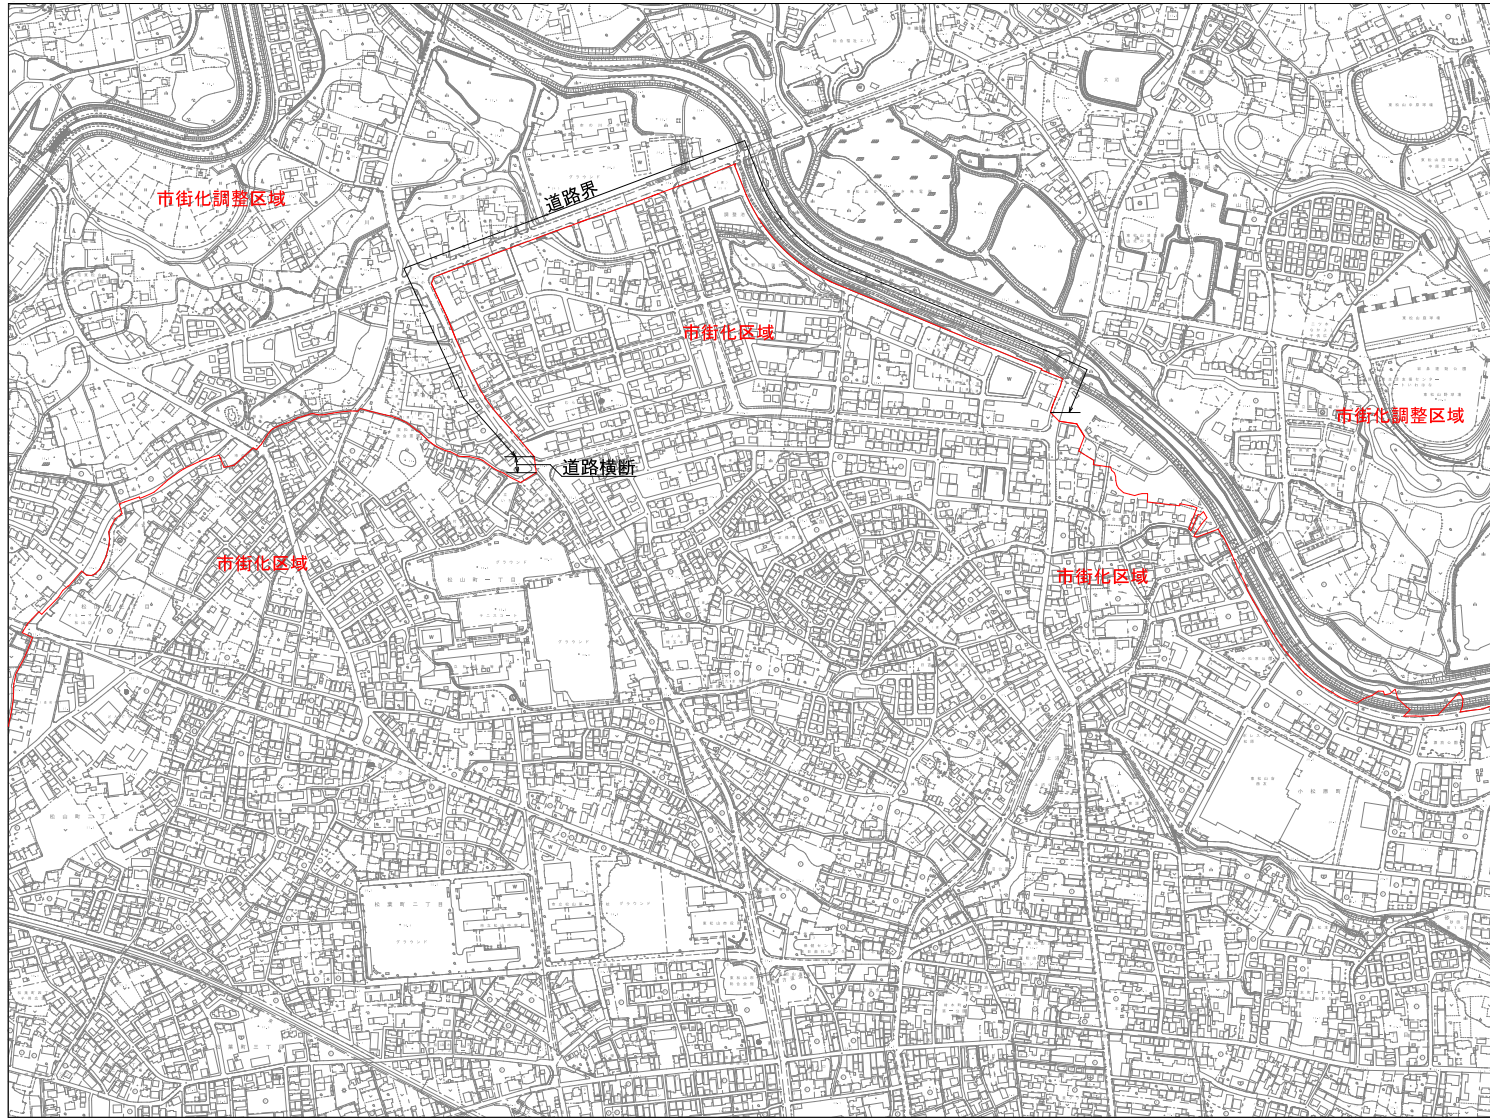

美原町地区 区域区分 計画図

凡	例
区域区分線	

東松山市都市計画部都市計画課