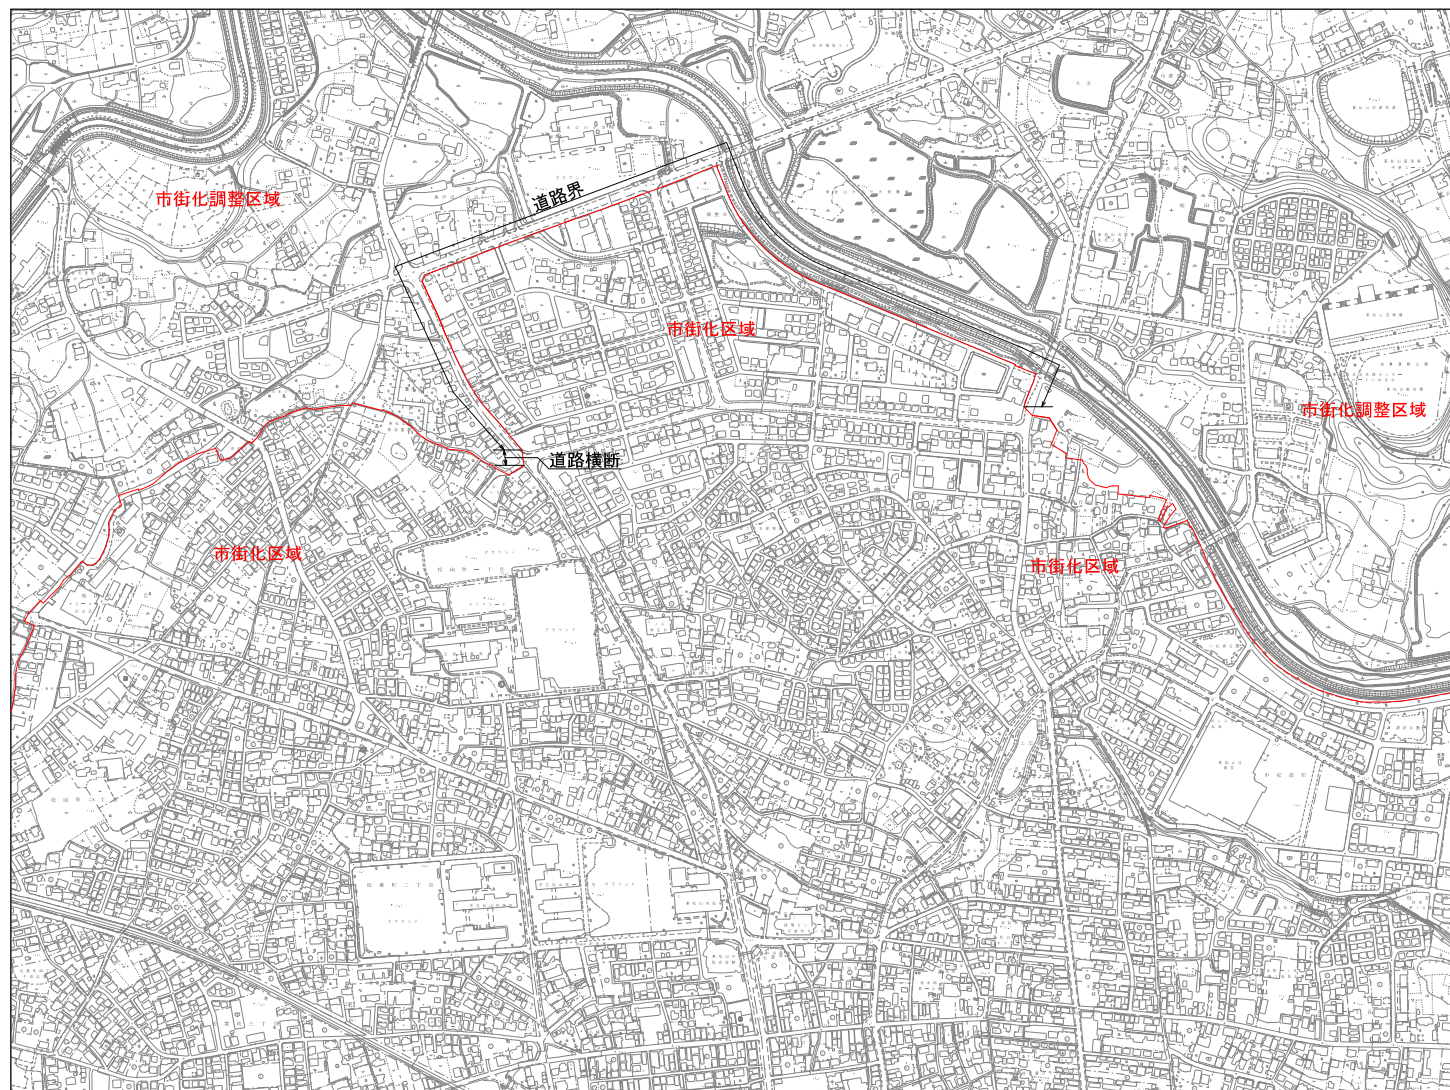

# 美原町地区 区域区分 計画図

東松山市都市計画部都市計画課

凡	例
区域区分線	