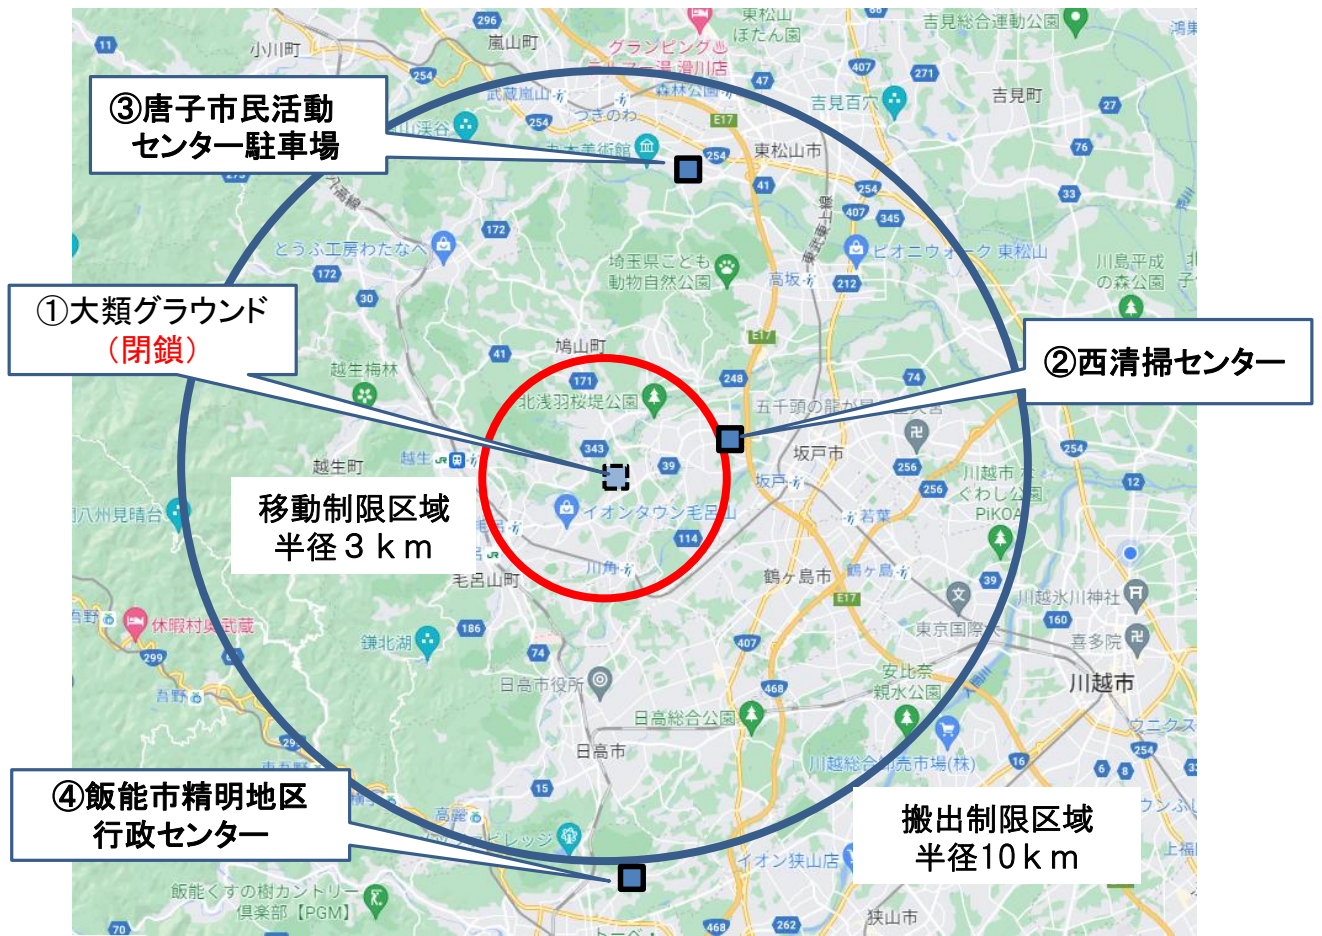

移動制限区域、搬出制限区域及び消毒ポイント

消毒ポイント所在地及び稼働時間(12月3日～)

消毒P 番号	名称	所在地	稼働時間	備考
①	大類グラウンド	毛呂山町大類717	24時間	12月2日 18時閉鎖
②	西清掃センター	坂戸市 につきい花みず木1-5	6:00～17:00	
③	唐子市民活動センター 駐車場	東松山市下唐子1604-4	6:00～17:00	
④	飯能市精明地区 行政センター	飯能市小久保55-1	平日 6:00～7:00 9:00～17:00 休日 6:00～17:00	平日7:00～ 9:00は休止