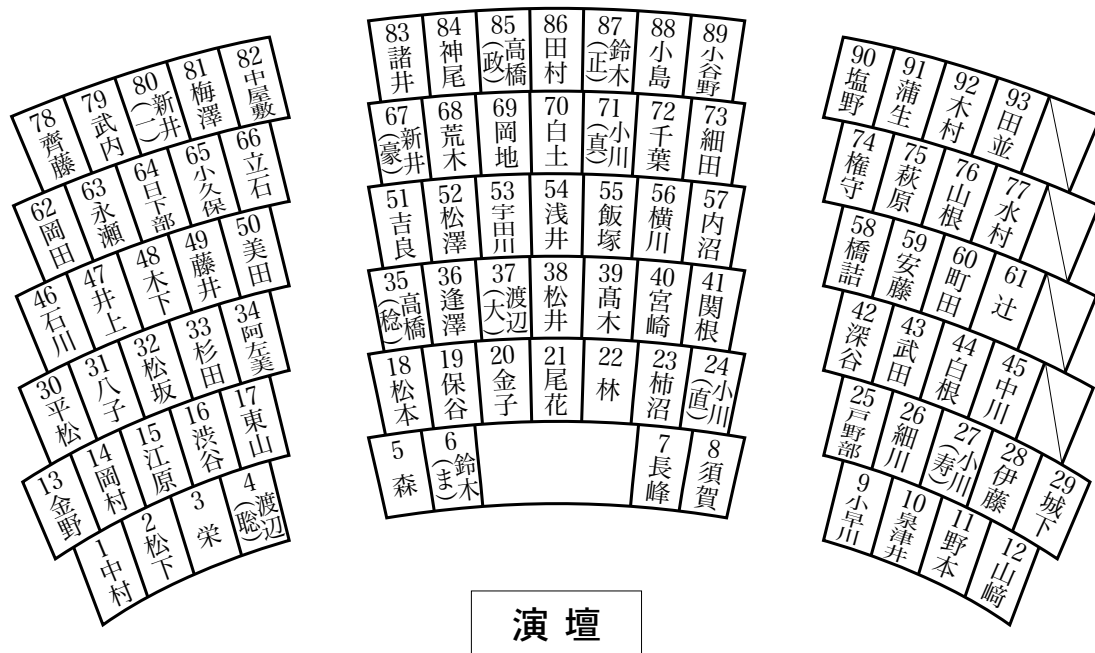

# 議席一覽表

(5.10.13現在)

## 会派構成

自由民主党	58人	日本共産党	3人
埼玉民主フォーラム	12人	無所属改革の会	1人
公明党	9人	日本維新の会	1人
無所属県民会議	7人	無所属	2人
		計	93人