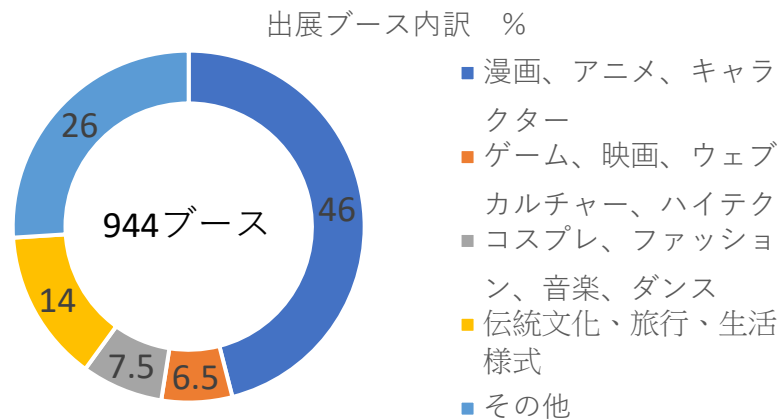

Japan Expo PARIS 2022

■開催期間

2022年7月14日（木）～17日（日）

■来場者数

25万4,084人 ※Jpan Expo 史上初、チケットが完売になる日が発生

■出展ブース数

944ブース