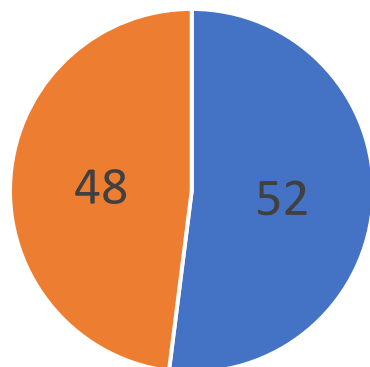

## ■来場者数

25万4,084人 ※Jpan Expo 史上初、チケットが完売になる日が発生

## ■出展ブース数

944ブース

## ■ 来場者像

25万4,084人（来場者数）

男女比 %

■ 女性 ■ 男性

来場者ロケーション %

■ パリとその近郊 ■ フランス各地 ■ フランス国外