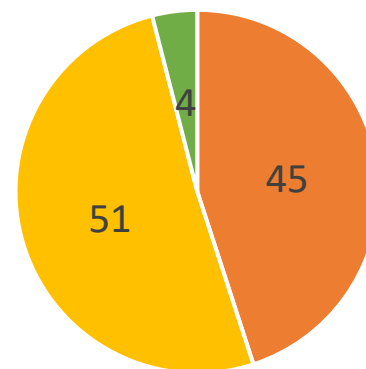

## ■ 来場者像

25万4,084人（来場者数）

男女比 %

■ 女性 ■ 男性

来場者ロケーション %

■ パリとその近郊 ■ フランス各地 ■ フランス国外

## ■ 平均消費額

155.5€（会場での購入率：93%）