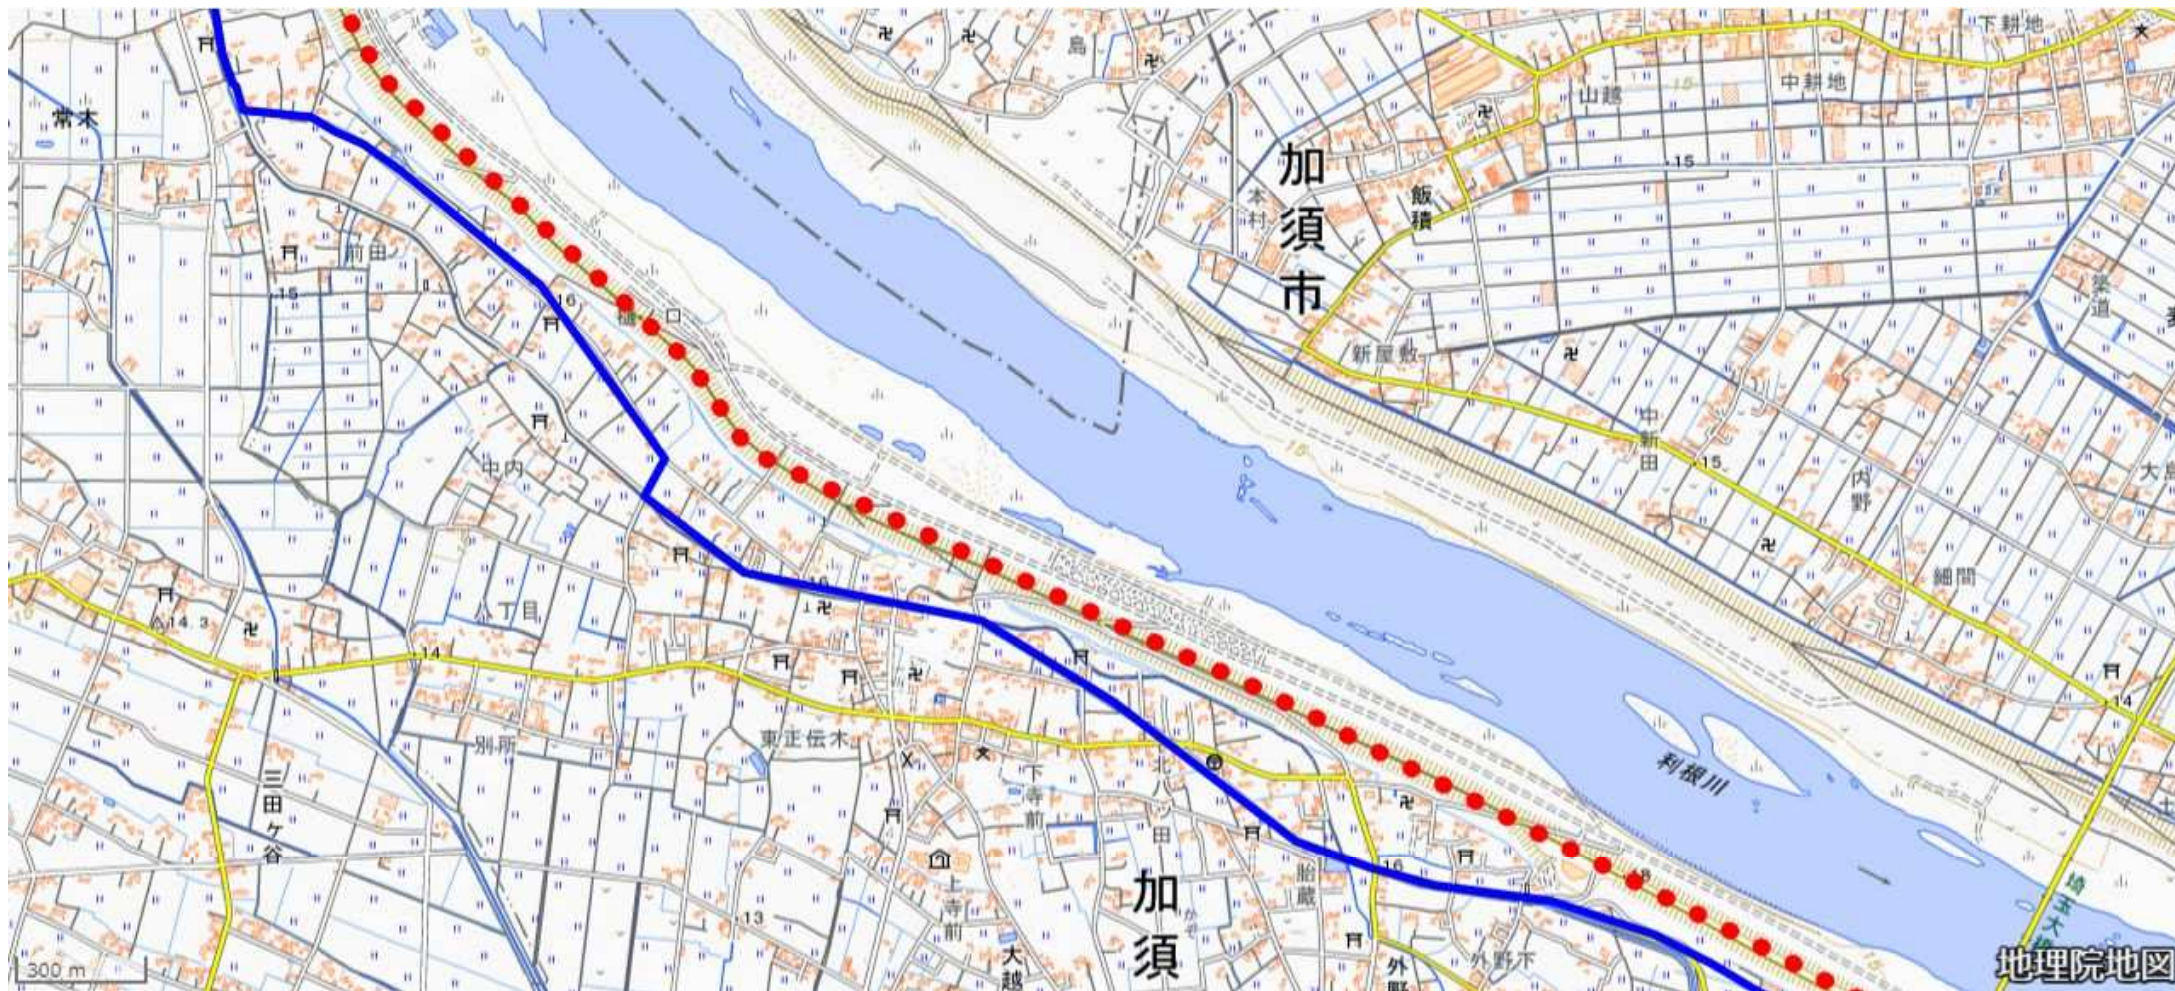

利根川自転車道 迂回路

	迂回路
	利根川自転車道 (堤防強化工事のため通行不可)