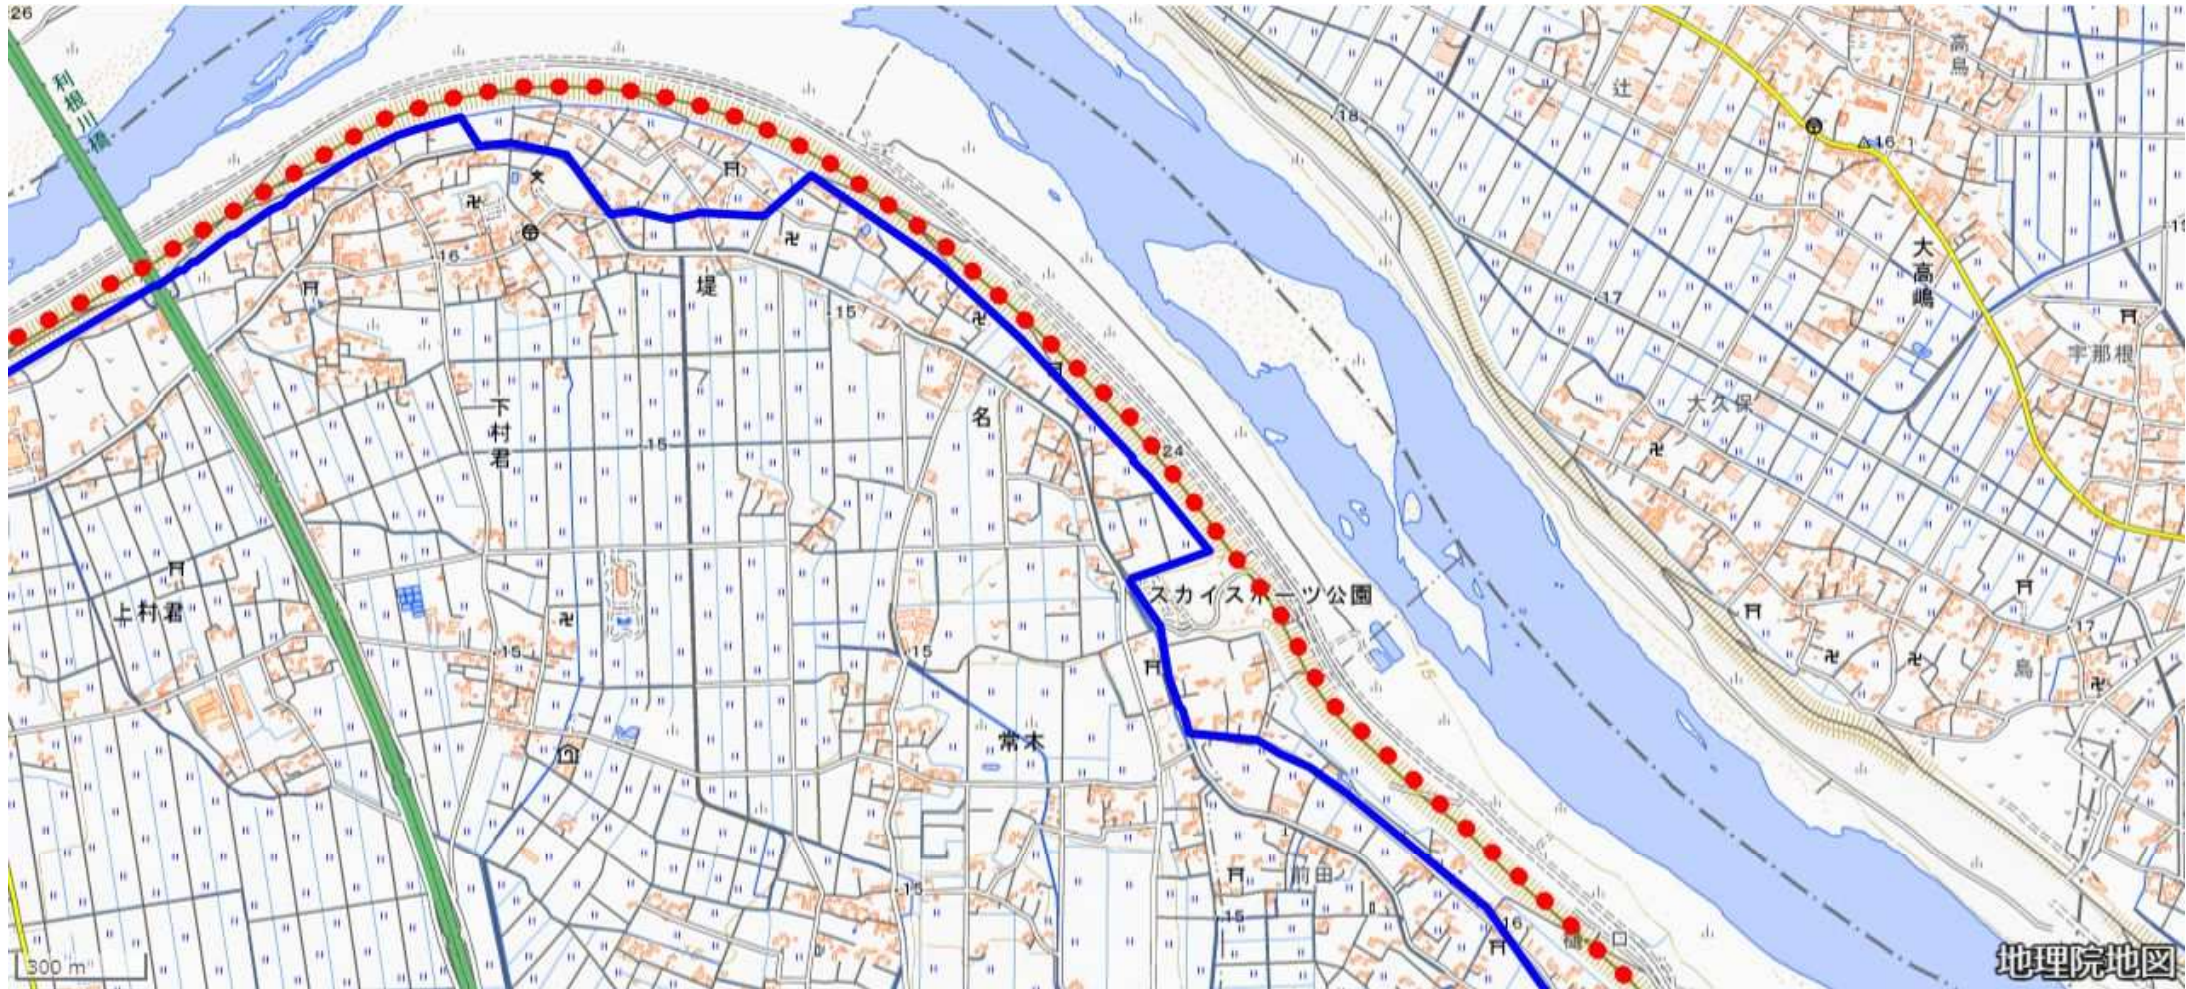

# 利根川自転車道 迂回路

# 利根川自転車道 迂回路

	迂回路
	利根川自転車道 (堤防強化工事のため通行不可)