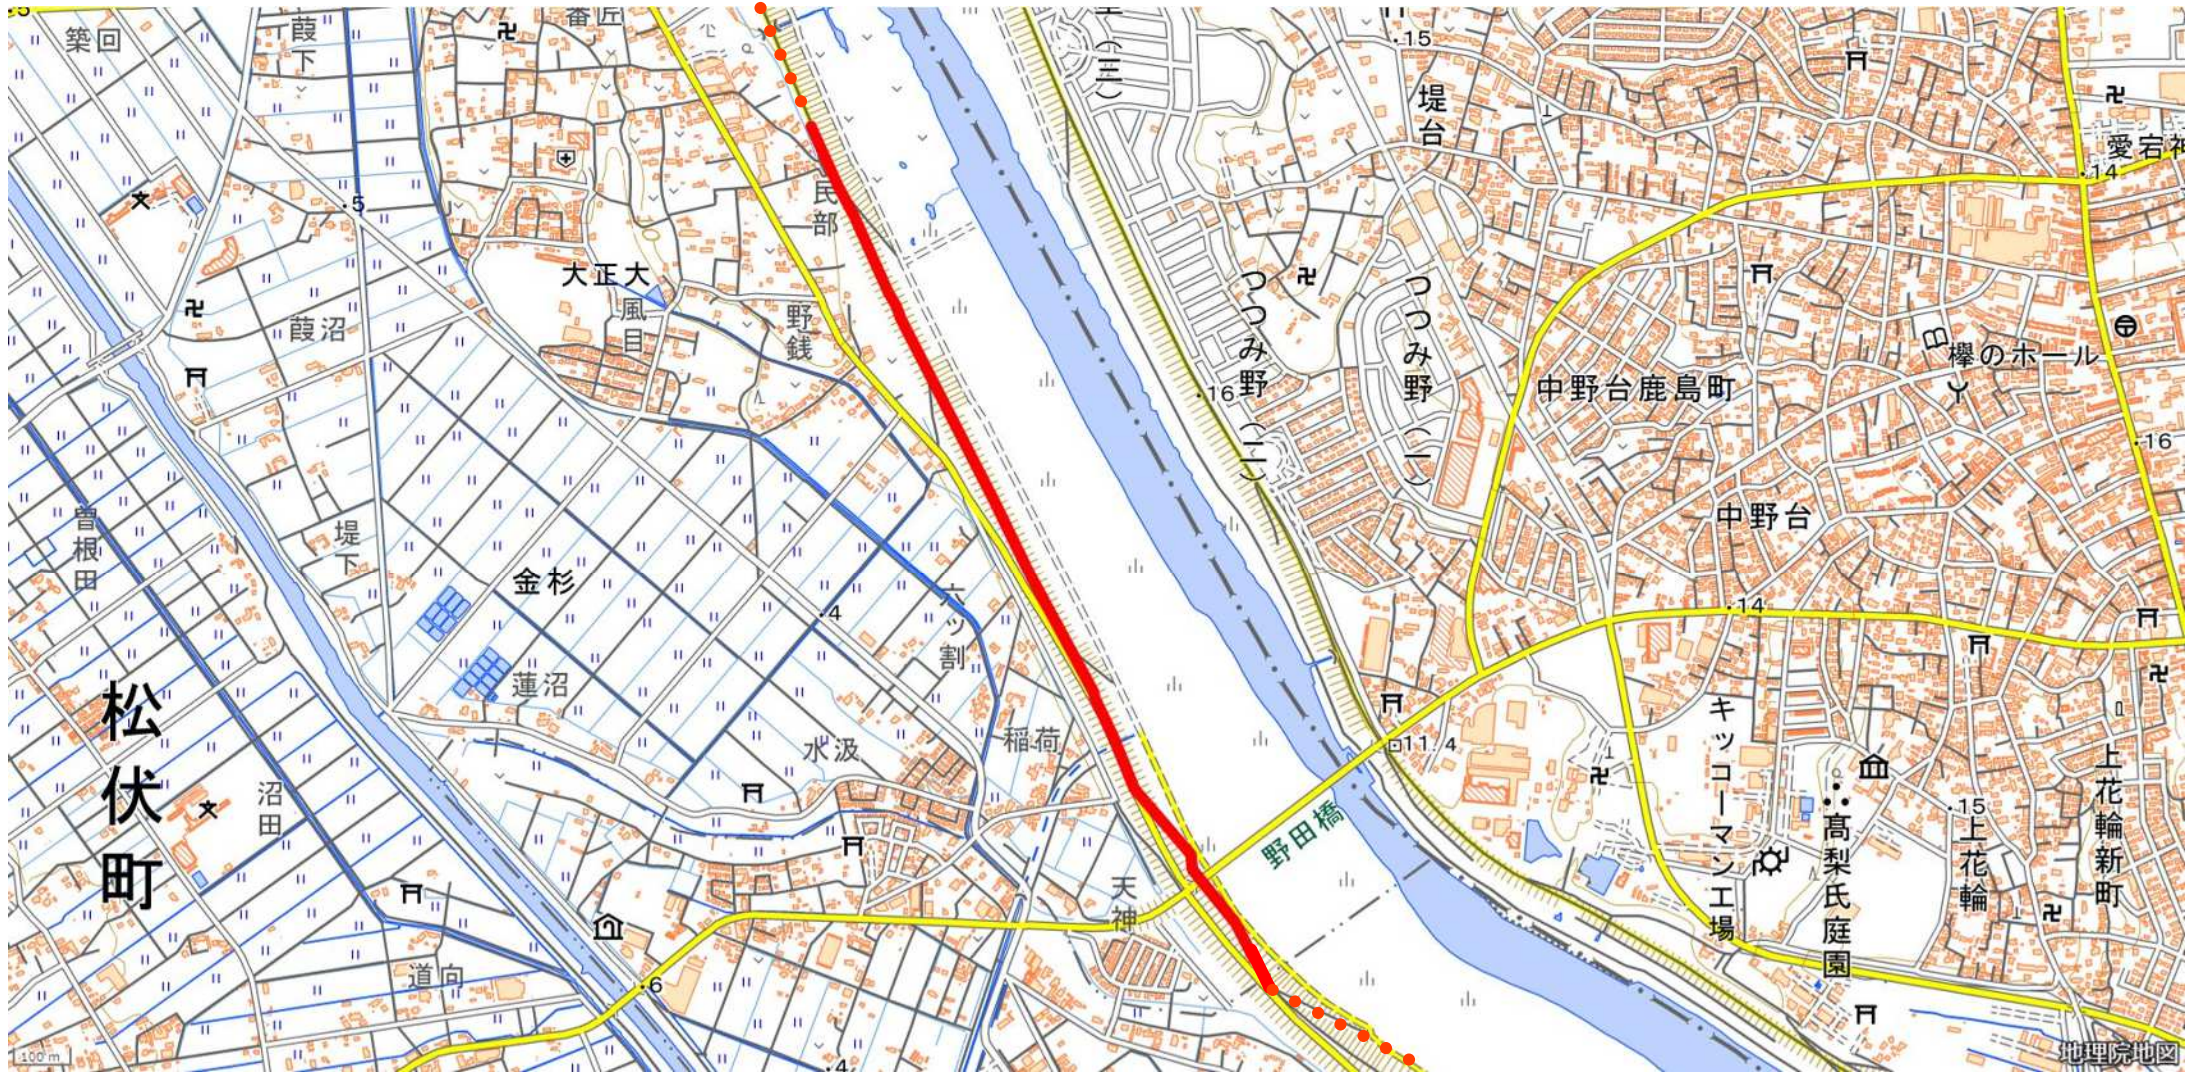

江戸川自転車道 通行止め

	通行止め区間
	江戸川自転車道