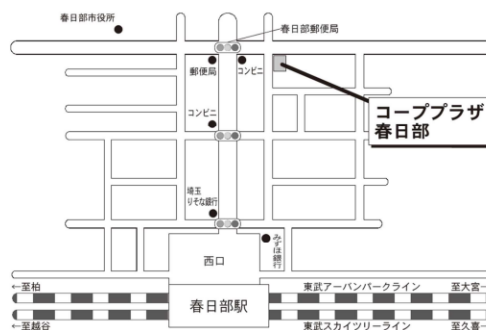

オンラインではZoomを使用します。
御自宅などインターネット環境の整っている場所で受講してください。
Zoomの利用方法はZoom公式ホームページをご覧ください。

2 各会場について

※来場にあたっては、公共交通機関を御利用ください。

初級編 10月17日(火)

- ・会場 東上パールビルディング
(8階 第一・第二会議室)
- ・所在地 川越市脇田本町15-13
- ・アクセス JR・東武東上線
川越駅西口から徒歩約1分

初級編 11月9日(木)

- ・会場 コープみらい コーププラザ春日部
(3階 会議室)
- ・所在地 春日部市中央1-4-1
- ・アクセス 東武線春日部駅西口から
徒歩約6分

上級編 12月8日(金)

- ・会場 埼玉会館 (2階 ラウンジ)
- ・所在地 さいたま市浦和区
高砂3-1-4
- ・アクセス JR浦和駅西口から徒歩約6分

3 申込について

[Googleフォームでの申し込みはこちら↓](#)