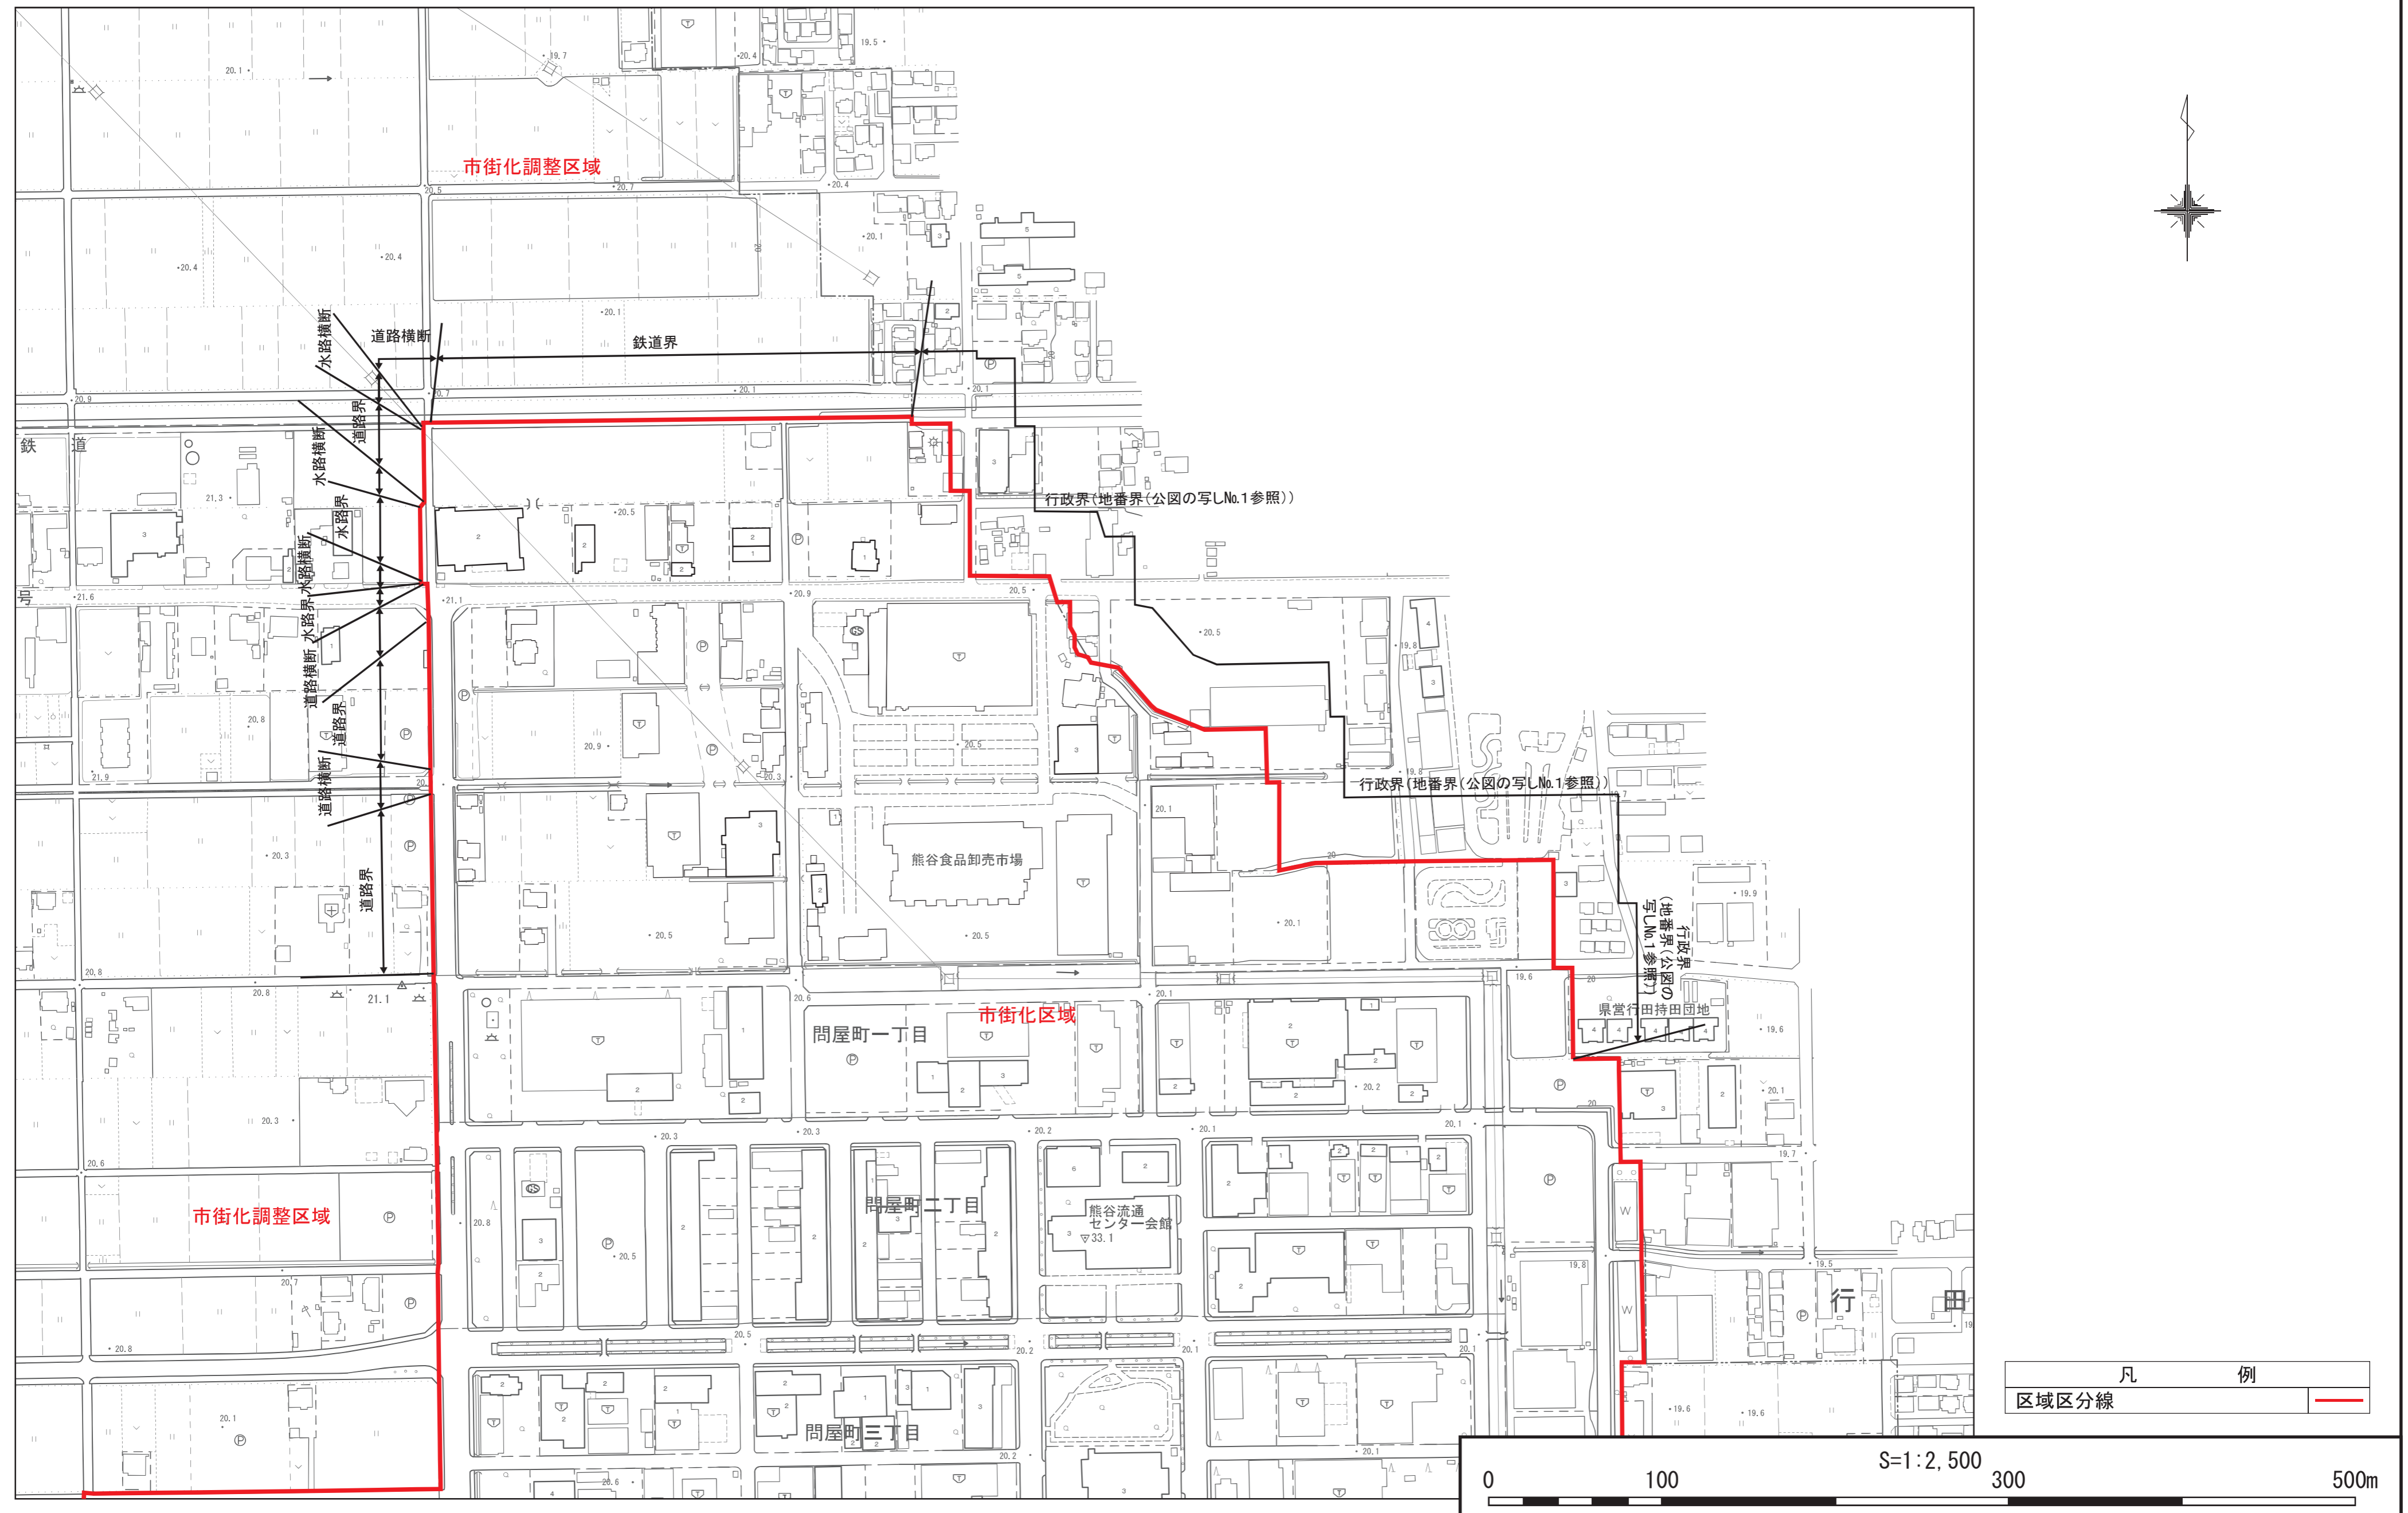

# ソシオ流通センター一駅周辺地区

# 区域区分 計画図

凡 例  
区域区分線

0 100 300 500m  
S=1:2,500