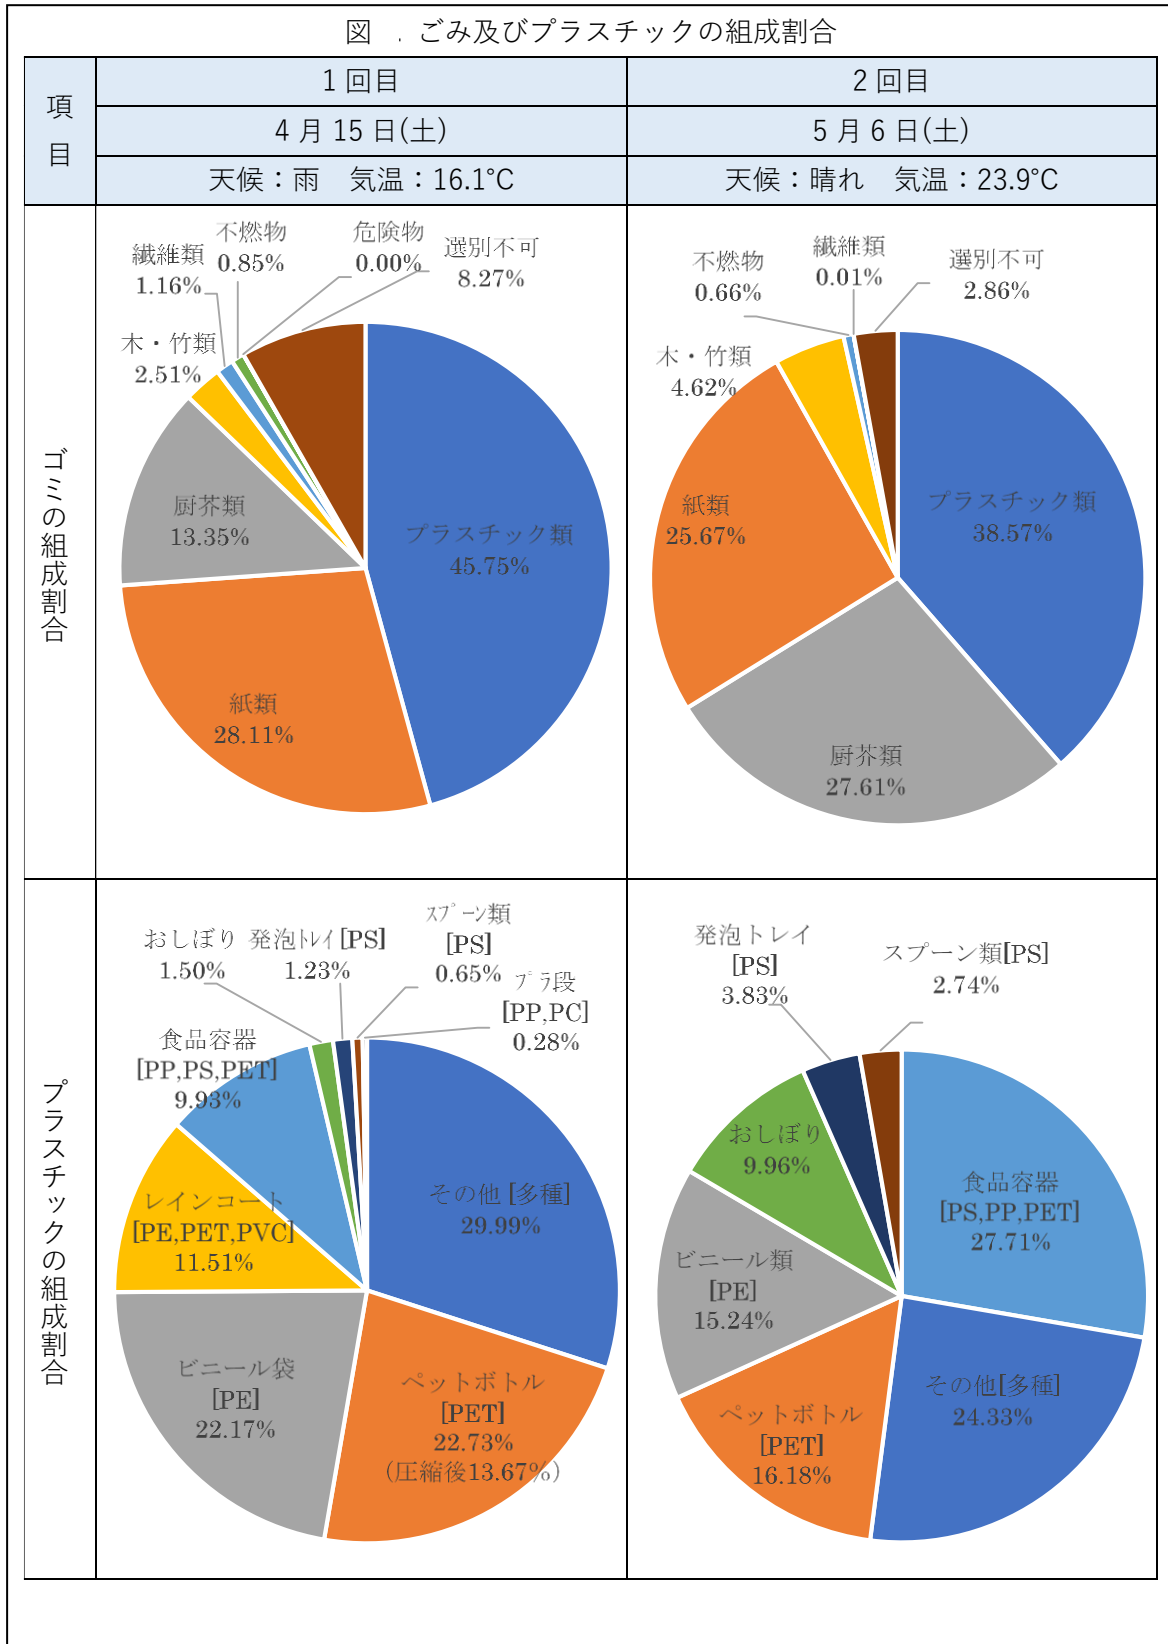

図 . ごみ及びプラスチックの組成割合

※ 厨芥類・・・食べ残し