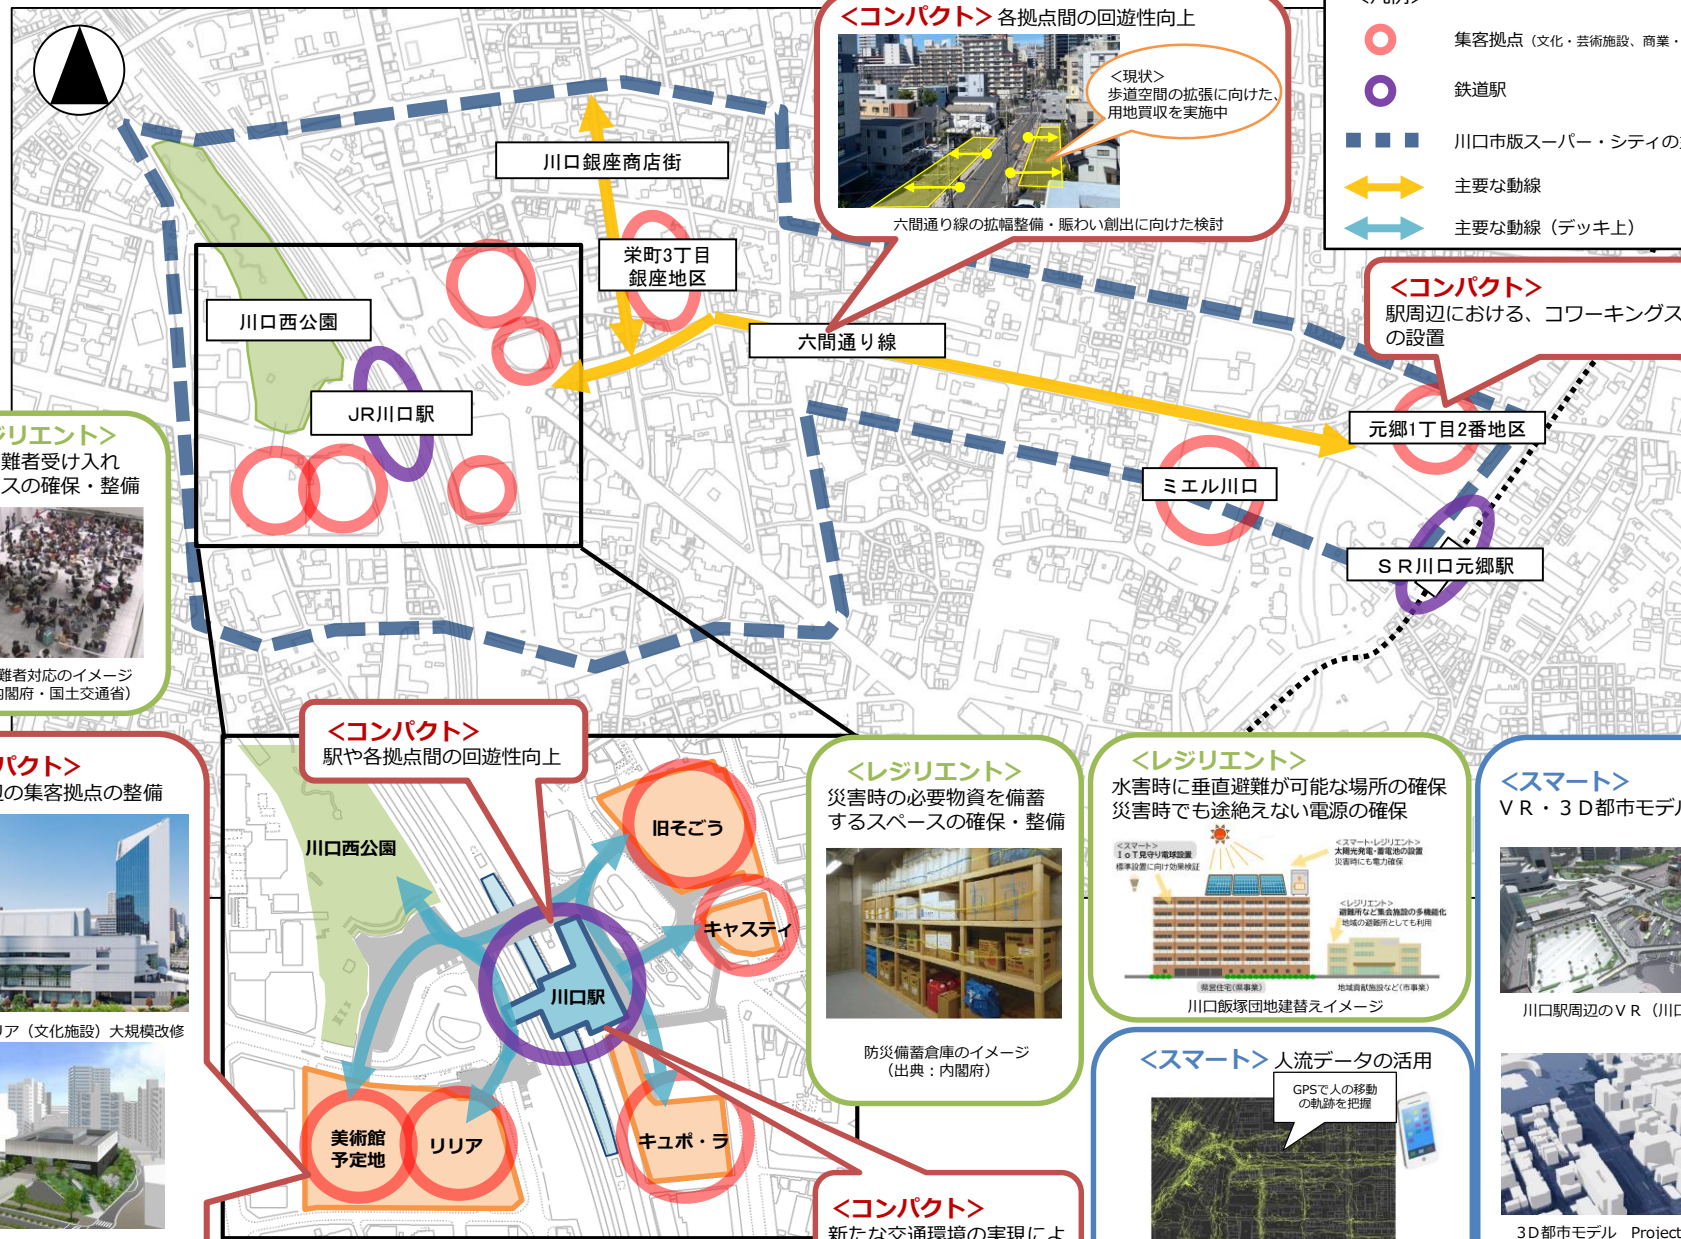

川口市版スーパー・シティプロジェクト ～川口駅周辺まちづくりビジョンの実現に向けたまちづくり～

概要
 川口駅周辺における、まちのポテンシャルの活用、社会情勢の変化及び現状の課題への対応の観点から、令和4年3月に「川口駅周辺まちづくりビジョン」を策定している。ビジョンに掲げている取組を中心に進めることにより、川口駅周辺が住みやすいまちを超えて、「住み続けたいまち」「さらなる選ばれるまち」となることを目指す。

- 課題**
- ・駅周辺における、各拠点間の回遊性の不足
 - ・多様な「働き方」や「暮らし方」を支える、都市機能の不足
 - ・駅周辺利用者のニーズを的確にまちづくりに反映させるためのデジタル技術の活用
 - ・災害対応の迅速化や頻発化・激甚化する災害に対応するため、ハード・ソフト両面での防災力の確保

	コンセプト(目的)	目標時期	検討したい取組(施策)	民間企業等の協力を得たい分野・内容
コンパクト	地区内外の関係人口の集積に資する、まちづくりの推進	中期(5年)	<ul style="list-style-type: none"> ・駅周辺の集客拠点の整備(文化・芸術施設、商業・業務施設等) ・駅周辺における、コワーキングスペースやシェアオフィスの設置 ・駅や各拠点が有機的に繋がったウォーカブルなまちの実現 ・持続的な街の賑わい創出や、安心して暮らせる街の実現に向けた、エリアマネジメント体制の構築 ・中距離電車の停車や駅前広場の機能向上などによる交通ネットワーク強化 	<ul style="list-style-type: none"> ・民有地におけるウォーカブルな取組への協力 ・エリアマネジメント体制への参画 ・コワーキングスペースやシェアオフィスの設置への協力
スマート	デジタル技術を活用した、効率的なまちづくりの推進	中期(5年)	<ul style="list-style-type: none"> ・人流データの集計により、移動特性やニーズを的確に把握し、最適な施設配置や空間形成、交通施策などを実現 ・集計した人流データのオープンデータ化による、利便性の高いサービスの提供や、民間企業の出店誘導 ・事業の合意形成や防災性向上へのVR・3D都市モデルの活用 ・生活利便性向上に資するアプリの充実 	<ul style="list-style-type: none"> ・オープンデータの提供による、スマートな取組への協力 ・人流データの活用事例とその効果 ・VR・3D都市モデルの活用
レジリエント	川口駅周辺に相応しい防災力の確保	中期(5年)	<ul style="list-style-type: none"> ・帰宅困難者受け入れスペースの確保・整備 ・自律分散型エネルギーの導入による、災害時でも途絶えない電源の確保 ・地区内外の人々が災害時に必要とする物資を備蓄するスペースの確保・整備 ・水害の際に垂直避難が可能な場所の確保 ・情報通信技術等を活用した防災性の向上 	<ul style="list-style-type: none"> ・災害時における帰宅困難者用の一時滞在施設の整備 ・一時滞在施設へのV2L(外部給電器)の導入 ・一時滞在施設への太陽光発電や蓄電池等の導入

川口市版スーパー・シティプロジェクト取組概要

<凡例>

- 集客拠点 (文化・芸術施設、商業・業務施設等)
- 鉄道駅
- 川口市版スーパー・シティの主要な区域
- 主要な動線
- ⇄ 主要な動線 (デッキ上)

<コンパクト> 各拠点間の回遊性向上

<現状> 歩道空間の拡張に向けた、用地買収を実施中

六間通り線の拡幅整備・賑わい創出に向けた検討

<コンパクト> 駅周辺における、コワーキングスペース等の設置

<レジリエント> 帰宅困難者受け入れスペースの確保・整備

帰宅困難者対応のイメージ (出典：内閣府・国土交通省)

<コンパクト> 駅や各拠点間の回遊性向上

<レジリエント> 災害時の必要物資を備蓄するスペースの確保・整備

防災備蓄倉庫のイメージ (出典：内閣府)

<レジリエント> 水害時に垂直避難が可能な場所の確保 災害時でも途絶えない電源の確保

川口飯塚団地建替イメージ

<スマート> VR・3D都市モデルの活用

川口駅周辺のVR (川口市作成)