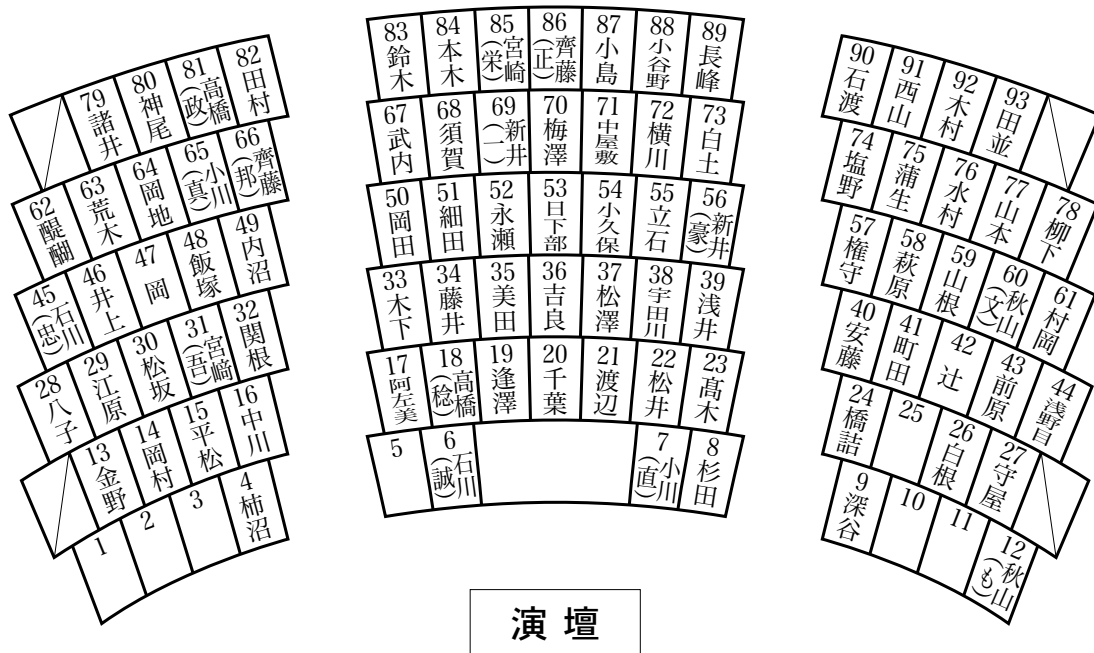

# 議席一覽表

(5. 3. 17現在)

演壇

# 会派構成

|           |     |         |     |
|-----------|-----|---------|-----|
| 自由民主党     | 50人 | 日本共産党   | 6人  |
| 無所属県民会議   | 10人 | 無所属改革の会 | 1人  |
| 公明党       | 9人  | 無所属     | 2人  |
| 埼玉民主フォーラム | 8人  | 計       | 86人 |

# 正副議長

議長 中屋敷 慎一      副議長 武内 政文