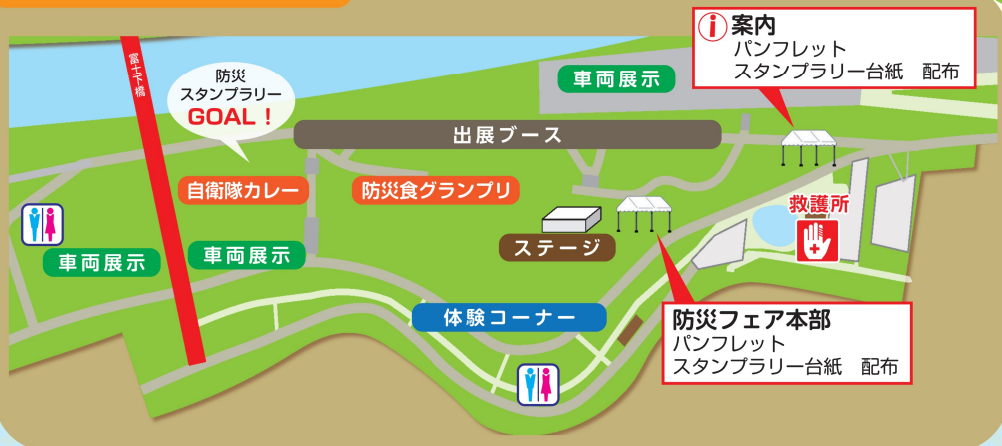

会場案内図

訓練メイン会場詳細図

リアルタイム配信実施中

埼玉県マスコット「コバトン」

埼玉県警察
ポッポくん ポポ美ちゃん

訓練メイン会場

9:00 ~ 11:30 (予定)

志木市役所

宗岡第四小学校

航空系訓練会場

9:10 ~ 10:08 (予定)

※宗岡第四小学校での観覧はできません。

埼玉県南西部消防局イメージキャラクター
けんなん君 なんせいちゃん

防災フェアの見どころはこちら

埼玉県マスコット「さいたまっち」

防災フェア会場図

救護所

防災フェア受付

※ウォーターパークは
当日稼働しません。

カパル
©sbs.or.jp

防災フェア

9:00 ~ 13:30 (予定)

ステージ

駐輪場

駐輪場

受付

いろは親水公園

訓練サブ会場
10:10 ~ 11:10 (予定)

観覧可能エリア

受付

流れ橋

仮橋梁