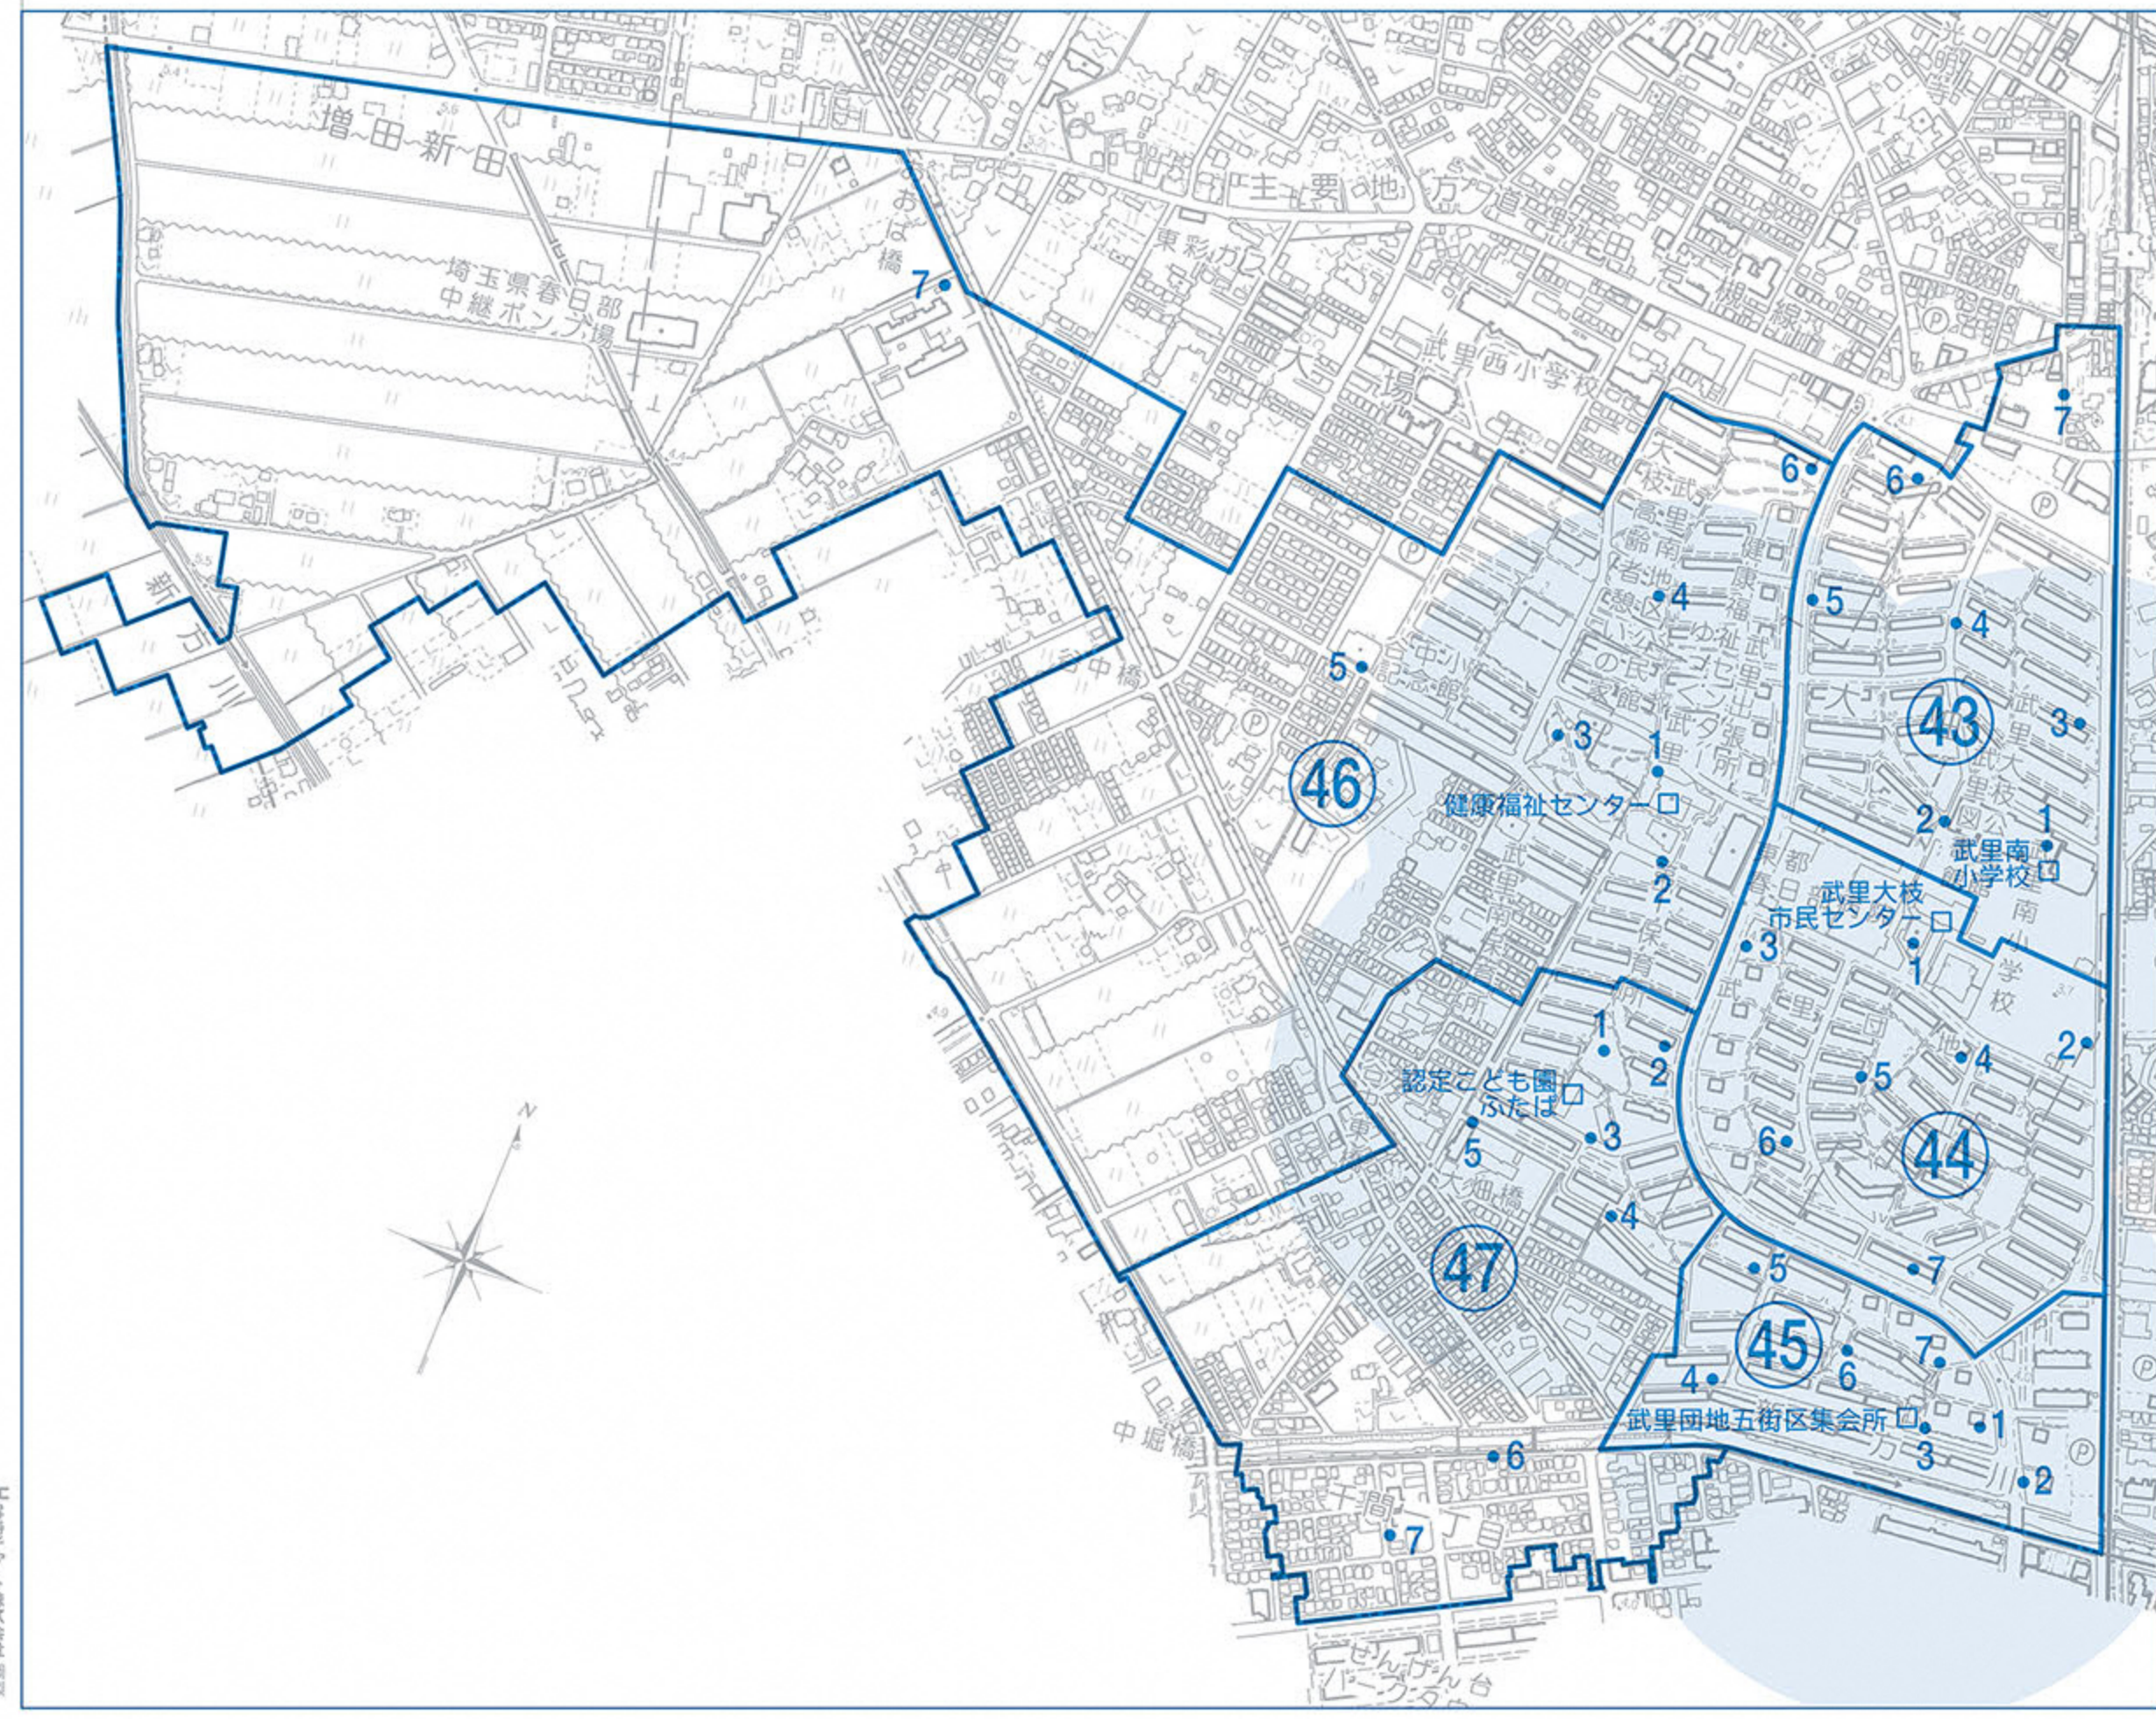

春日部市公営ポスター 掲示場案内図

春日部市選挙管理委員会

投票区一覧

投票区名	投票所
第1投票区	教育センター
第2投票区	春日部女子高等学校
第3投票区	男女共同参画推進センター
第4投票区	ひかり第二幼稚園
第5投票区	上沖小学校
第6投票区	春日部コミュニティセンター
第7投票区	春日部市役所
第8投票区	春日部中学校
第9投票区	内牧栄町会館
第10投票区	船壁市民センター
第11投票区	八木崎小学校
第12投票区	市民体育館
第13投票区	豊春第二公民館
第14投票区	立野小学校
第15投票区	大堀中学校
第16投票区	豊春小学校
第17投票区	豊春市民センター
第18投票区	豊春町会集会所
第19投票区	豊春中学校
第20投票区	内牧市民センター
第21投票区	小淵小学校
第22投票区	小鳩保育園
第23投票区	幸松小学校
第24投票区	東中学校
第25投票区	第6保育所
第26投票区	藤塚公民館
第27投票区	第5保育所
第28投票区	六軒町区画整理記念館
第29投票区	豊野市民センター
第30投票区	赤沼地区集会所
第31投票区	池の端集会所
第32投票区	大枝薬師堂会館
第33投票区	大畑会館
第34投票区	正善小学校
第35投票区	武里東公民館
第36投票区	備後西川会館
第37投票区	一ノ瀬会館
第38投票区	武里市民センター
第39投票区	備後小学校
第40投票区	武里中学校
第41投票区	春日部南中学校
第42投票区	武里西小学校
第43投票区	武里南小学校
第44投票区	武里大枝市民センター
第45投票区	武里団地五街区集会所
第46投票区	健康福祉センター
第47投票区	認定こども園ふたば
第48投票区	川辺小学校
第49投票区	殖産自治会館
第50投票区	新生地区集会所
第51投票区	新宿新田集会所
第52投票区	中野小学校
第53投票区	飯沼中学校
第54投票区	庄和南公民館
第55投票区	葛飾中学校
第56投票区	大森集会所
第57投票区	庄和保健センター
第58投票区	庄和第1保育所
第59投票区	庄和高齢者憩いの家
第60投票区	庄和総合支所
第61投票区	田富多小学校
第62投票区	江戸川小中学校
第63投票区	田宝珠花小学校
第64投票区	芦橋集会所

凡例

投票区域	投票区	投票所	投票所の位置 300mの範囲	投票所の種類
—	34	□	●	●

1:12,000