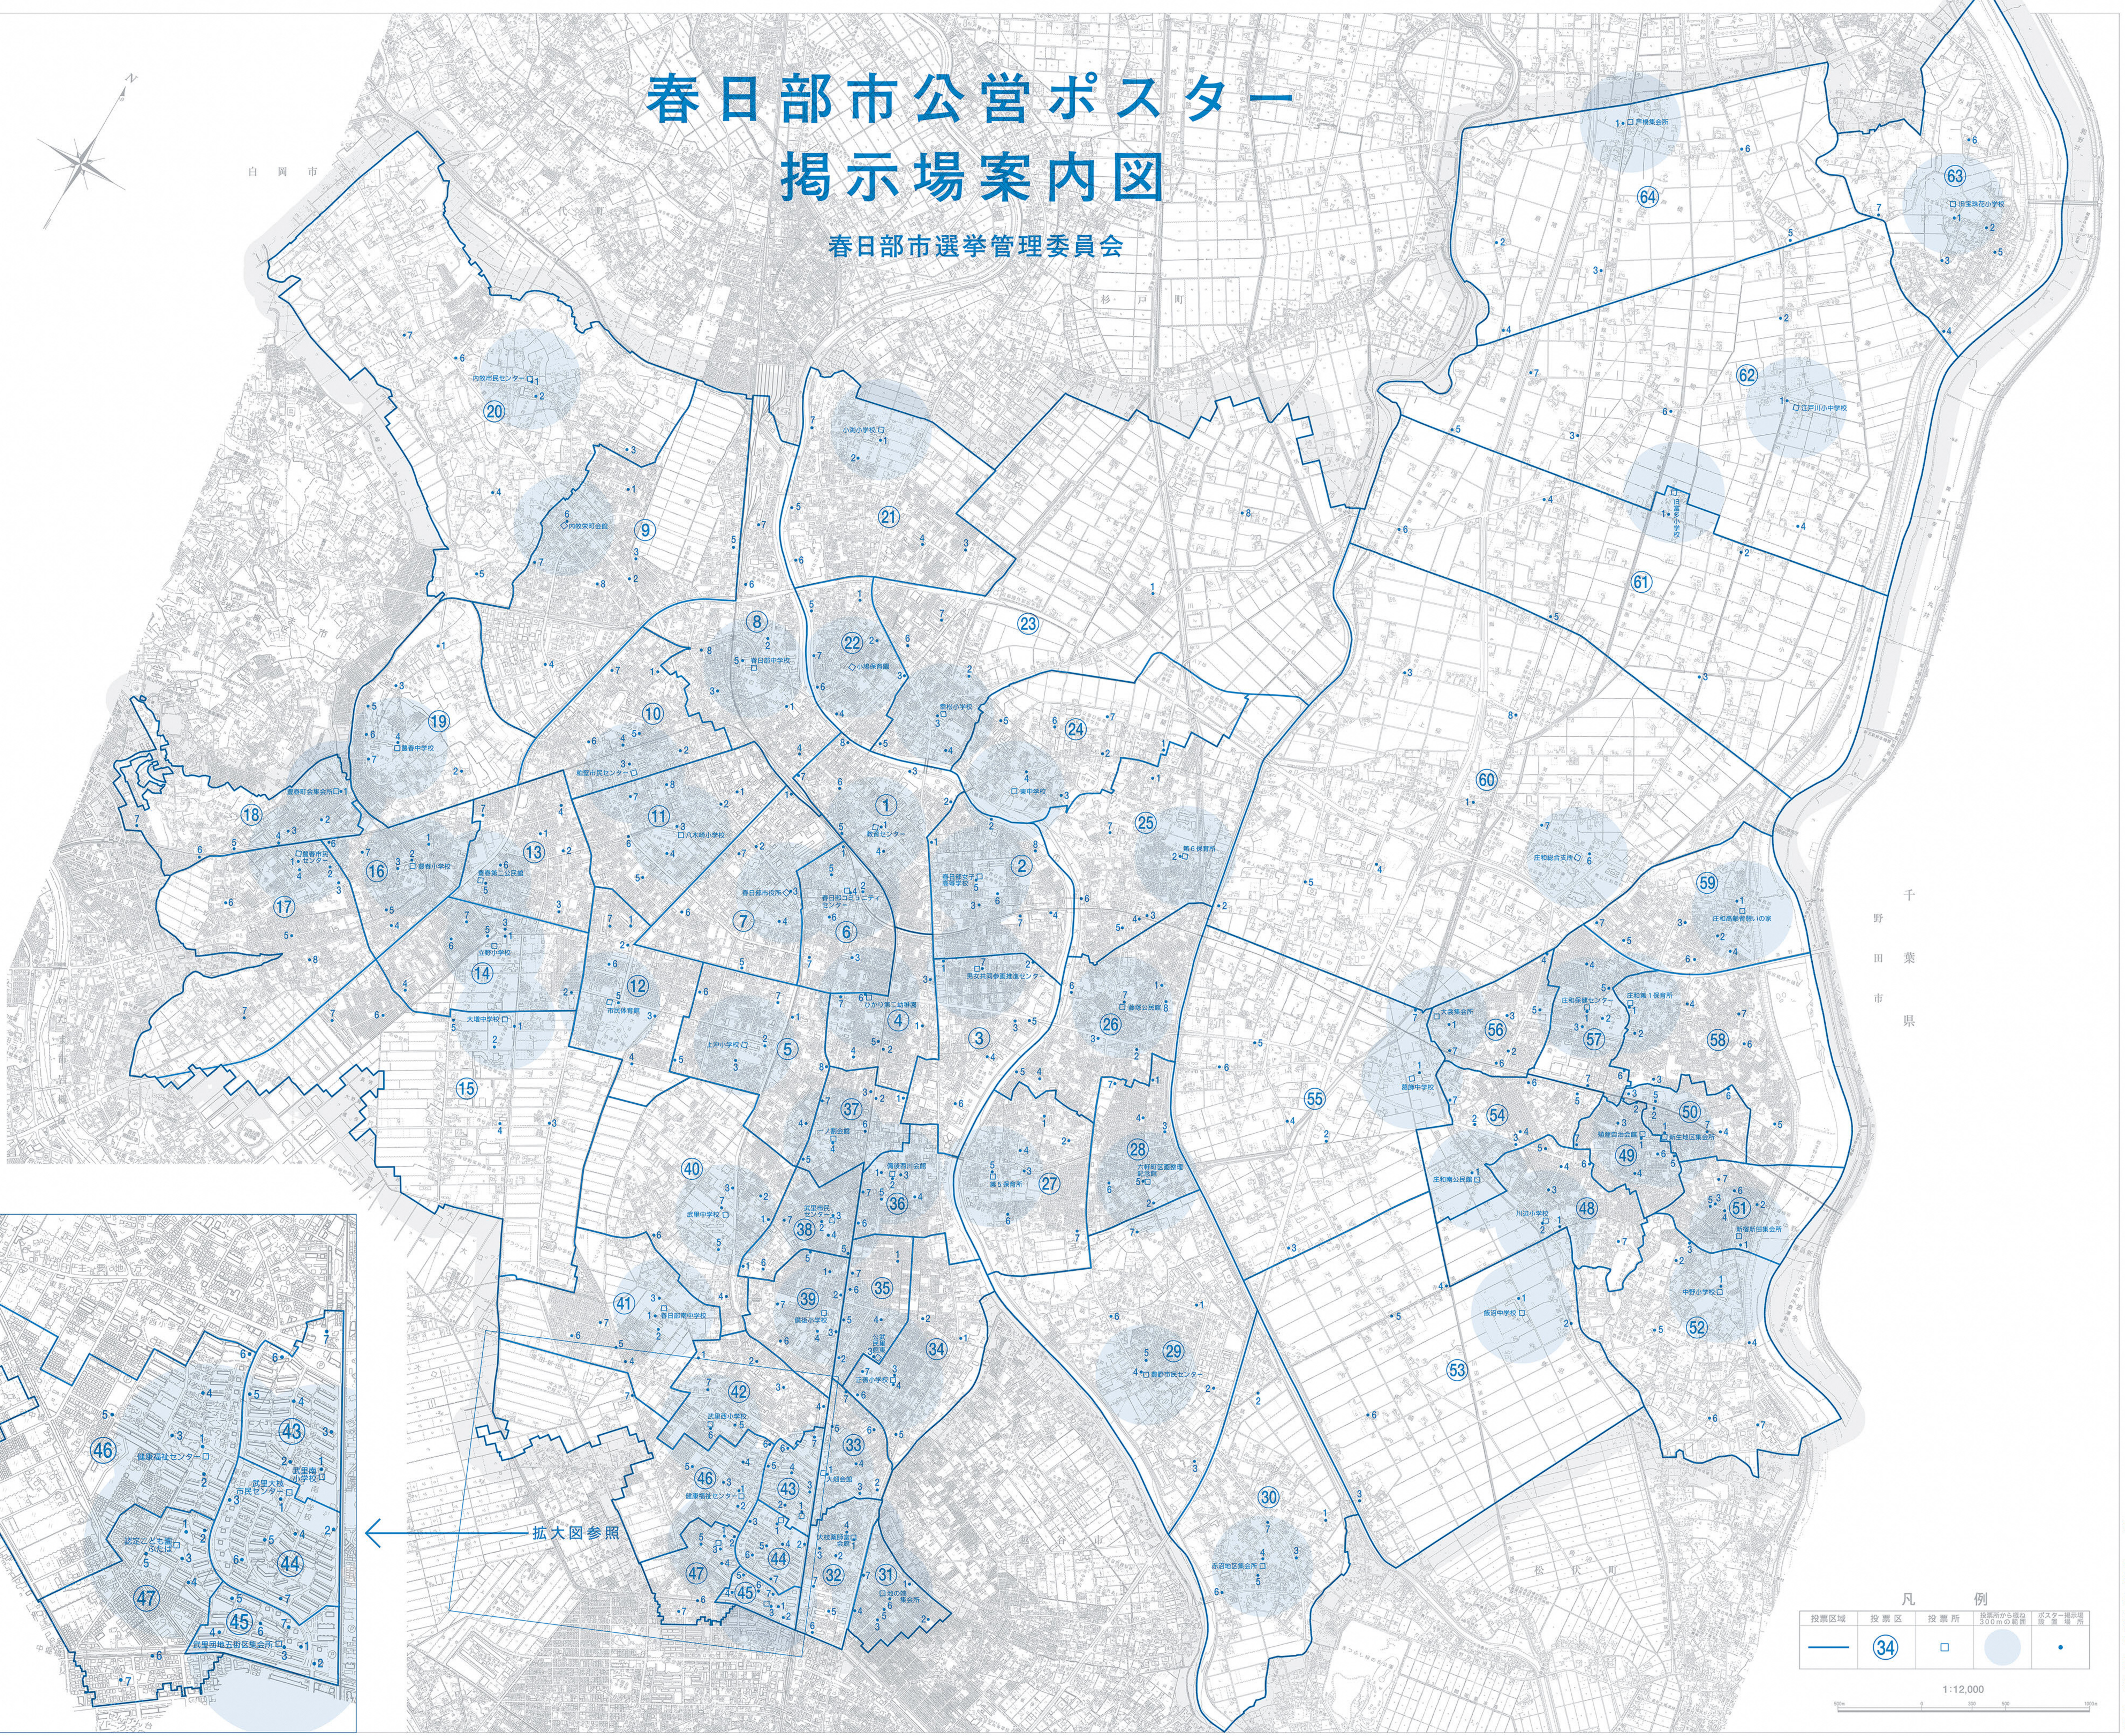

春日部市公営ポスター 掲示場案内図

春日部市選挙管理委員会

投票区一覧

投票区名	投票所
第1投票区	教育センター
第2投票区	春日部女子高等学校
第3投票区	男女共同参画推進センター
第4投票区	ひかり第二幼稚園
第5投票区	上沖小学校
第6投票区	春日部コミュニティセンター
第7投票区	春日部市役所
第8投票区	春日部中学校
第9投票区	内牧栄町会館
第10投票区	船壁市民センター
第11投票区	八木崎小学校
第12投票区	市民体育館
第13投票区	豊春第二公民館
第14投票区	立野小学校
第15投票区	大堀中学校
第16投票区	豊春小学校
第17投票区	豊春市民センター
第18投票区	豊春町会集会所
第19投票区	豊春中学校
第20投票区	内牧市民センター
第21投票区	小淵小学校
第22投票区	小鳩保育園
第23投票区	幸松小学校
第24投票区	東中学校
第25投票区	第6保育所
第26投票区	藤塚公民館
第27投票区	第5保育所
第28投票区	六軒町区画整理記念館
第29投票区	豊野市民センター
第30投票区	赤沼地区集会所
第31投票区	池の端集会所
第32投票区	大枝薬師堂会館
第33投票区	大畑会館
第34投票区	正善小学校
第35投票区	武里東公民館
第36投票区	備後西川会館
第37投票区	一ノ瀬会館
第38投票区	武里市民センター
第39投票区	備後小学校
第40投票区	武里中学校
第41投票区	春日部南中学校
第42投票区	武里西小学校
第43投票区	武里南小学校
第44投票区	武里大枝市民センター
第45投票区	武里団地五街区集会所
第46投票区	健康福祉センター
第47投票区	認定こども園ふたば
第48投票区	川辺小学校
第49投票区	殖産自治会館
第50投票区	新生地区集会所
第51投票区	新宿新田集会所
第52投票区	中野小学校
第53投票区	飯沼中学校
第54投票区	庄和南公民館
第55投票区	葛飾中学校
第56投票区	大森集会所
第57投票区	庄和保健センター
第58投票区	庄和第1保育所
第59投票区	庄和高齢者憩いの家
第60投票区	庄和総合支所
第61投票区	田富多小学校
第62投票区	江戸川小中学校
第63投票区	田宝珠花小学校
第64投票区	芦橋集会所

凡例

投票区域	投票区	投票所	投票所の位置 300mの範囲	投票所の種類
—	34	□	●	●

1:12,000