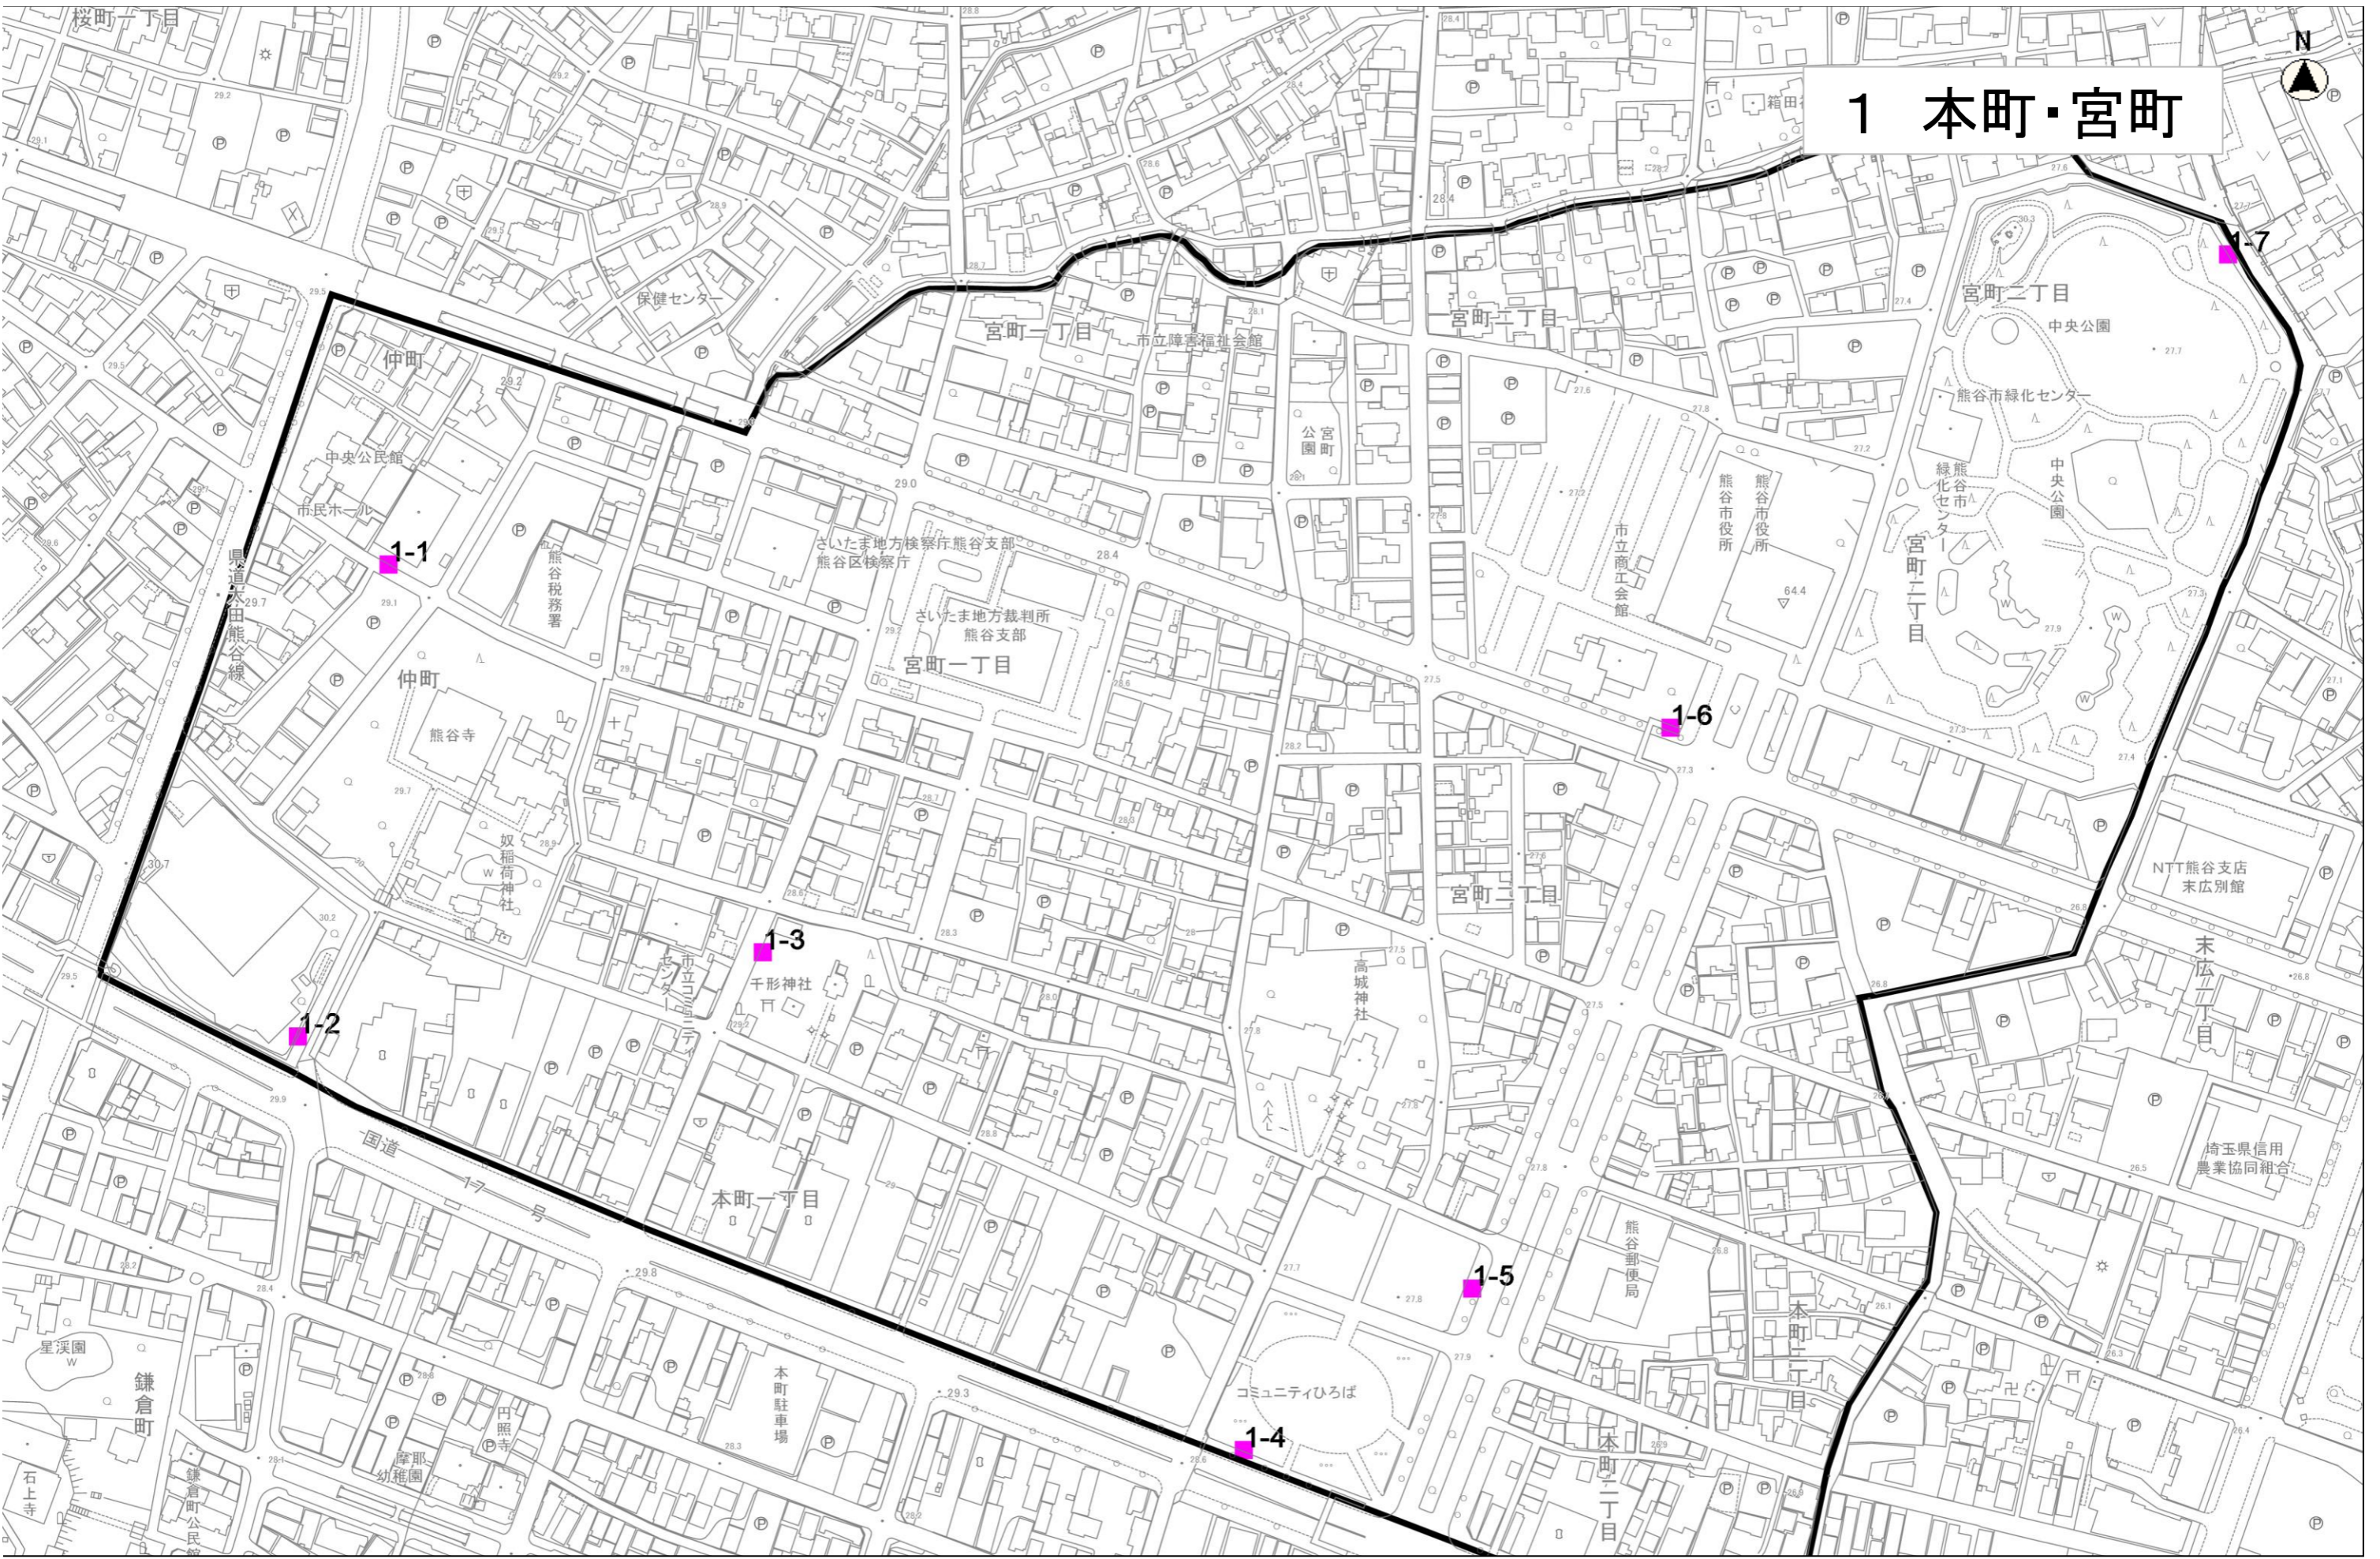

1 本町・宮町

1-1

1-2

1-3

1-4

1-5

1-6

1-7

2 星川

国道
17号

本町一丁目

星溪園
w

鎌倉町

円照寺

摩耶
幼稚園

2-6

27.3

27.6

27.2

27.6

28

3 銀座北

4 筑波・末広

5 銀座南