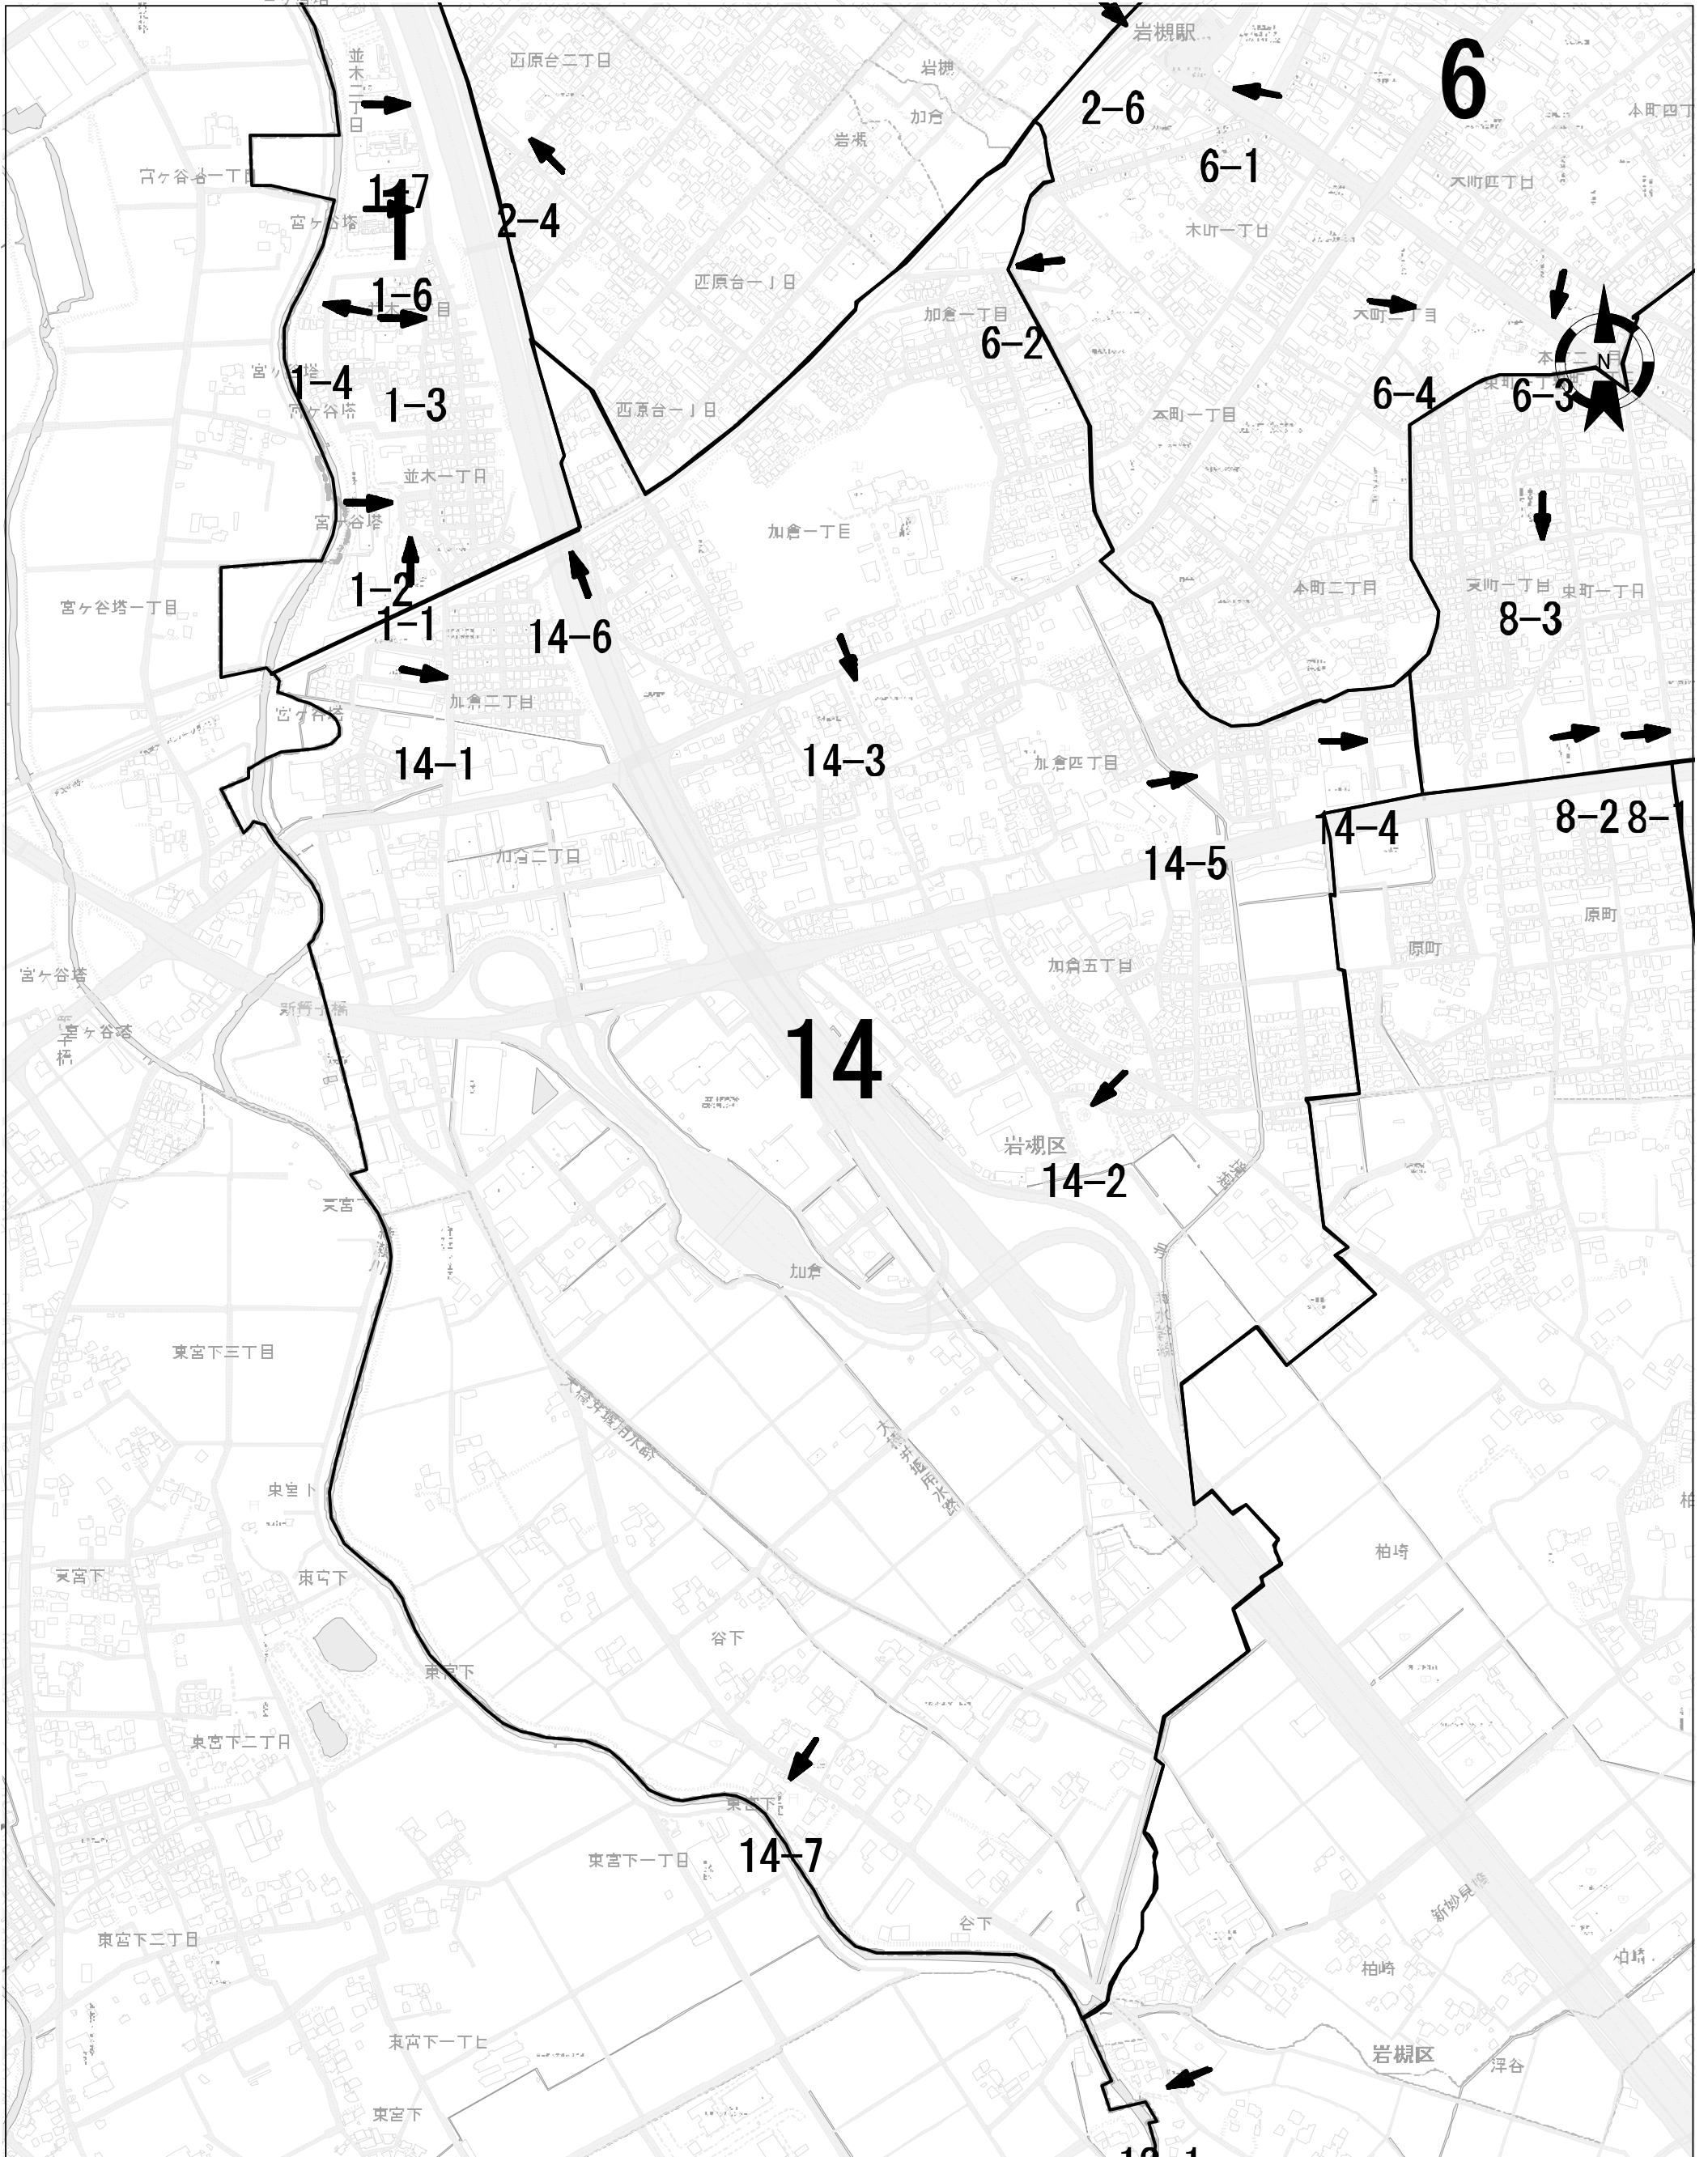

岩槻区

投票区番号 14

0 200m