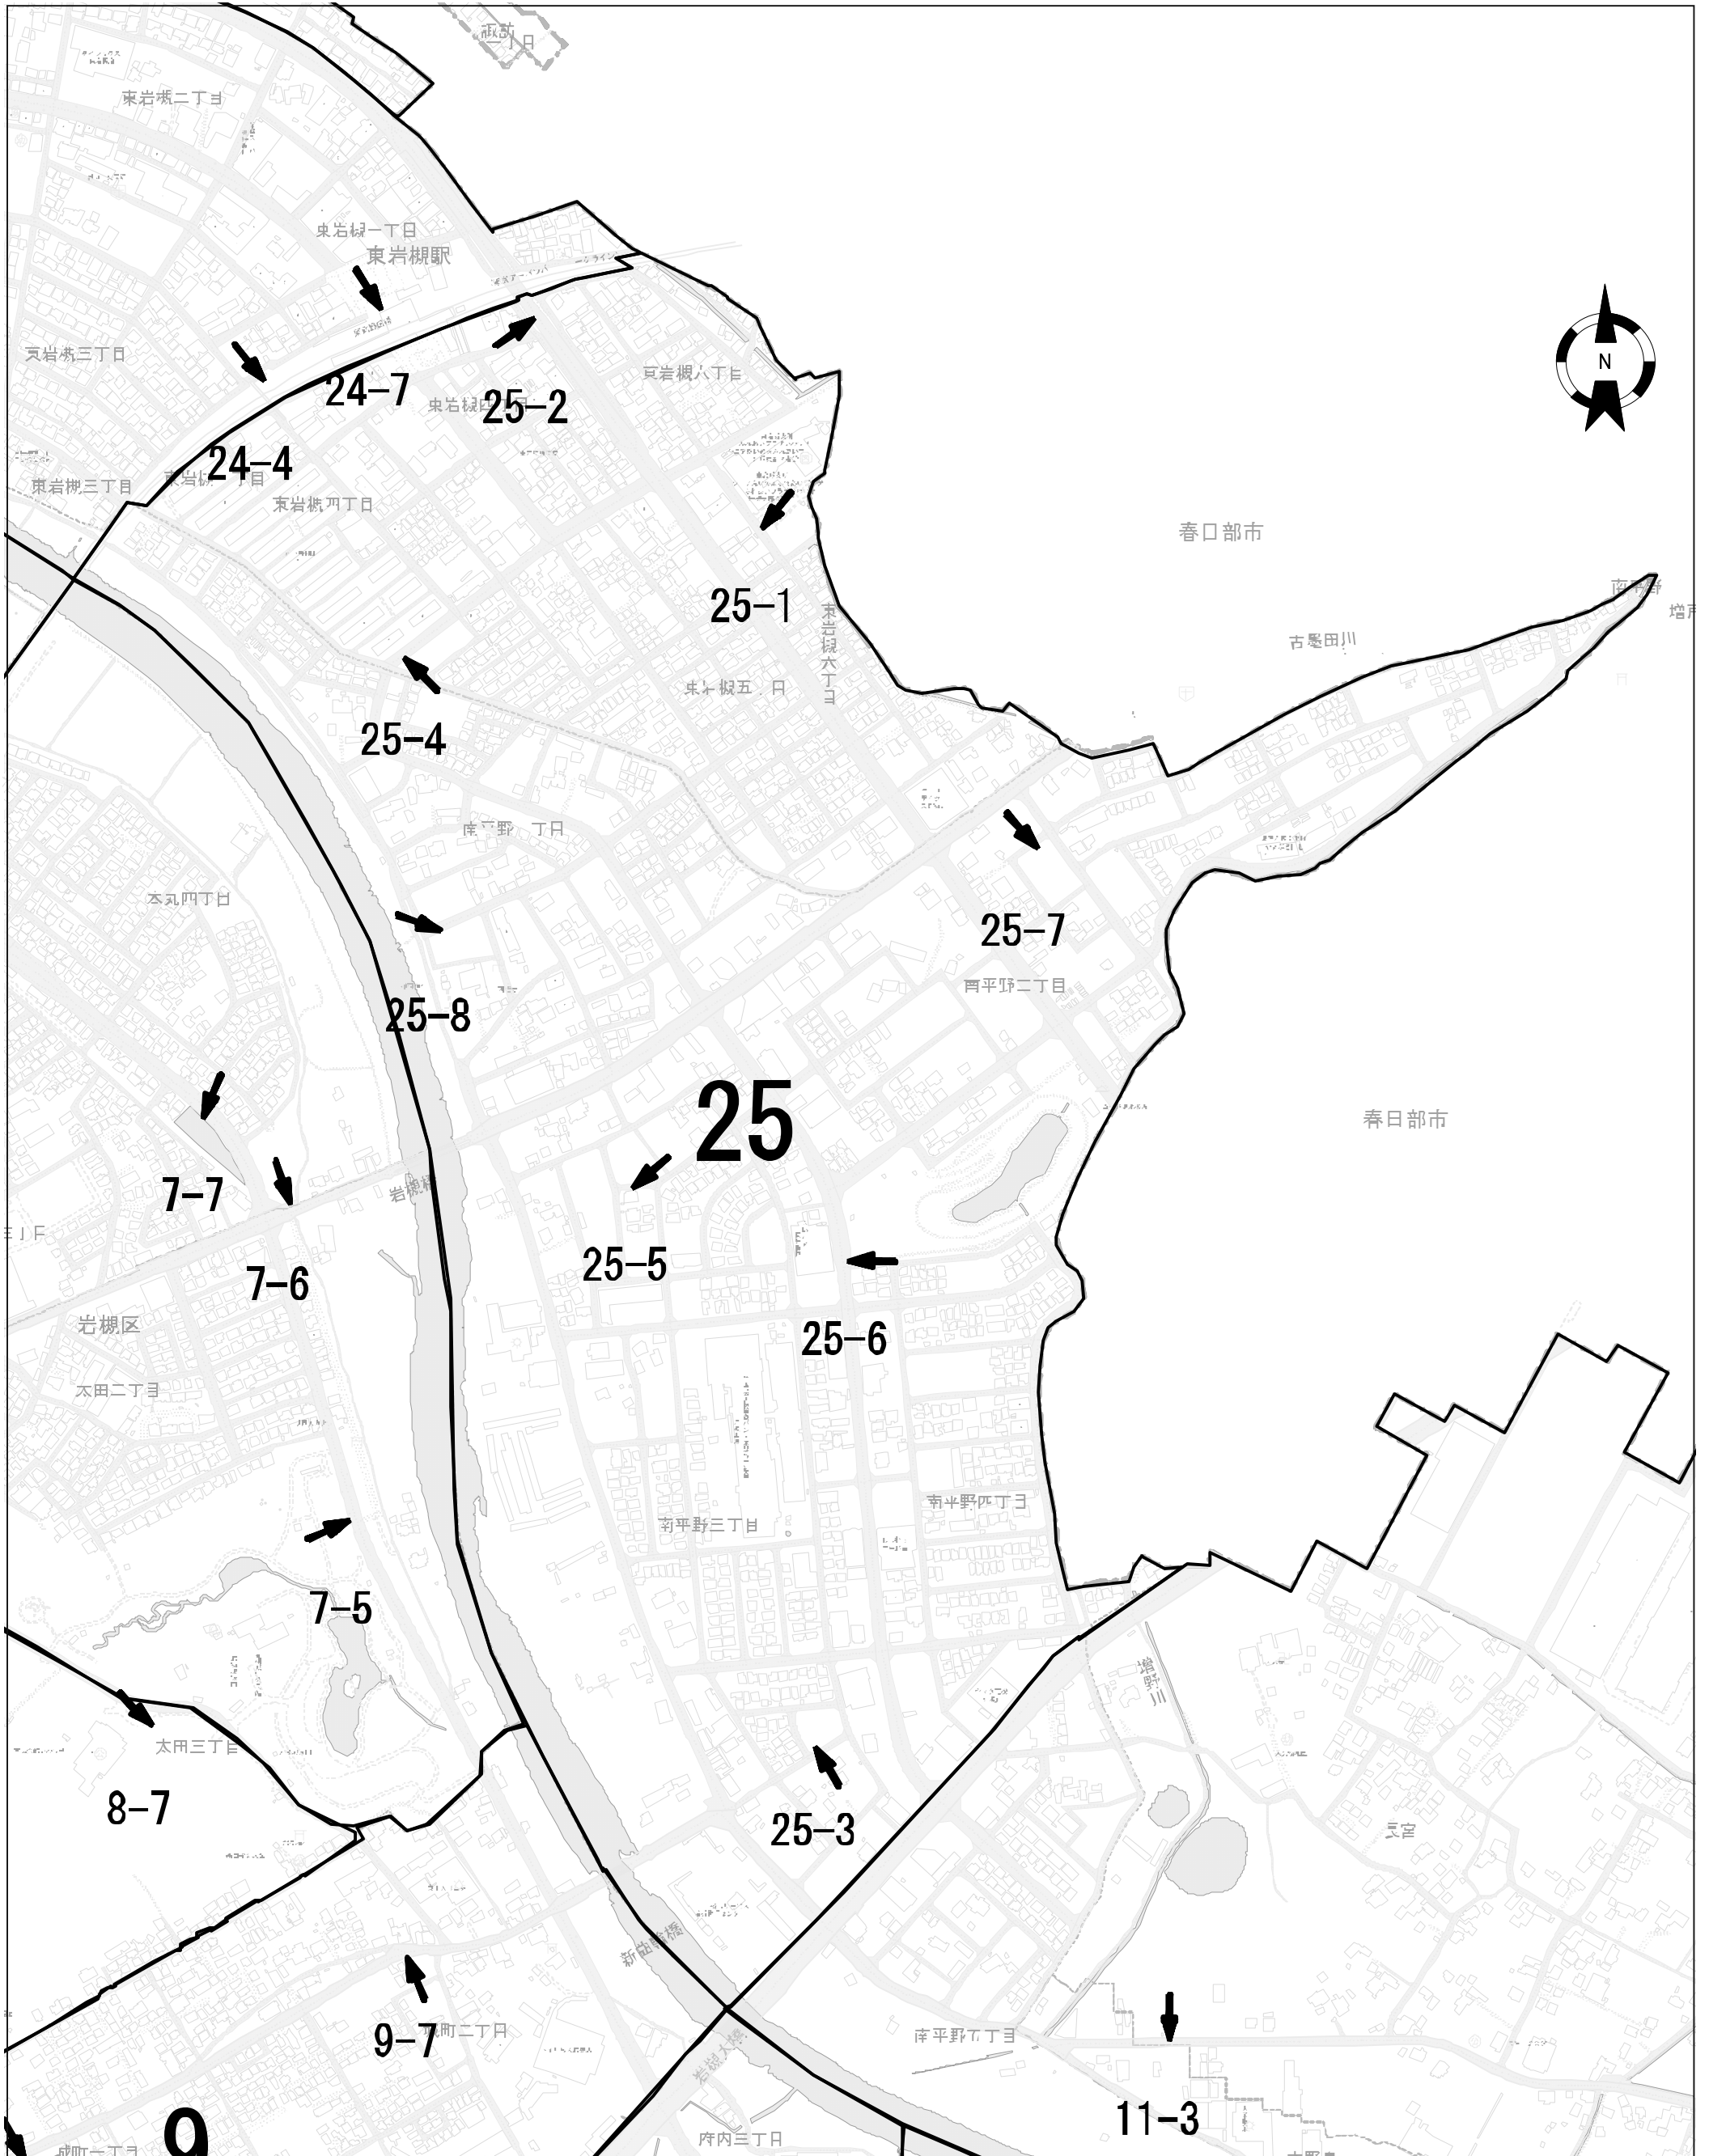

岩槻区

投票区番号 25

0 200m