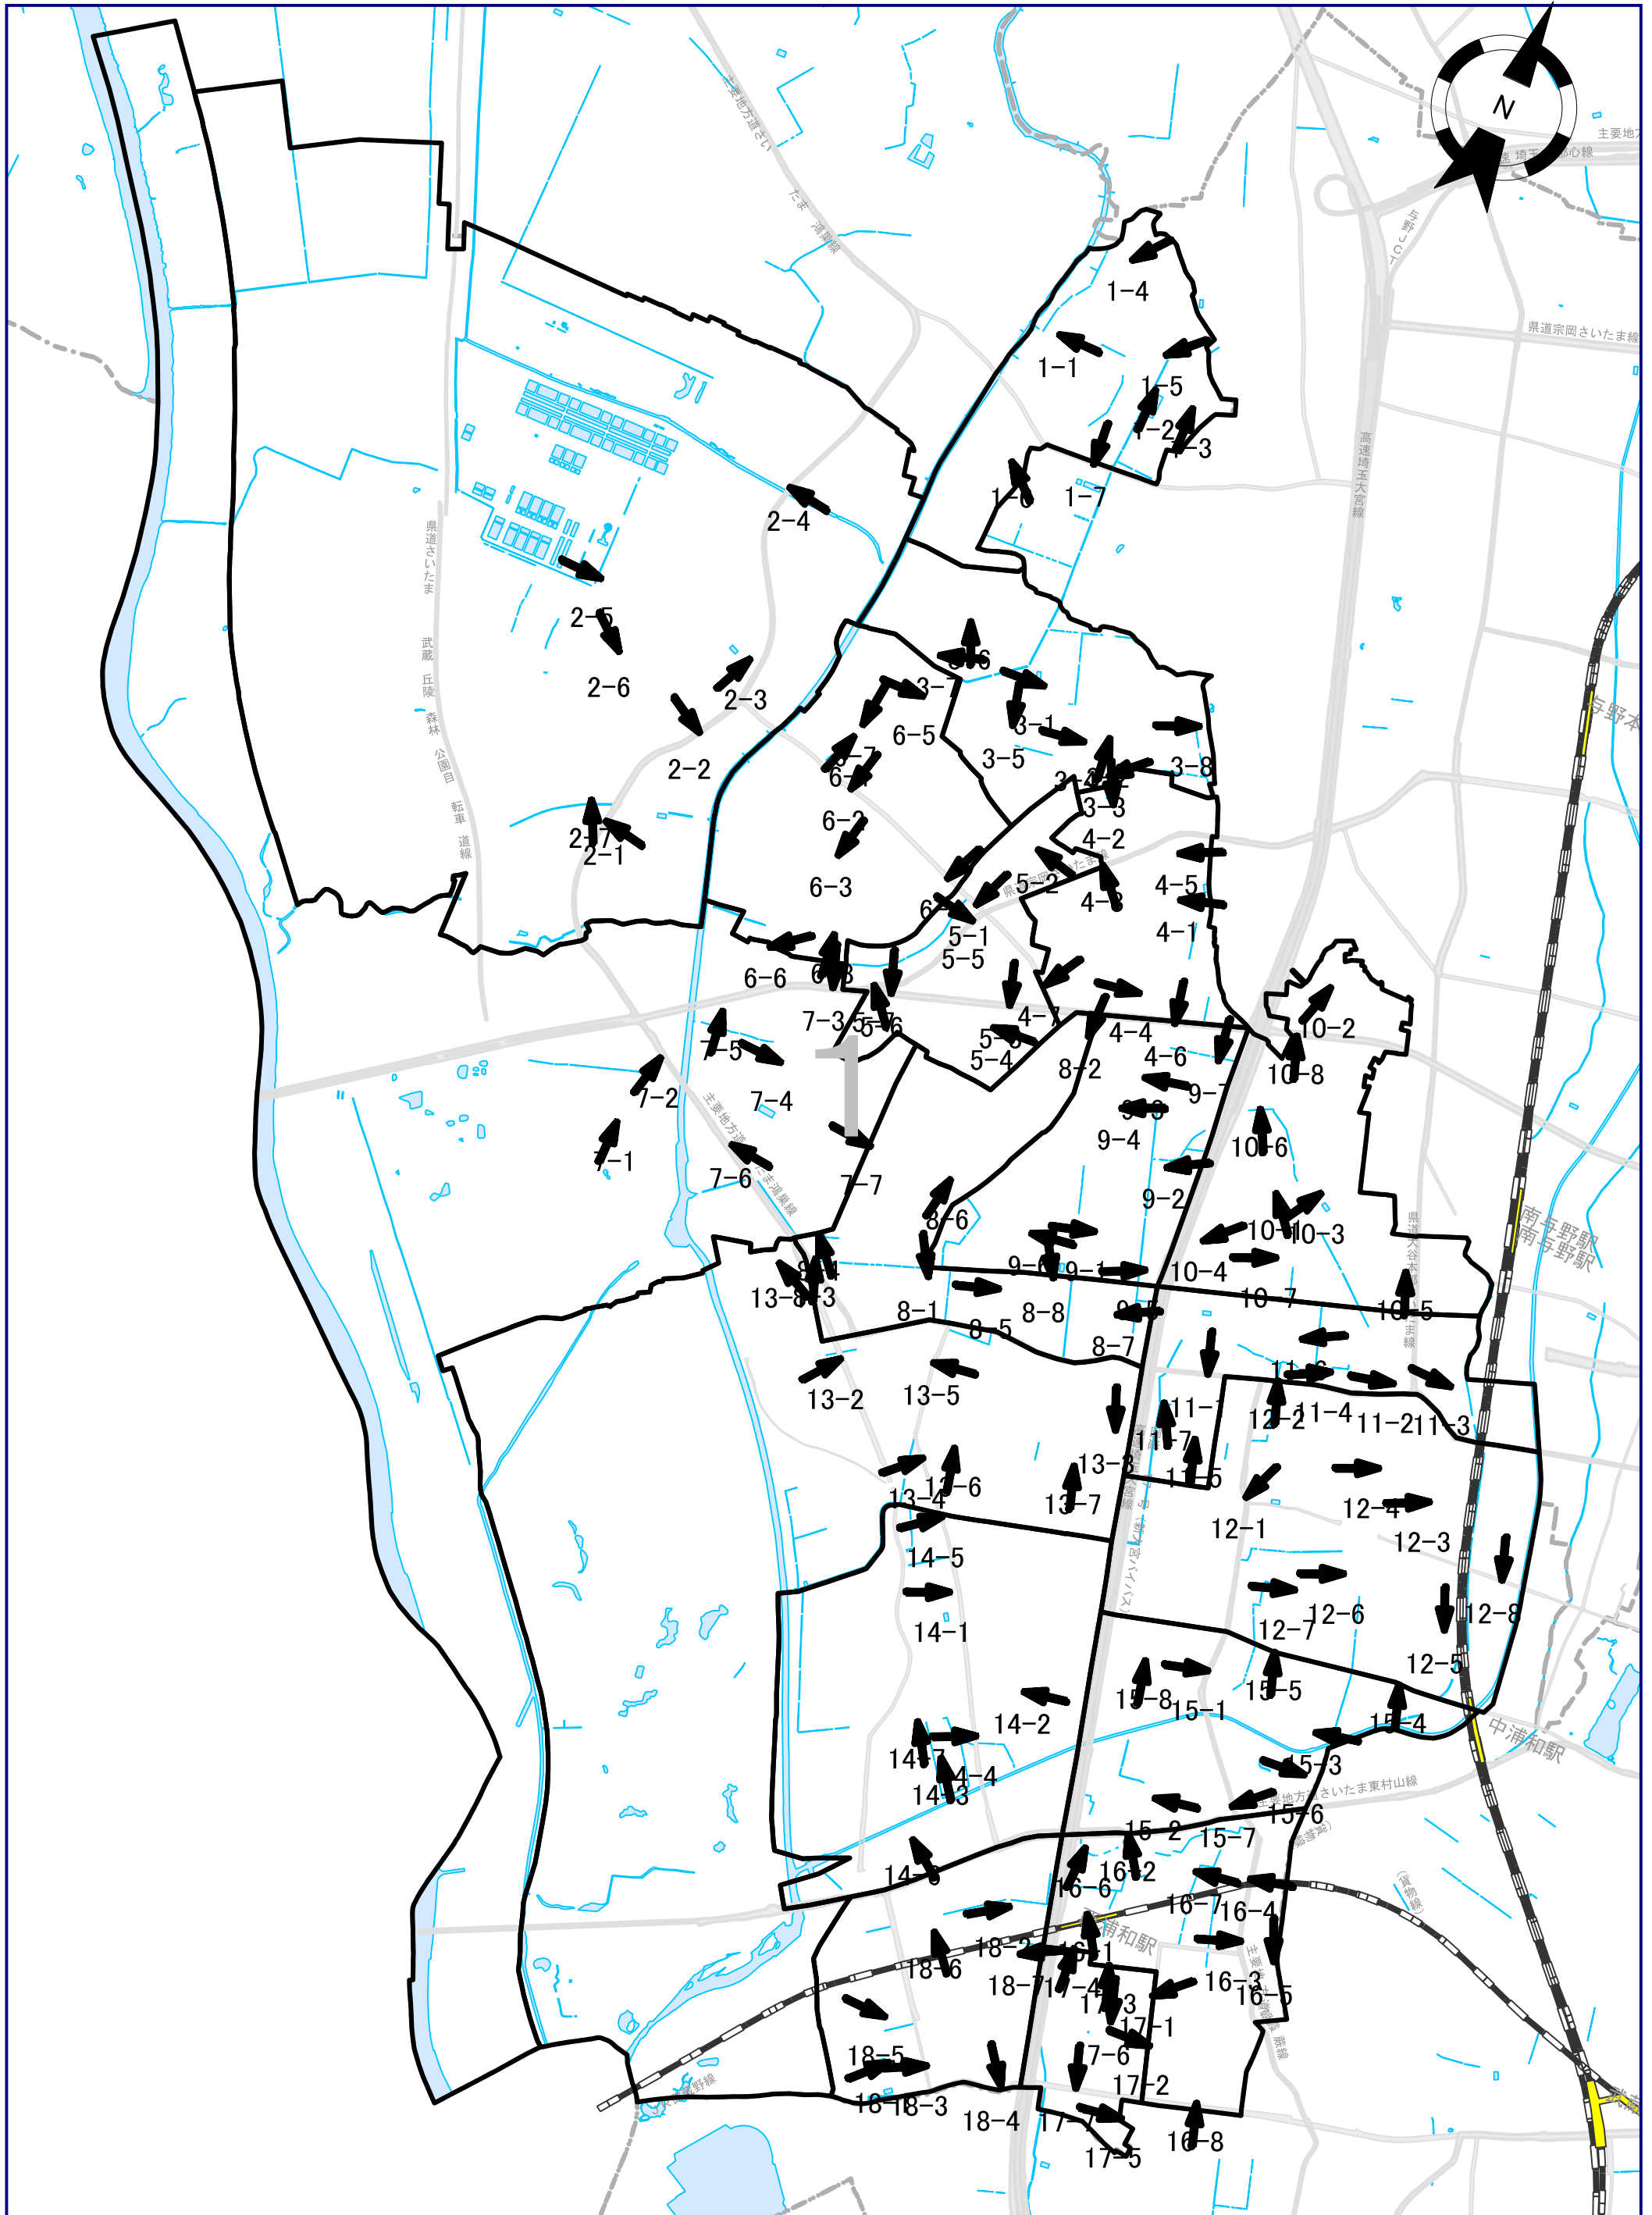

さいたま市桜区

衆議院議員総選挙
最高裁判所裁判官国民審査

ポスター一掲示場略図

さいたま市桜区選挙管理委員会

桜区

全域

桜区

桜区第1投票区

桜区第2投票区

桜区