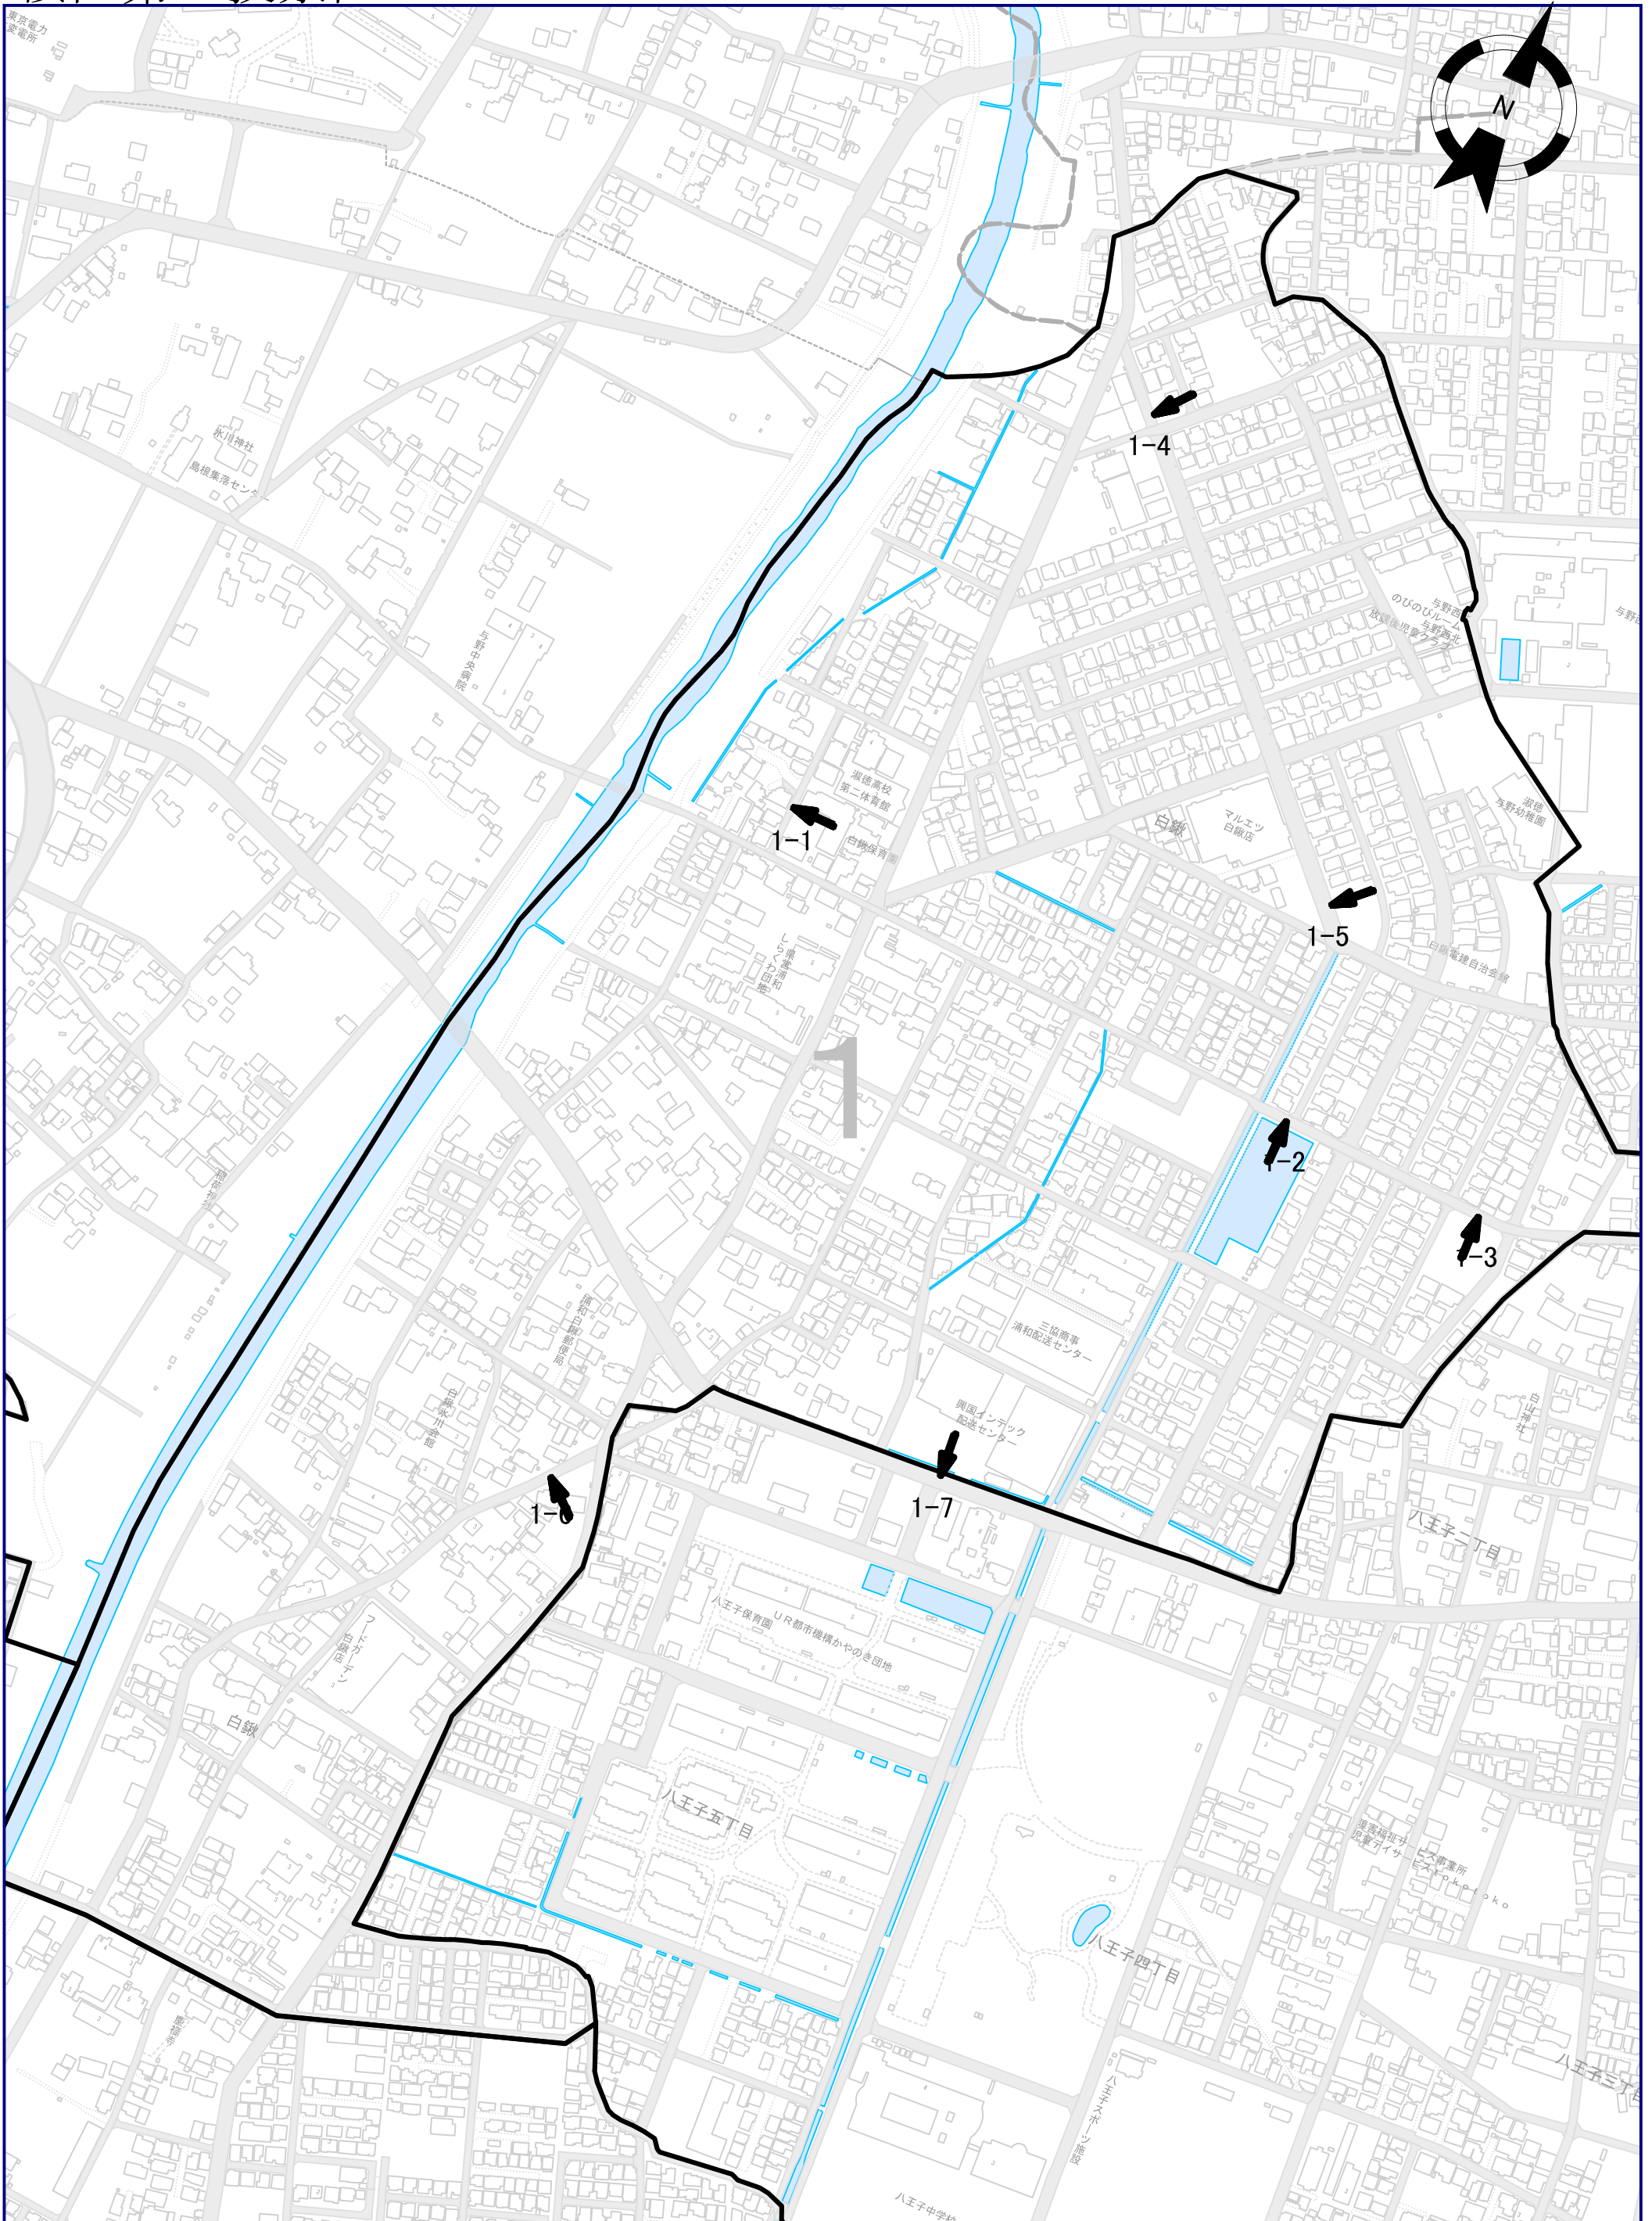

さいたま市桜区

衆議院議員総選挙
最高裁判所裁判官国民審査

ポスター一掲示場略図

さいたま市桜区選挙管理委員会

桜区

全域

桜区

桜区第1投票区

桜区第2投票区

桜区