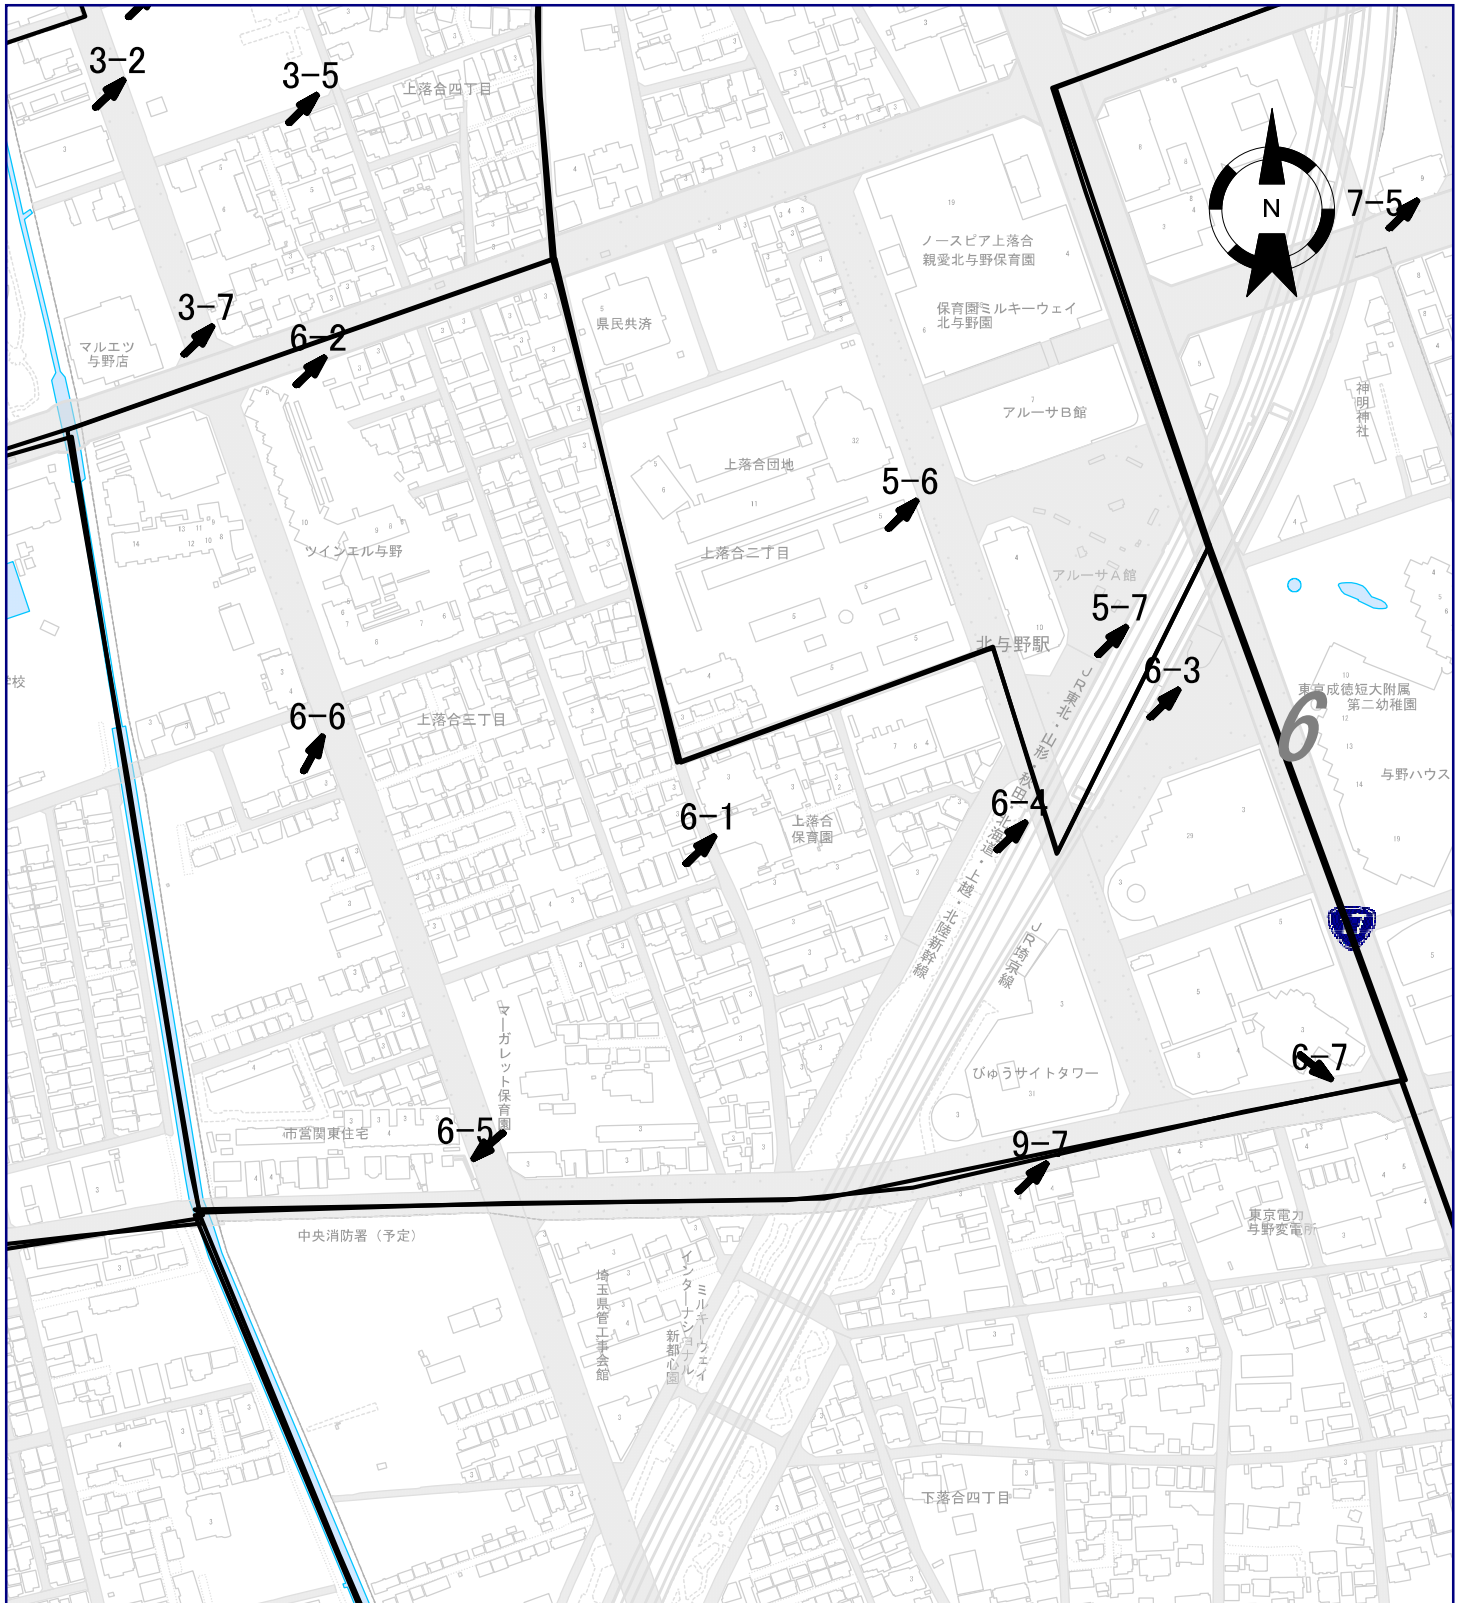

投票区番号 6

中央区

さいたま市中央区選挙管理委員会

投票区番号 8

中央区

さいたま市中央区選挙管理委員会

投票区番号 9

中央区