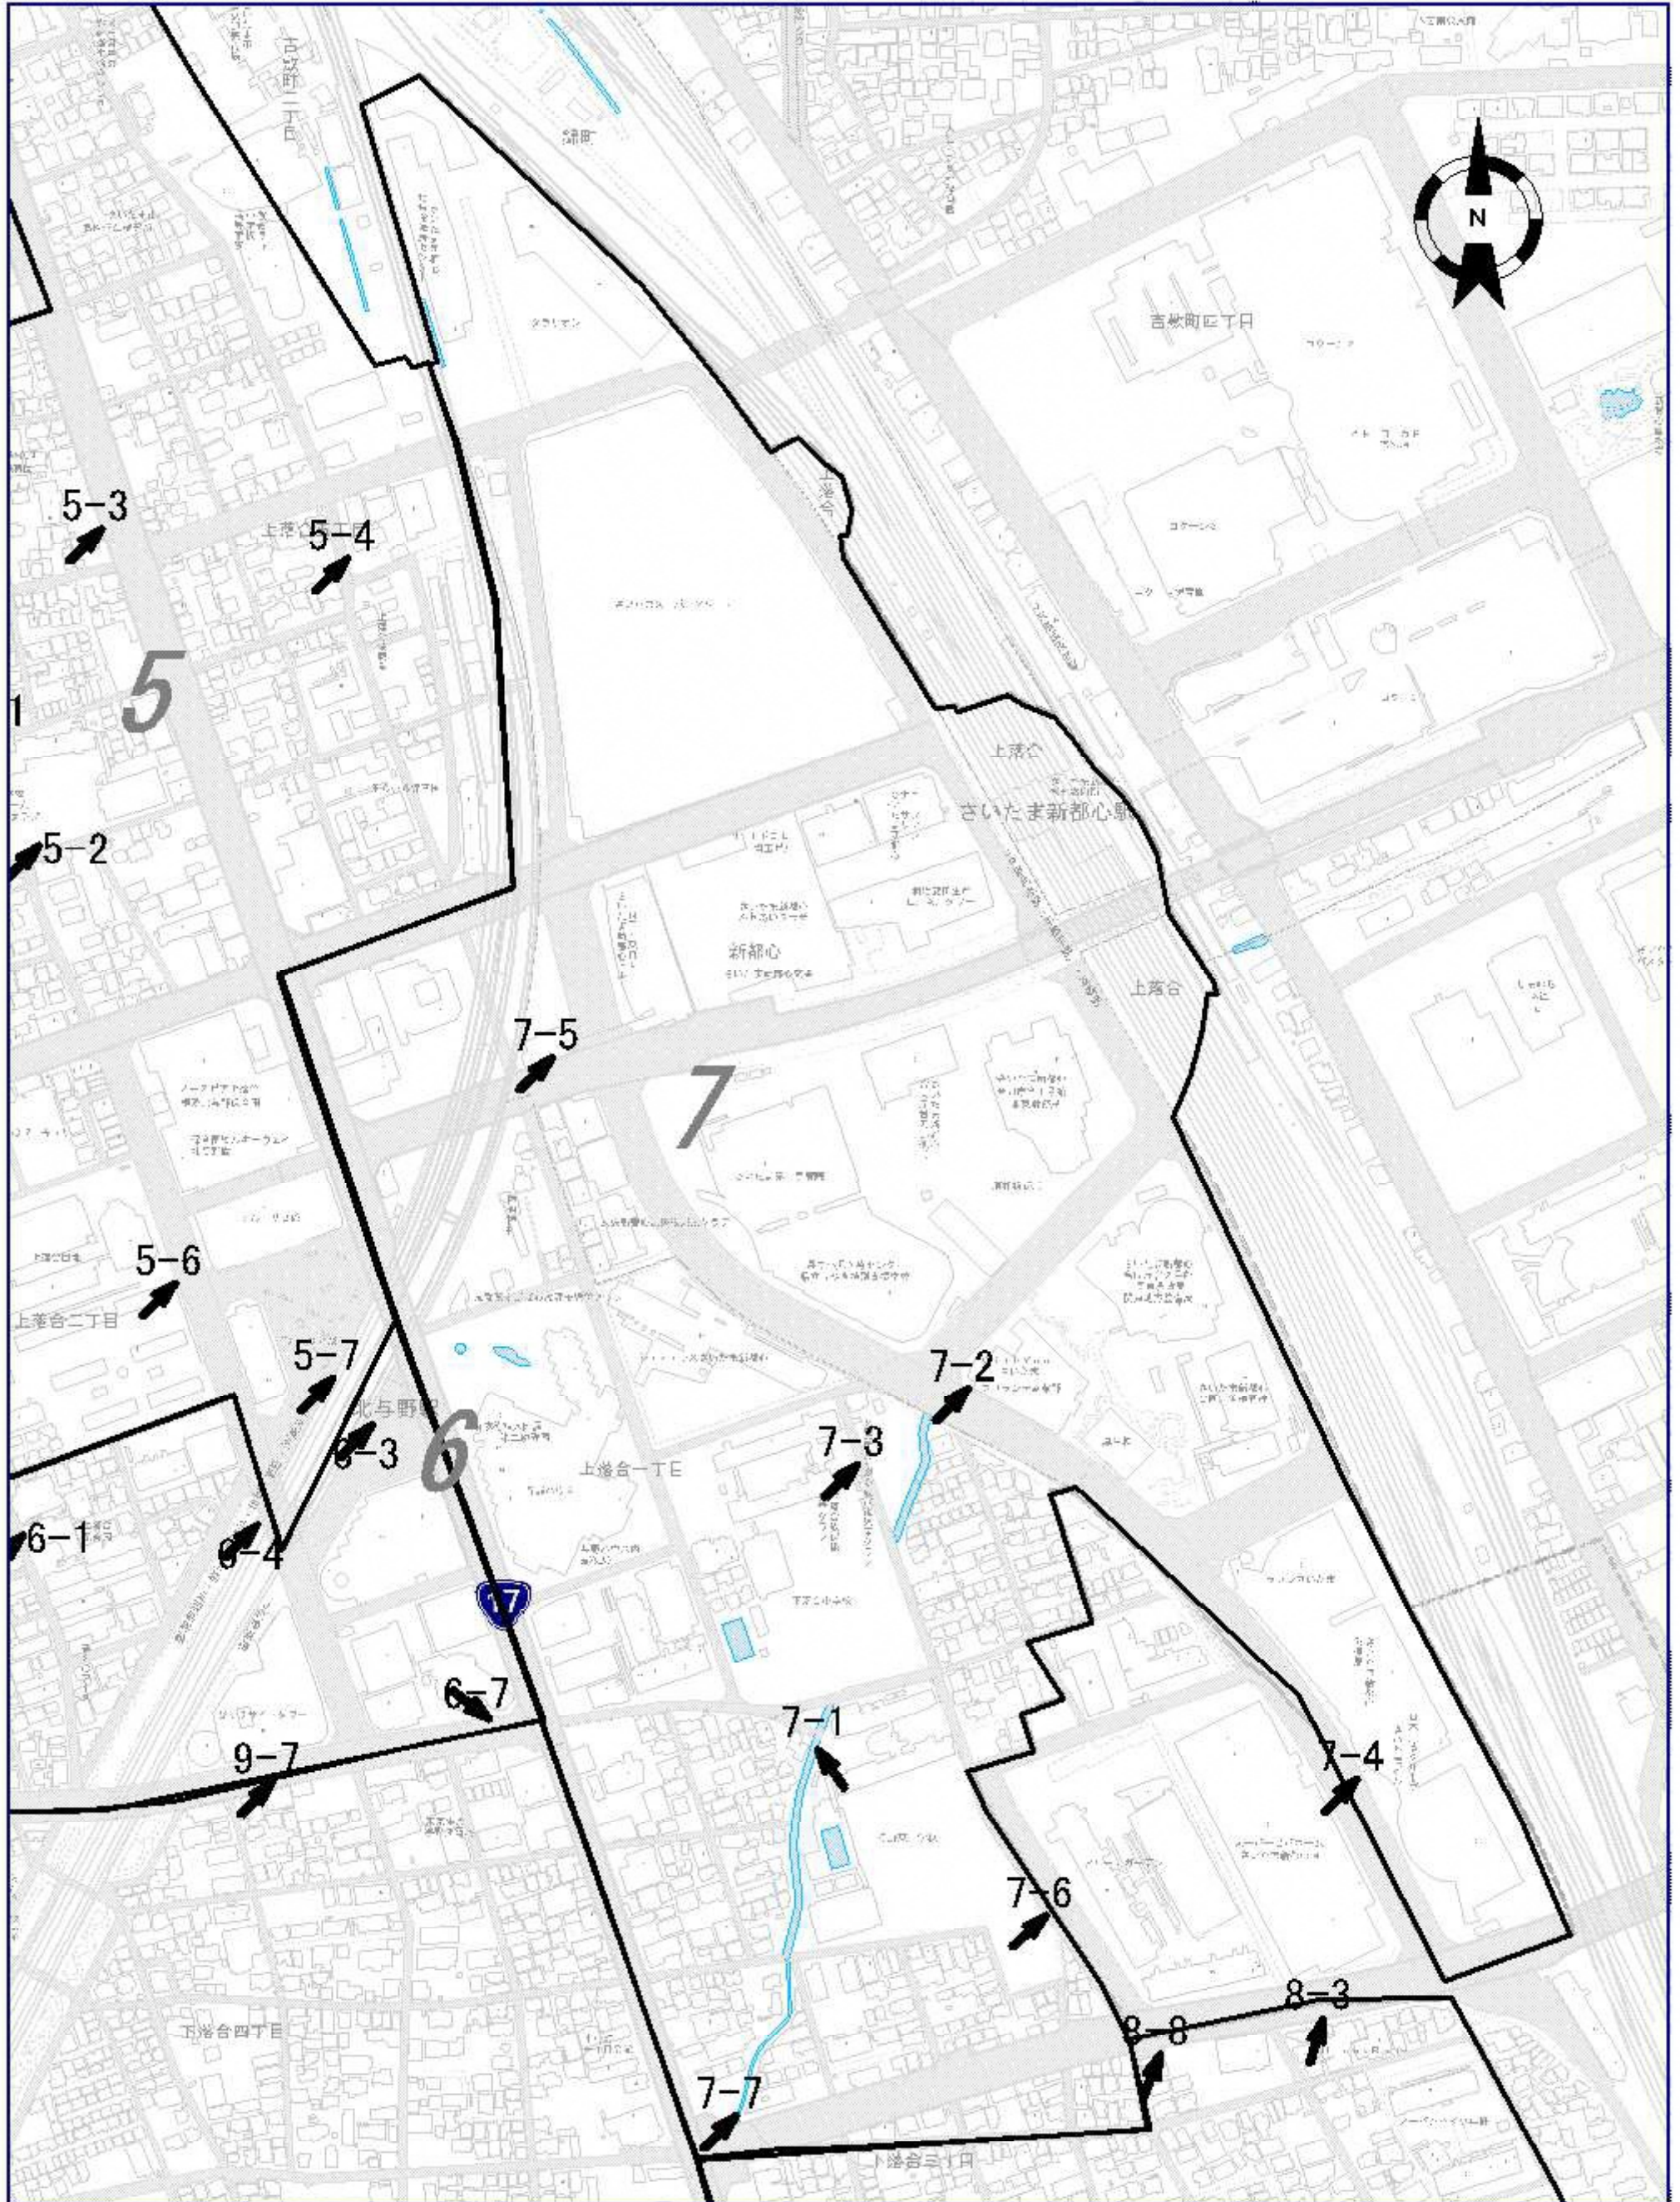

投票区番号 6

中央区

さいたま市中央区選挙管理委員会

投票区番号 8

中央区

さいたま市中央区選挙管理委員会

投票区番号 9

中央区