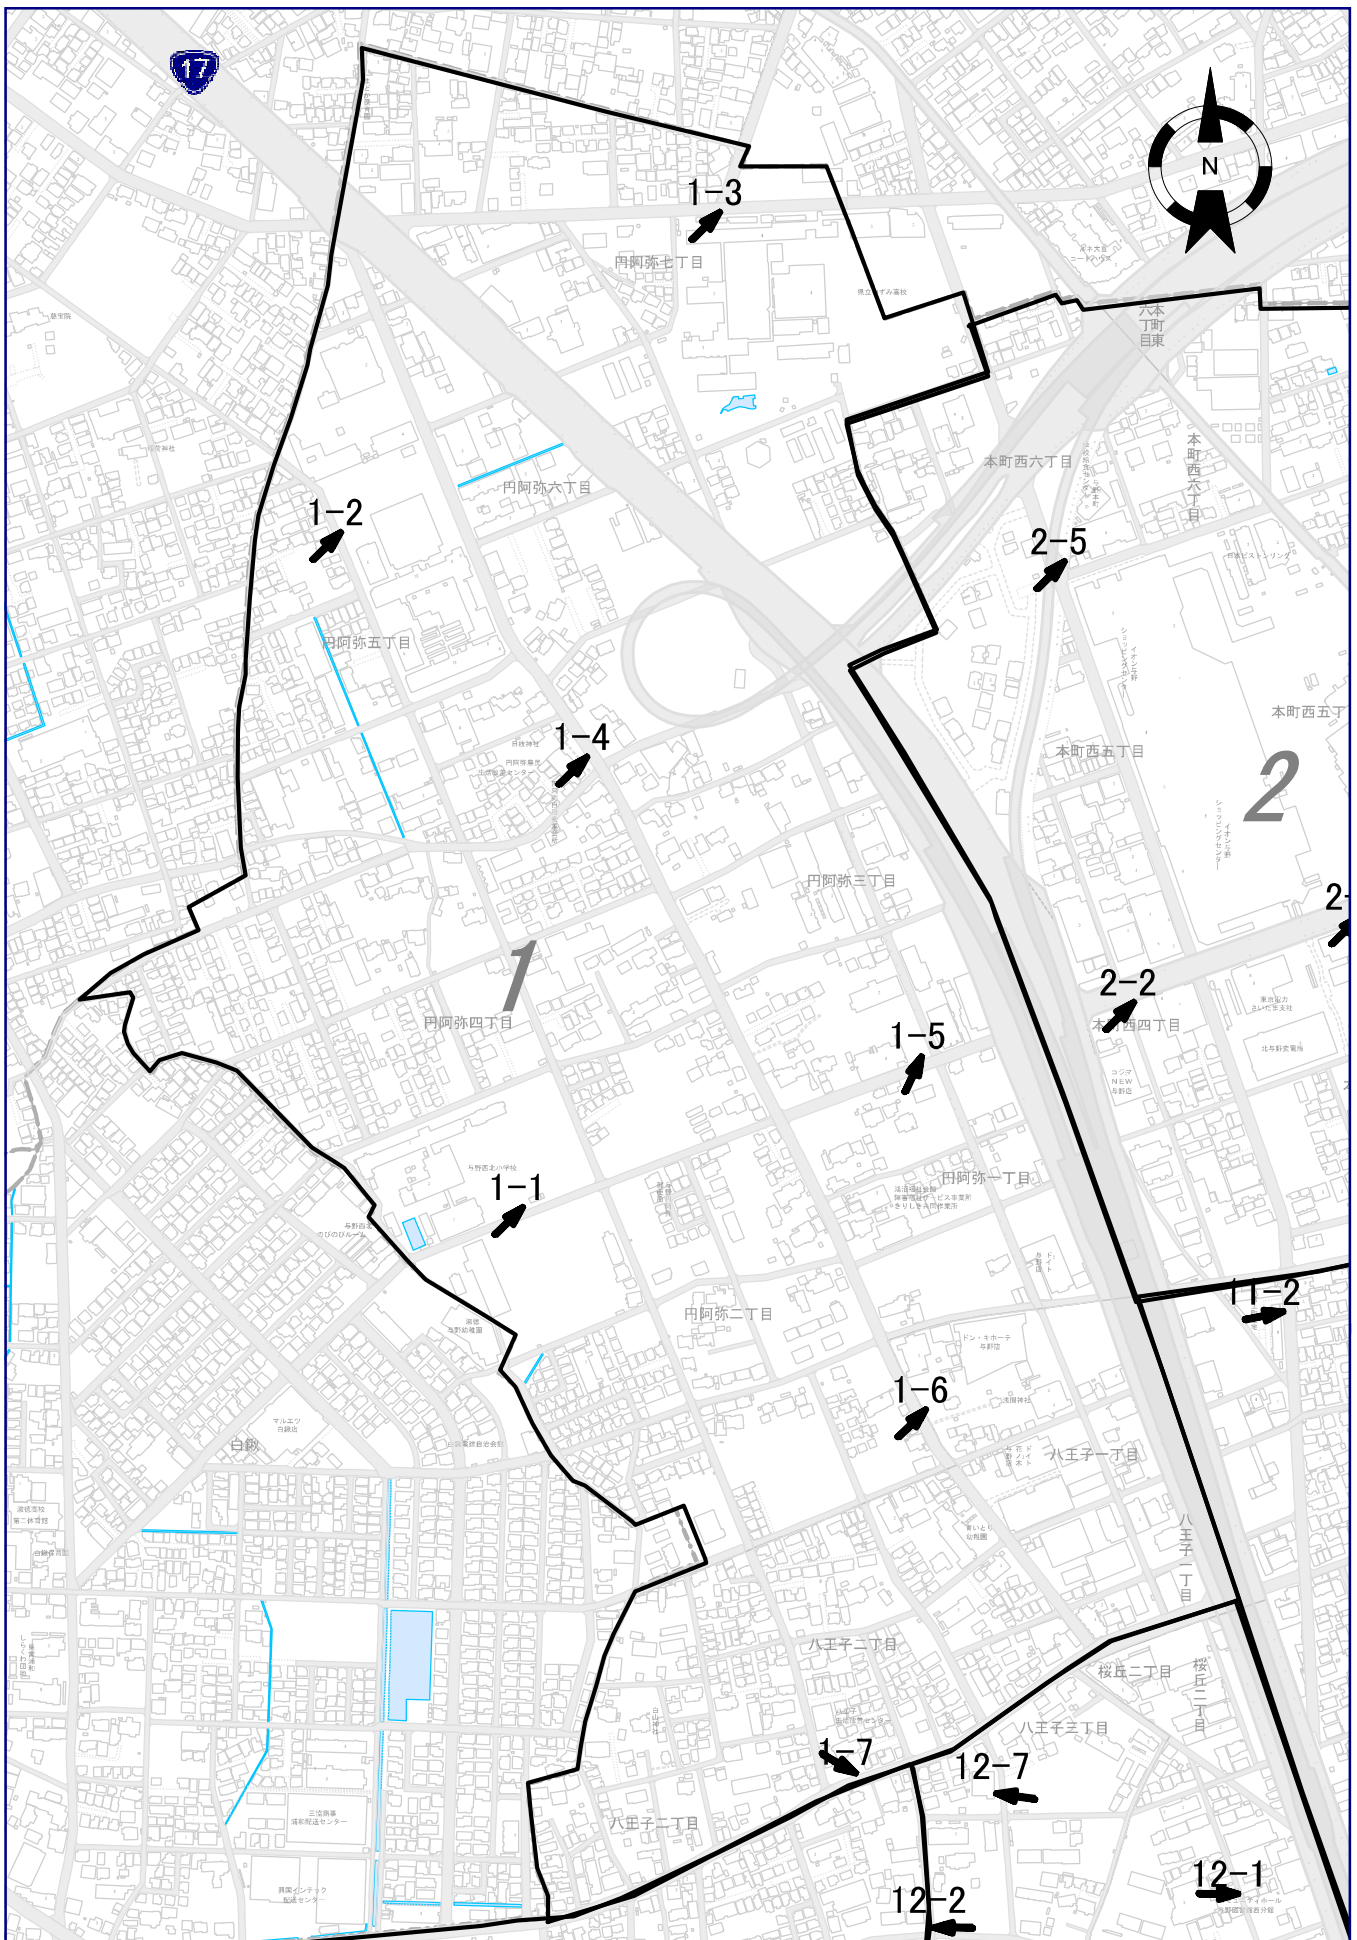

中央区投票区域

投票区番号 3

中央区

さいたま市中央区選挙管理委員会

投票区番号 4

中央区