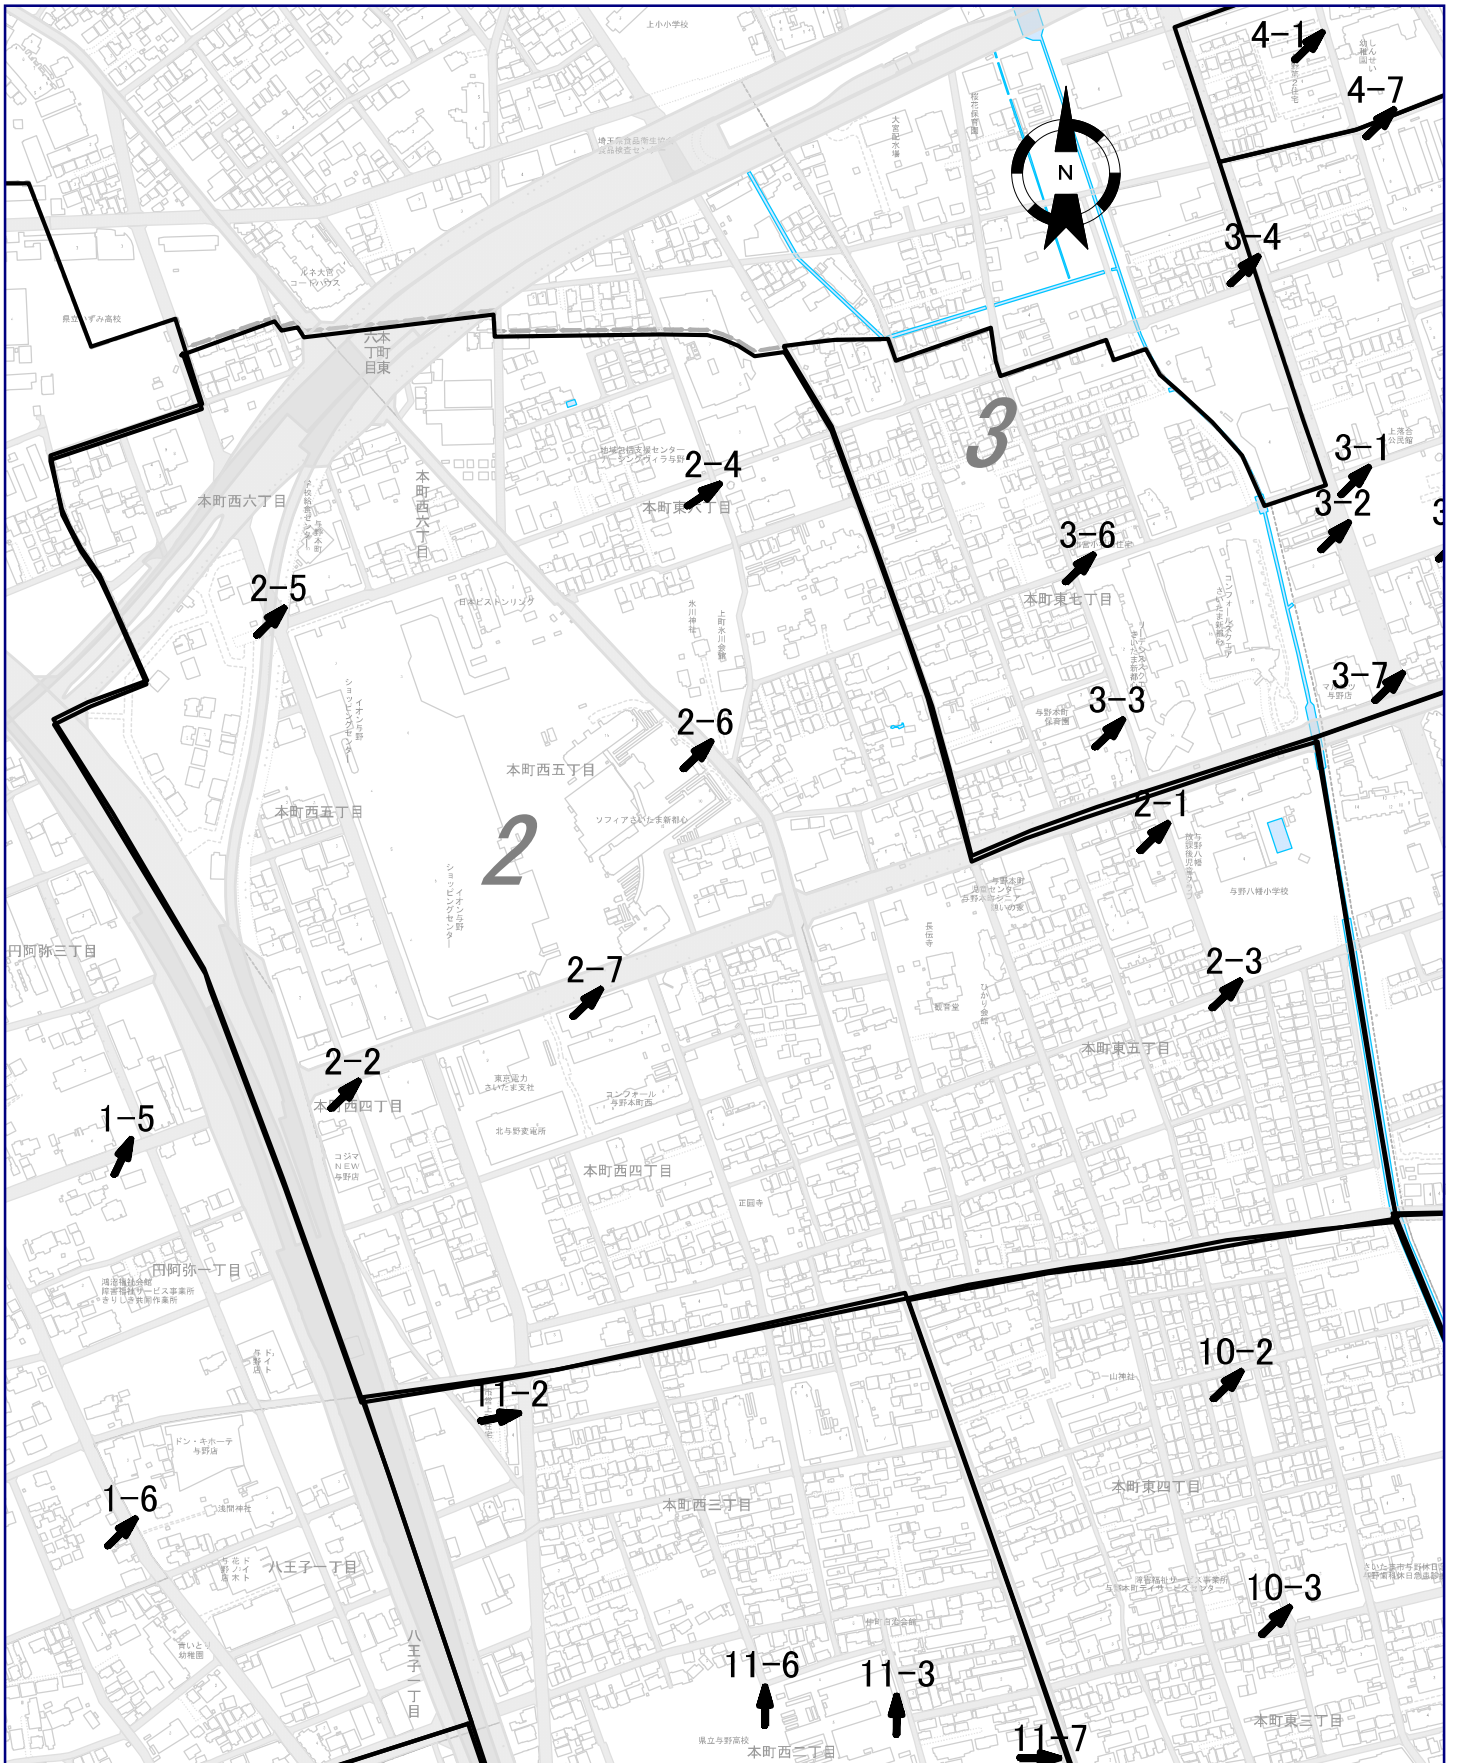

中央区投票区域

投票区番号 3

中央区

さいたま市中央区選挙管理委員会

投票区番号 4

中央区