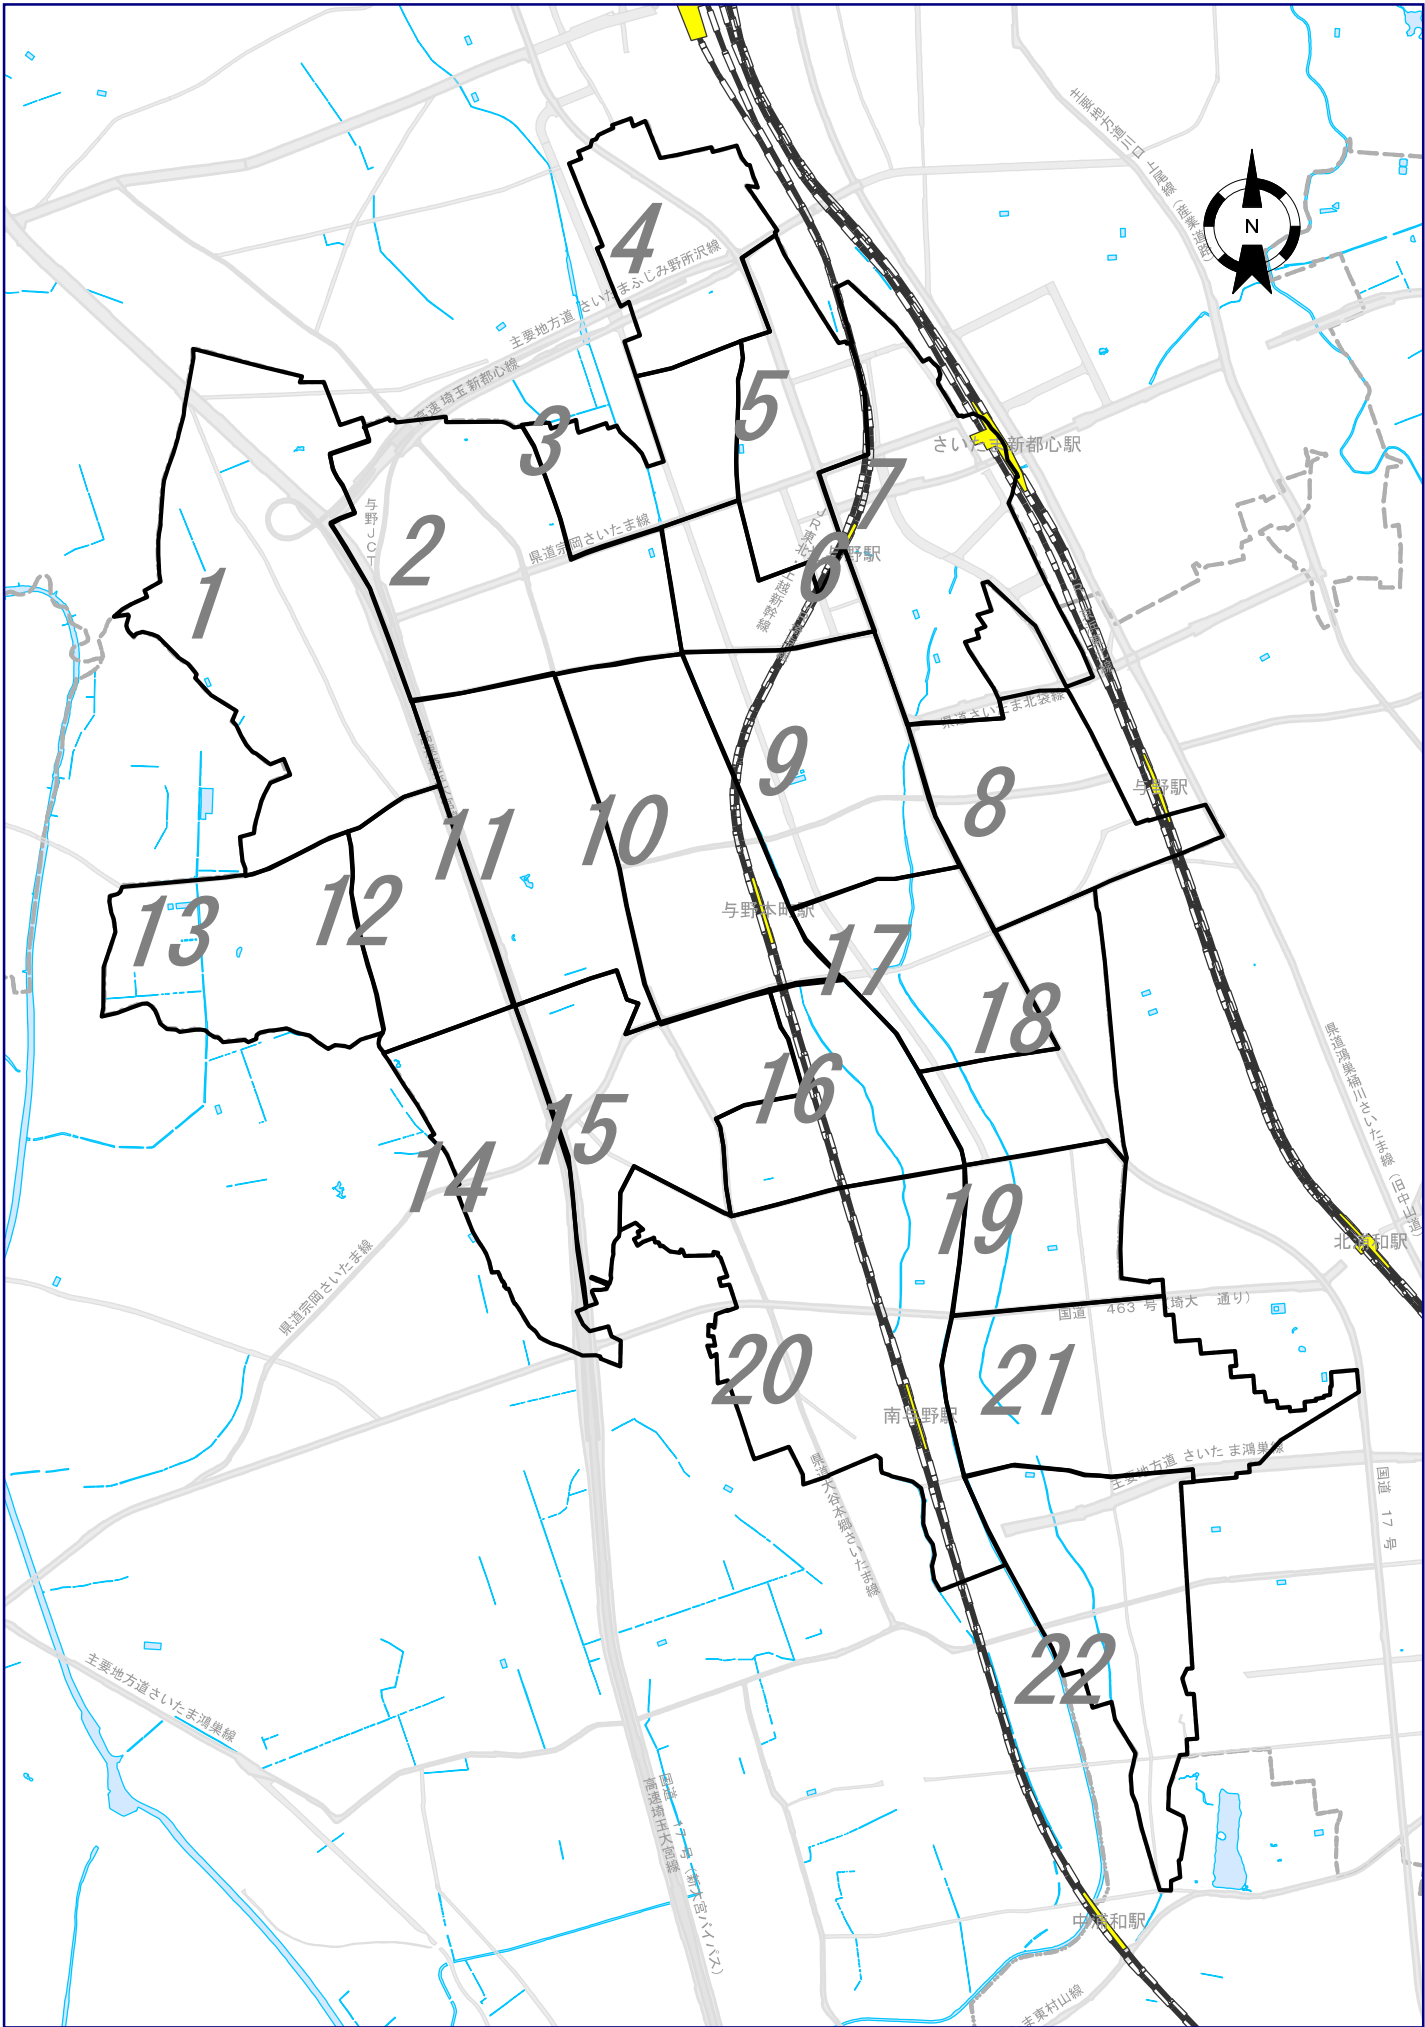

中央区投票区域

投票区番号 3

中央区

さいたま市中央区選挙管理委員会

投票区番号 4

中央区