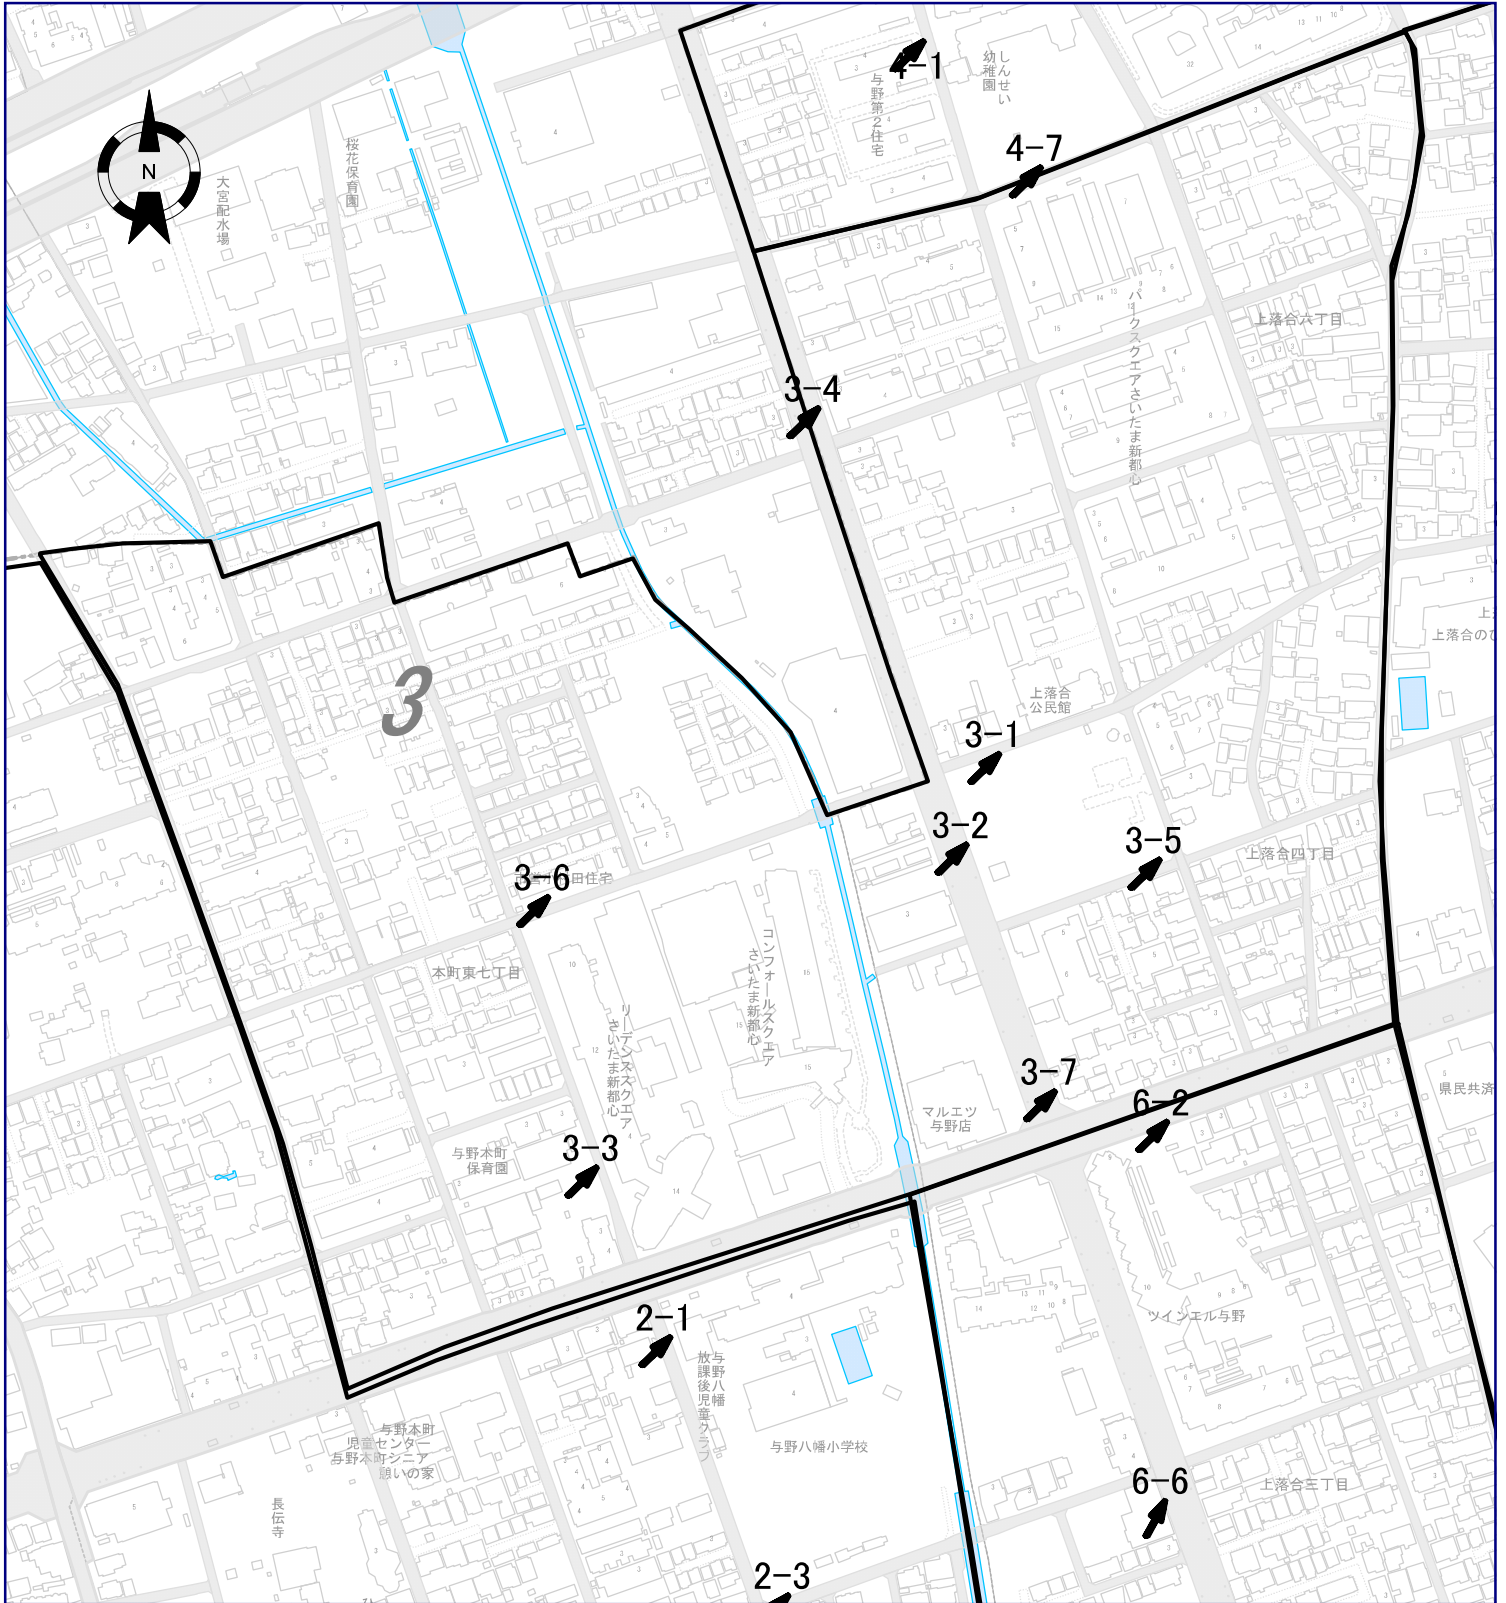

中央区投票区域

投票区番号 3

中央区

さいたま市中央区選挙管理委員会

投票区番号 4

中央区