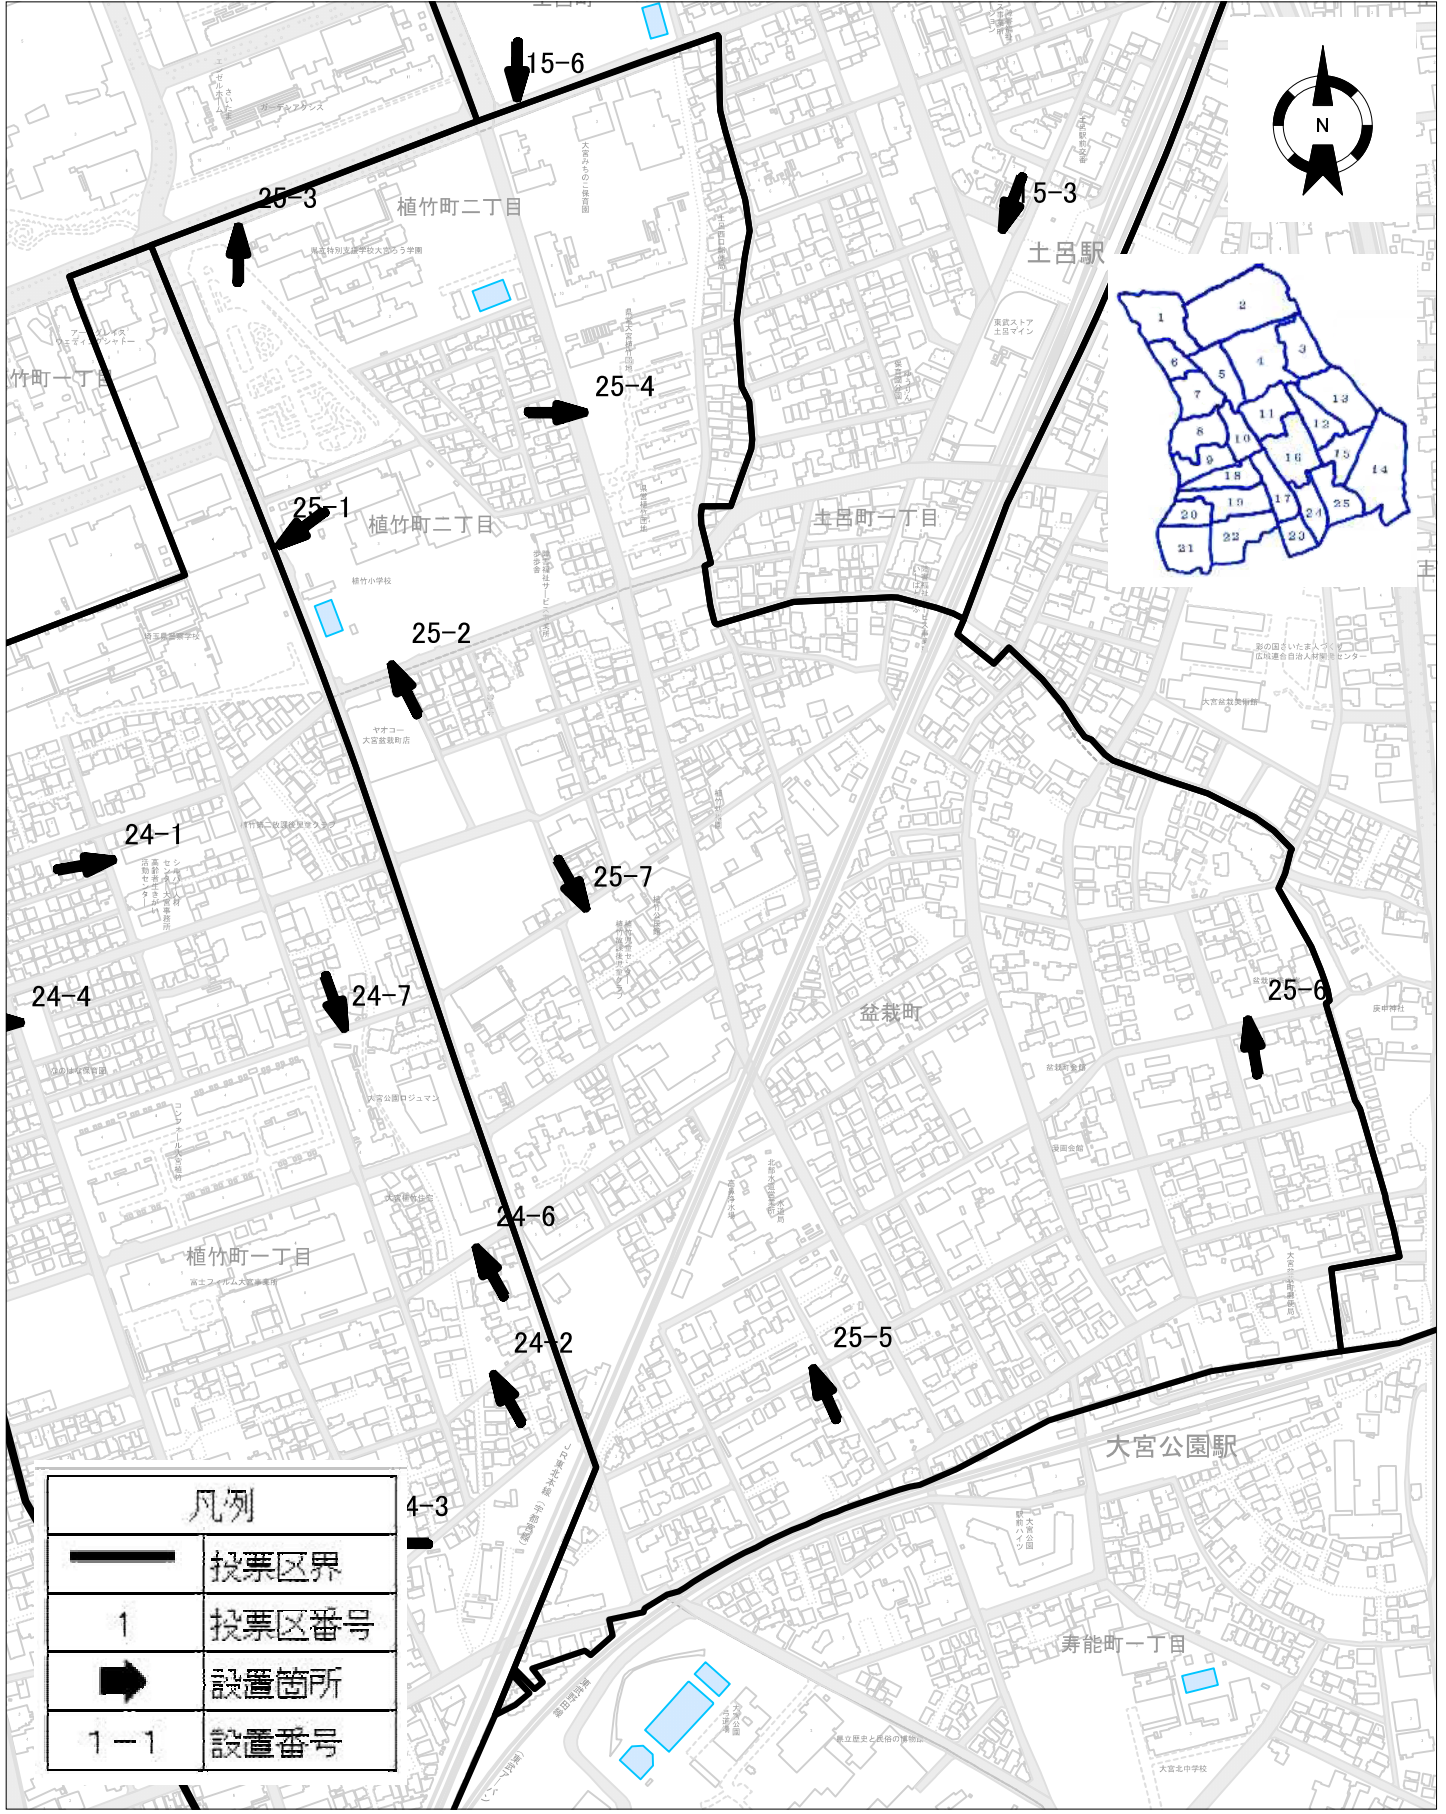

投票区番号23

北区

令和 6年 9月現在

0 80m

投票区番号24

北区

令和 6年 9月現在

0 100m

凡例	
	投票区界
1	投票区番号
	設置箇所
1-1	設置番号

0 100m