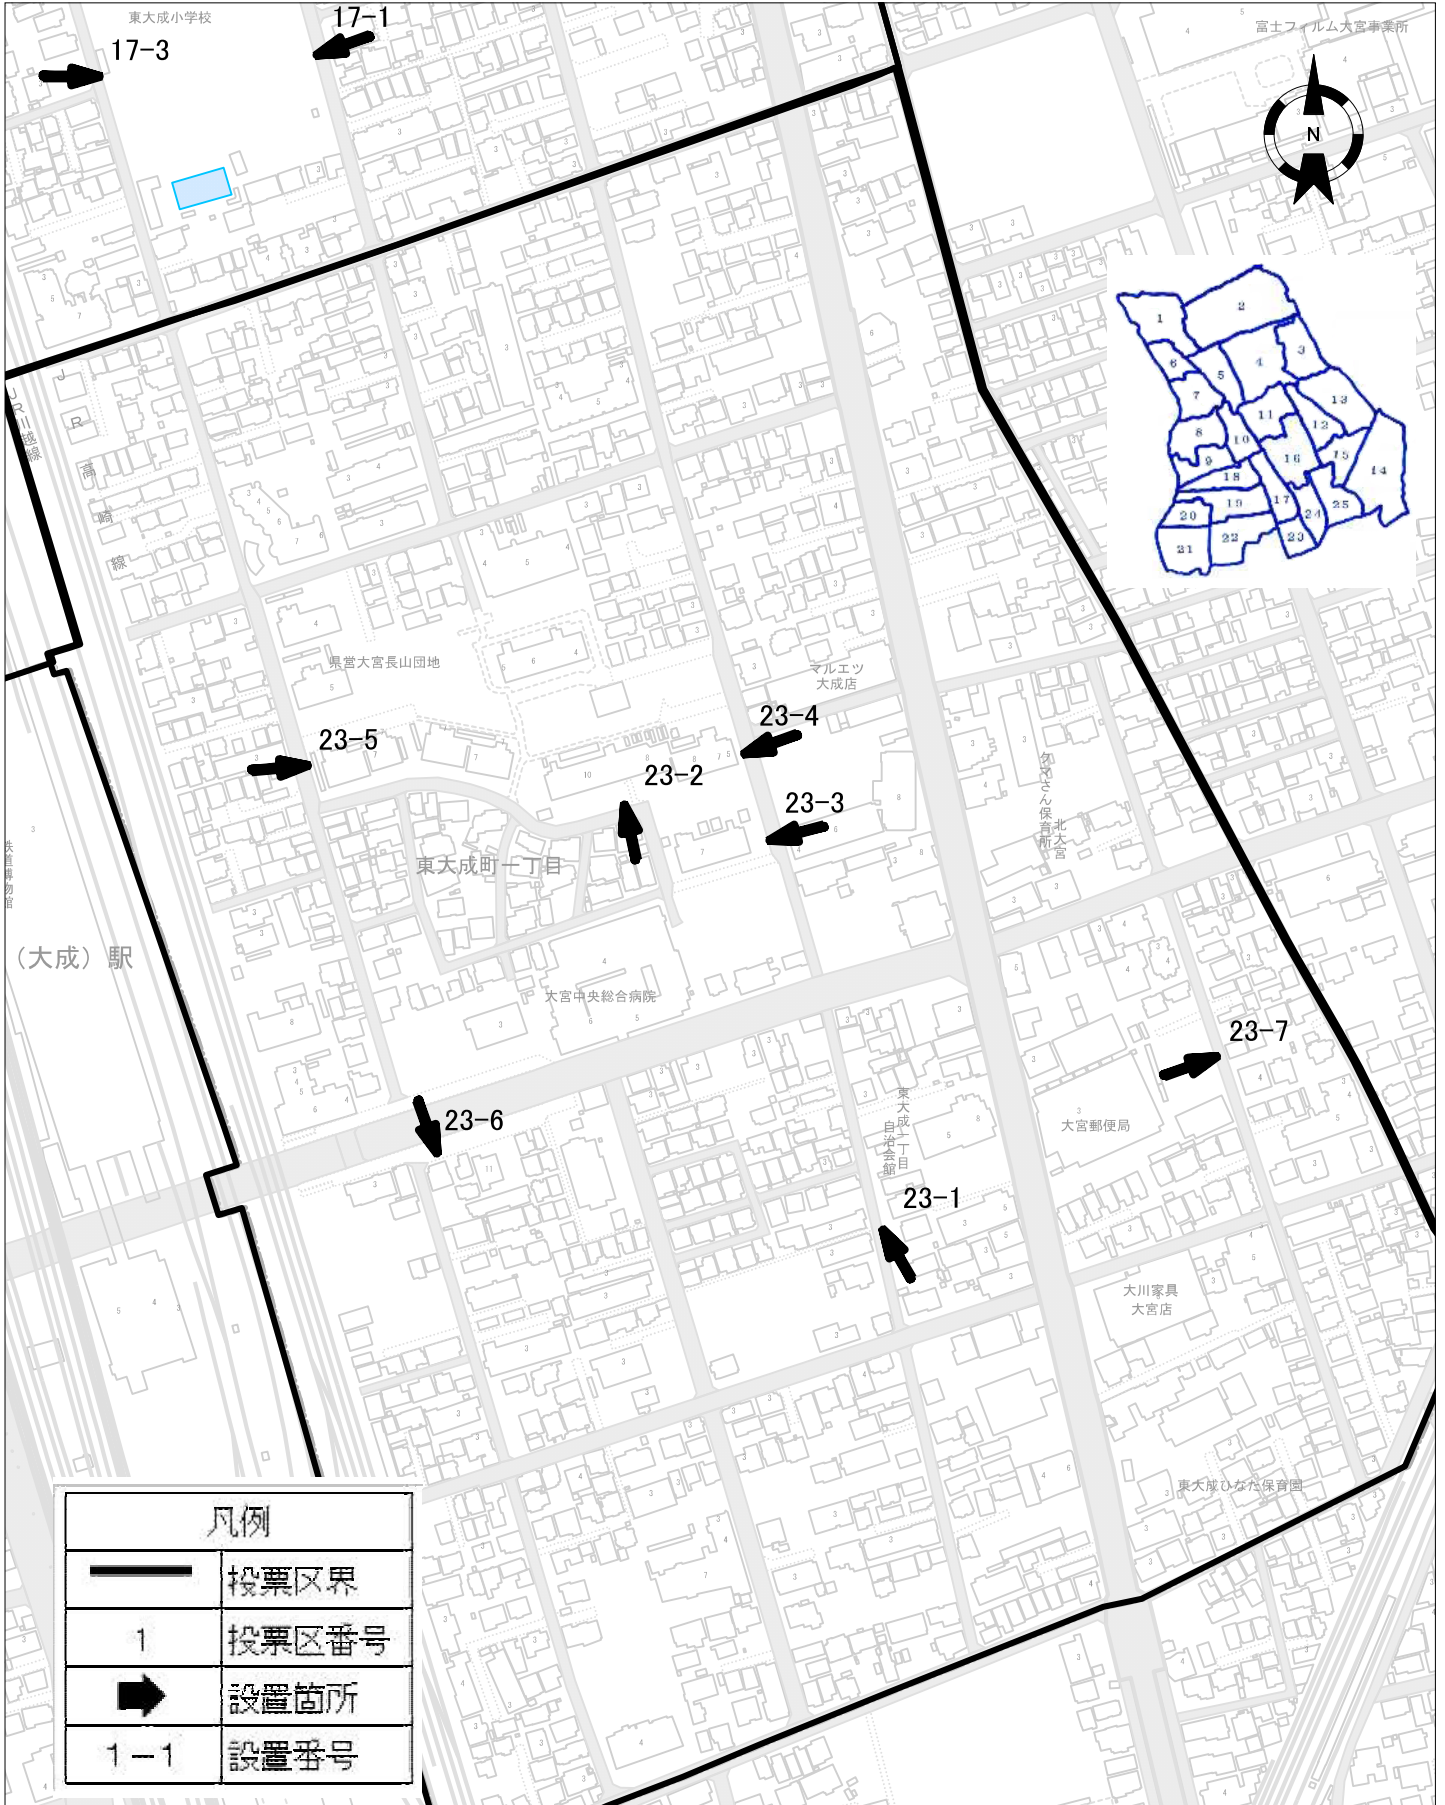

投票区番号23

北区

令和 6年 9月現在

0 80m

投票区番号24

北区

令和 6年 9月現在

0 100m

凡例	
	投票区界
1	投票区番号
	設置箇所
1-1	設置番号

0 100m