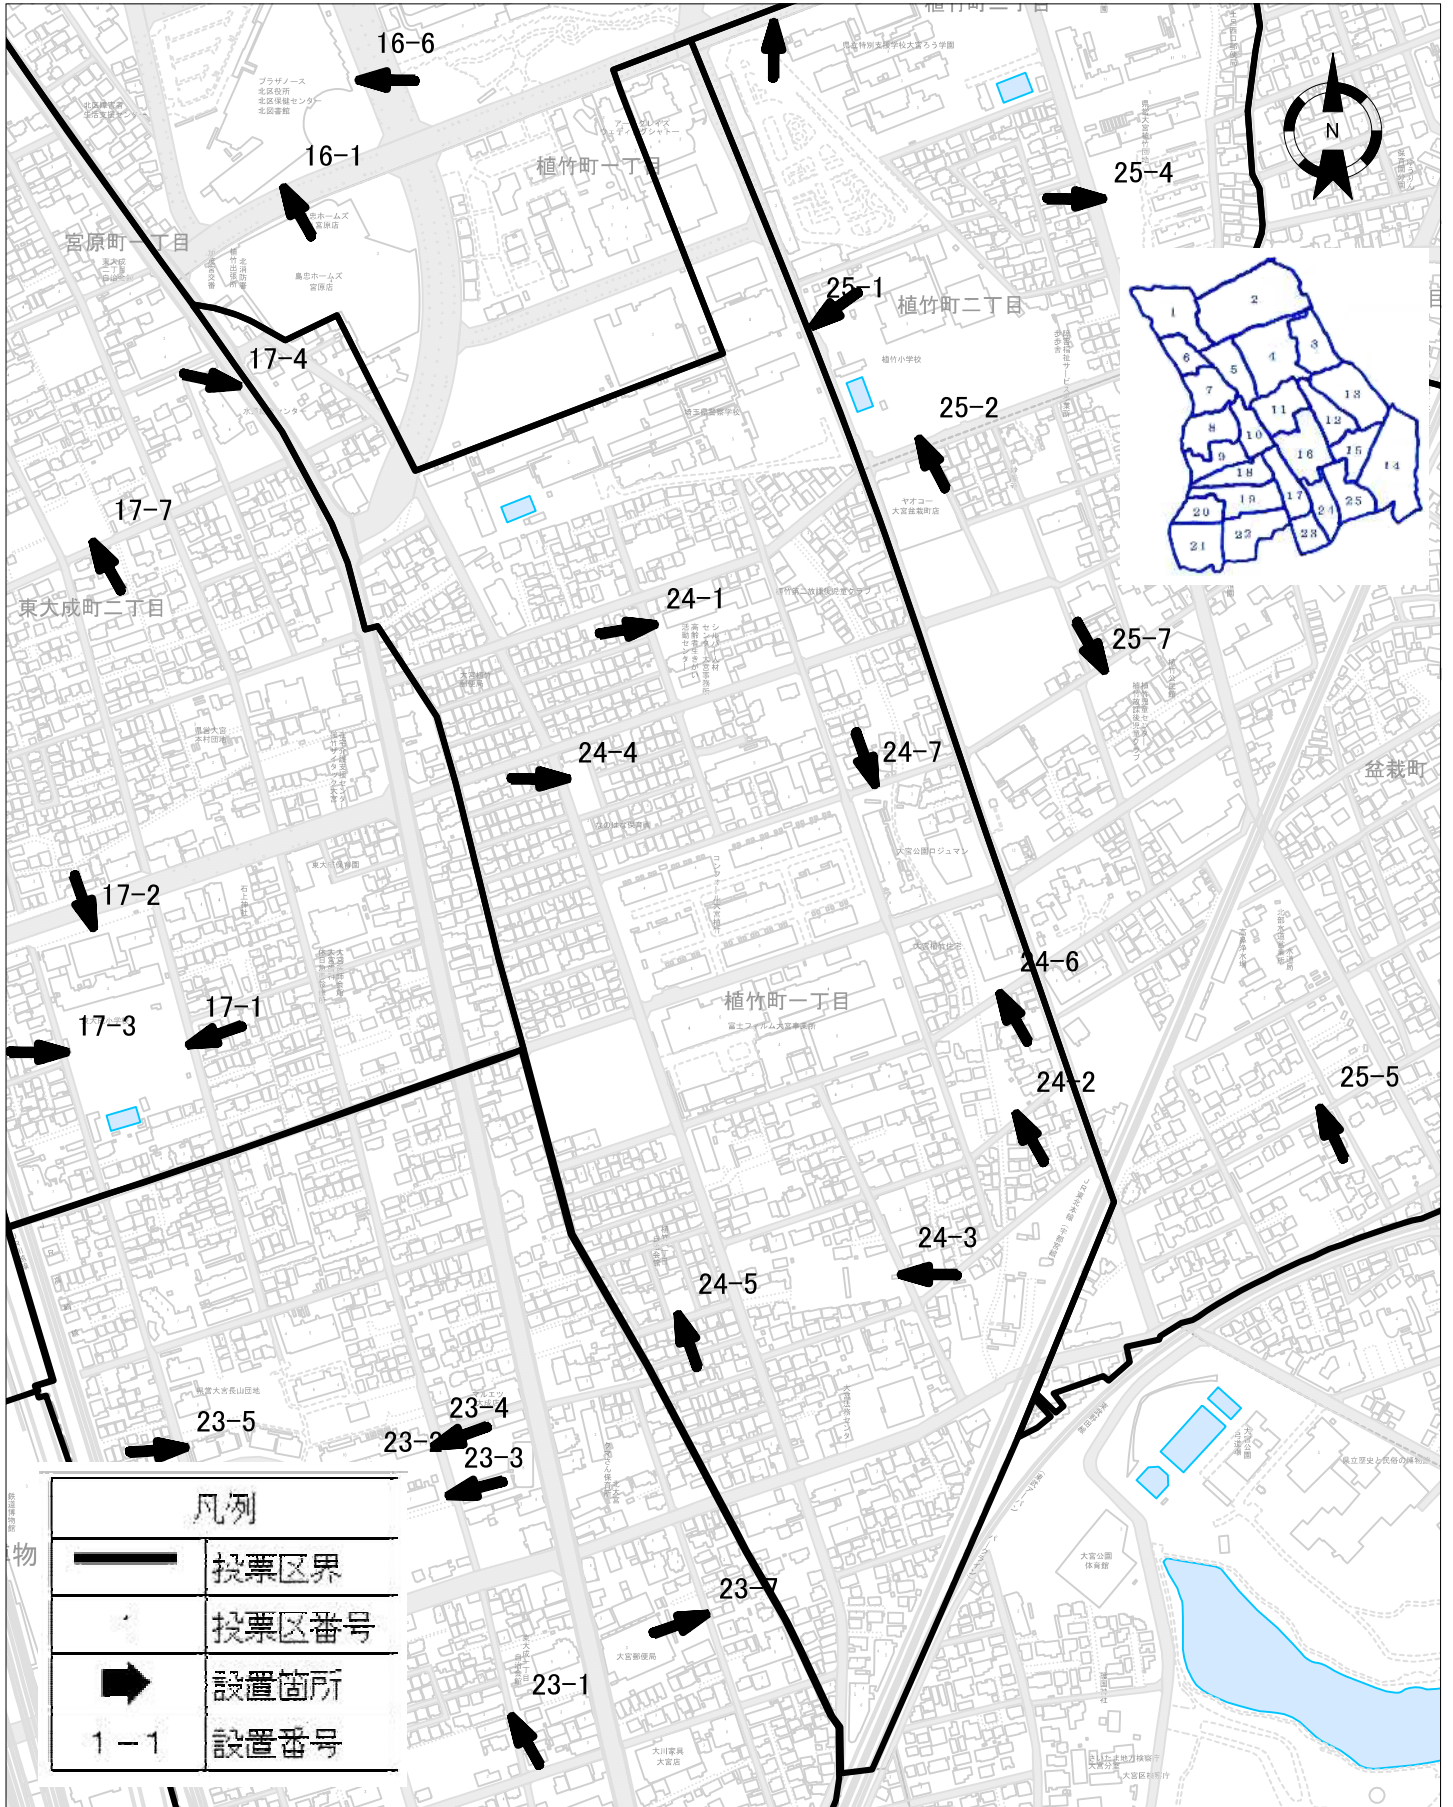

投票区番号23

北区

令和 6年 9月現在

0 80m

投票区番号24

北区

令和 6年 9月現在

0 100m

凡例	
	投票区界
1	投票区番号
	設置箇所
1-1	設置番号

0 100m