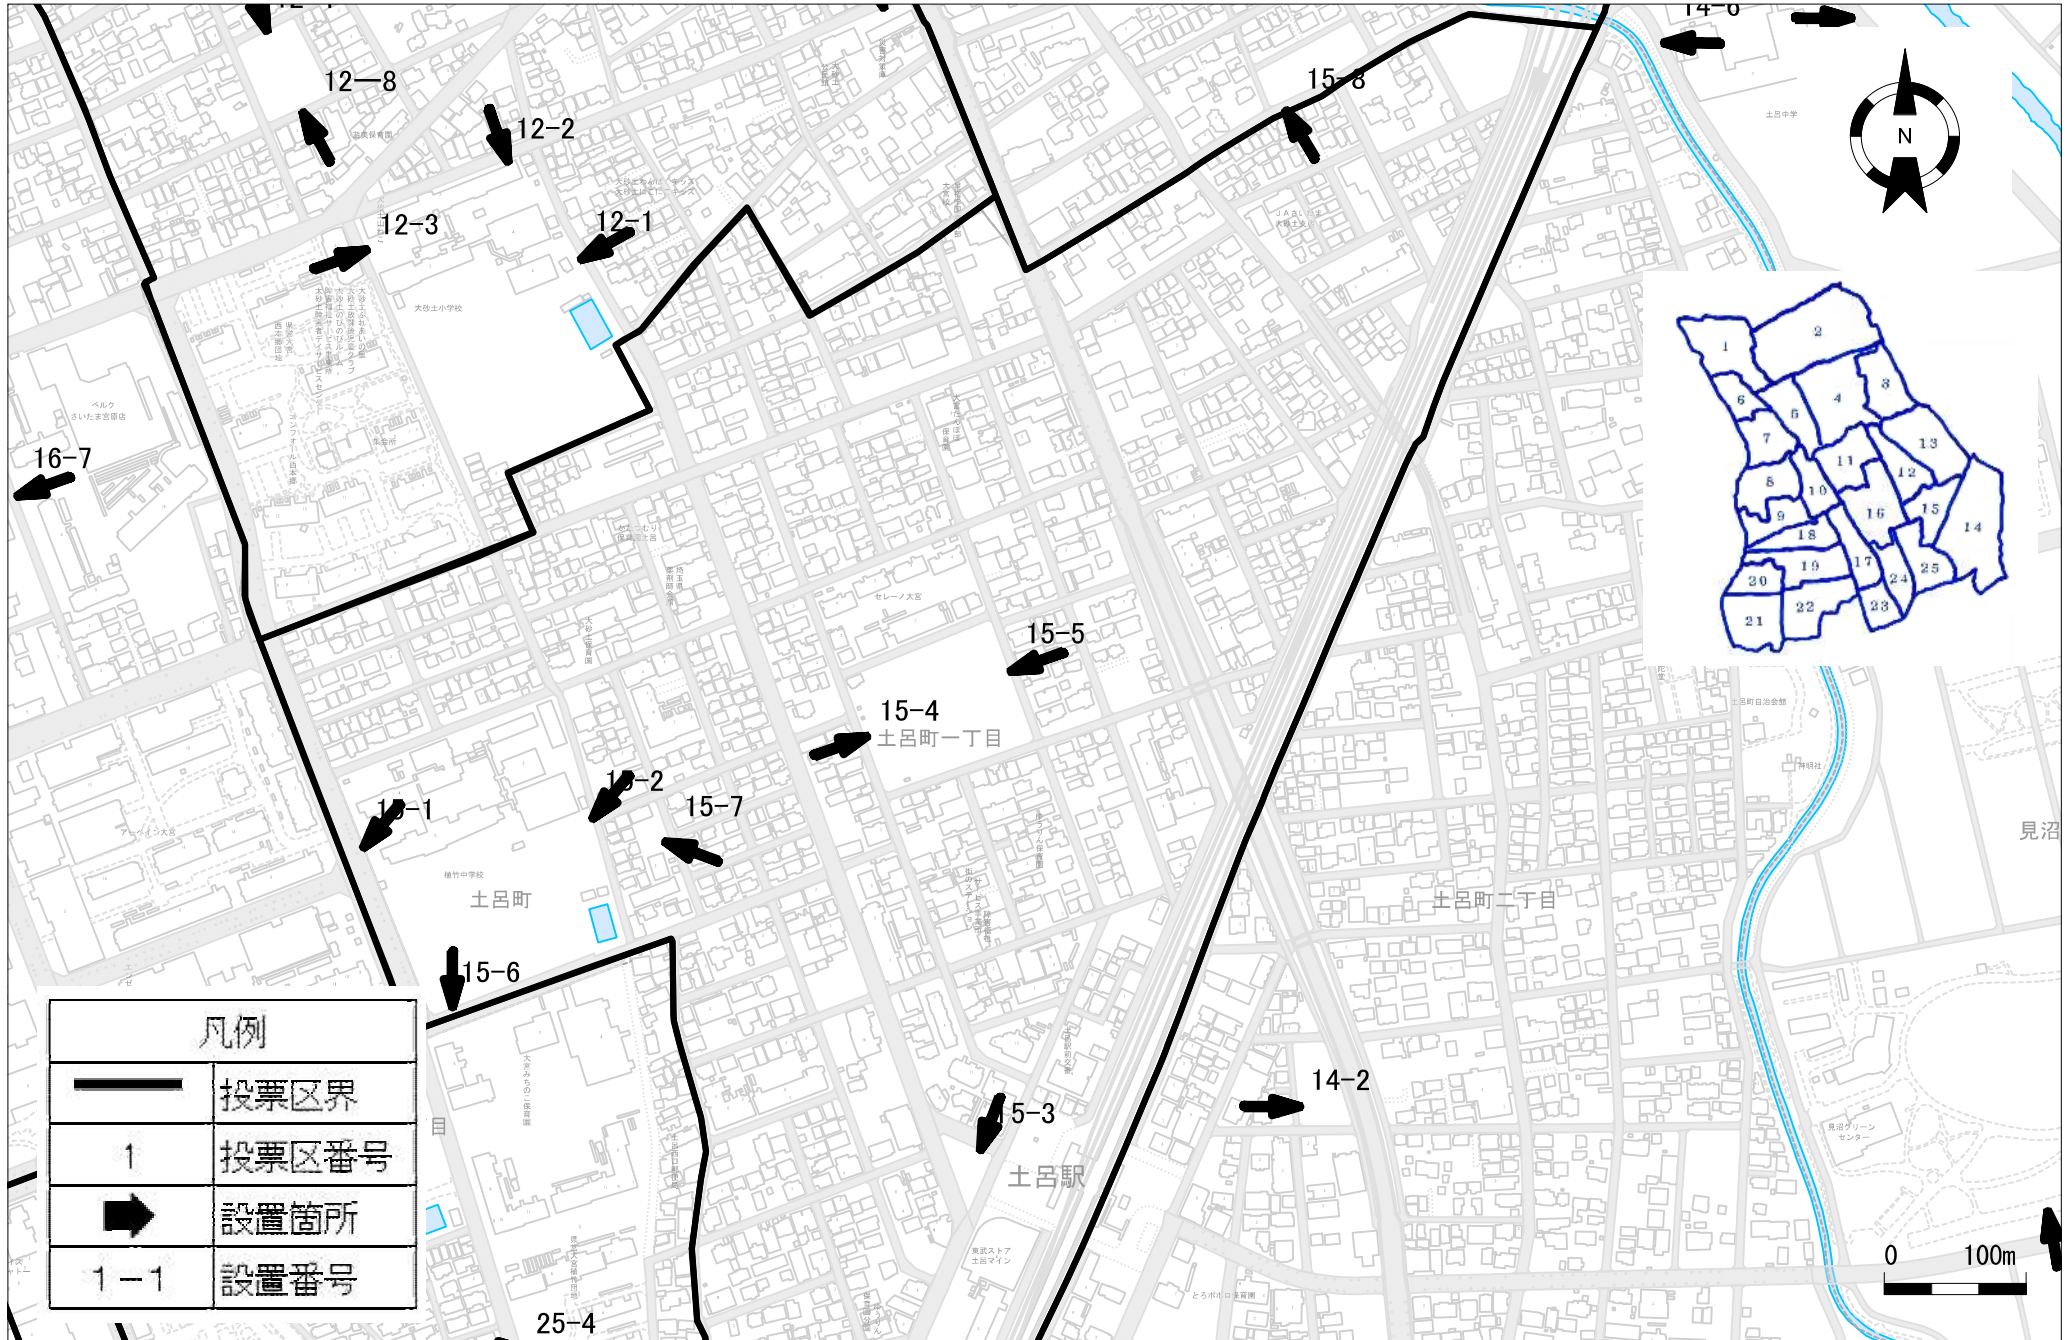

投票区番号14

北区

令和 6年 9月現在

0 100m

凡例	
	投票区界
1	投票区番号
	設置箇所
1-1	設置番号

加茂宮駅

16-3

16-4

16-8

16-7

16-5

宮原町一丁目

16-2

16-6

16-1

植竹町一丁目

25-3

植竹町

25-1

植竹町二丁目

17-4

凡例	
	投票区界
1	投票区番号
	設置箇所
1-1	設置番号

凡例	
	投票区界
1	投票区番号
	設置箇所
1-1	設置番号

凡例	
	投票区界
1	投票区番号
	設置箇所
1-1	設置番号