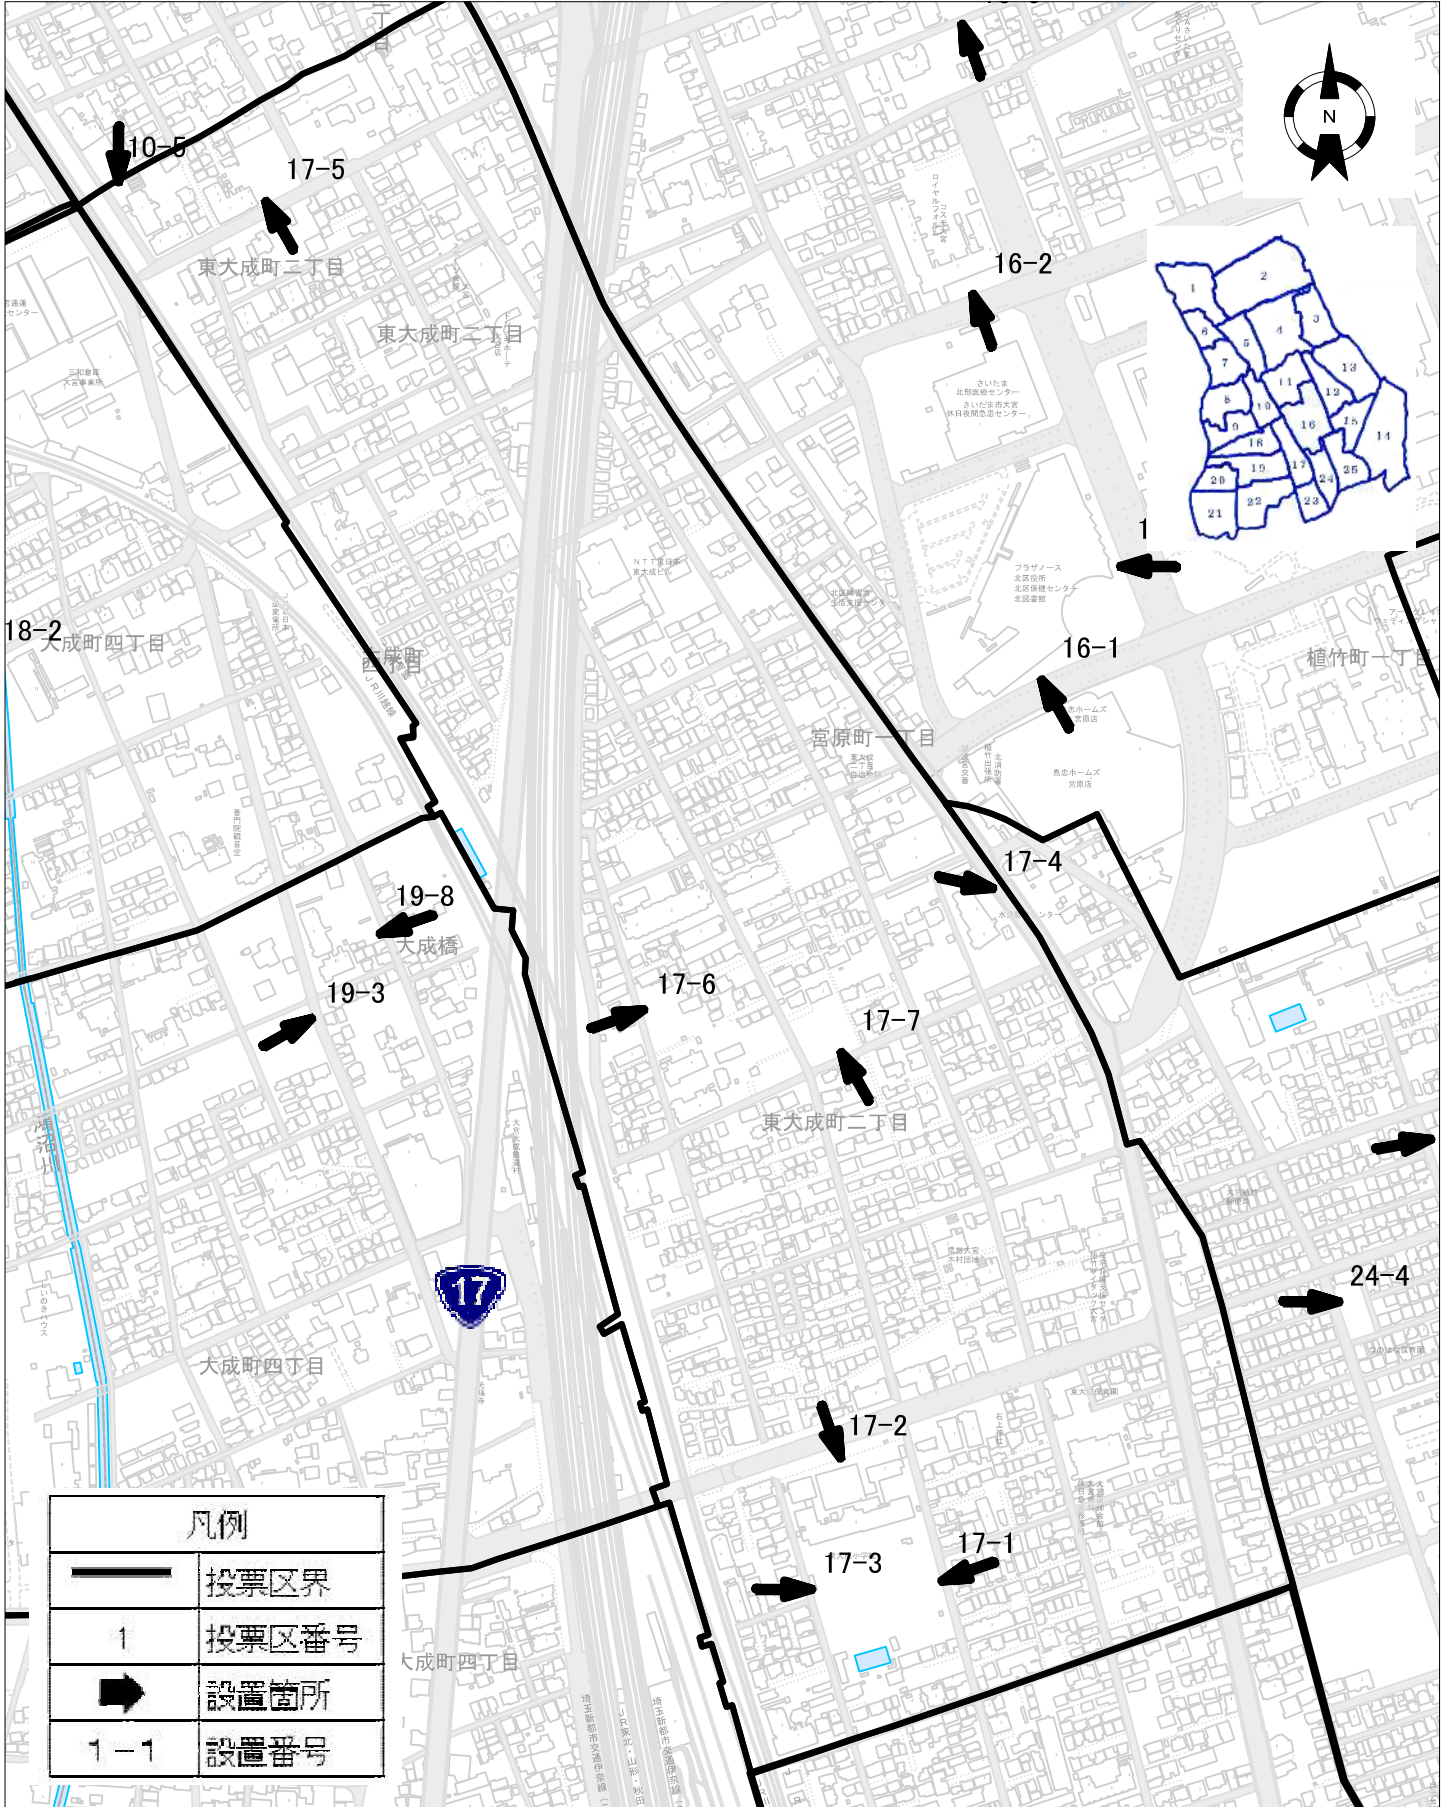

投票区番号14

北区

令和 6年 9月現在

0 100m

凡例	
	投票区界
1	投票区番号
	設置箇所
1-1	設置番号

加茂宮駅

16-3

16-4

16-8

16-7

16-5

宮原町一丁目

16-2

16-6

16-1

植竹町一丁目

25-3

植竹町

25-1

植竹町二丁目

17-4

凡例	
	投票区界
1	投票区番号
	設置箇所
1-1	設置番号

凡例	
	投票区界
1	投票区番号
	設置箇所
1-1	設置番号

凡例	
	投票区界
1	投票区番号
	設置箇所
1-1	設置番号