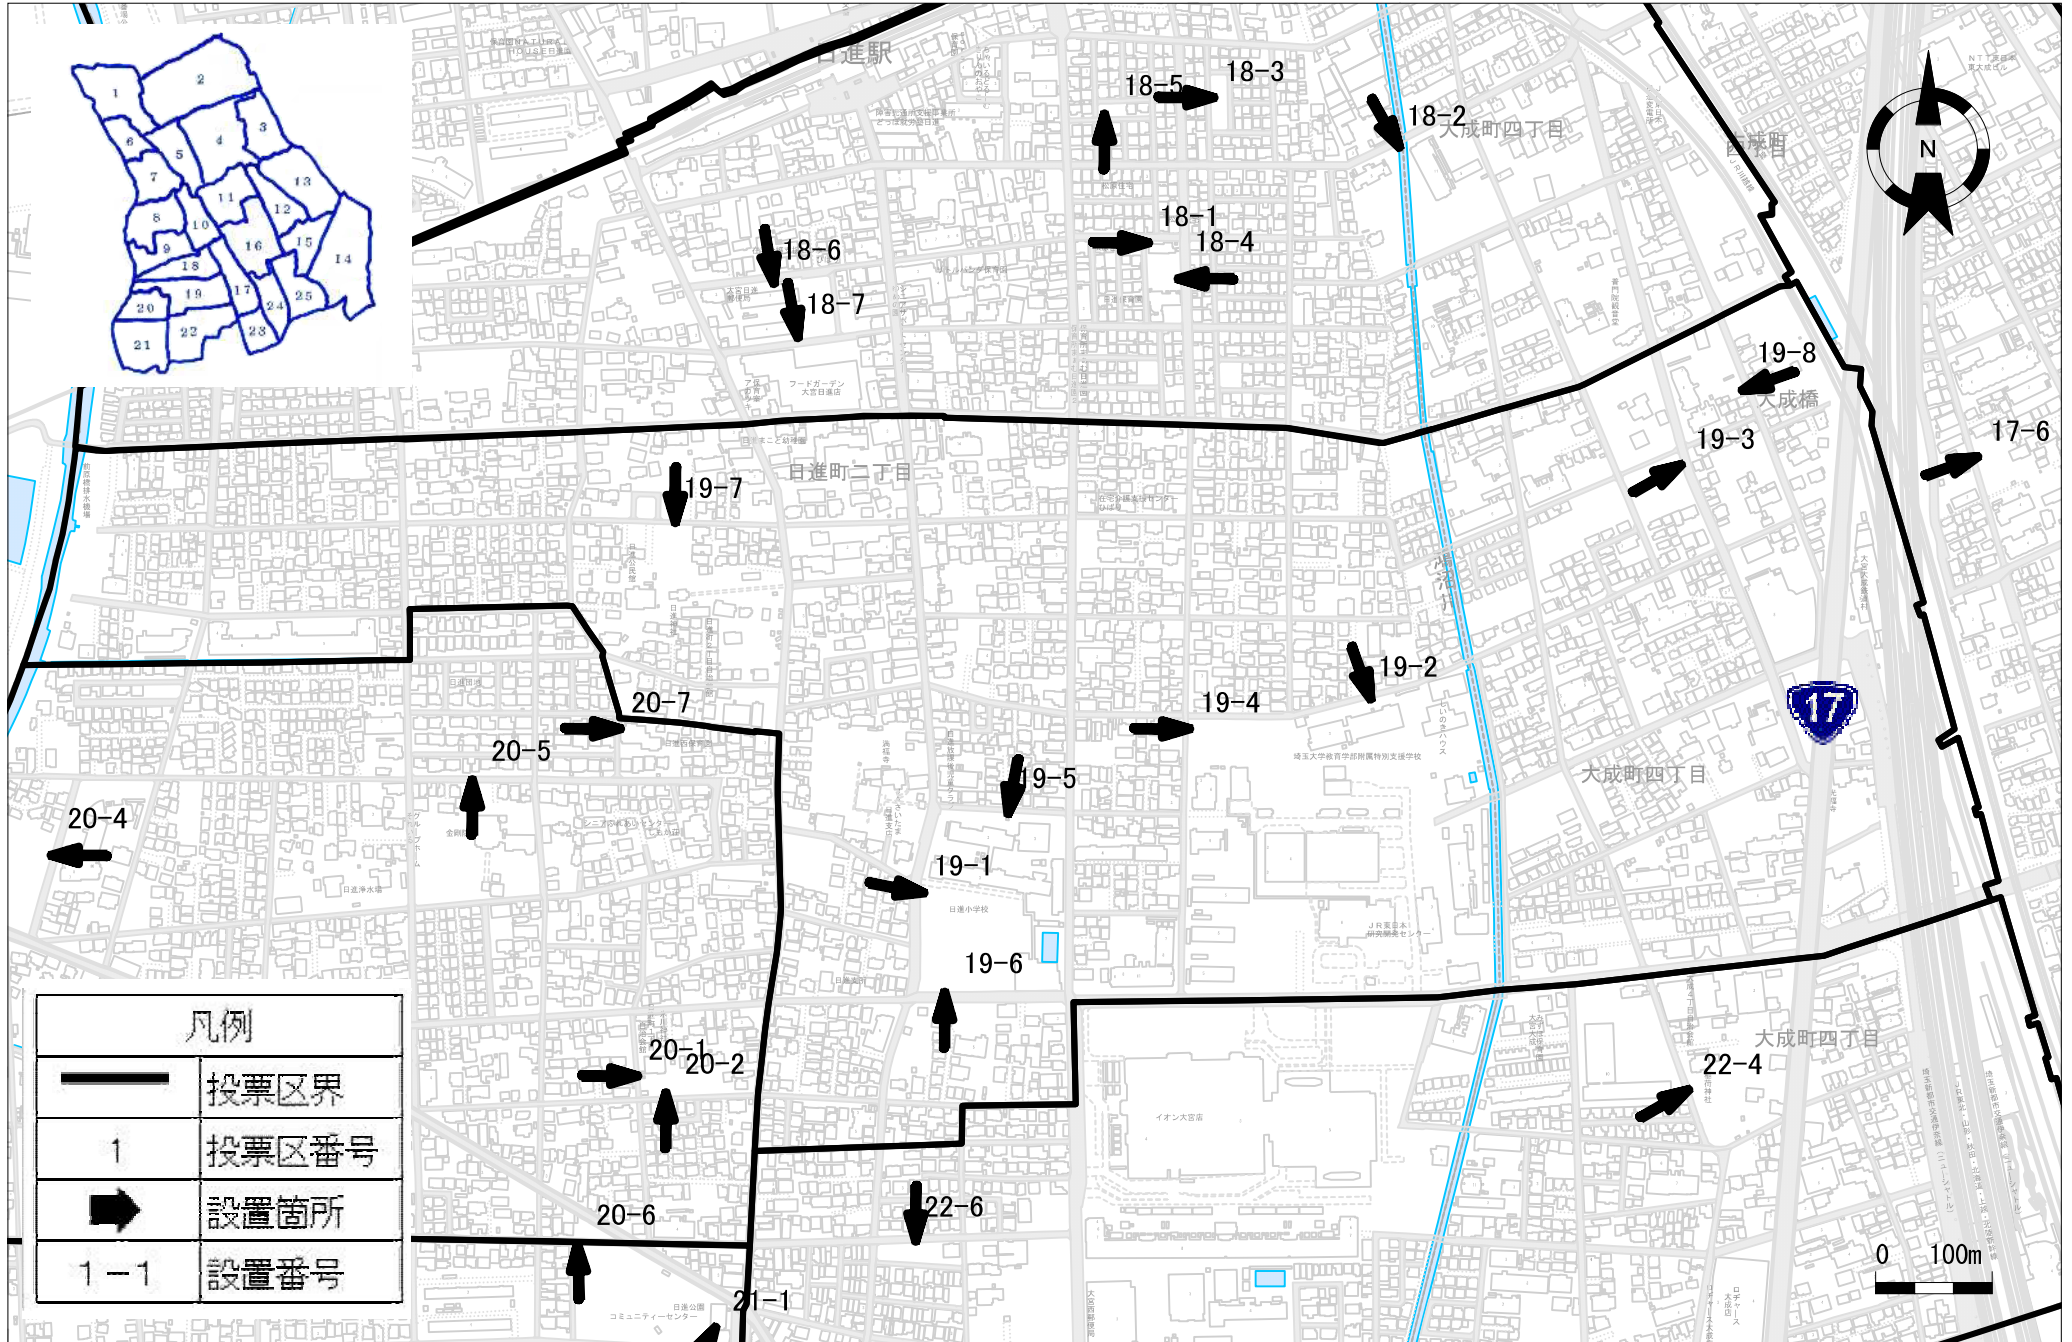

投票区番号14

北区

令和 6年 9月現在

0 100m

凡例	
	投票区界
1	投票区番号
	設置箇所
1-1	設置番号

加茂宮駅

16-3

16-4

16-8

16-7

16-5

宮原町一丁目

16-2

16-6

16-1

植竹町一丁目

25-3

植竹町

25-1

植竹町二丁目

17-4

凡例	
	投票区界
1	投票区番号
	設置箇所
1-1	設置番号

凡例	
	投票区界
1	投票区番号
	設置箇所
1-1	設置番号

凡例	
	投票区界
1	投票区番号
	設置箇所
1-1	設置番号