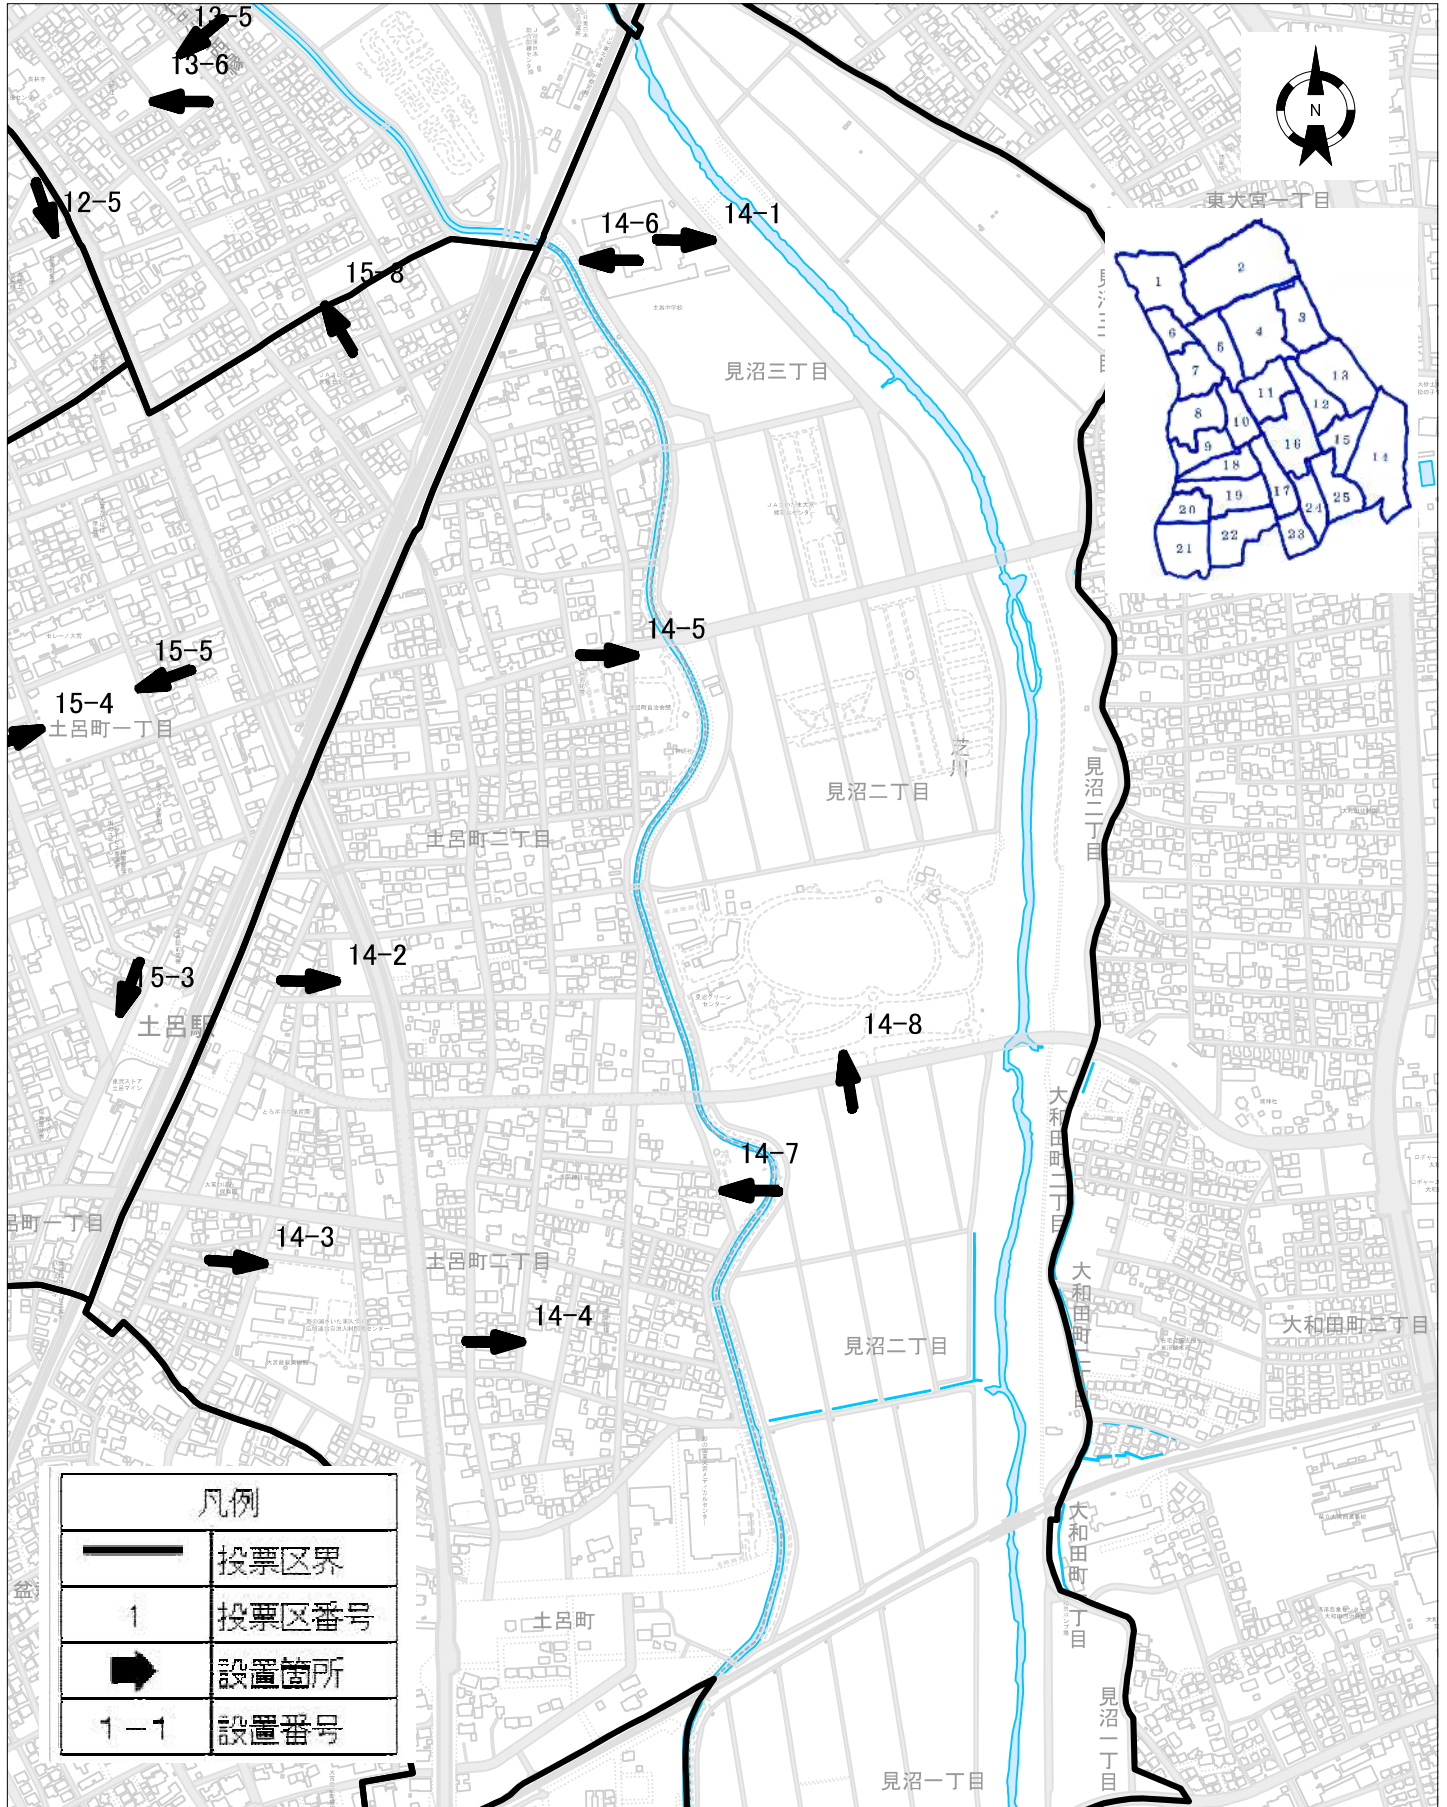

投票区番号14

北区

令和 6年 9月現在

0 100m

凡例	
	投票区界
1	投票区番号
	設置箇所
1-1	設置番号

加茂宮駅

16-3

16-4

16-8

16-7

16-5

宮原町一丁目

16-2

16-6

16-1

植竹町一丁目

25-3

植竹町

25-1

植竹町二丁目

17-4

凡例	
	投票区界
1	投票区番号
	設置箇所
1-1	設置番号

凡例	
	投票区界
1	投票区番号
	設置箇所
1-1	設置番号

凡例	
	投票区界
1	投票区番号
	設置箇所
1-1	設置番号