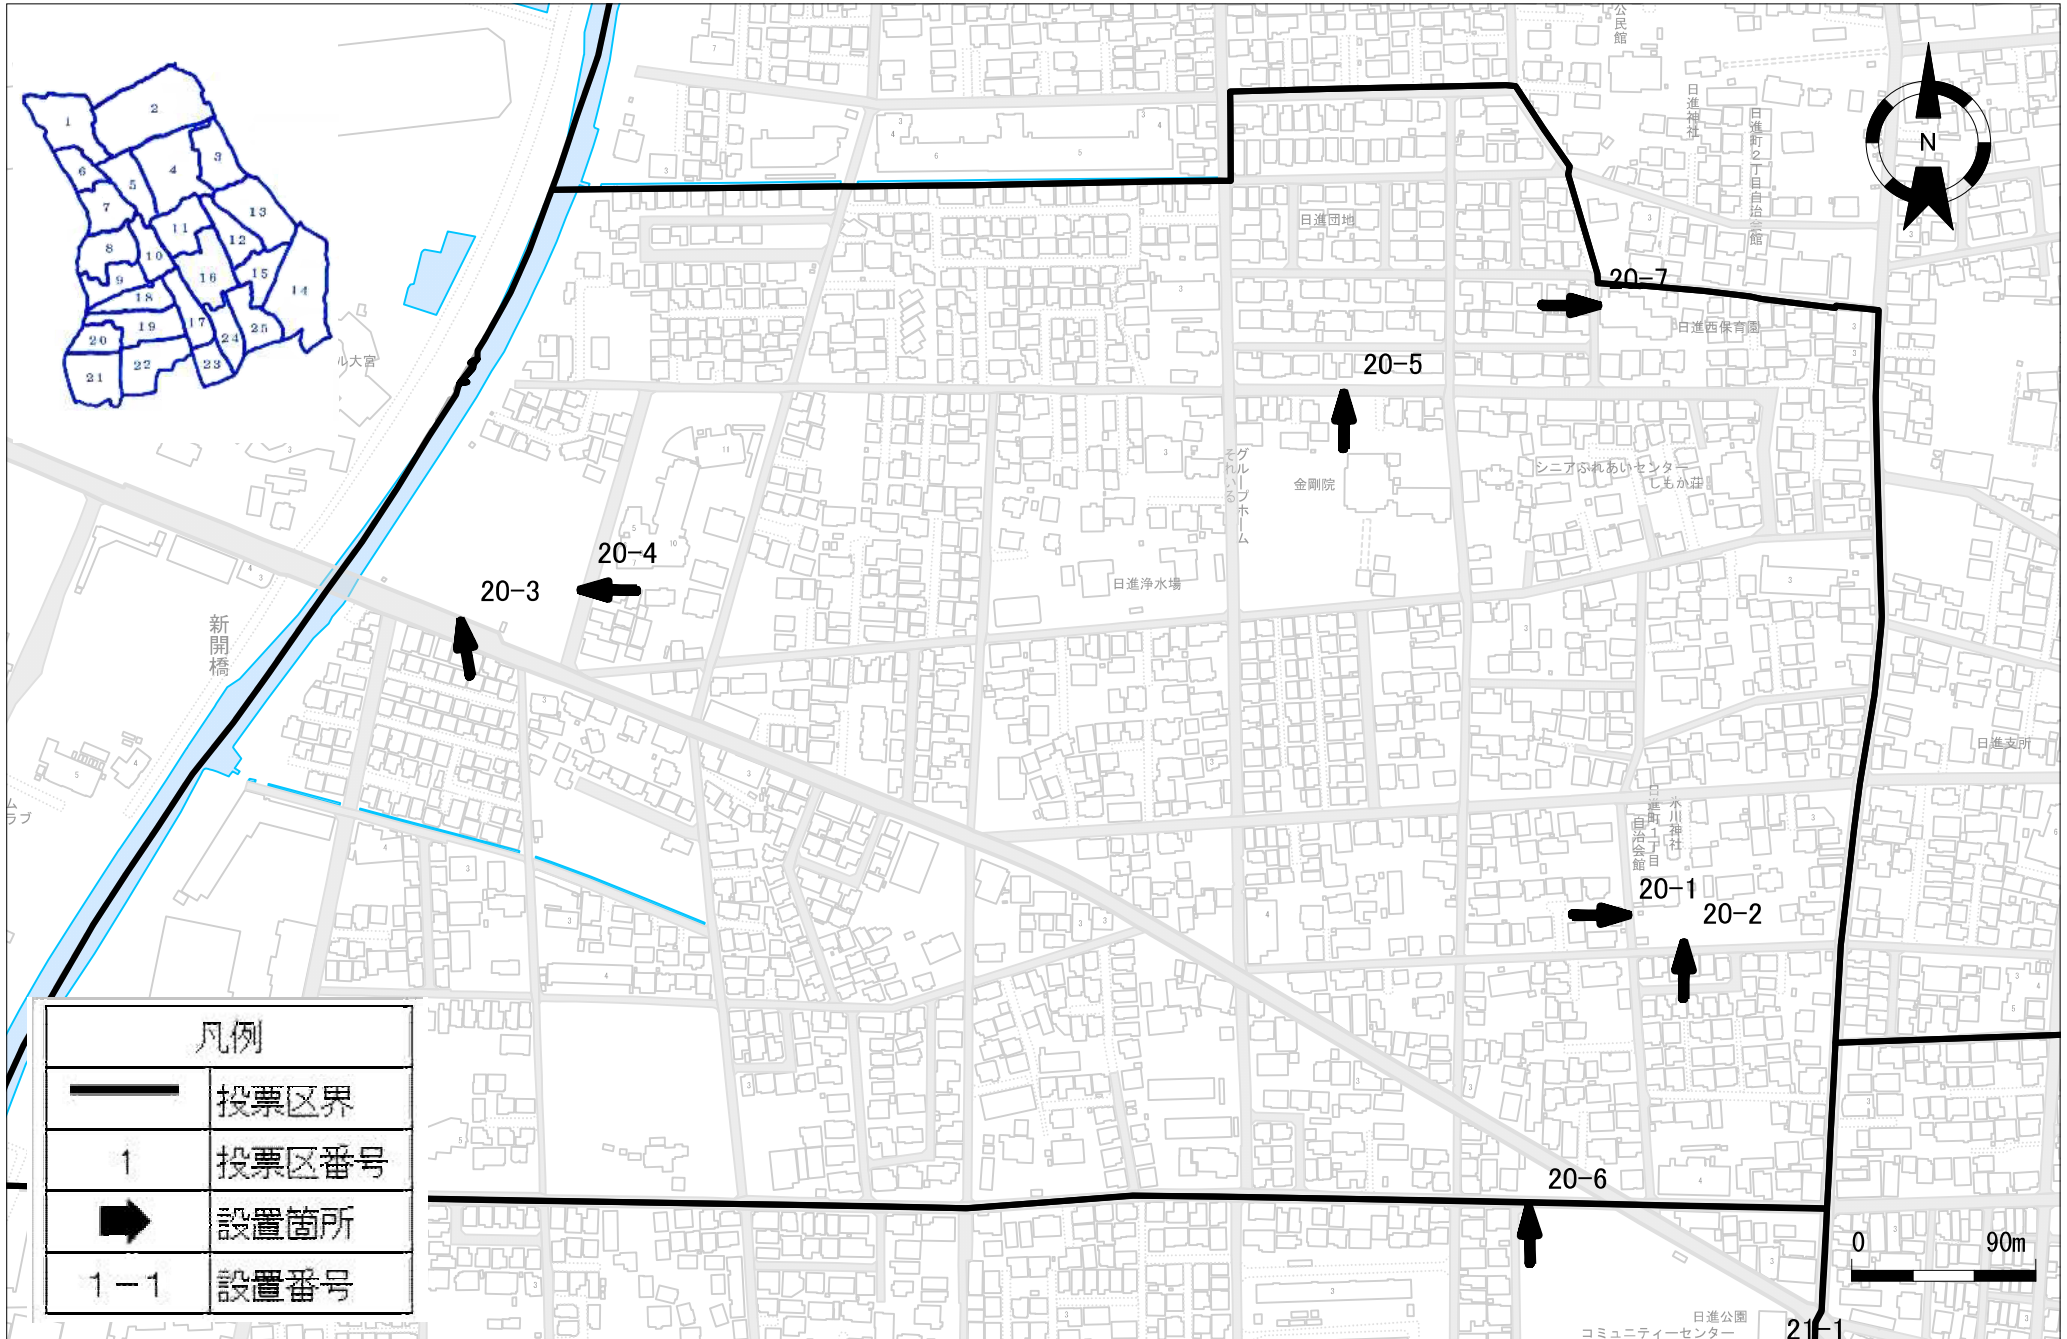

投票区番号14

北区

令和 6年 9月現在

0 100m

凡例	
	投票区界
1	投票区番号
	設置箇所
1-1	設置番号

加茂宮駅

16-3

16-4

16-8

16-7

16-5

宮原町一丁目

16-2

16-6

16-1

植竹町一丁目

25-3

植竹町

25-1

植竹町二丁目

17-4

凡例	
	投票区界
1	投票区番号
	設置箇所
1-1	設置番号

凡例	
	投票区界
1	投票区番号
	設置箇所
1-1	設置番号

凡例	
	投票区界
1	投票区番号
	設置箇所
1-1	設置番号