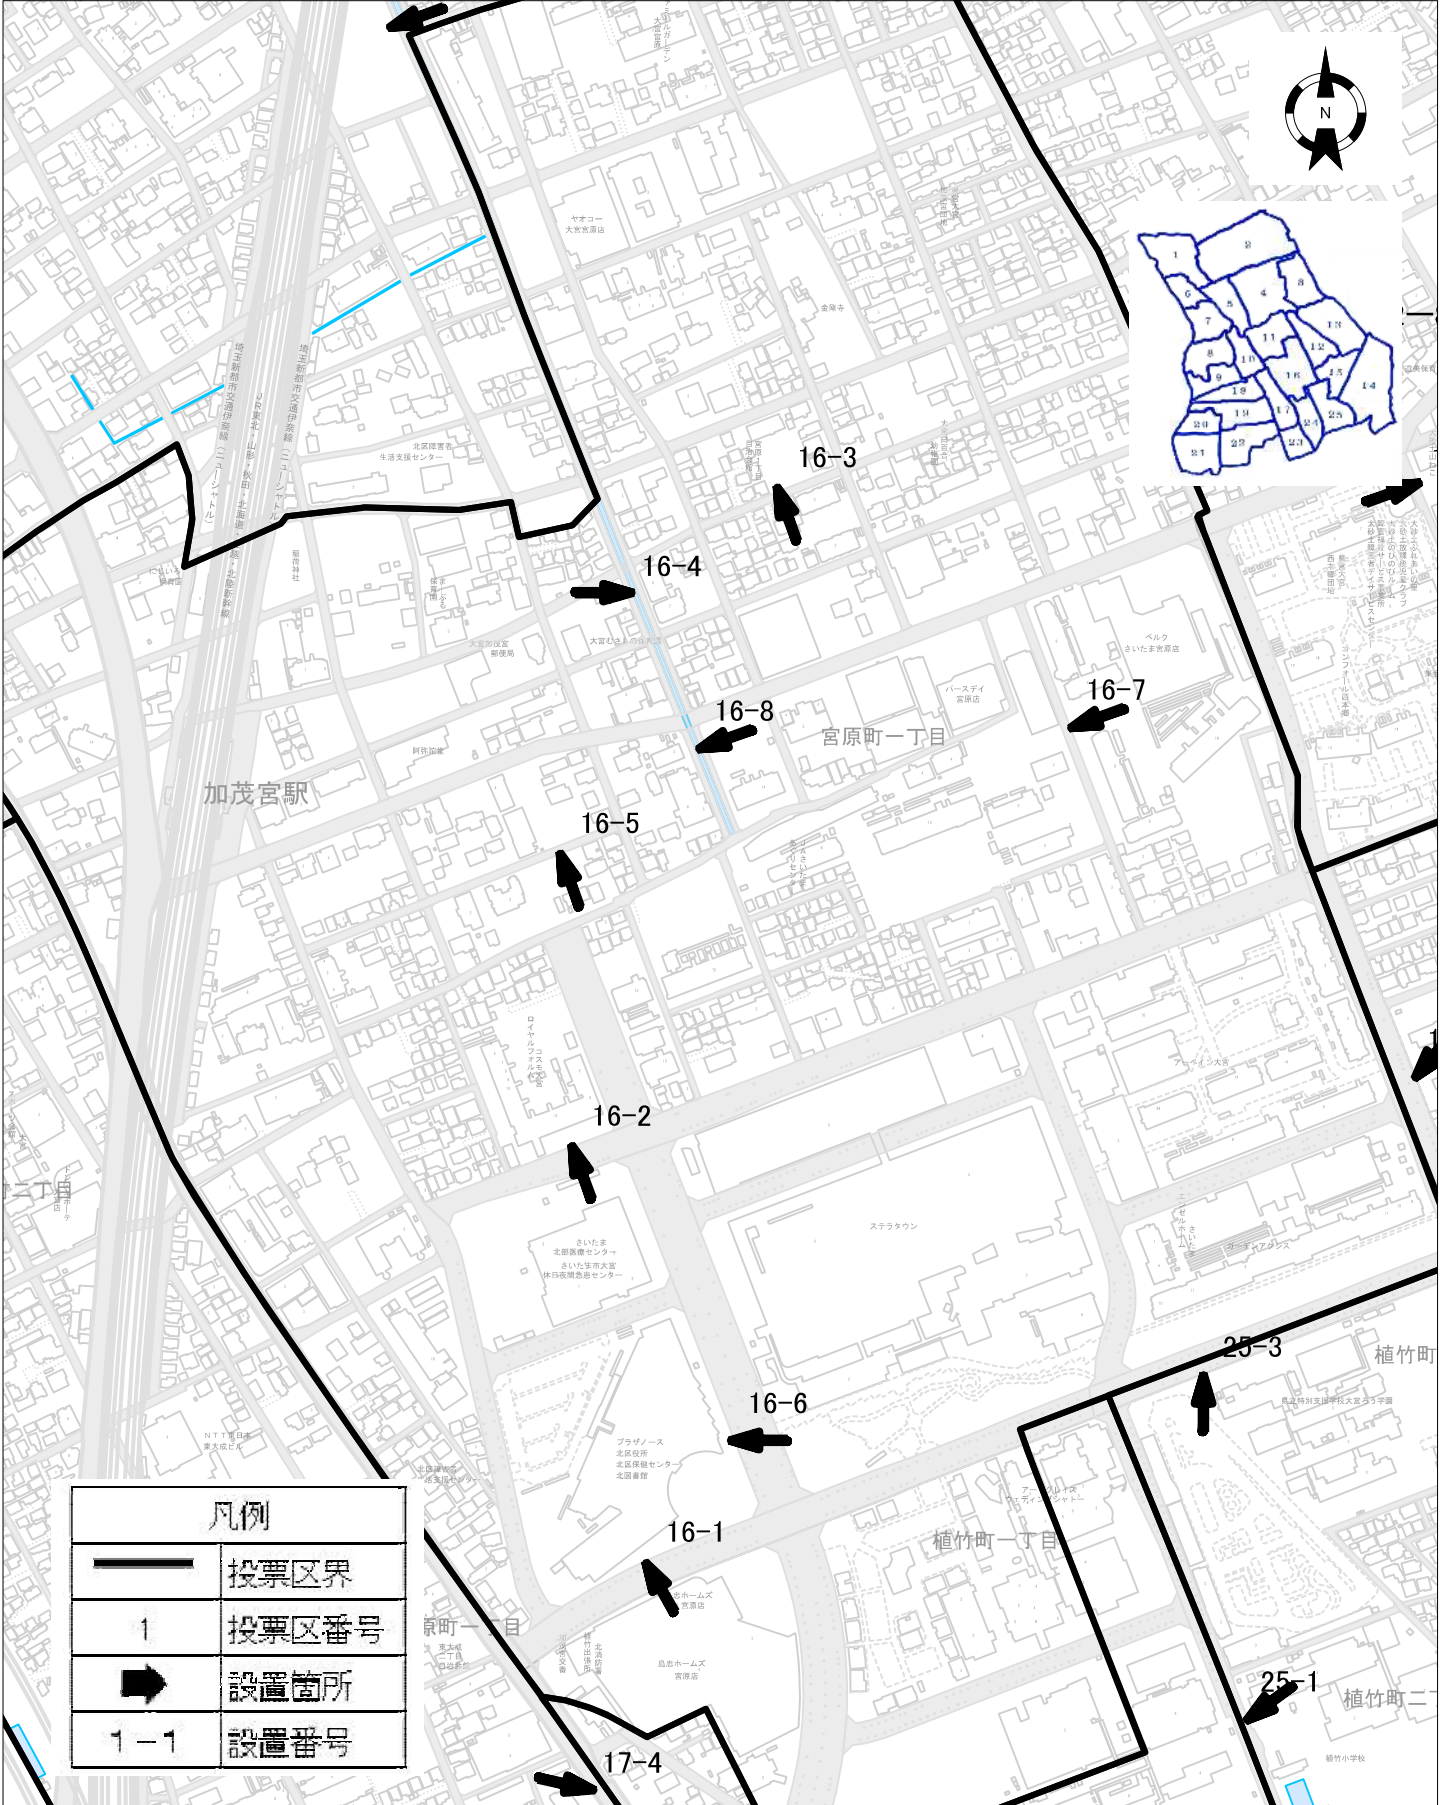

投票区番号14

北区

令和 6年 9月現在

0 100m

凡例	
	投票区界
1	投票区番号
	設置箇所
1-1	設置番号

加茂宮駅

16-3

16-4

16-8

16-7

16-5

宮原町一丁目

16-2

16-6

16-1

植竹町一丁目

25-3

植竹町

25-1

植竹町二丁目

17-4

凡例	
	投票区界
1	投票区番号
	設置箇所
1-1	設置番号

凡例	
	投票区界
1	投票区番号
	設置箇所
1-1	設置番号

凡例	
	投票区界
1	投票区番号
	設置箇所
1-1	設置番号