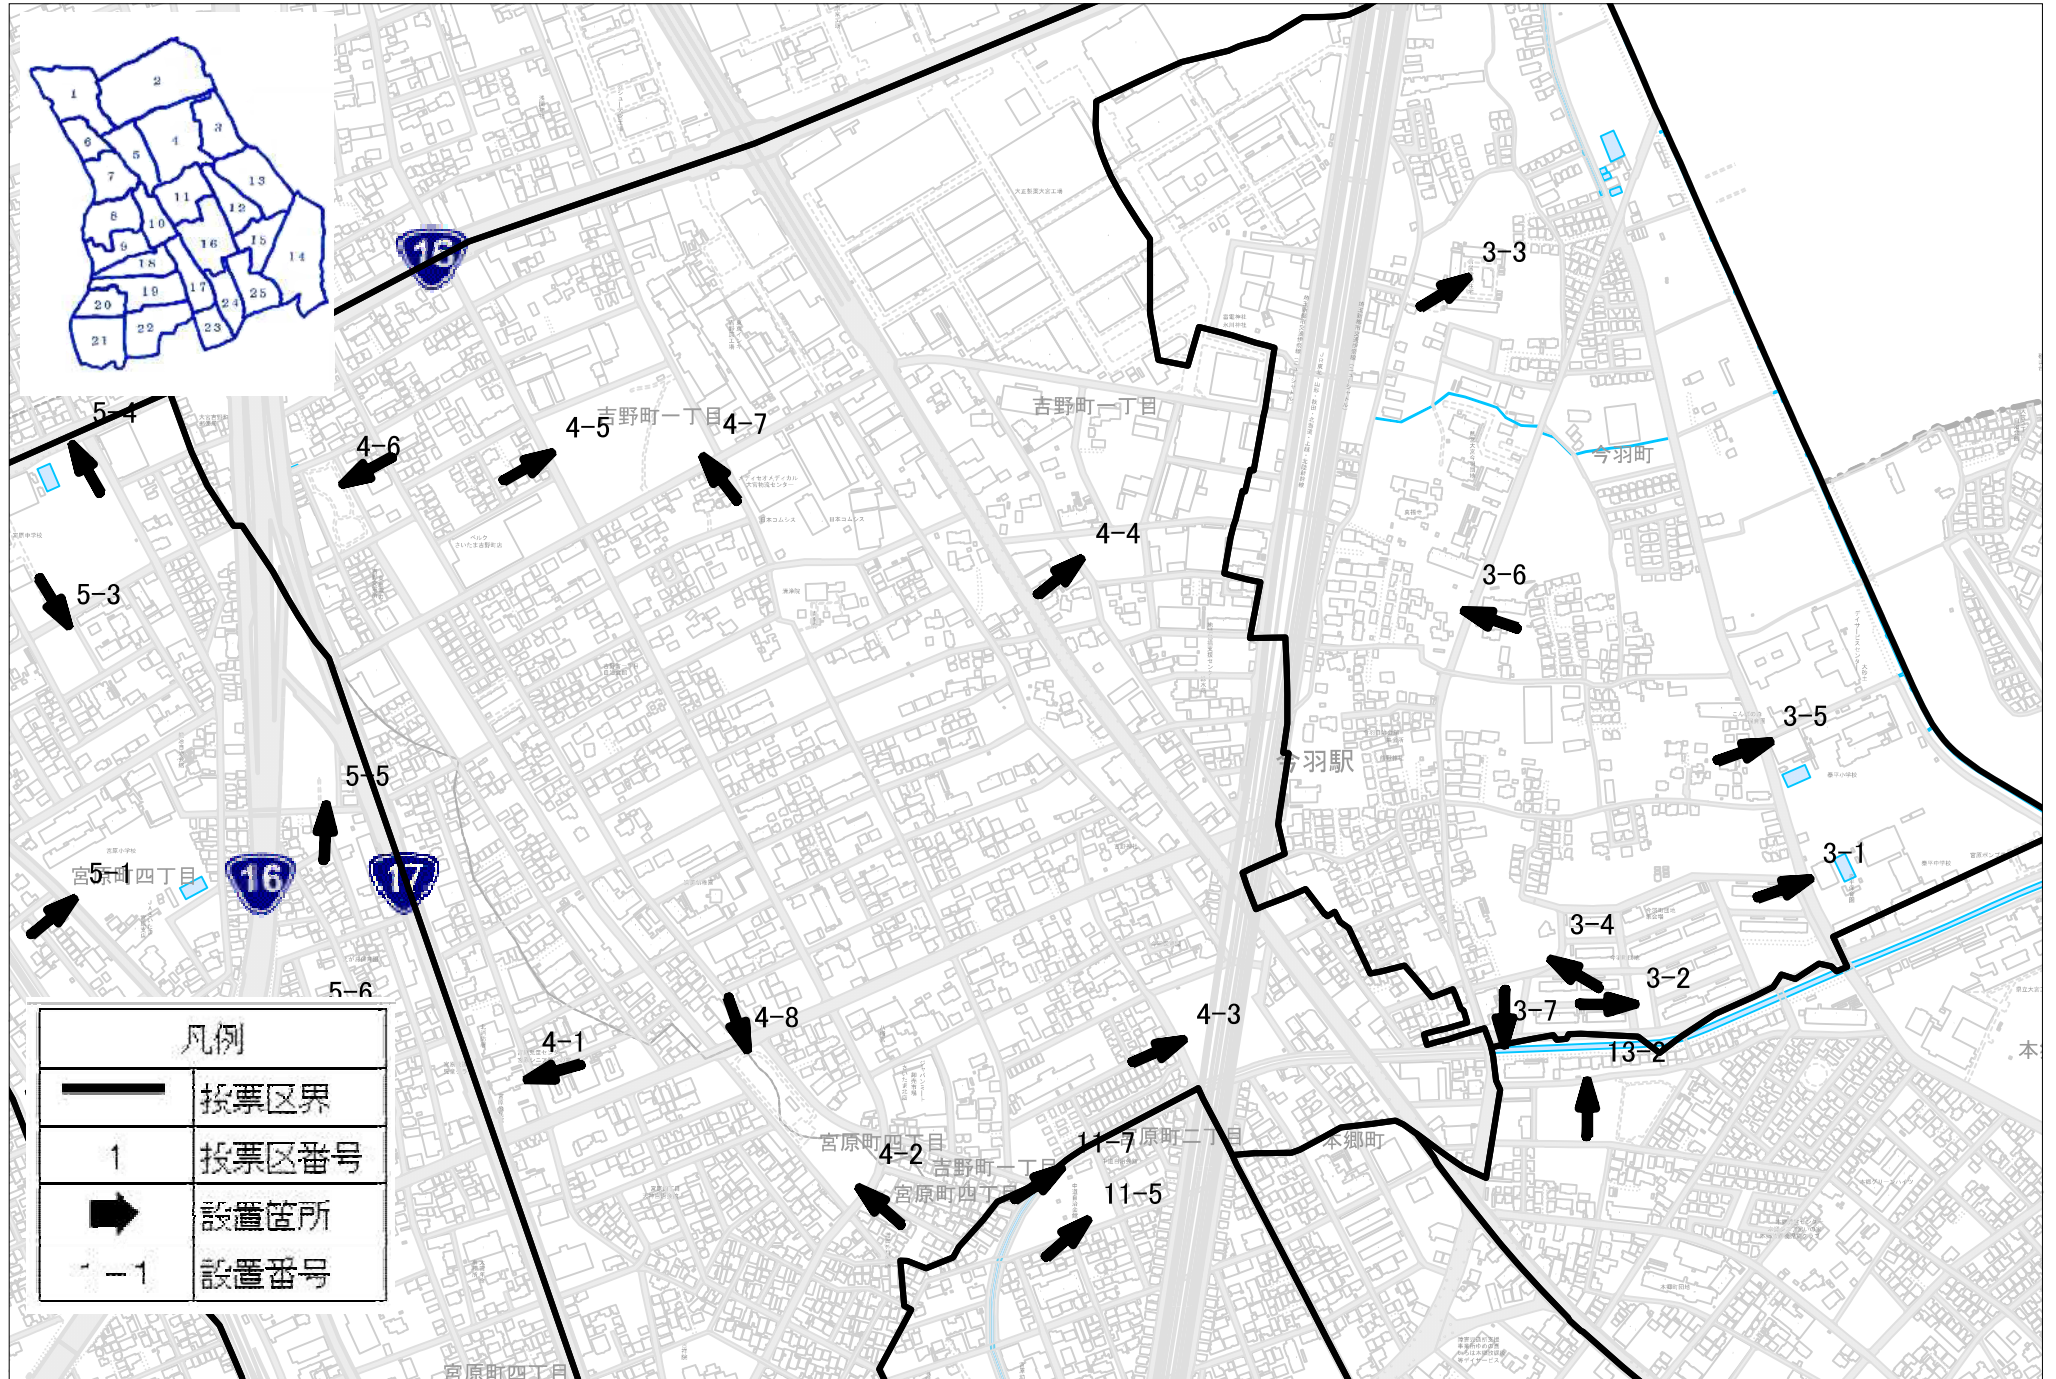

# 北区

令和 6年 9月現在

凡例	
	投票区界
1	投票区番号
	設置箇所
1-1	設置番号

0 80m

凡例	
	投票区界
1	投票区番号
	設置箇所
1-1	設置番号

# 投票区番号3 北区 令和6年9月現在

0 70m

投票区番号4

# 北区

令和 6年 9月現在

# 投票区番号6