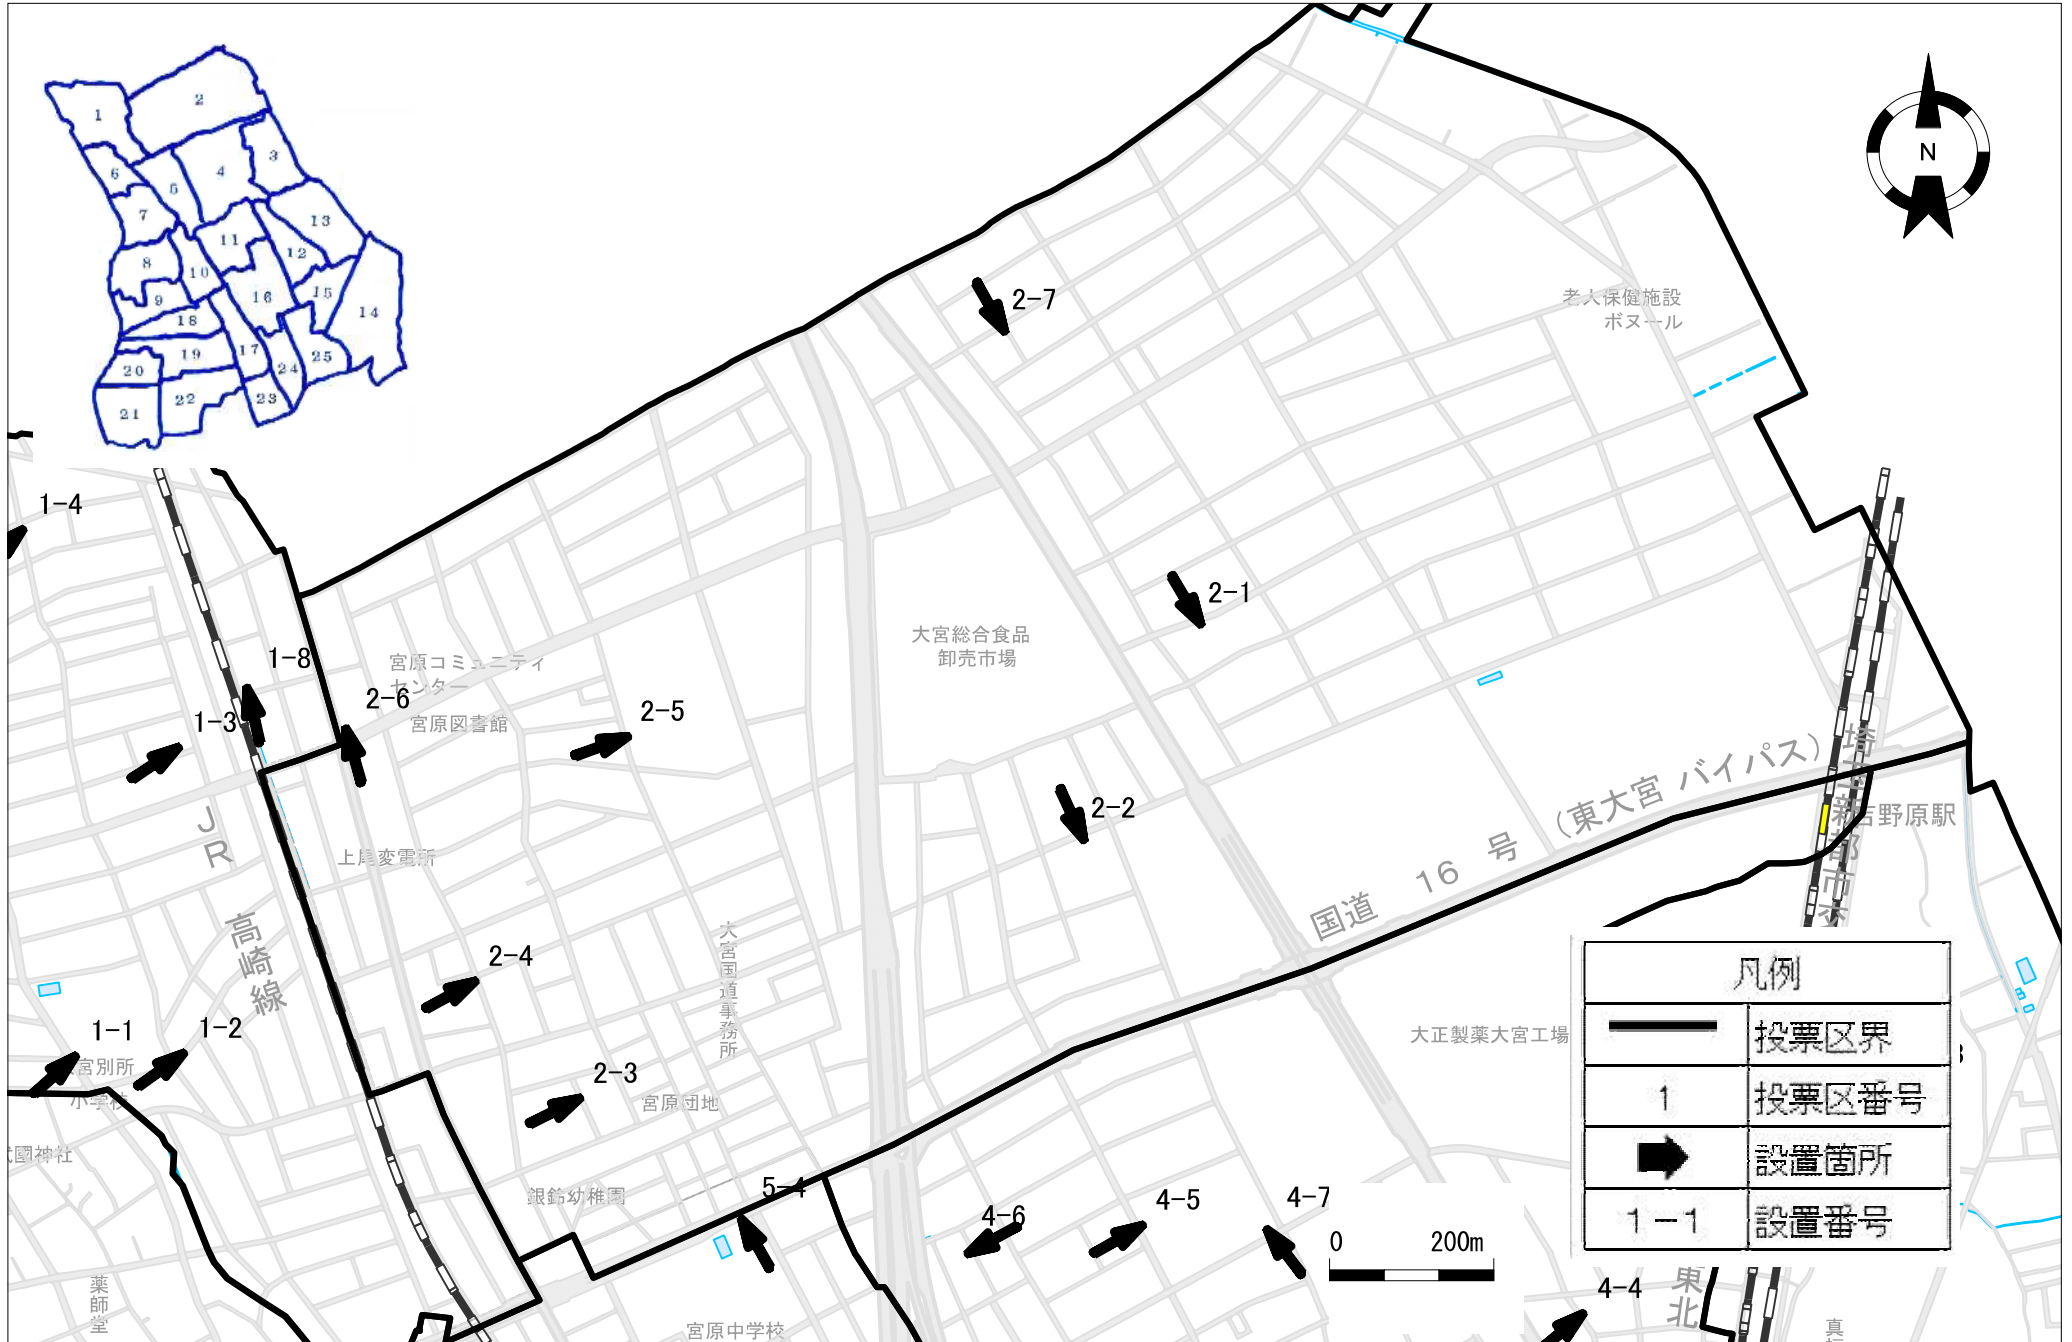

投票区番号1

# 北区

令和 6年 9月現在

凡例	
	投票区界
1	投票区番号
	設置箇所
1-1	設置番号

0 80m

凡例	
	投票区界
1	投票区番号
	設置箇所
1-1	設置番号

# 投票区番号6

# 北区

令和 6年 9月現在

凡例	
	投票区界
1	投票区番号
	設置箇所
1-1	設置番号