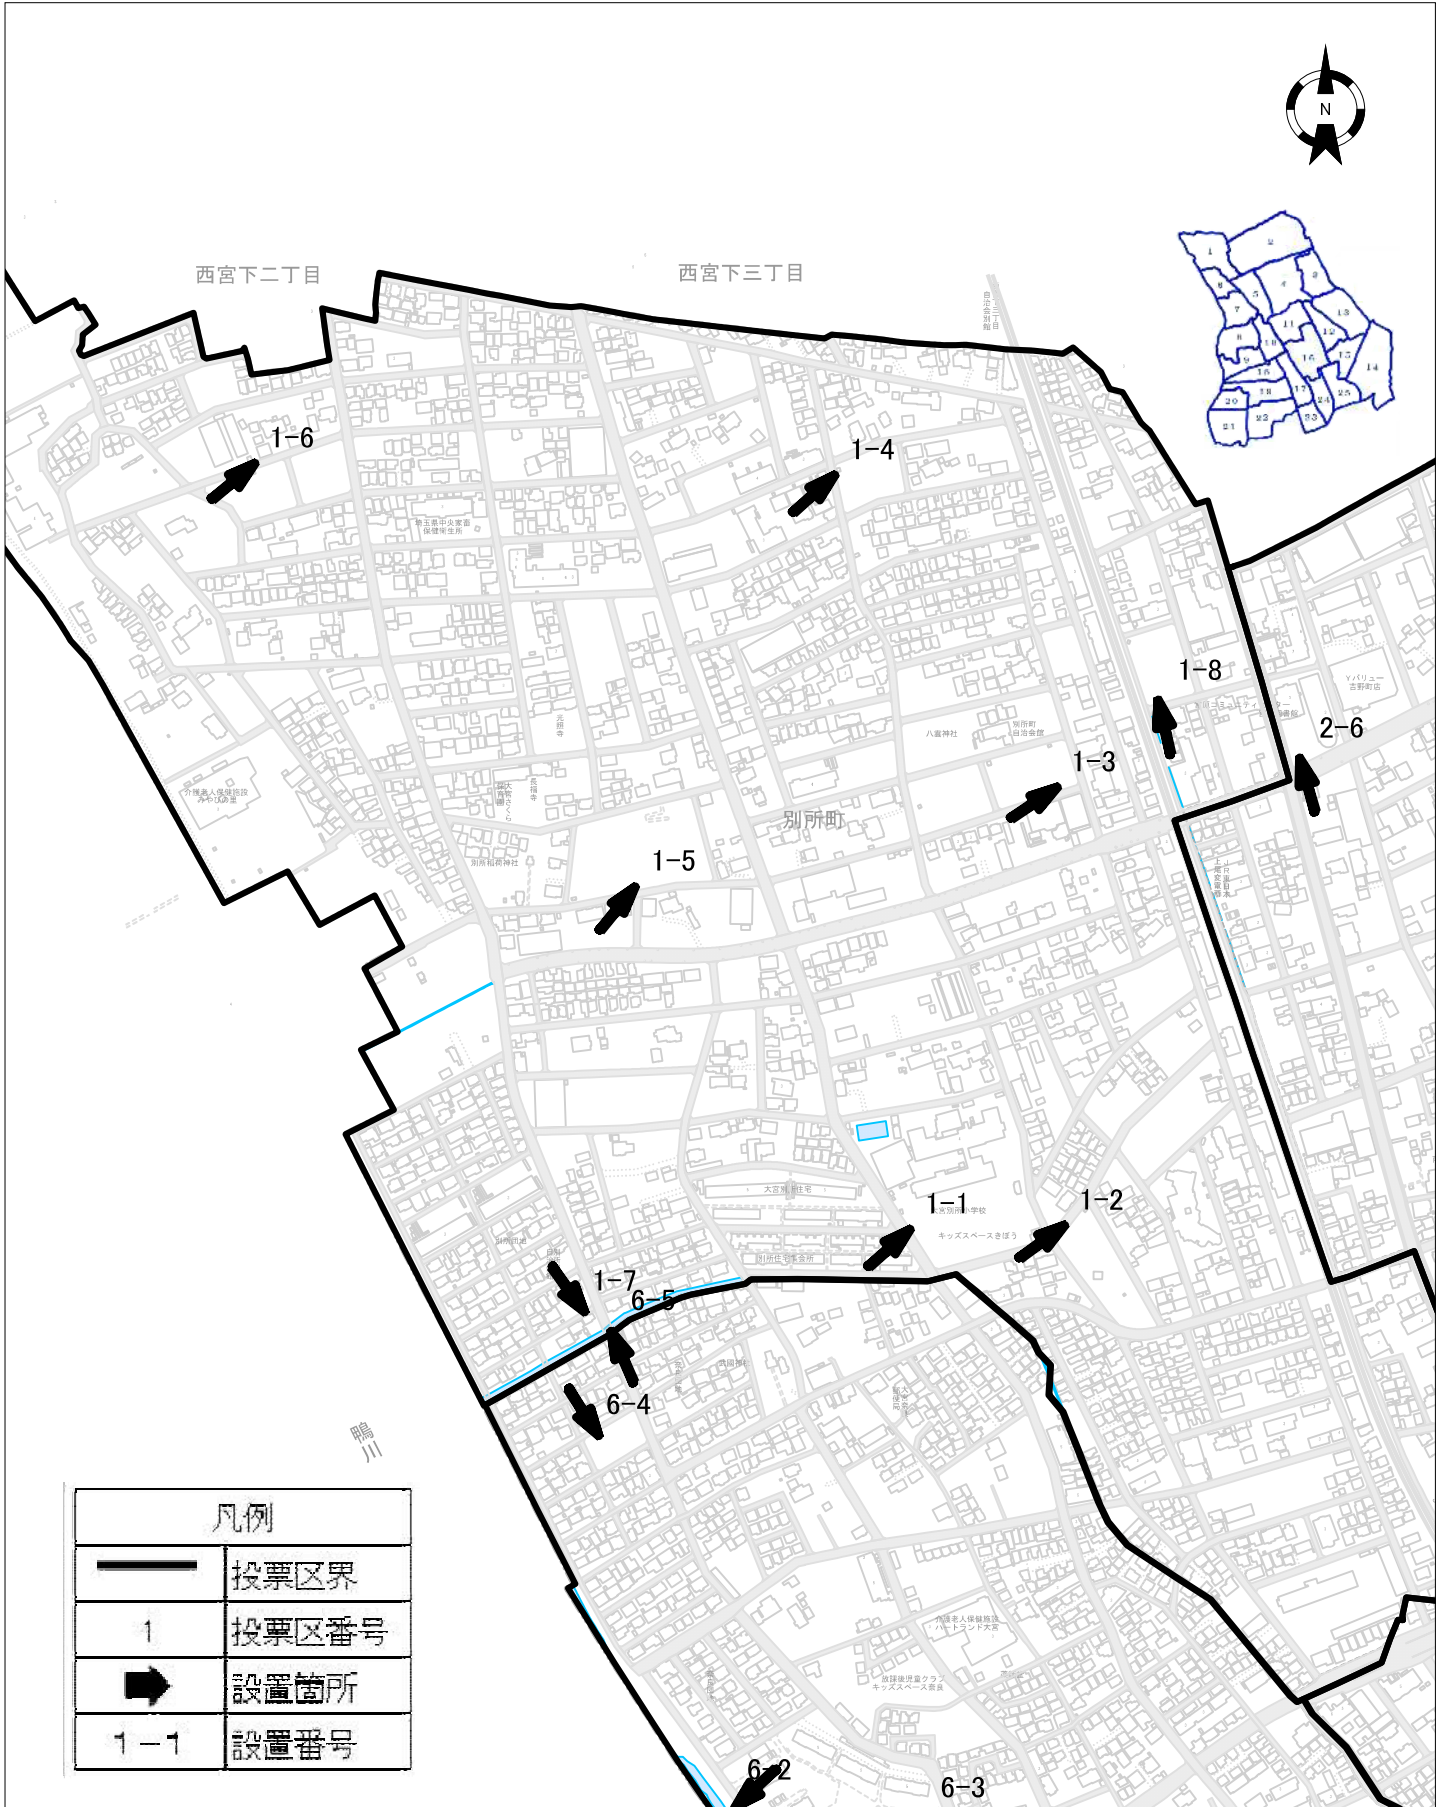

投票区番号1

# 北区

令和 6年 9月現在

凡例	
	投票区界
1	投票区番号
	設置箇所
1-1	設置番号

0 80m

凡例	
	投票区界
1	投票区番号
	設置箇所
1-1	設置番号

# 投票区番号6

# 北区

令和 6年 9月現在

凡例	
	投票区界
1	投票区番号
	設置箇所
1-1	設置番号