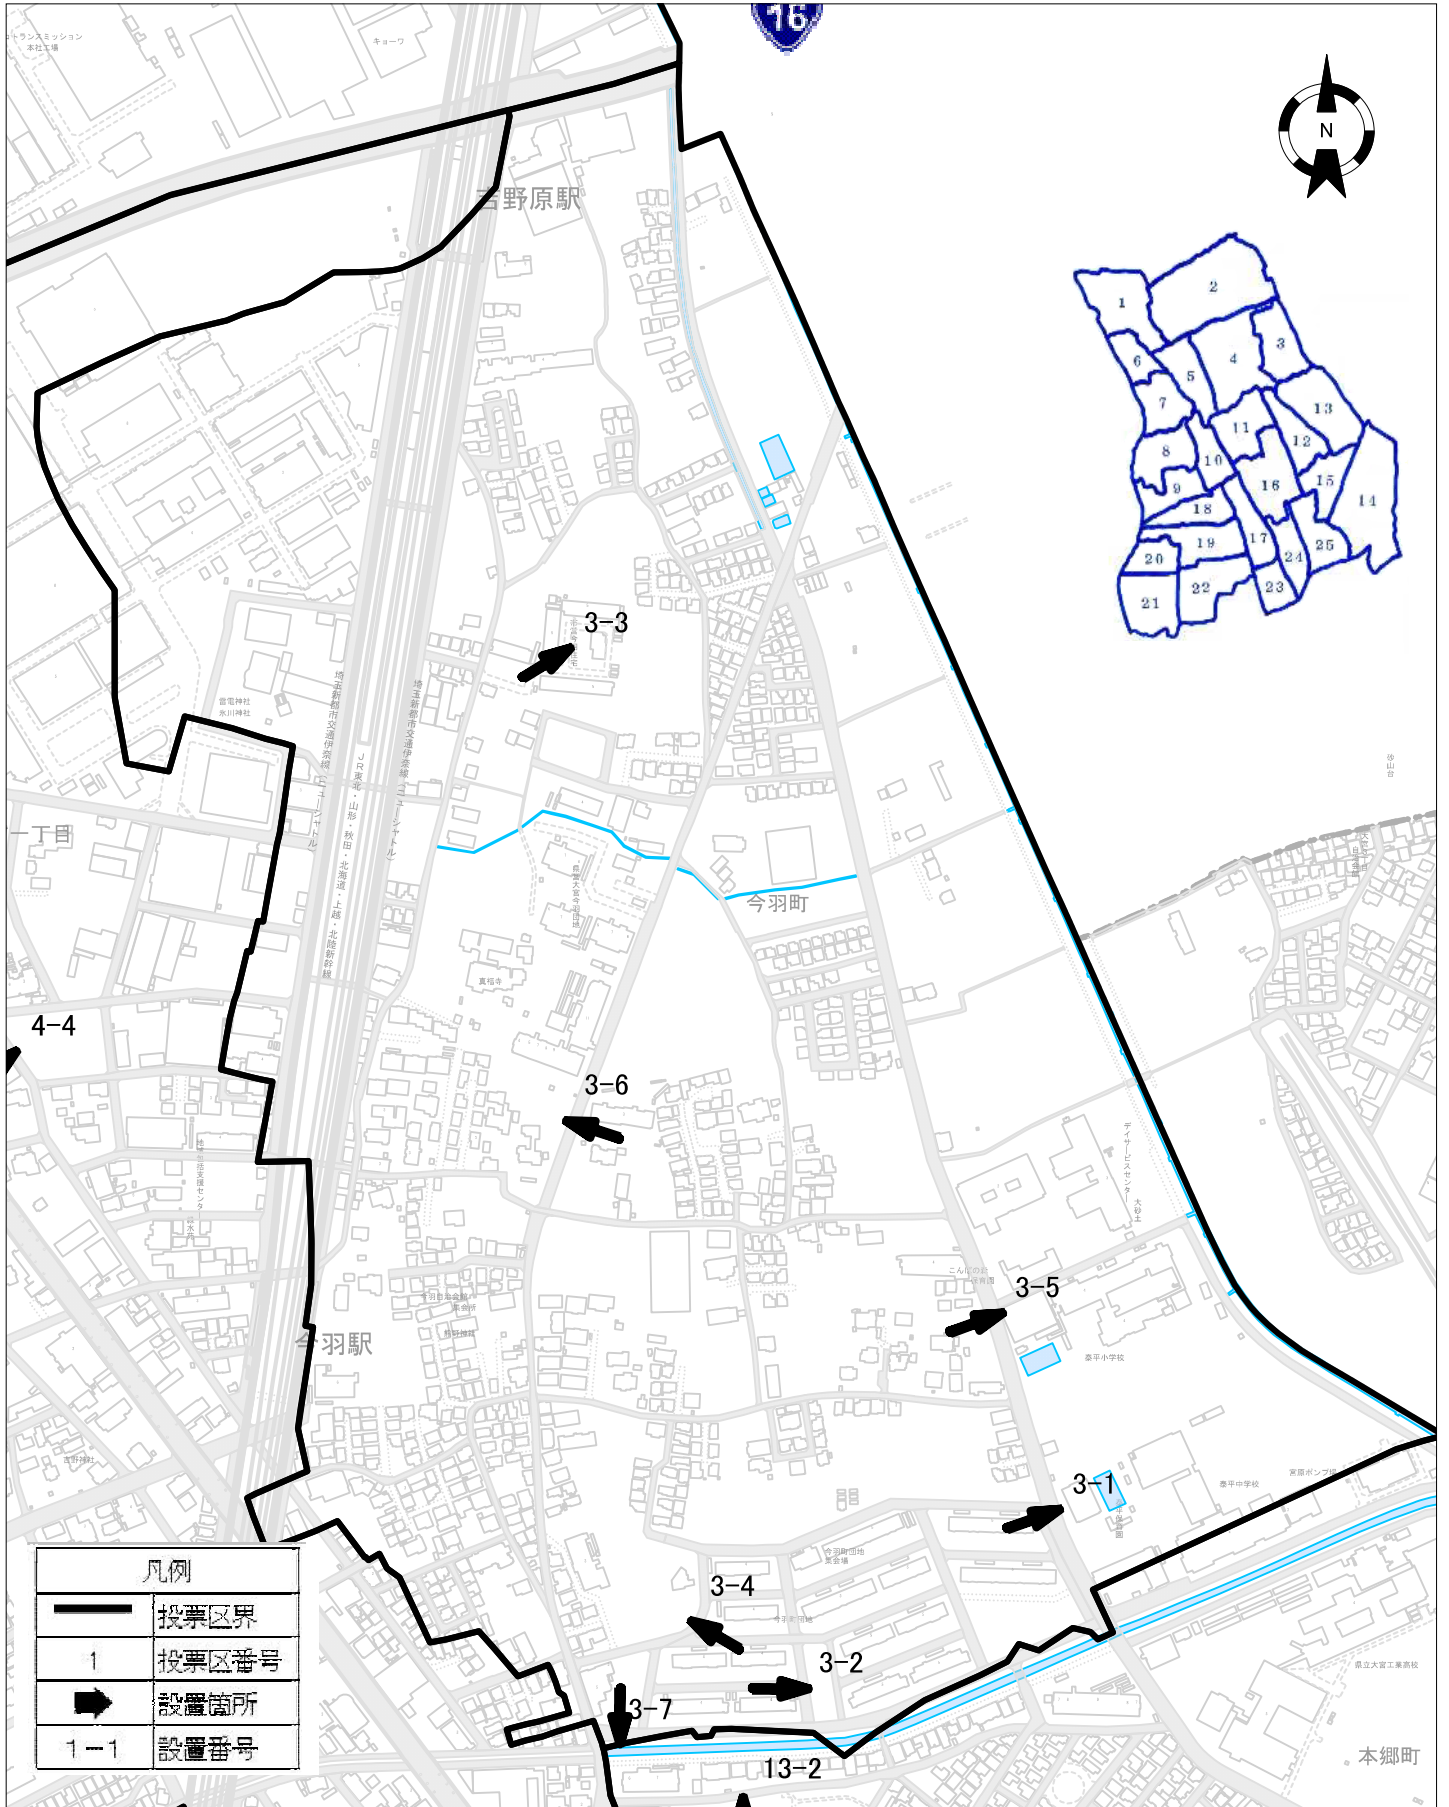

# 北区

令和 6年 9月現在

凡例	
	投票区界
1	投票区番号
	設置箇所
1-1	設置番号

0 80m

凡例	
	投票区界
1	投票区番号
	設置箇所
1-1	設置番号

# 投票区番号3 北区 令和6年9月現在

0 70m

投票区番号4

# 投票区番号6

# 北区

令和 6年 9月現在

凡例	
	投票区界
1	投票区番号
	設置箇所
1-1	設置番号