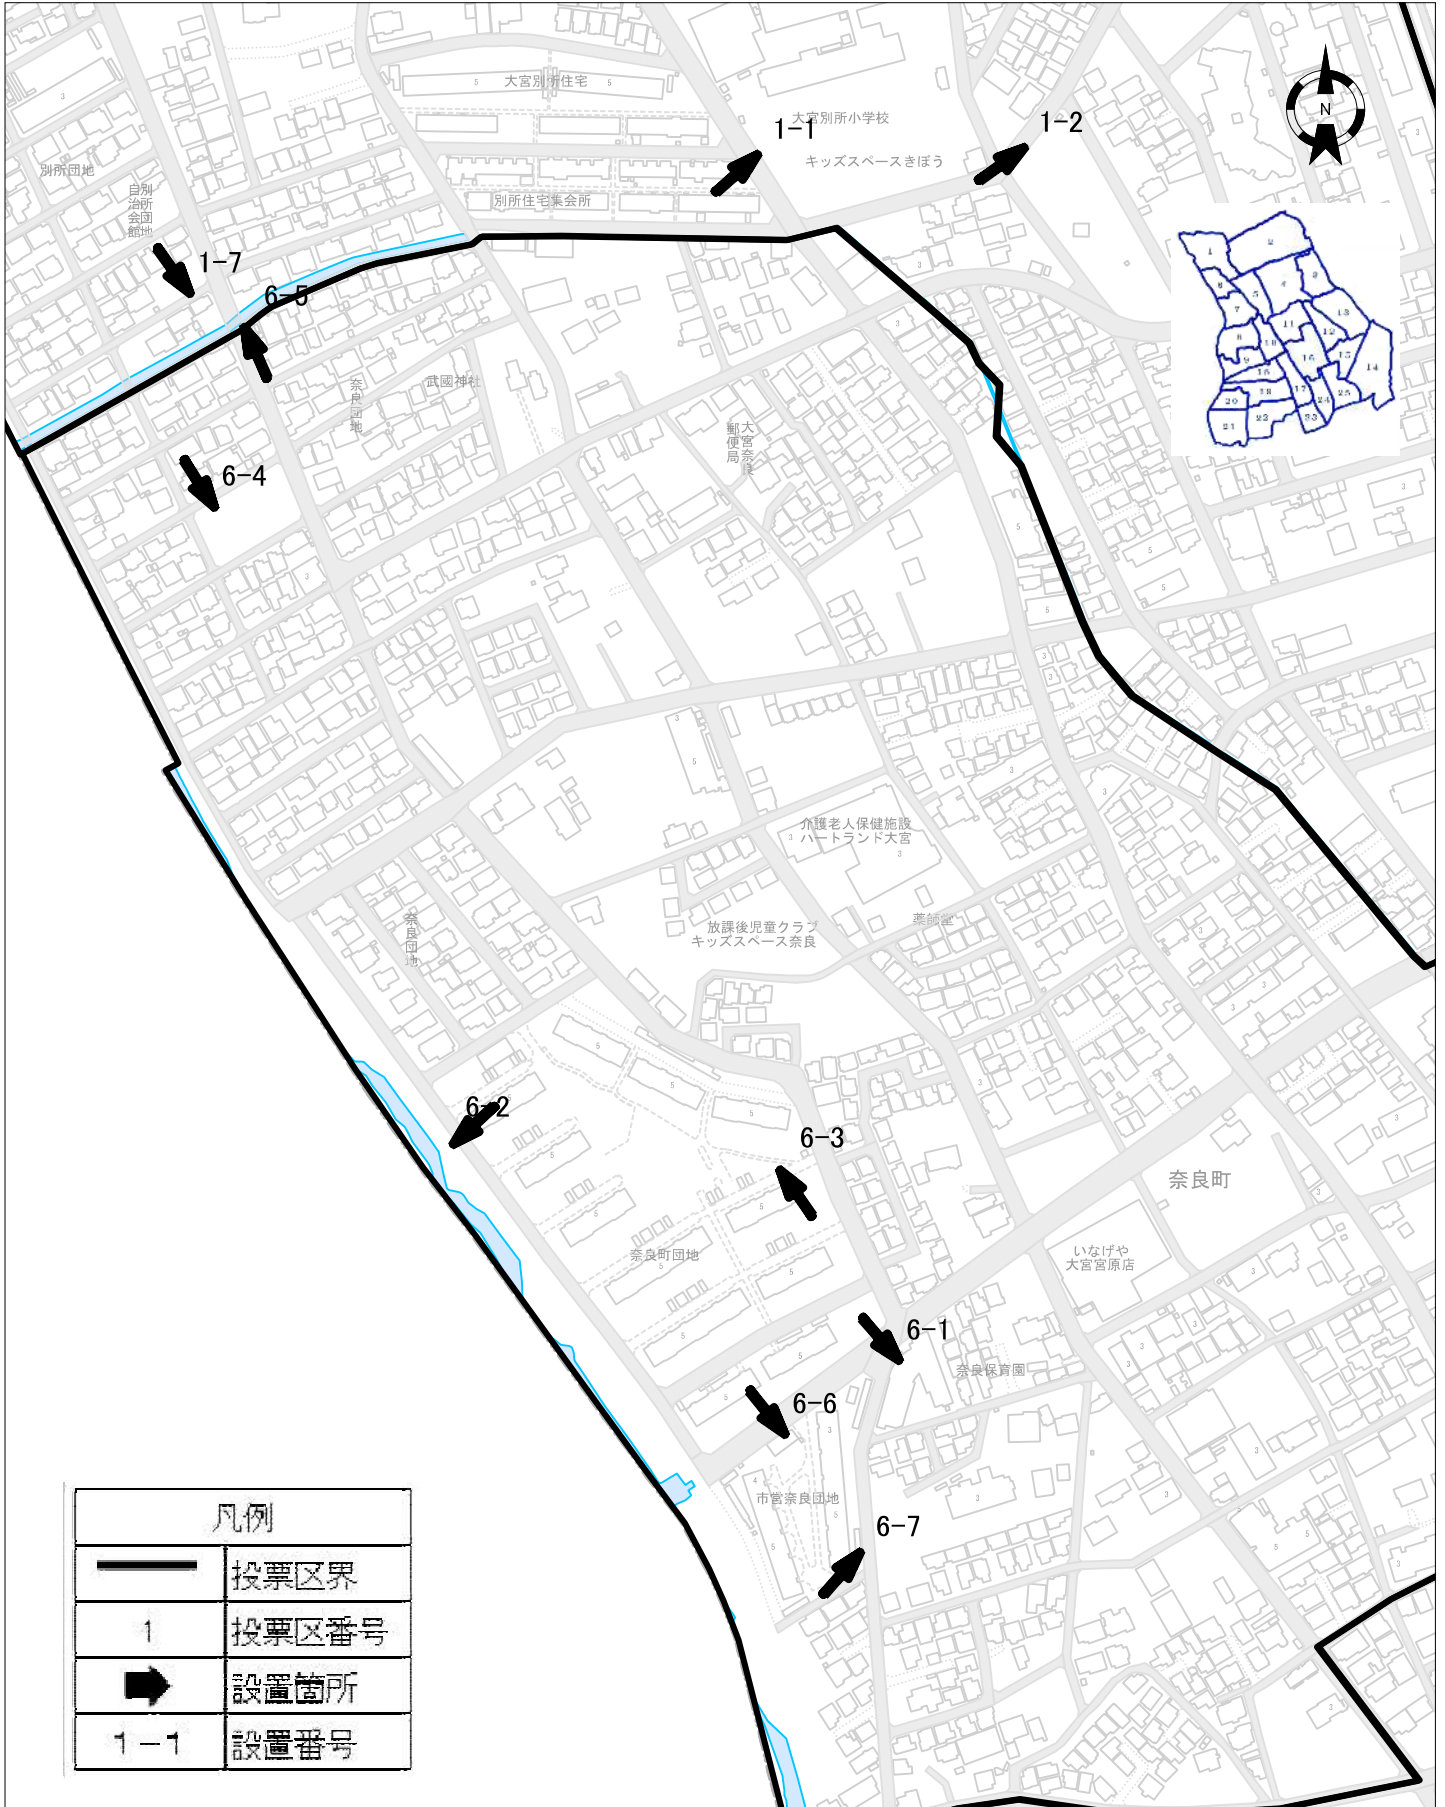

# 北区

令和 6年 9月現在

# 投票区番号6

# 投票区番号7

# 北区

令和 6年 9月現在

凡例	
	投票区界
1	投票区番号
	設置箇所
1-1	設置番号