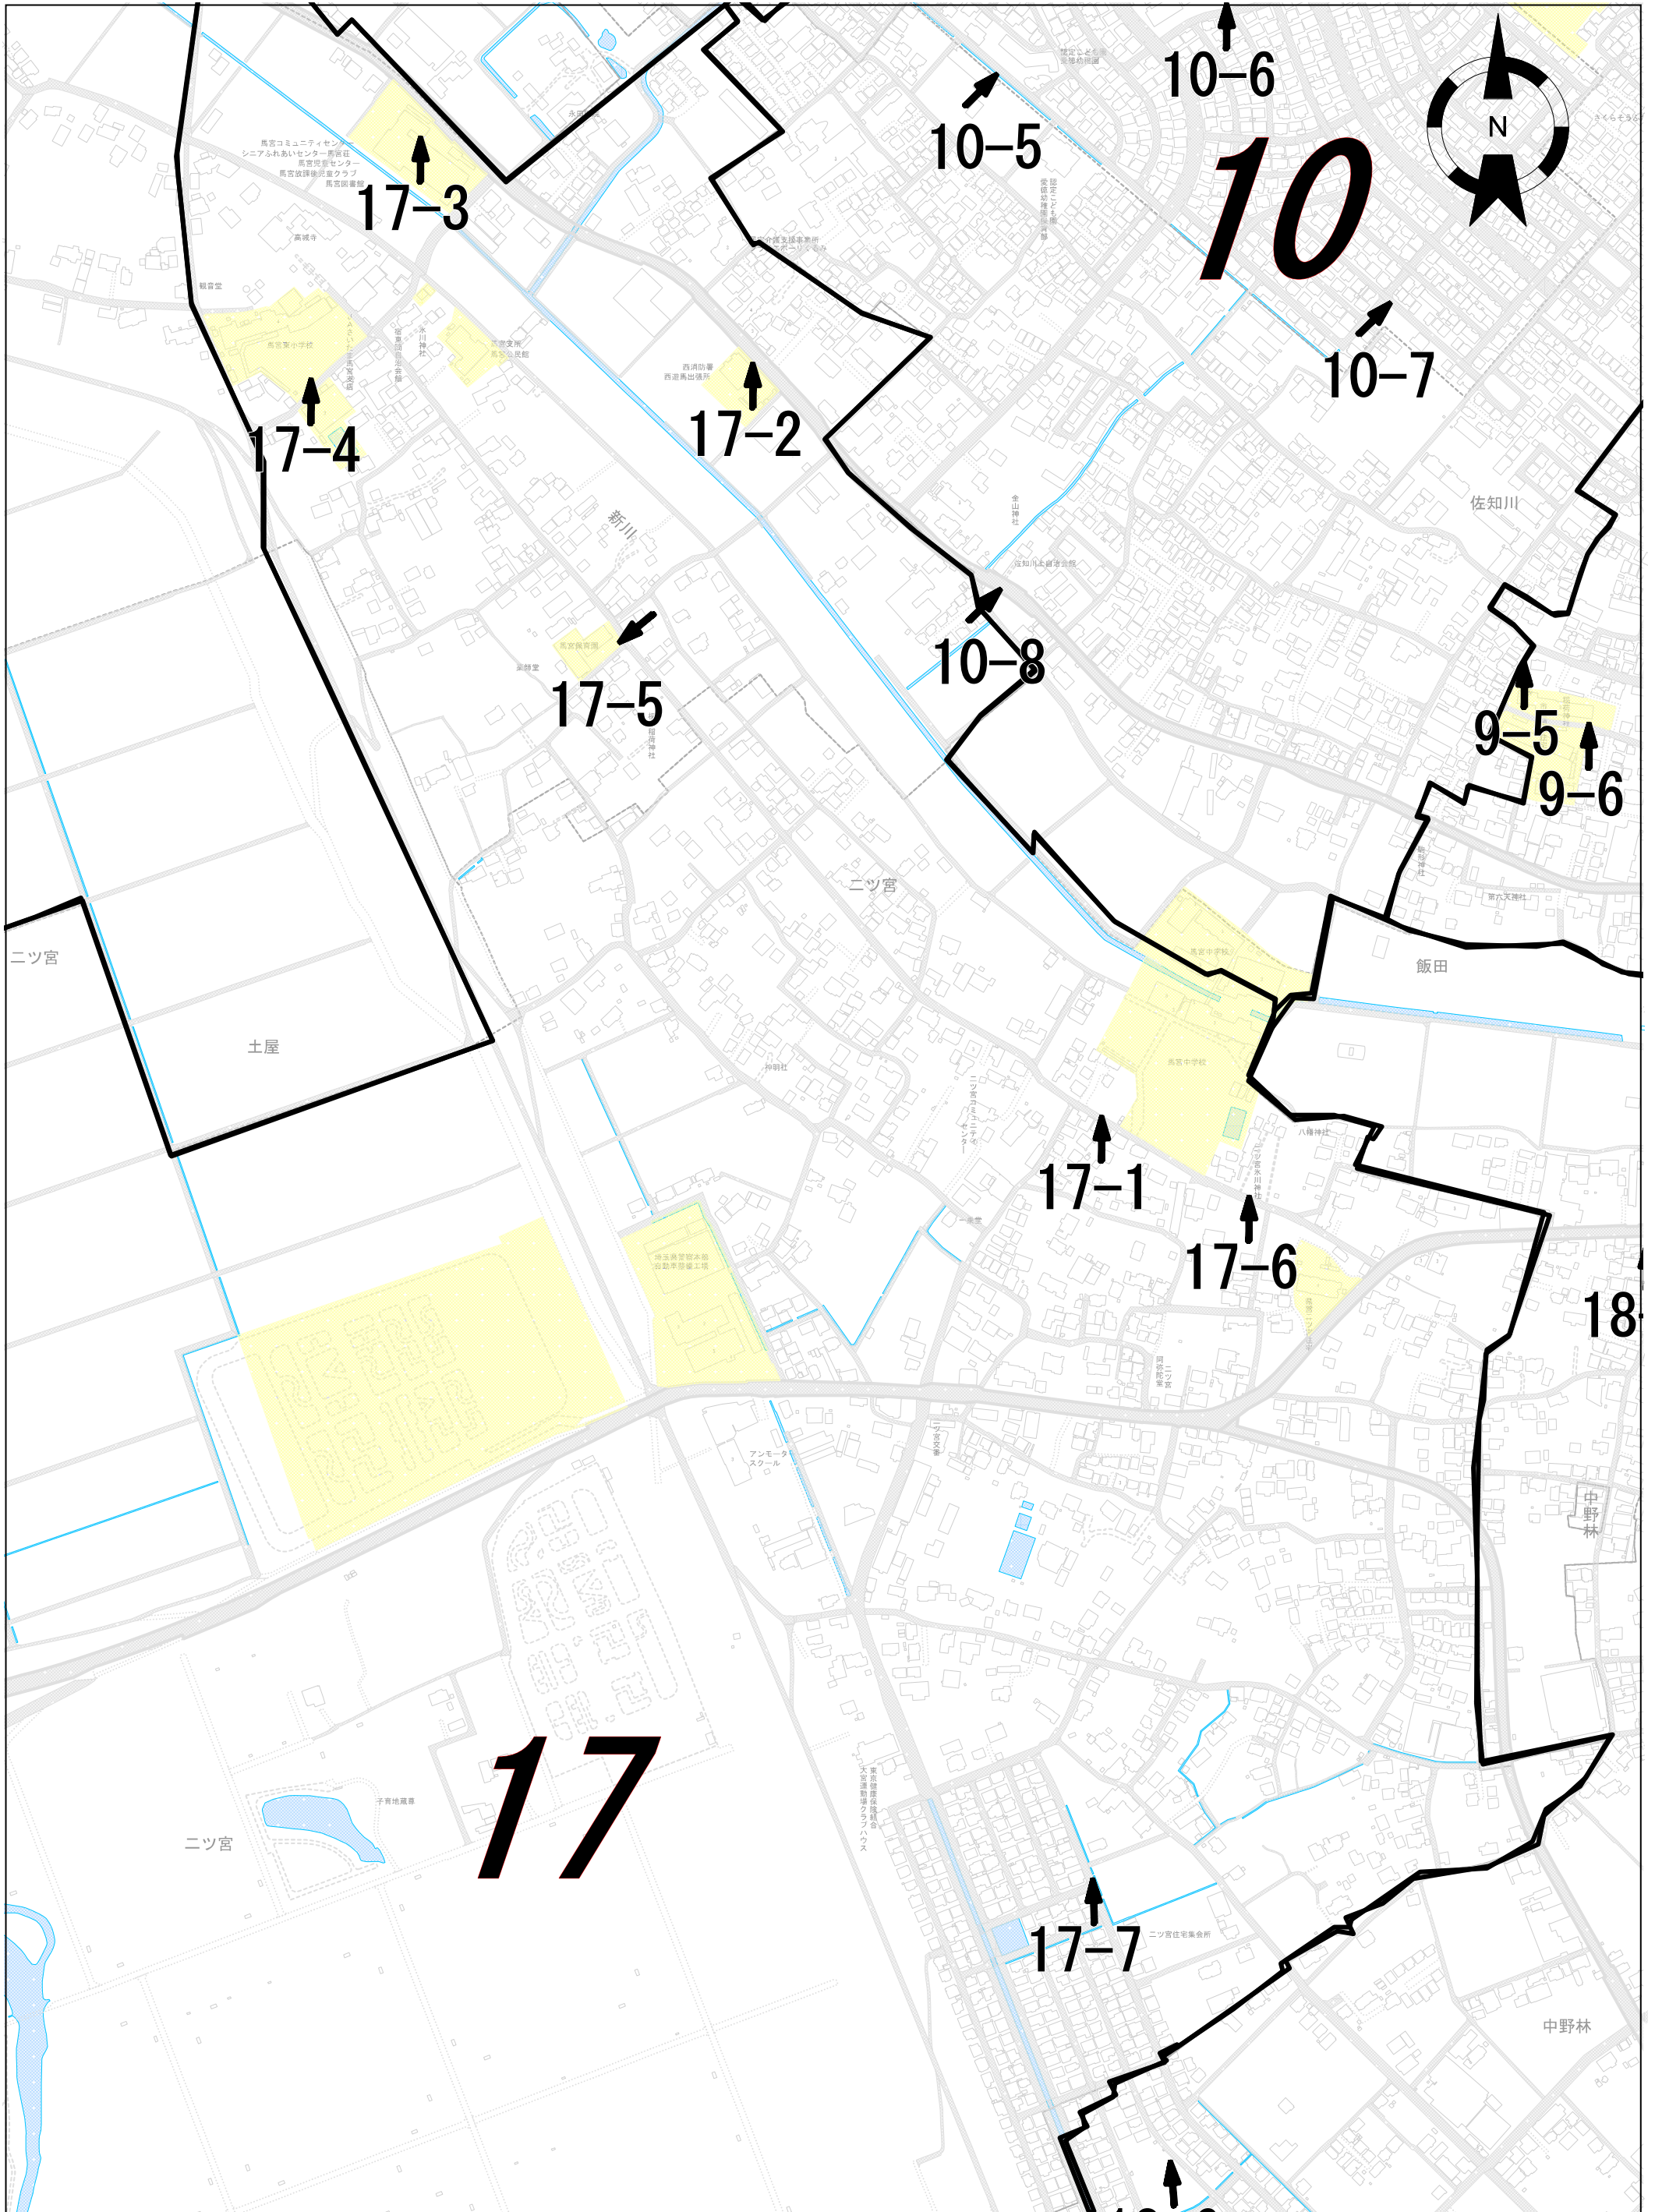

第16投票区

さいたま市西区

第17投票区

さいたま市西区

第18投票区

さいたま市西区

第19投票区

さいたま市西区