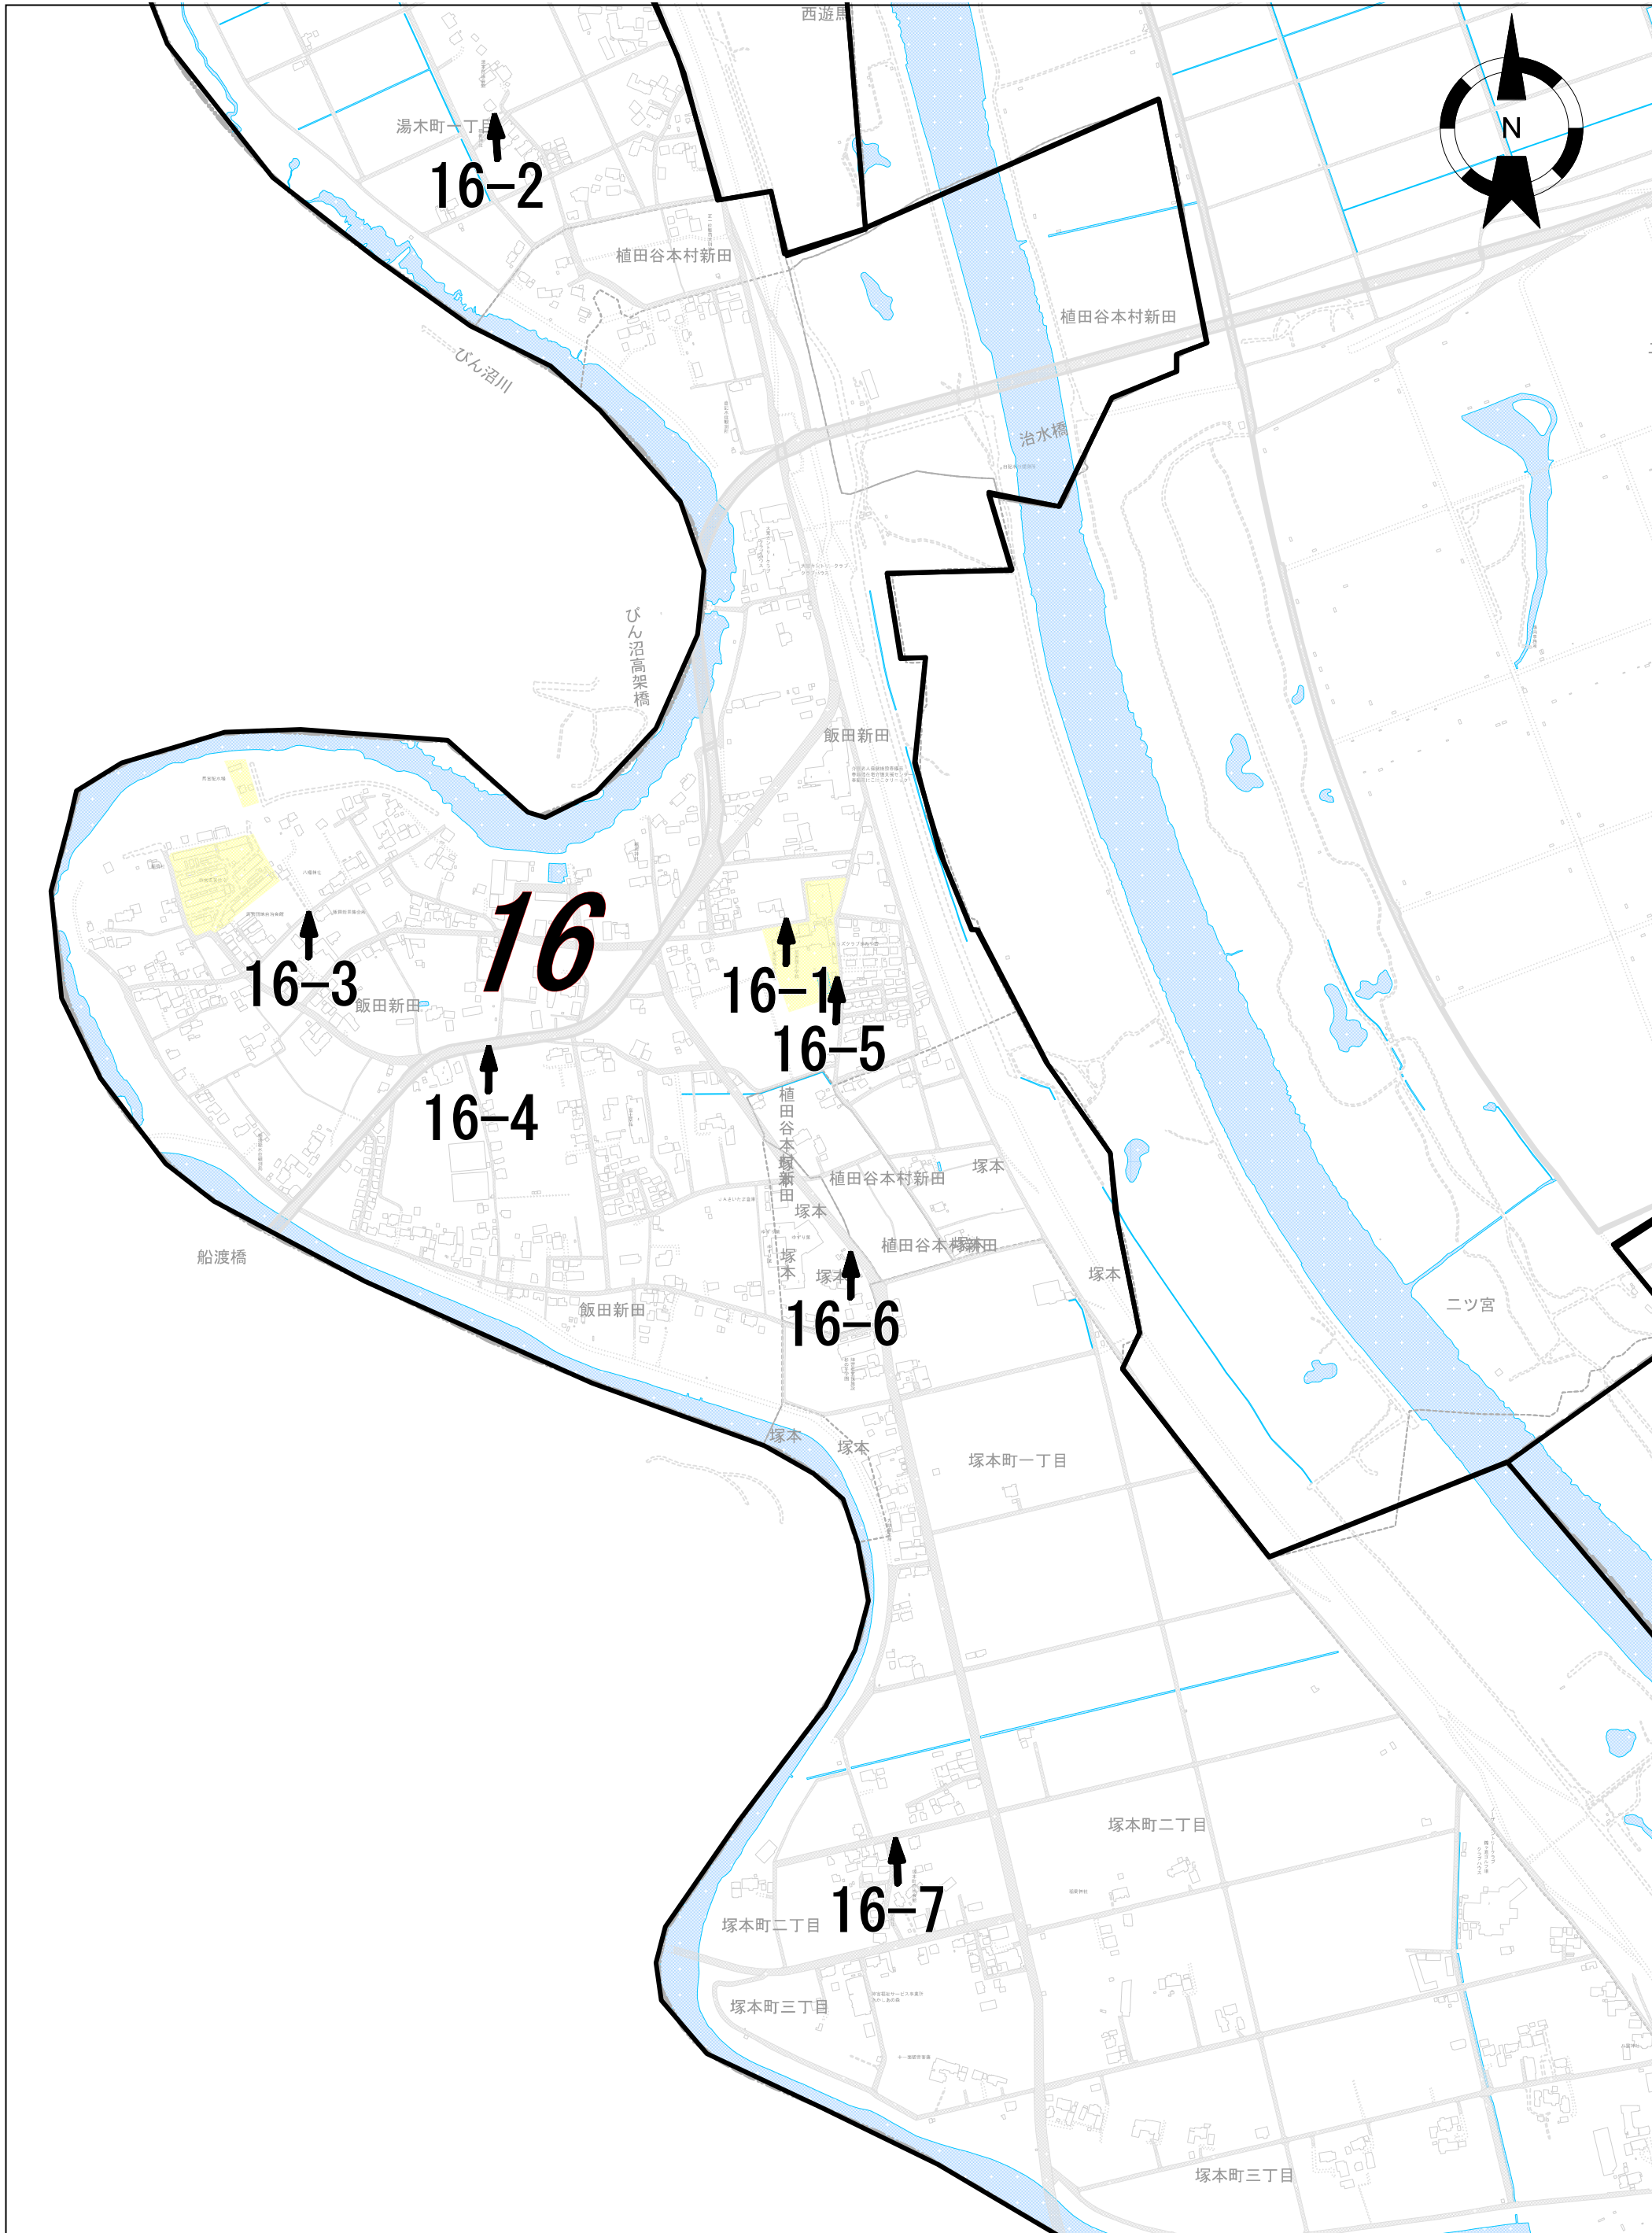

第16投票区

さいたま市西区

第17投票区

さいたま市西区

第18投票区

さいたま市西区

第19投票区

さいたま市西区