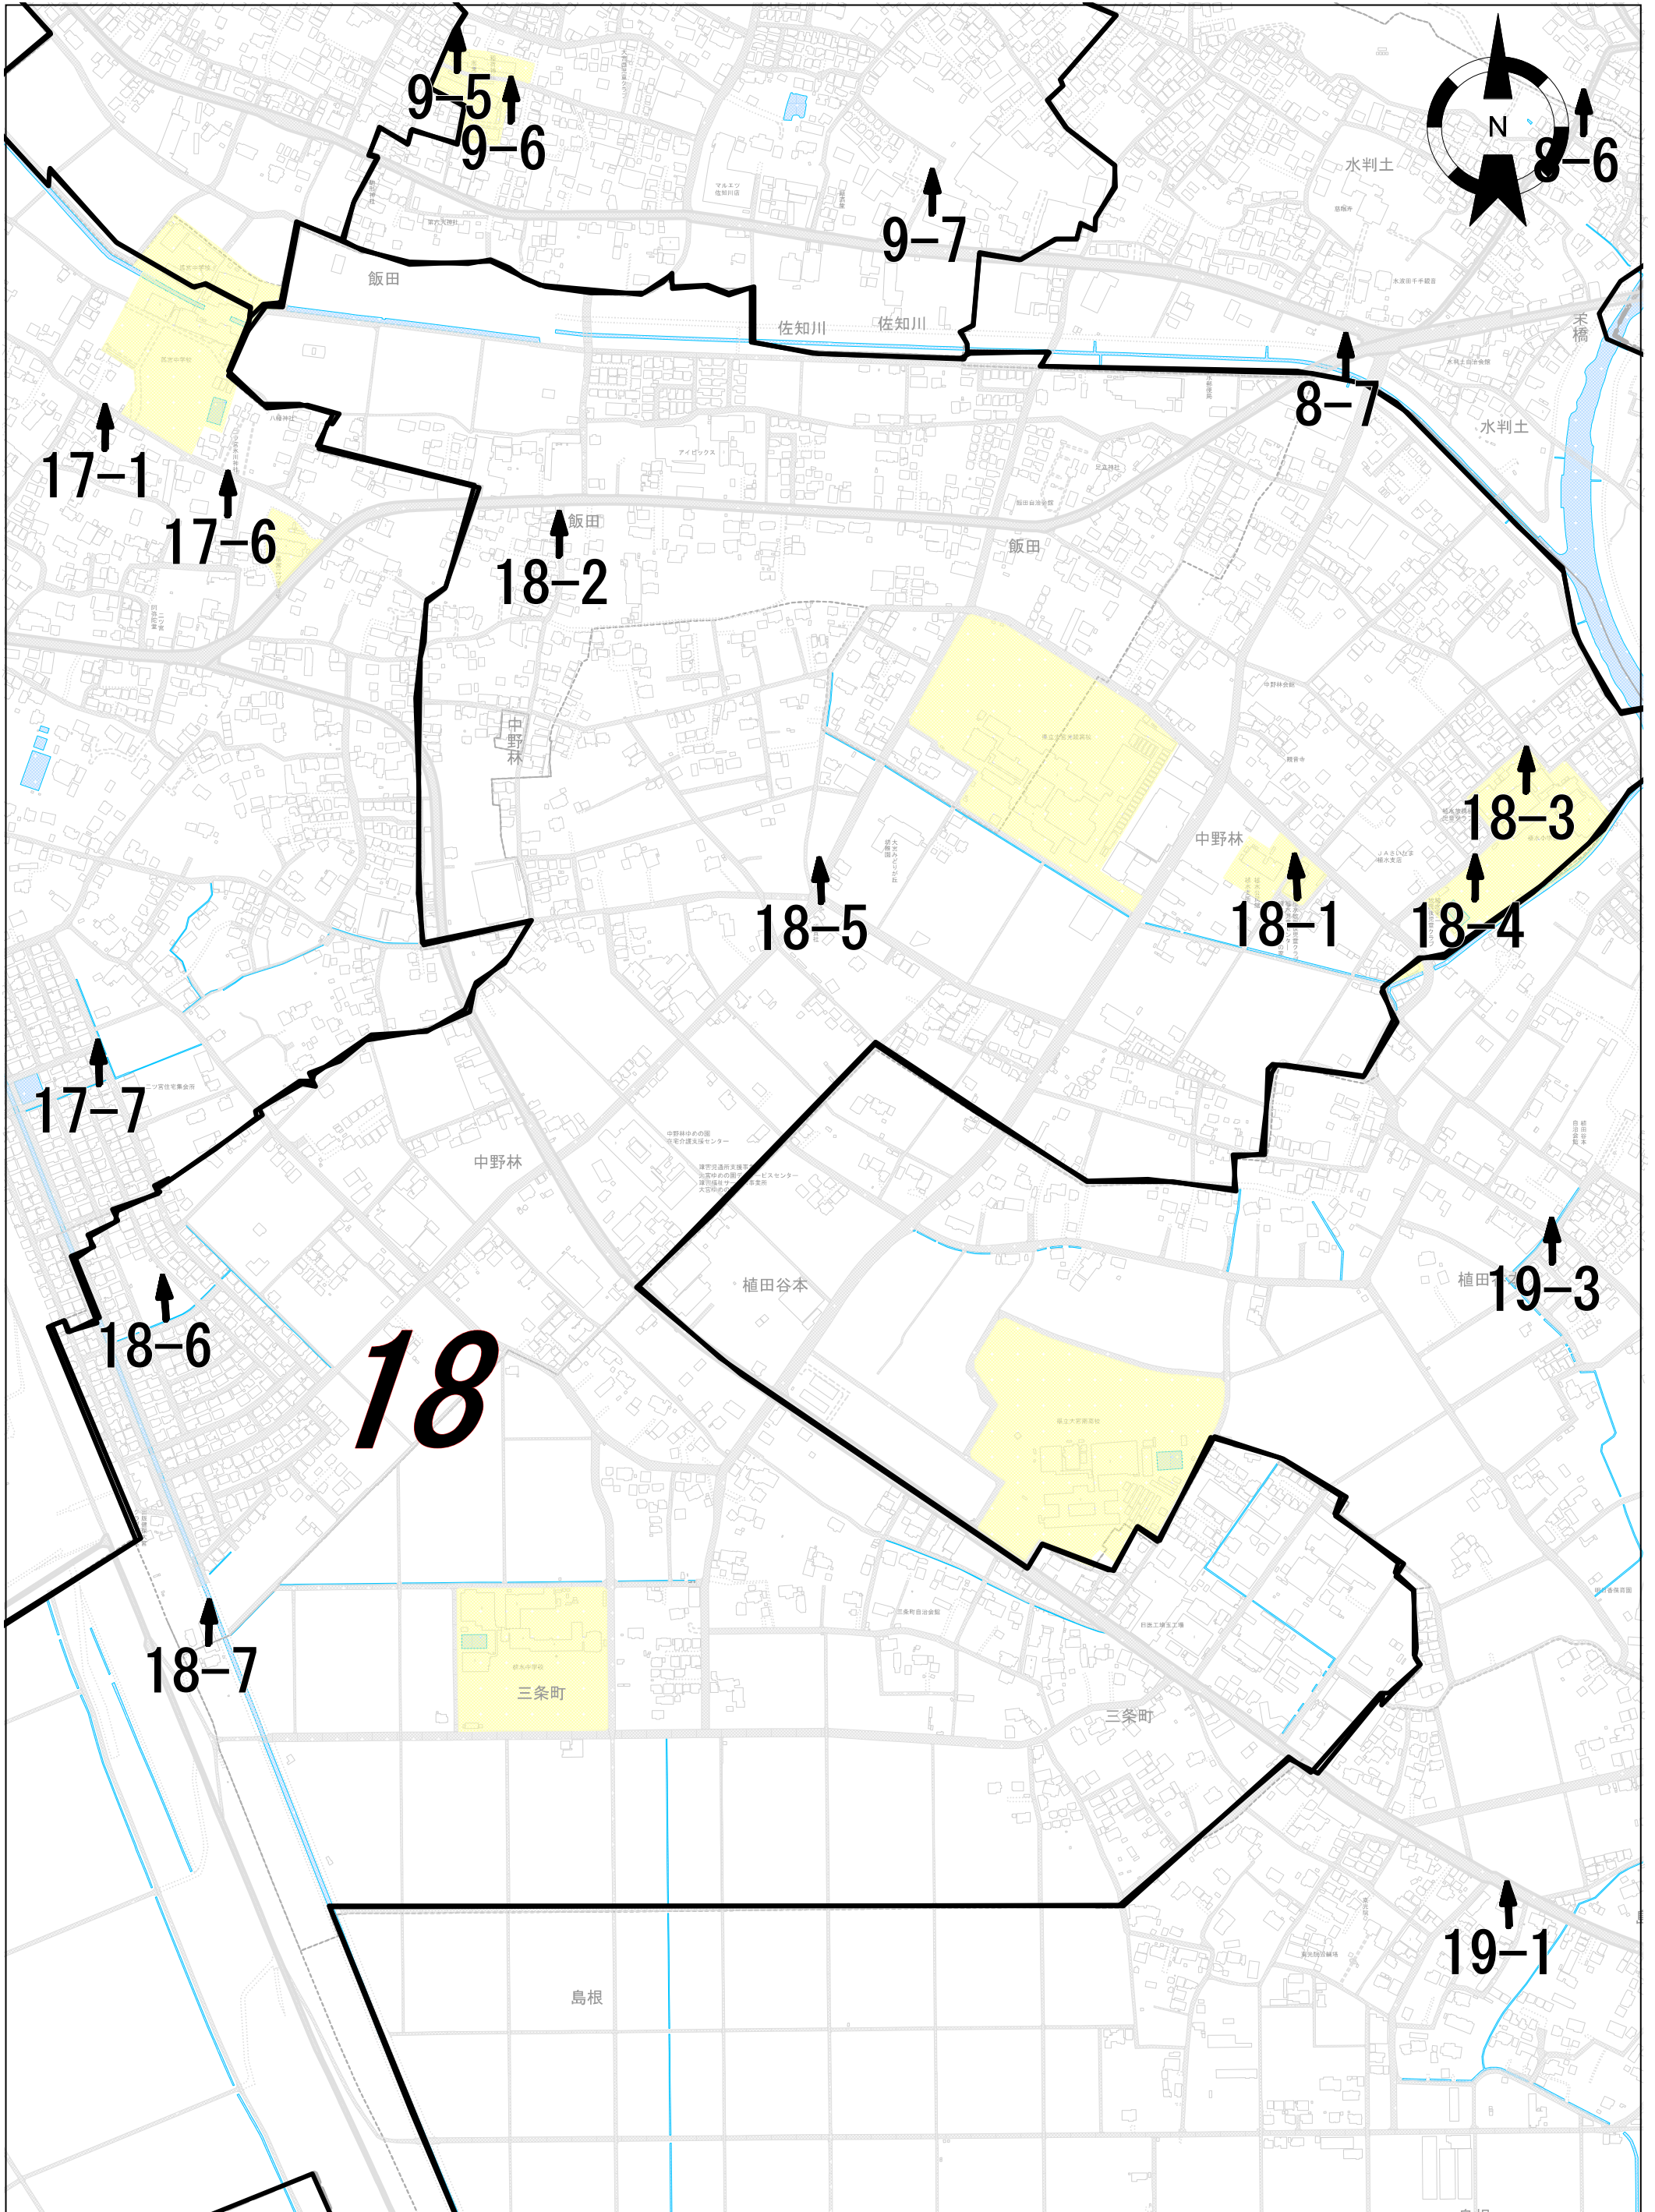

第16投票区

さいたま市西区

第17投票区

さいたま市西区

第18投票区

さいたま市西区

第19投票区

さいたま市西区