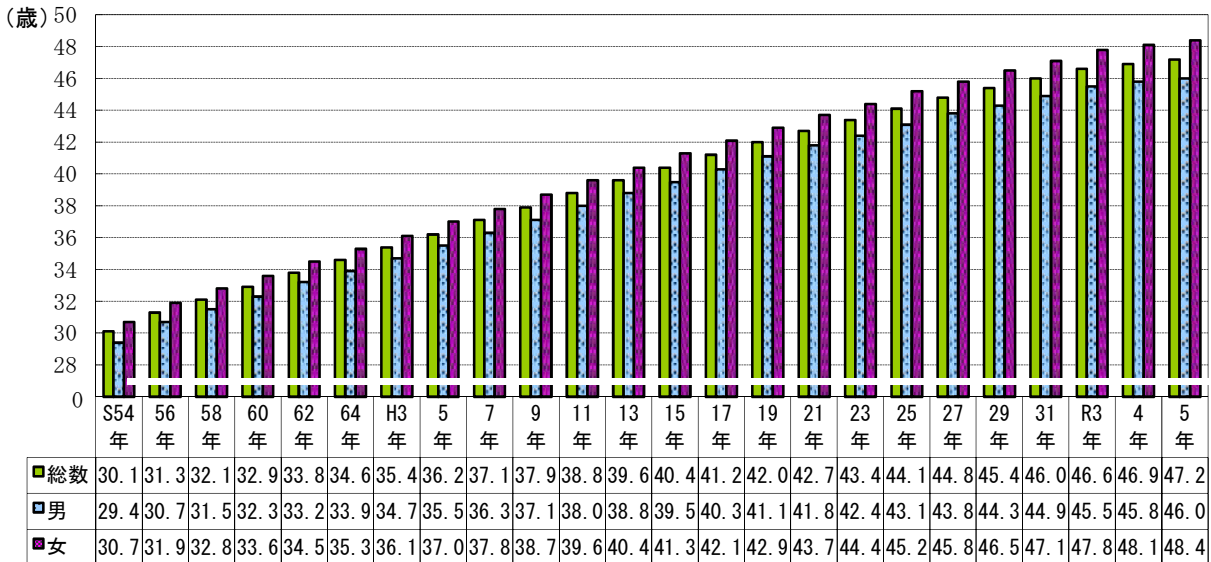

### 3 平均年齢

#### (1) 県民の平均年齢 (図8)

県民の平均年齢は47.2歳で、前年に比べて0.3歳の上昇となり、調査開始以来、一貫して上昇している。これを男女別にみると、男性が46.0歳、女性が48.4歳で、男性が0.2歳、女性が0.3歳上昇している。男性より女性が2.4歳高くなっている。

図8 男女別平均年齢の推移

#### (2) 市町村別平均年齢 (表8)

最も平均年齢の高い市町村は、東秩父村の57.5歳で、次いで鳩山町の56.4歳、小川町の54.6歳と続き、最も平均年齢の低い市町村は戸田市の42.0歳、次いで和光市の42.6歳、朝霞市の43.7歳であった。

図9 市町村別平均年齢

※平均年齢は次のとおり算出した。(年齢(各歳)+0.5)×各歳別人口÷総人口