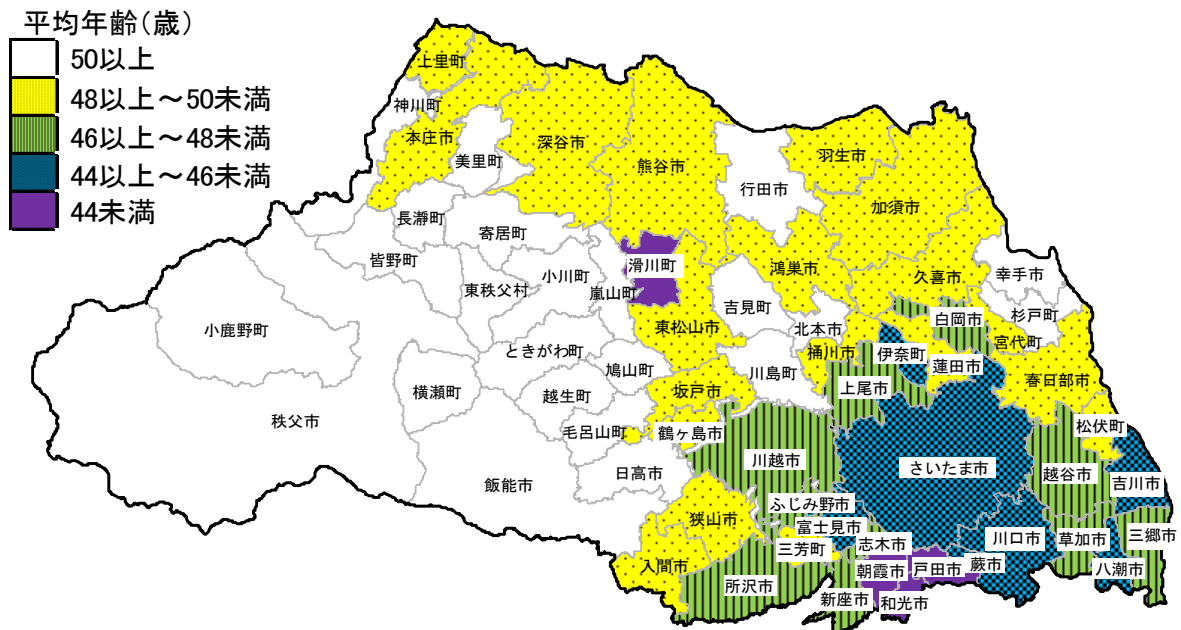

#### (1) 県民の平均年齢 (図8)

県民の平均年齢は47.2歳で、前年に比べて0.3歳の上昇となり、調査開始以来、一貫して上昇している。これを男女別にみると、男性が46.0歳、女性が48.4歳で、男性が0.2歳、女性が0.3歳上昇している。男性より女性が2.4歳高くなっている。

図8 男女別平均年齢の推移

#### (2) 市町村別平均年齢 (表8)

最も平均年齢の高い市町村は、東秩父村の57.5歳で、次いで鳩山町の56.4歳、小川町の54.6歳と続き、最も平均年齢の低い市町村は戸田市の42.0歳、次いで和光市の42.6歳、朝霞市の43.7歳であった。

図9 市町村別平均年齢

※平均年齢は次のとおり算出した。(年齢(各歳)+0.5)×各歳別人口÷総人口