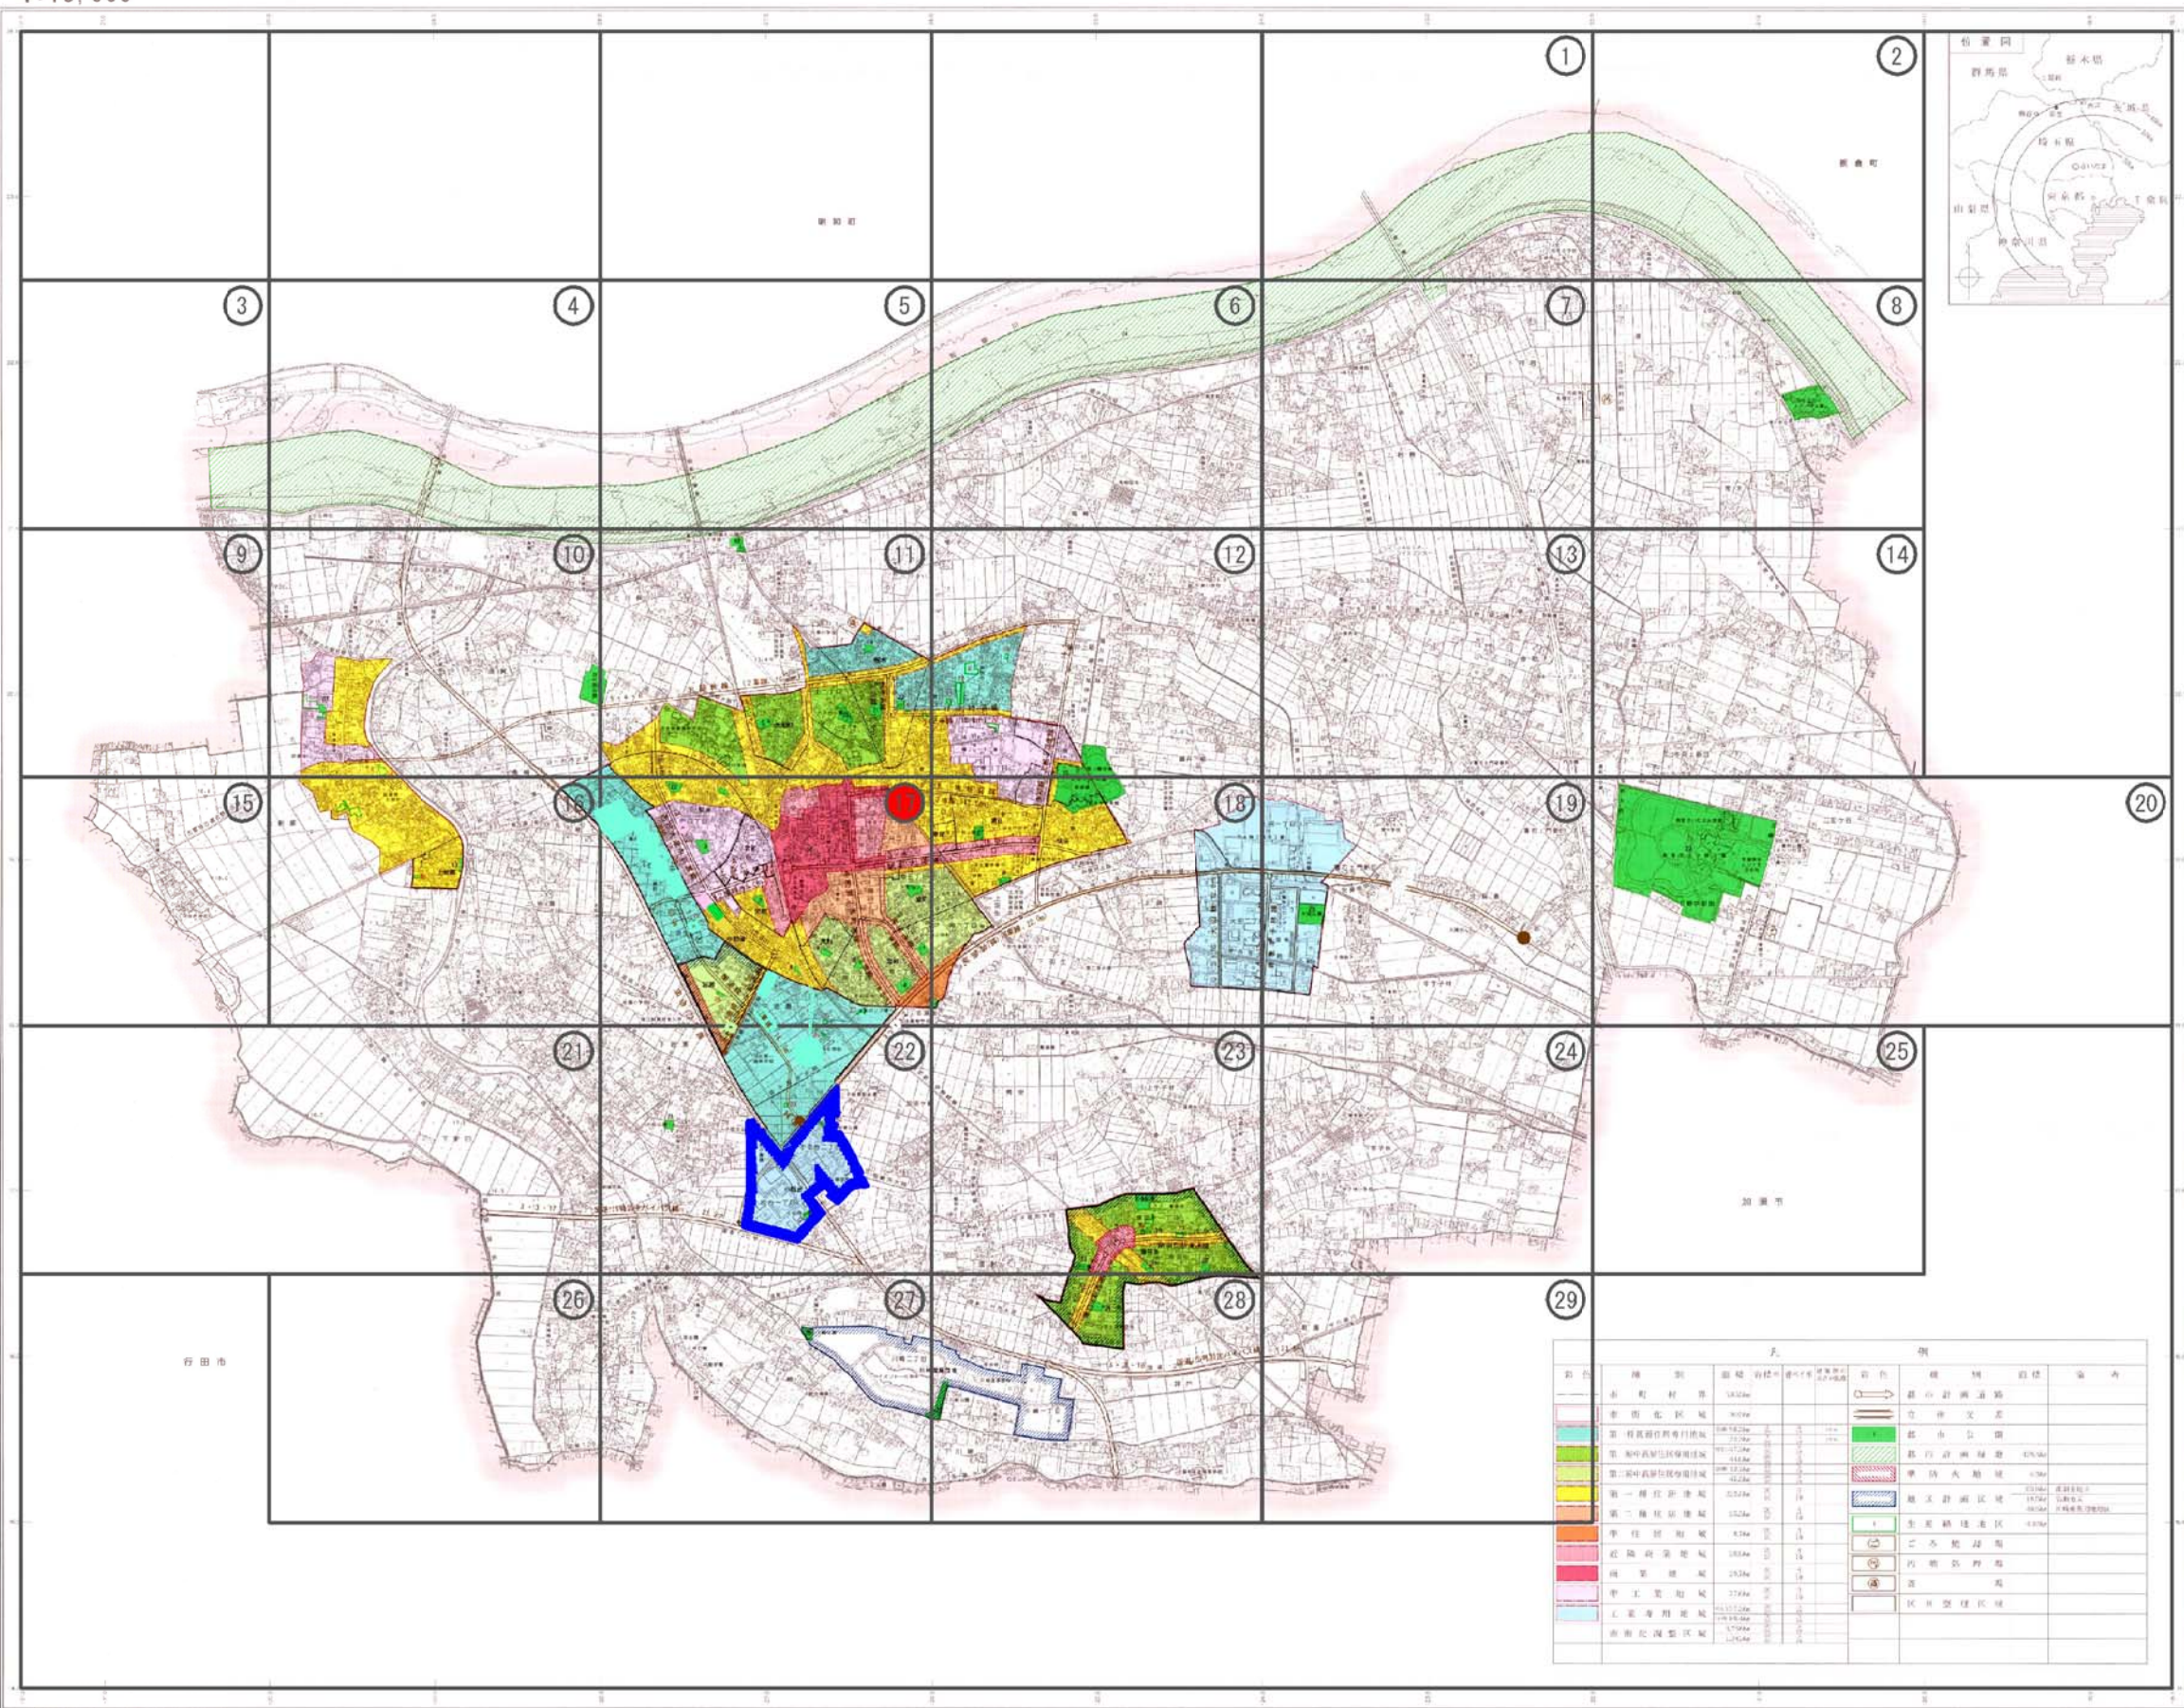

# 羽生都市計画図

1:15,000

平成二十二年三月作成  
平成二十二年九月印刷

四國航空株式会社謹製