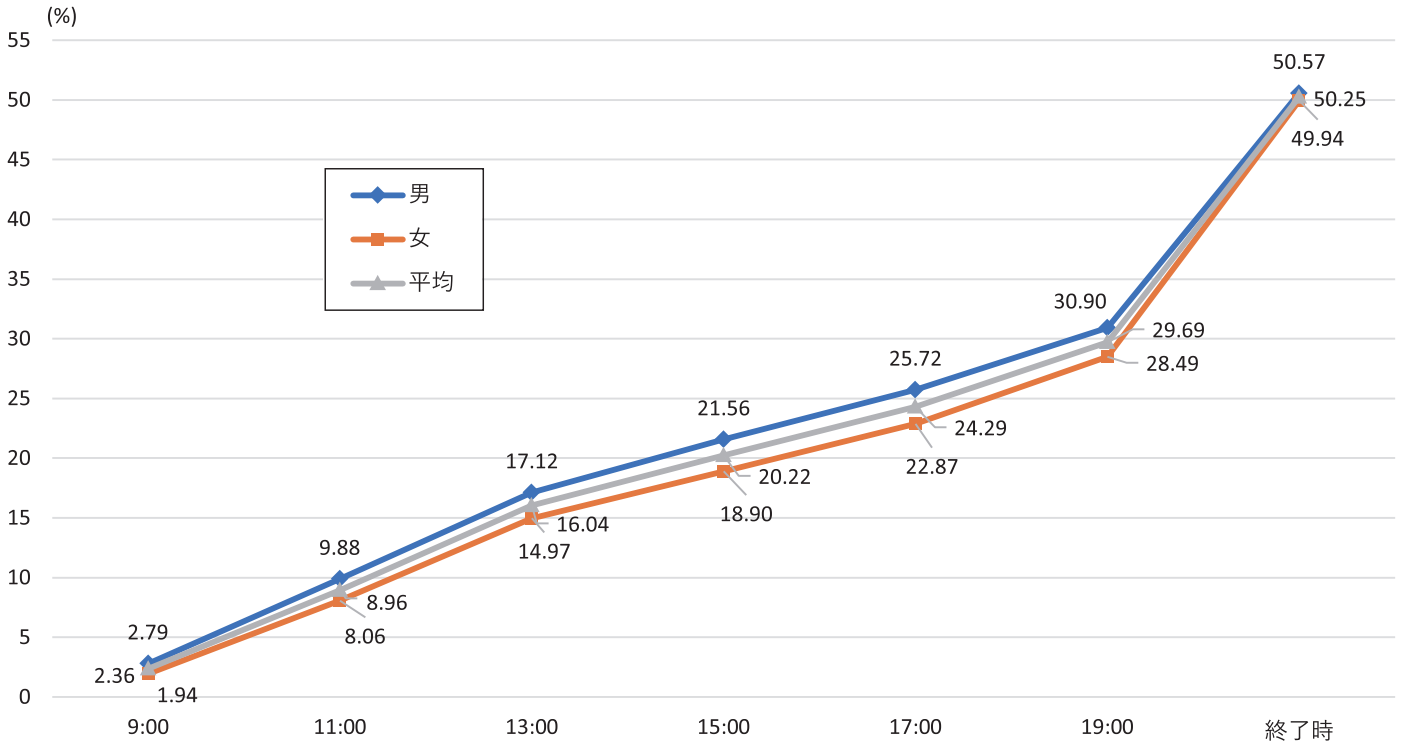

時刻別投票状況（選挙区選挙）

時刻別開票状況