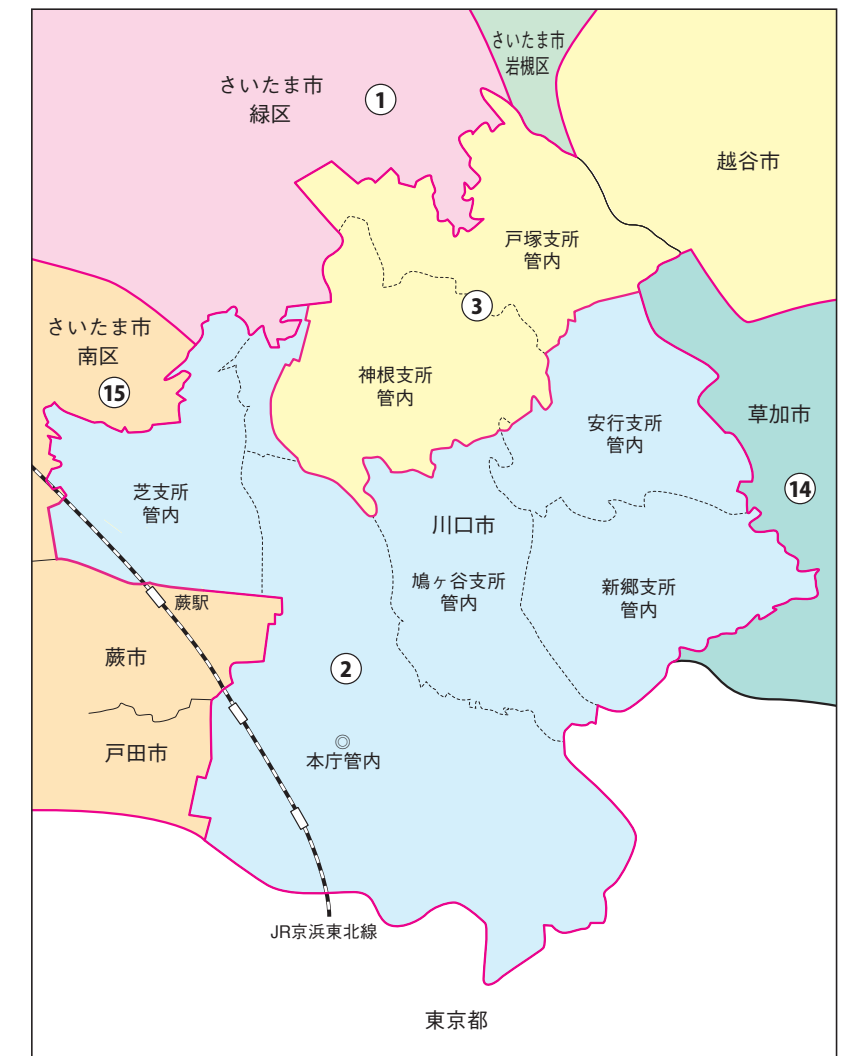

埼玉県

川口市

衆議院議員選挙の小選挙区が改定されました。
次の衆議院議員総選挙からは、新しい選挙区で選挙が行われます。

[改定前]

[改定後]

◎:市役所
丸数字は選挙区番号

◎:市役所
丸数字は選挙区番号

お問い合わせは

- 総務省選挙部
- 都道府県選挙管理委員会
- 市区町村選挙管理委員会

川口市

第 2 区 の 区 域

本庁管内

新郷支所管内

神根支所管内

大字安行領根岸(290番地から676番地まで、711番地、712番地)、大字安行領在家(113番地から116番地まで、226番地から282番地まで)、在家町、大字木曾呂(1313番地、1336番地、1341番地、1365番地、1369番地から1372番地まで、1392番地から1399番地まで、1409番地、1419番地から1427番地まで、1450番地、1459番地から1462番地まで、1467番地、1468番地、1473番地、1477番地から1479番地まで、1486番地から1488番地まで、1492番地から1524番地まで、1528番地から1560番地まで)、柳崎1丁目、柳崎4丁目、柳崎5丁目、北園町、柳根町、本前川3丁目

芝支所管内

安行支所管内(大字安行慈林(614番地から629番地まで)に属する区域を除く。)

鳩ヶ谷支所管内

第 3 区 の 区 域

神根支所管内

大字安行領根岸(290番地から676番地まで、711番地、712番地を除く。)、大字安行領在家(113番地から116番地まで、226番地から282番地までを除く。)、大字道合、大字神戸、大字木曾呂(1313番地、1336番地、1341番地、1365番地、1369番地から1372番地まで、1392番地から1399番地まで、1409番地、1419番地から1427番地まで、1450番地、1459番地から1462番地まで、1467番地、1468番地、1473番地、1477番地から1479番地まで、1486番地から1488番地まで、1492番地から1524番地まで、1528番地から1560番地までを除く。)、大字源左衛門新田、大字東内野、大字石神、大字赤芝新田、大字赤山、大字新井宿、大字西新井宿

安行支所管内(大字安行慈林(614番地から629番地まで))

戸塚支所管内