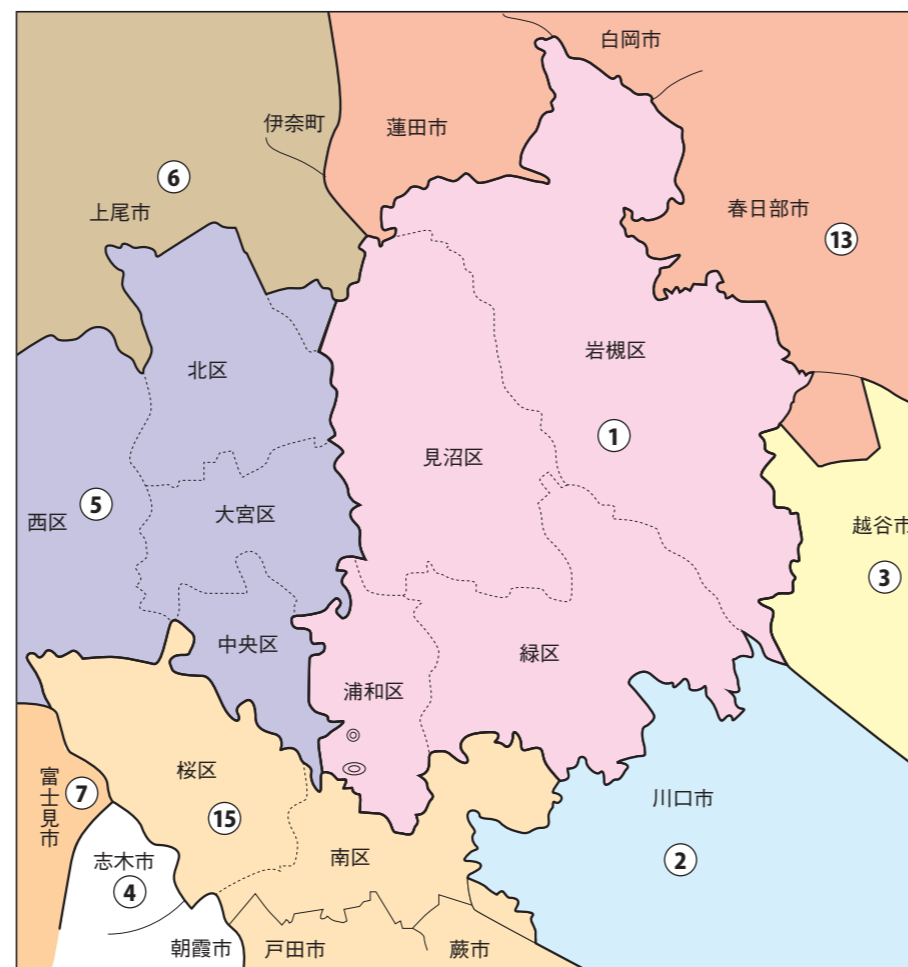

埼玉県

さいたま市

衆議院議員選挙の小選挙区が改定されました。
次の衆議院議員総選挙からは、新しい選挙区で選挙が行われます。

[改定前]

[改定後]

◎: 県庁 ⊙: 市役所
丸数字は選挙区番号

◎: 県庁 ⊙: 市役所
丸数字は選挙区番号

お問い合わせは

- 総務省選挙部
- 都道府県選挙管理委員会
- 市区町村選挙管理委員会