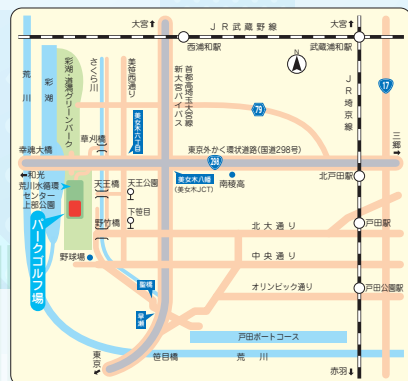

【問い合わせ先】

埼玉県 荒川左岸南部下水道事務所 総務・管理担当

TEL : 048-861-2052 FAX : 048-861-2056

駐車場 (無料)・駐輪場をご用意しております。
埼京線：北戸田駅・戸田駅・戸田公園駅、
武蔵野線・埼京線：武蔵浦和駅から路線バスのご利用が便利です。