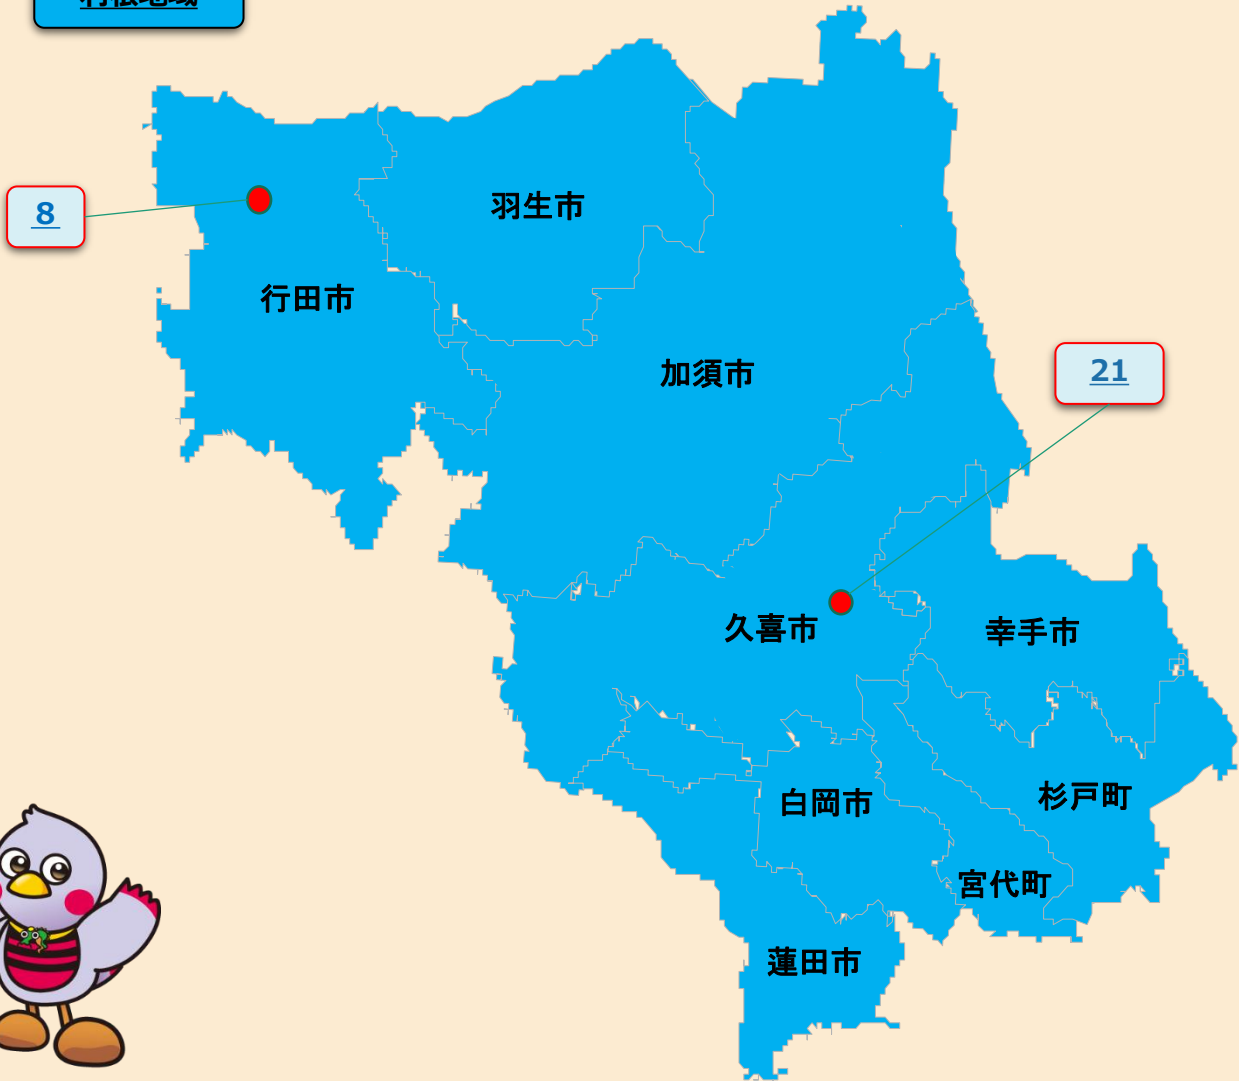

埼玉県マスコット
「さいたまっち」

埼玉県のひきこもり支援団体等一覧

埼玉県マスコット
「コバトン」

利根地域

埼玉県マスコット
「コバトン」
「さいたまっち」