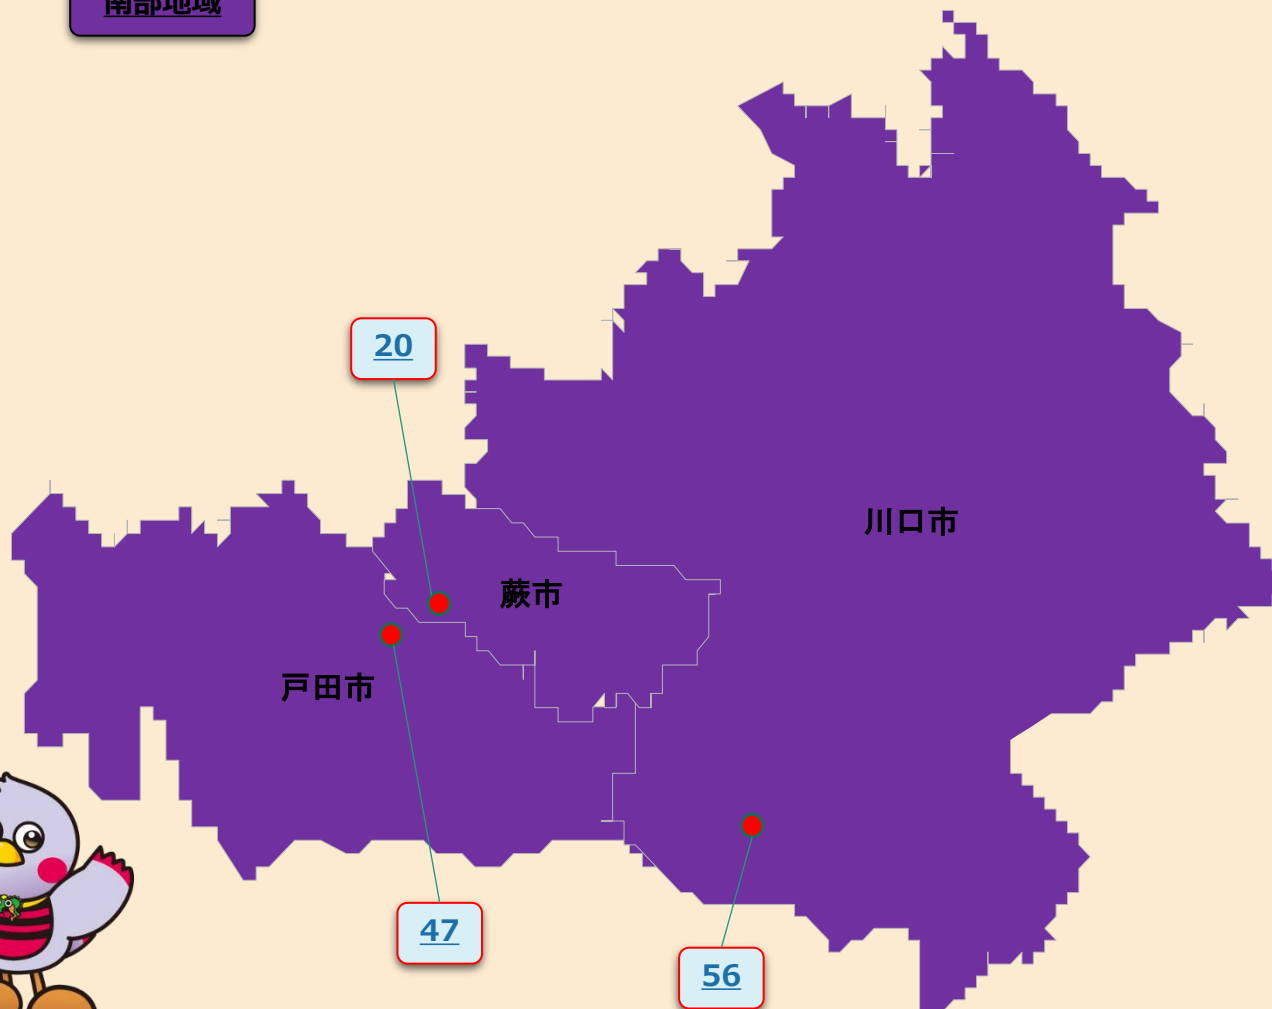

埼玉県マスコット
「さいたまっち」

埼玉県のひきこもり支援団体等一覧

埼玉県マスコット
「コバトン」

南部地域

埼玉県マスコット
「コバトン」
「さいたまっち」