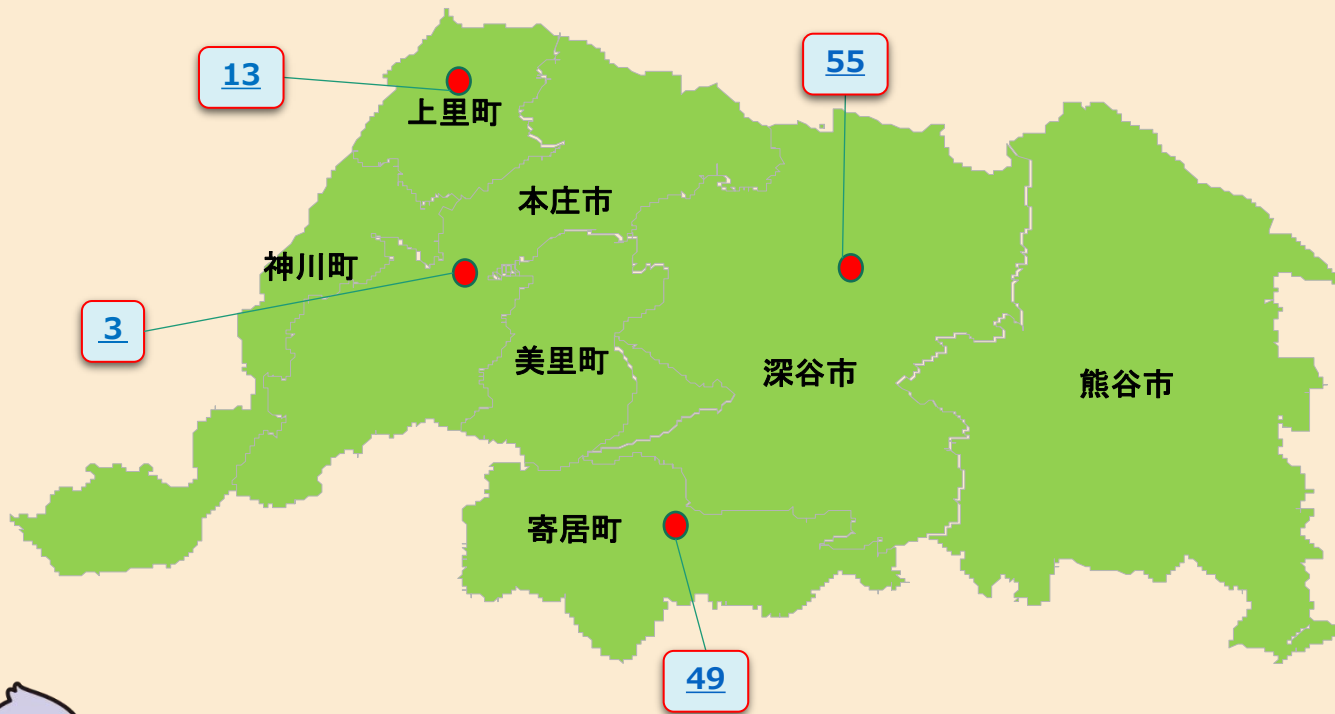

埼玉県マスコット  
「さいたまっち」

# 埼玉県のひきこもり支援団体等一覧

埼玉県マスコット  
「コバトン」

## 北部地域

埼玉県マスコット  
「コバトン」  
「さいたまっち」