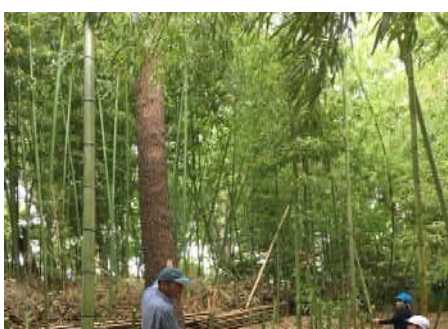

空から落ちてきた1枚の葉っぱが、フクロウに変身。

どんぐり山の歴史と木の王様の救出を呼び掛けます。助けに行くぞー！！

子供達は道すがら、植物、昆虫いろんなものに興味を持ちます

丸いどんぐりをヒントに、木の王様を探し出します

まん丸どんぐりを落とす、どんぐりの王様を発見！でも、竹に囲まれて苦しそう…。よし、竹を切って助け出すぞ！

みんなで力を合わせてがんばろう！

企画 & 指導 環境アドバイザー 横山隆
環境教育アシスタント 横山晶子

森の隠れ家を作ろう！

～竹を間伐して里山を守る～

場所：浦和ひなどり保育園
対象：年長組（28人）

伐採した竹は運んで、どんぐり山の生き物の隠れ家を作ってあげよう！チームごとに工夫して個性的な隠れ家を作ります

どんぐりの木の王様に光が当たりました！葉っぱのフクロウが現れて、「木の王様を助けてくれてありがとう。人と生き物が仲良く暮らせる森を作るのだよ」子供達はうなづきました…