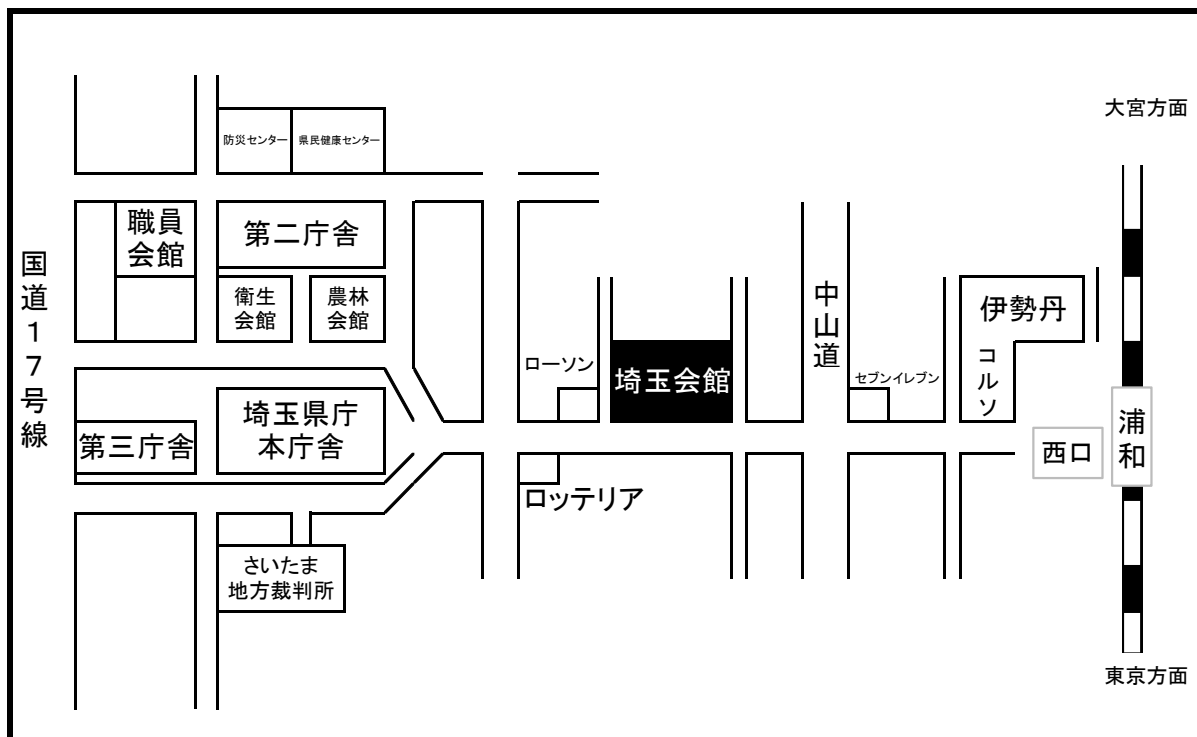

就職意向聴取会場までの案内図

集合場所 : 埼玉会館 各会議室(JR浦和駅から徒歩 約10分)

- ※ 御不明な点があれば通知記載の電話番号まで御連絡ください。
- ※ お越しの際は公共交通機関を御利用ください。