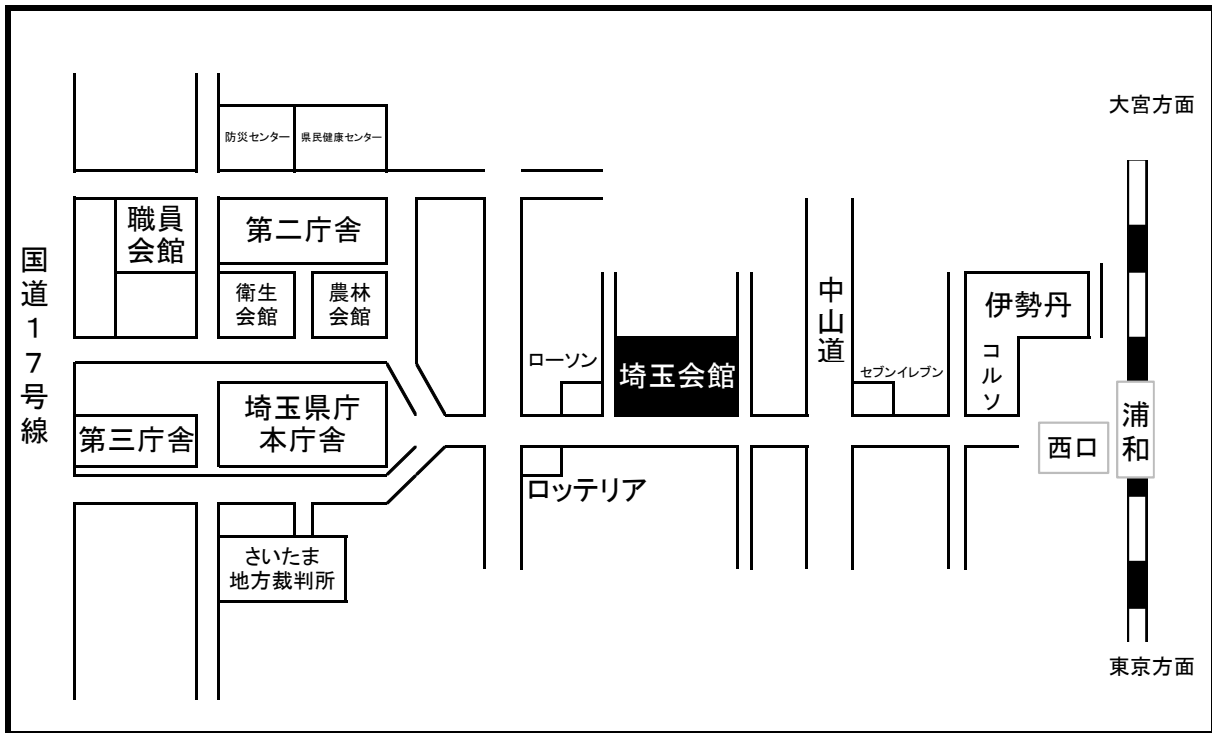

就職意向聴取会場までの案内図

集合場所：埼玉会館 各会議室(JR浦和駅から徒歩 約10分)

- ※ 御不明な点があれば通知記載の電話番号まで御連絡ください。
- ※ お越しの際は公共交通機関を御利用ください。