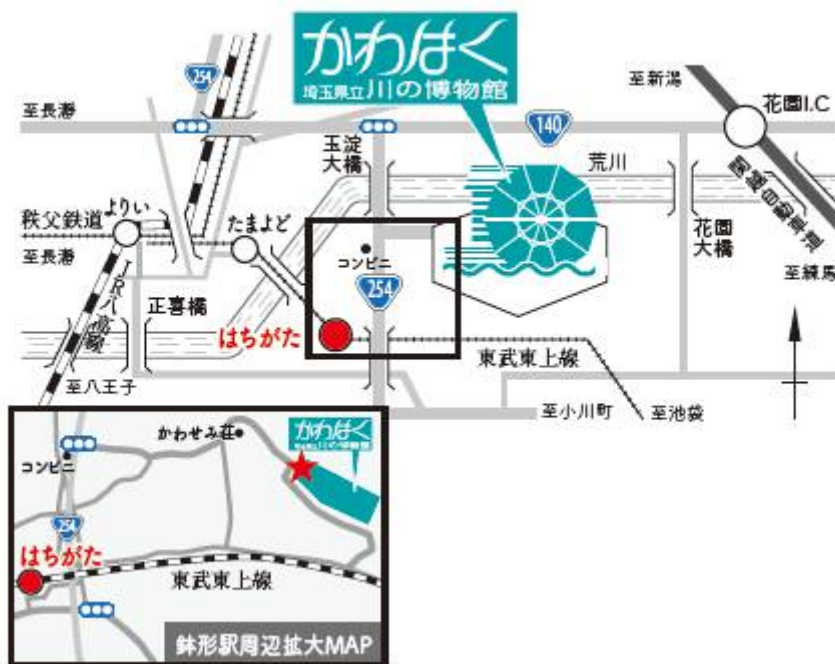

資料 1 - 1

川の博物館案内図

- 自動車ご利用の方 : 関越自動車道花園インターチェンジから8分
- 電車ご利用の方
 - ・ 電車+徒歩 : 東武東上線鉢形駅下車徒歩20分
 - ・ 電車+タクシー : 秩父鉄道・東武鉄道・JR八高線寄居駅からタクシーで7分

川の博物館施設配置図

本館平面図

レストハウス平面図