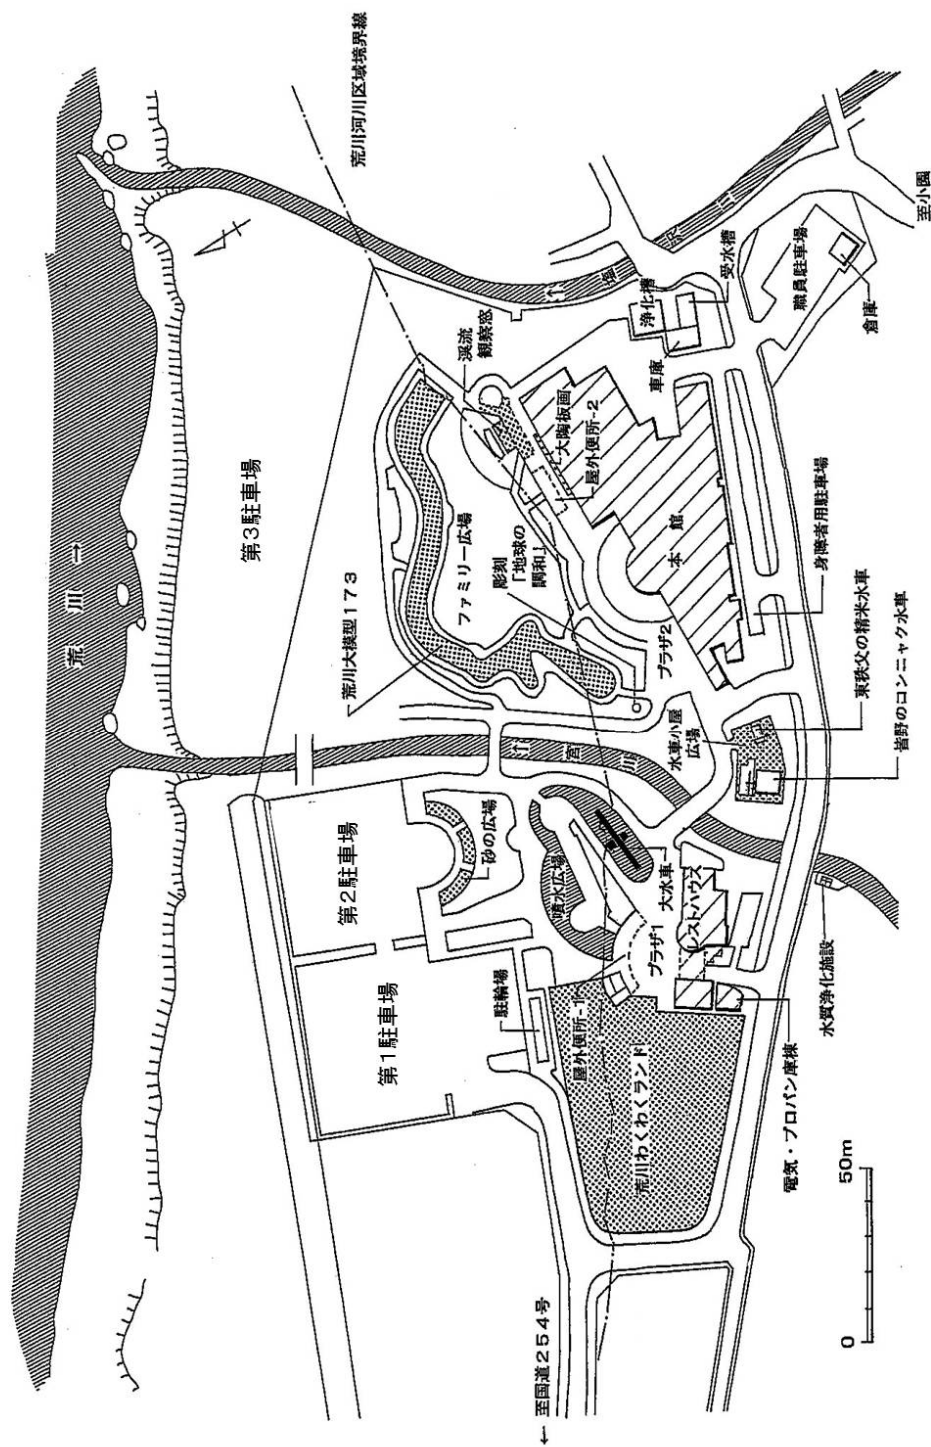

資料 1 - 1

川の博物館案内図

- 自動車ご利用の方 : 関越自動車道花園インターチェンジから8分
- 電車ご利用の方
 - ・ 電車+徒歩 : 東武東上線鉢形駅下車徒歩20分
 - ・ 電車+タクシー : 秩父鉄道・東武鉄道・JR八高線寄居駅からタクシーで7分

川の博物館施設配置図

本館平面図

レストハウス平面図