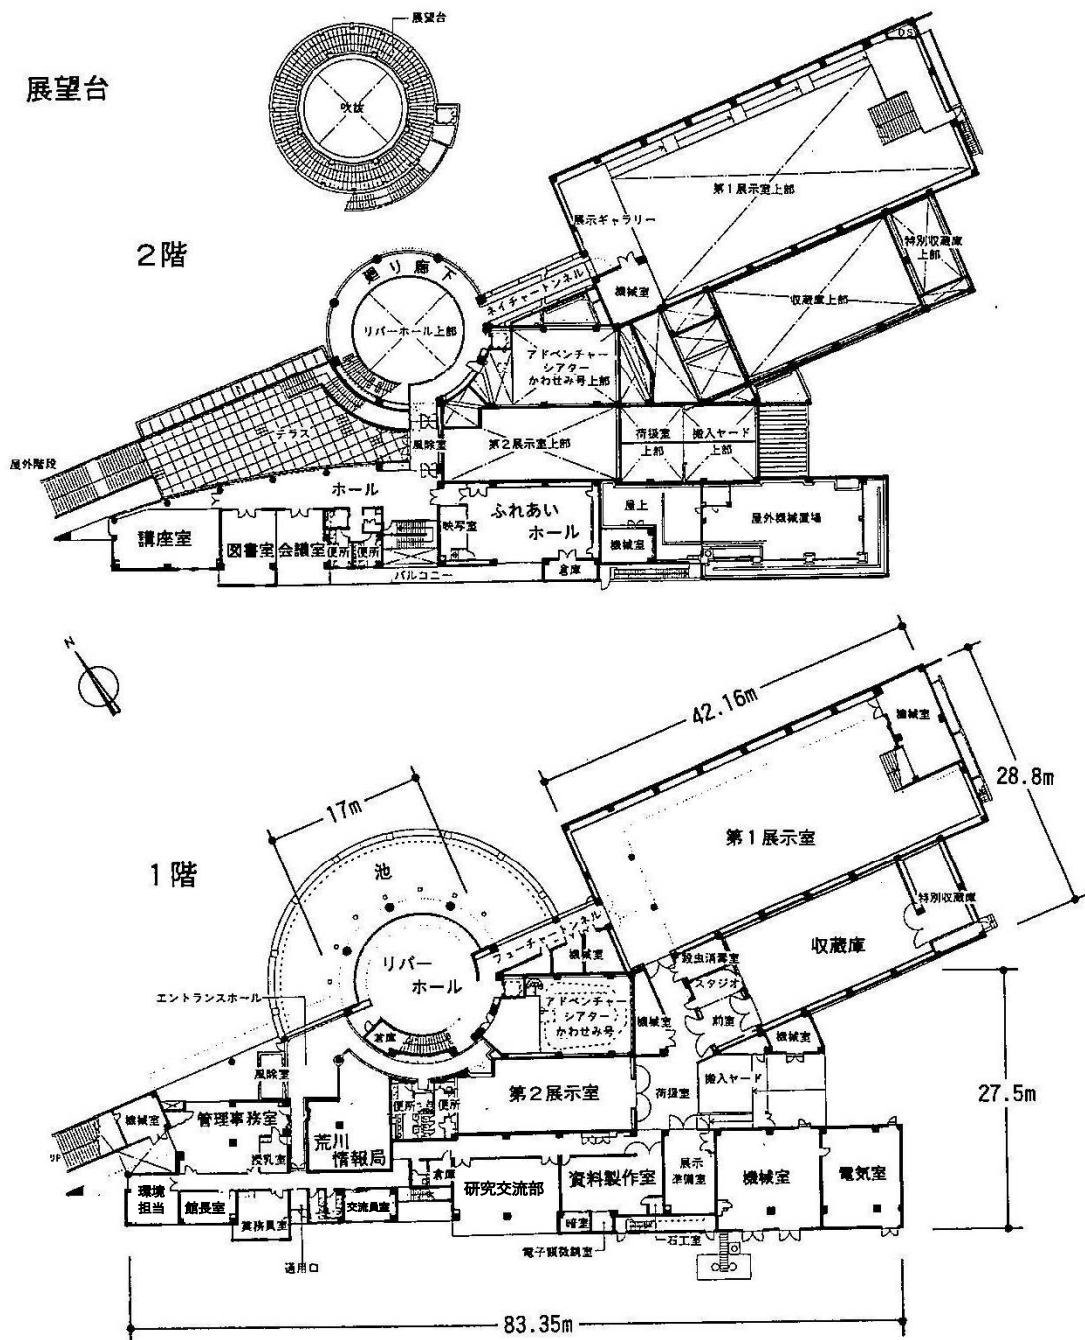

資料 1 - 1

川の博物館案内図

- 自動車ご利用の方 : 関越自動車道花園インターチェンジから8分
- 電車ご利用の方
 - ・ 電車+徒歩 : 東武東上線鉢形駅下車徒歩20分
 - ・ 電車+タクシー : 秩父鉄道・東武鉄道・JR八高線寄居駅からタクシーで7分

川の博物館施設配置図

本館平面図

レストハウス平面図