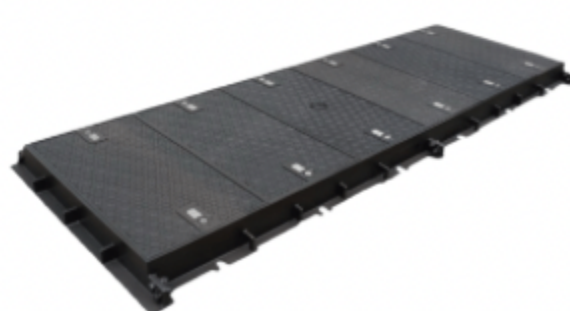

鋳鉄蓋 900シリーズ

吉村工業株式会社

〒332-0001 埼玉県川口市朝日1-3-21

TEL 048-222-2989 FAX 048-225-3157 URL <http://y-cast.jp/>