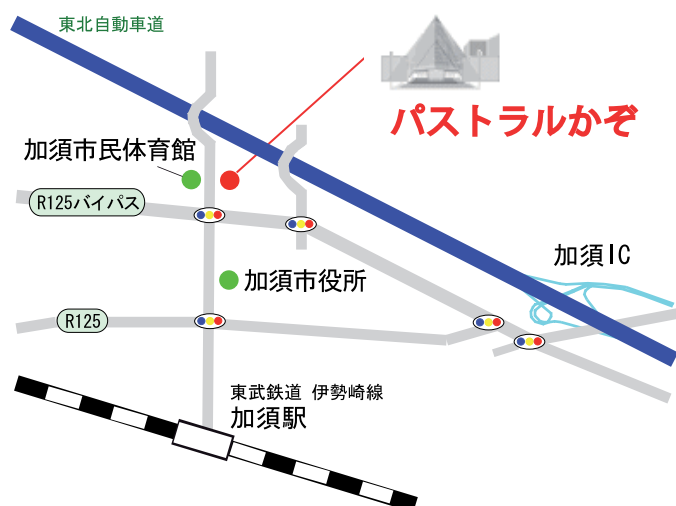

午前10時～午後3時

記念式典

長寿犬表彰式

長寿ねこ飼育者感謝状贈呈式

午後1時30分～

© 埼玉県2005

9月26日(土)

午前10時～午後3時

パストラルかぞ

(小ホールほか)

お問い合わせ：埼玉県動物指導センター 048(536)2465

第2会場（小ホール／式典エリア）

© 埼玉県2005

記念式典  
長寿犬表彰式  
長寿ねこ飼育者感謝状贈呈式

午後1時30分～

第1会場（芝生スペース／イベントエリア）