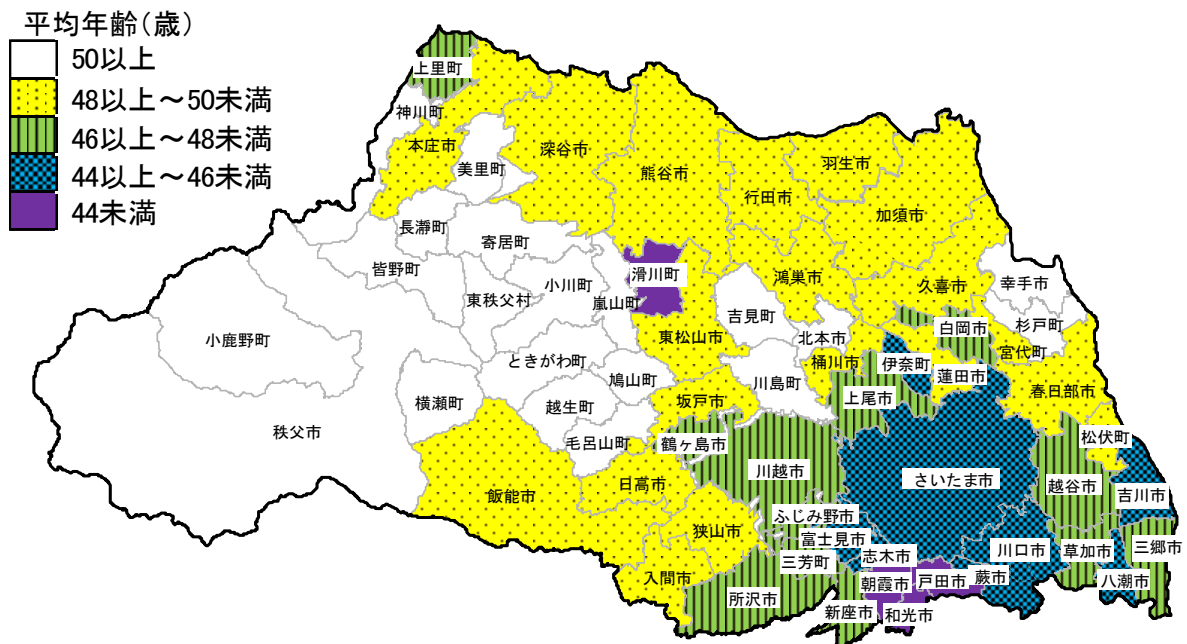

3 平均年齢

(1) 県民の平均年齢 (図8)

県民の平均年齢は46.9歳で、前年に比べて0.3歳の上昇となり、調査開始以来、一貫して上昇している。これを男女別にみると、男性が45.8歳、女性が48.1歳で、男女とも0.3歳上昇している。男性より女性が2.3歳高くなっている。

図8 男女別平均年齢の推移

(2) 市町村別平均年齢 (表8)

最も平均年齢の高い市町村は、東秩父村の56.7歳で、次いで鳩山町の55.9歳、小川町の54.3歳と続き、最も平均年齢の低い市町村は戸田市の41.7歳、次いで和光市の42.3歳、朝霞市の43.5歳であった。

図9 市町村別平均年齢

※平均年齢は次のとおり算出した。(年齢(各歳)+0.5)×各歳別人口÷総人口