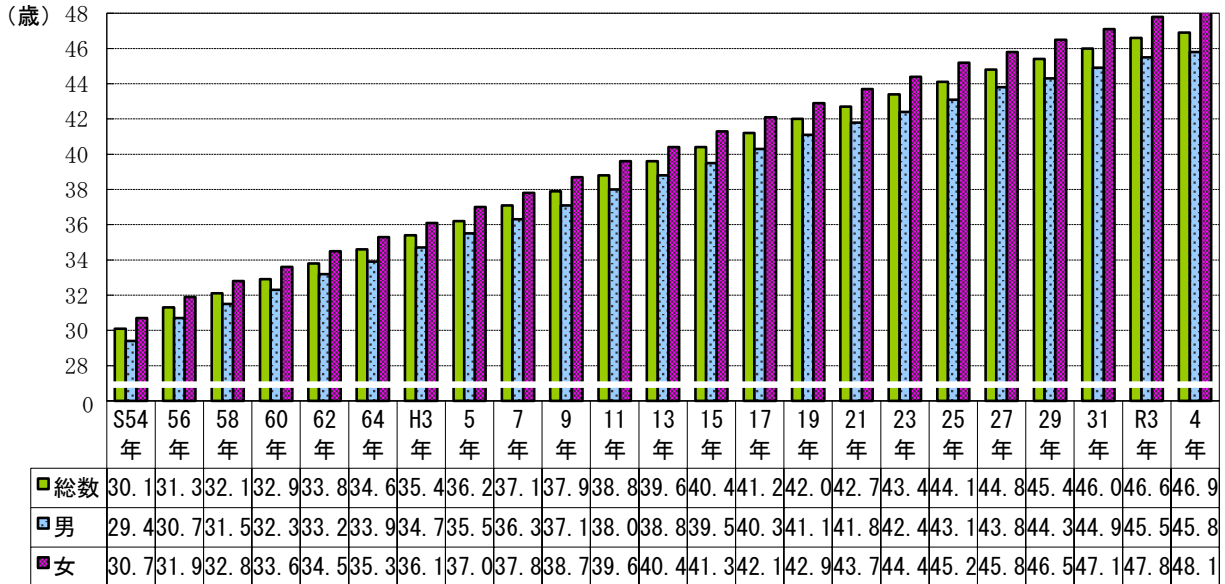

3 平均年齢

(1) 県民の平均年齢 (図8)

県民の平均年齢は46.9歳で、前年に比べて0.3歳の上昇となり、調査開始以来、一貫して上昇している。これを男女別にみると、男性が45.8歳、女性が48.1歳で、男女とも0.3歳上昇している。男性より女性が2.3歳高くなっている。

図8 男女別平均年齢の推移

(2) 市町村別平均年齢 (表8)

最も平均年齢の高い市町村は、東秩父村の56.7歳で、次いで鳩山町の55.9歳、小川町の54.3歳と続き、最も平均年齢の低い市町村は戸田市の41.7歳、次いで和光市の42.3歳、朝霞市の43.5歳であった。

図9 市町村別平均年齢

※平均年齢は次のとおり算出した。(年齢(各歳)+0.5)×各歳別人口÷総人口