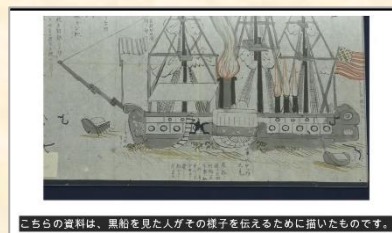

### 【令和6年度企画展 みんなの學校(まなびや)】

江戸時代から戦後にかけての埼玉の学校教育に注目し、何をどのように学んできたのかを、当館の収蔵資料から紹介します。

公開期間 6/1(土)~9/1(日)

### 【新作動画、公開しました！】

文書館と文化財・博物館課で作成した新しい学習用動画です。黒船来航の時代の様子を資料を使って考えます。

こちらの資料は、黒船を見た人がその様子を伝えるために描いたものです。

<https://youtu.be/vqemYVUs>

[\\_Y](#) (学習篇)

[https://youtu.be/8eJ30\\_UKnrQ](https://youtu.be/8eJ30_UKnrQ)