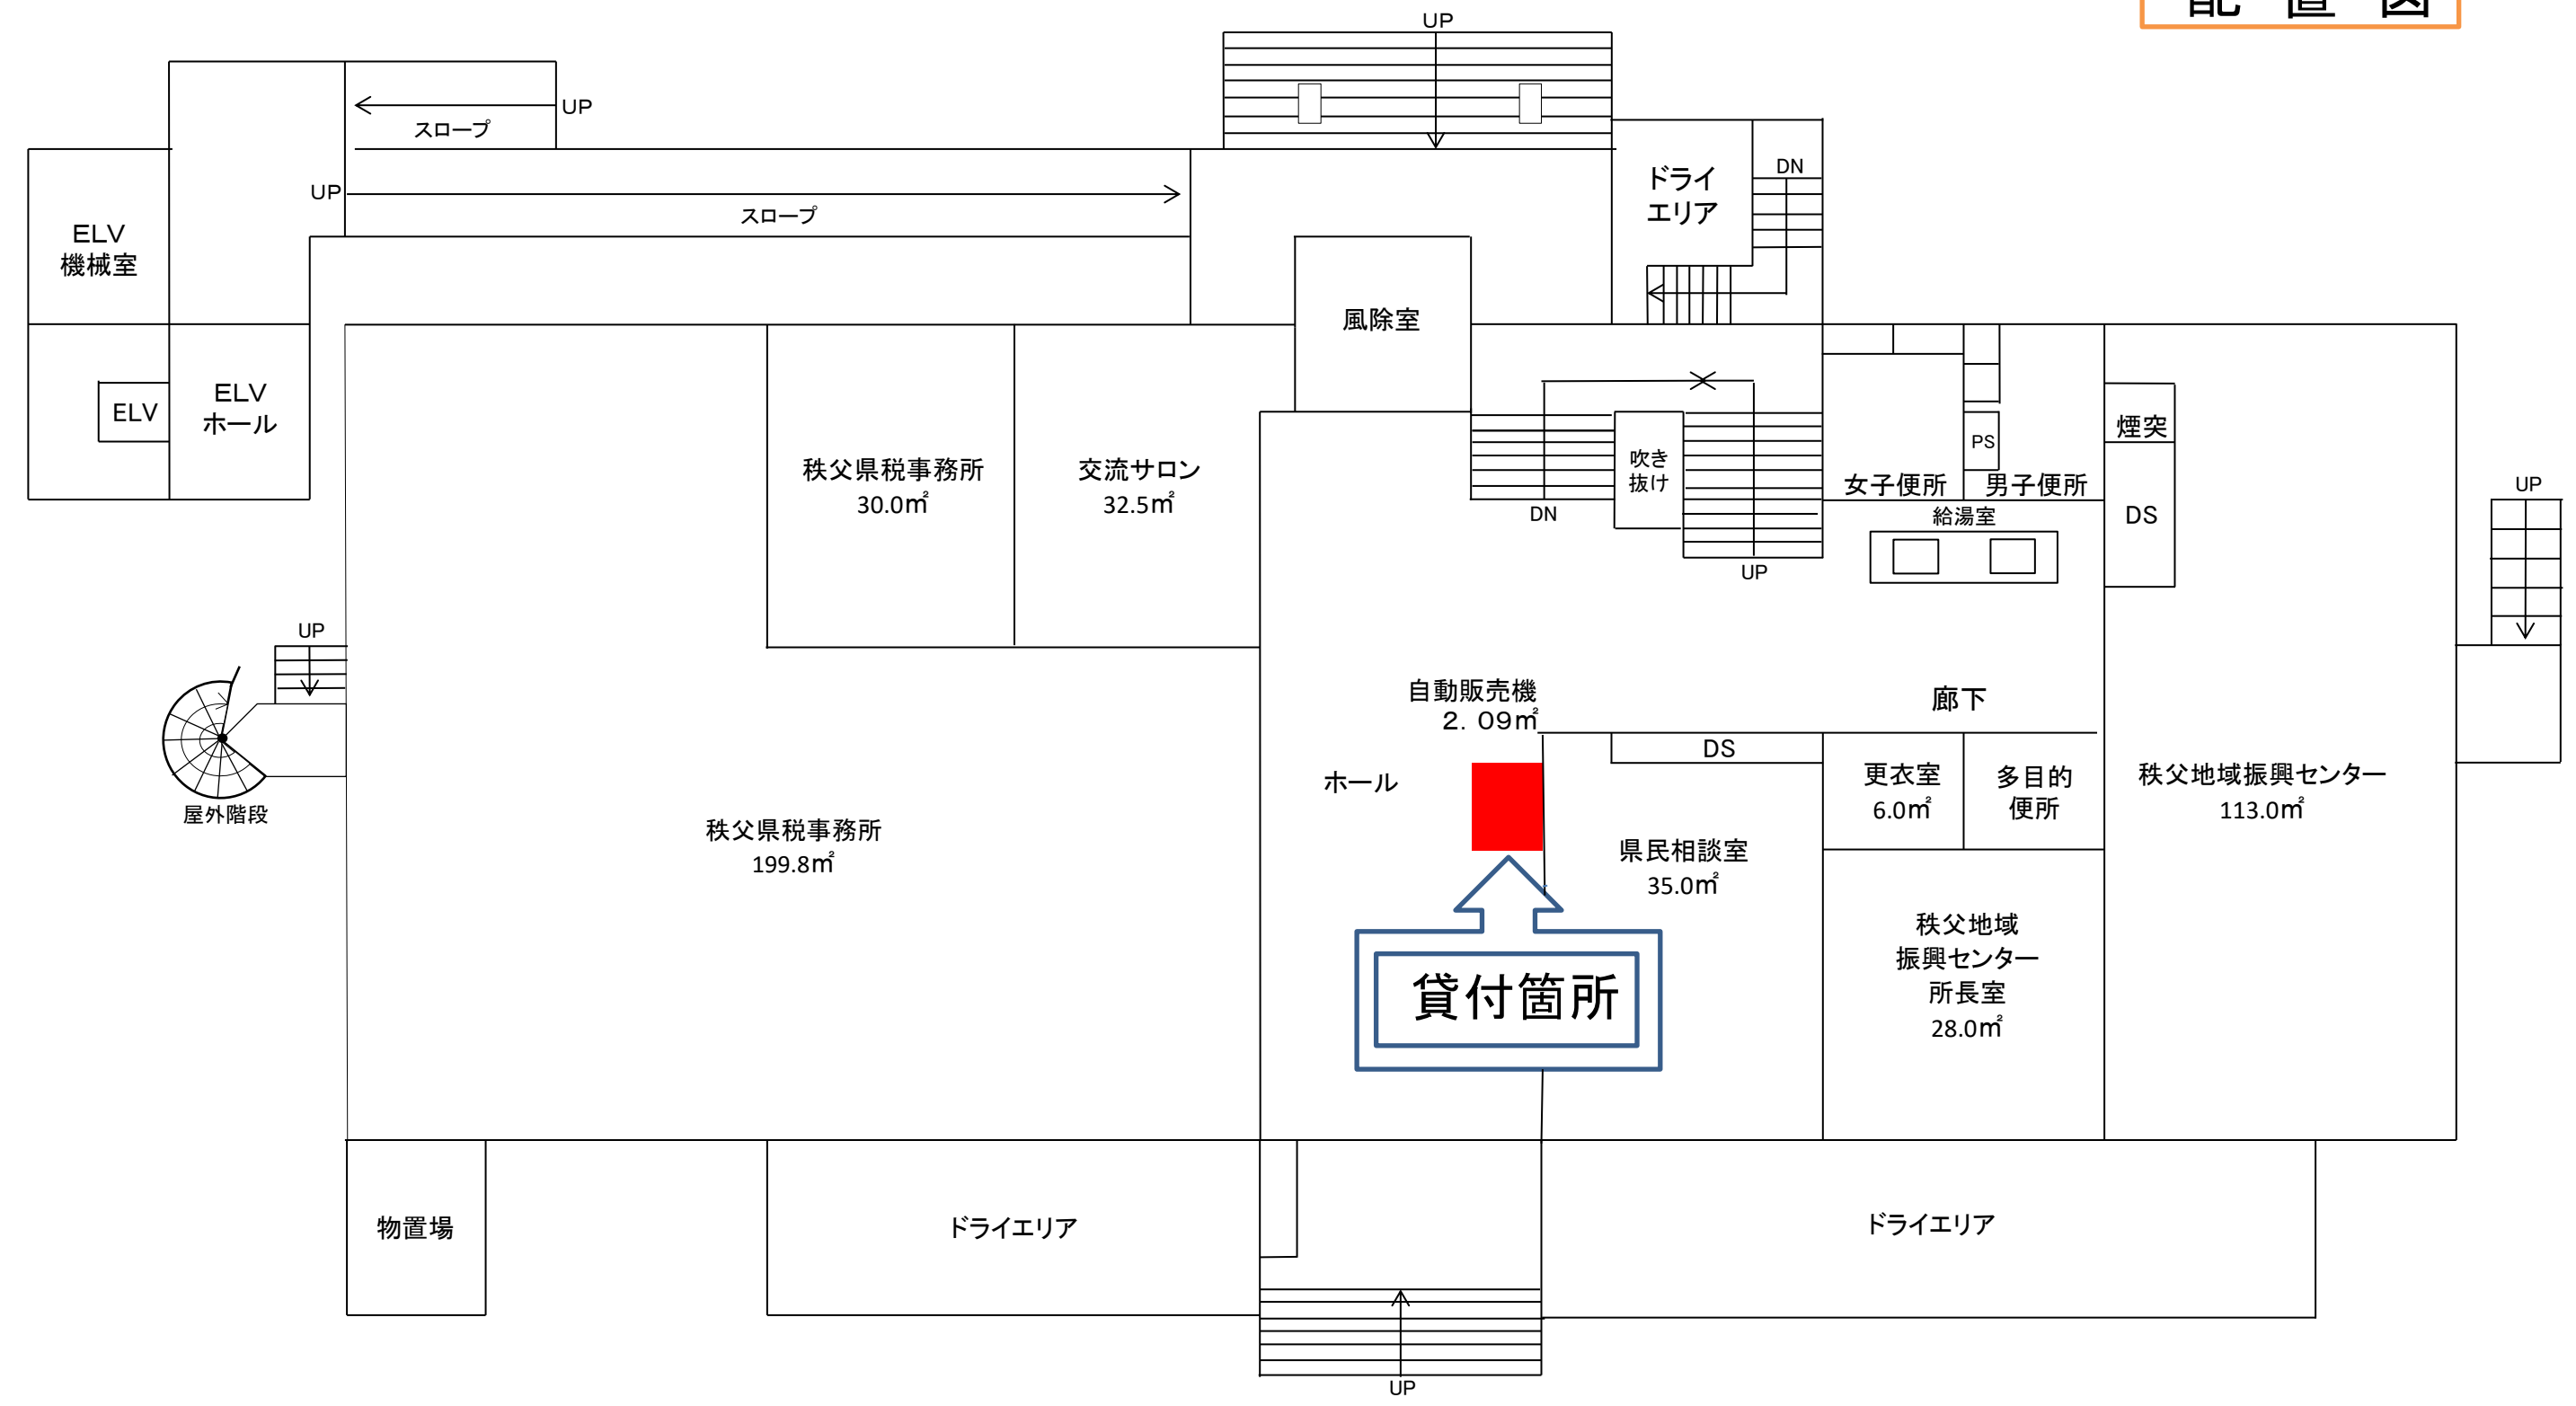

配置図

秩父地方庁舎 1階 平面図